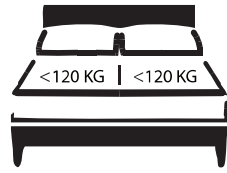

OMILA

160x200
180x200

25 min

1

2

3