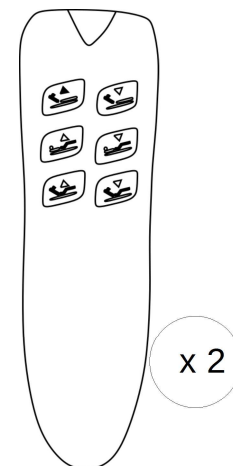

OMILA

160x200
180x200

25 min

1

2

3