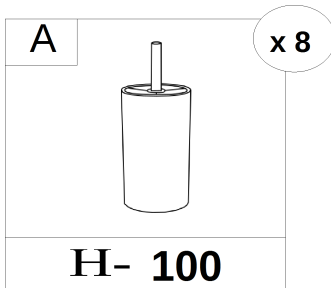

OMILA

160x200
180x200

25 min

1

2

3