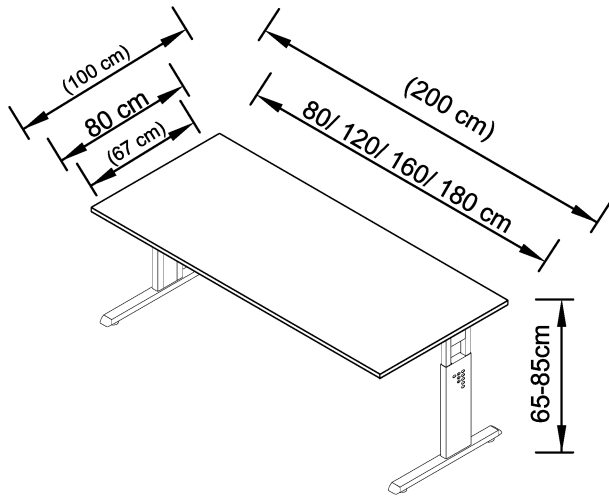

Assembly instruction:
desk range O / F

4x (A) 47 mm 554786 M8 x 20	6x (B) 500182 M6 x 16	10x (C) 500254 PH 6.3 x 19	2x (D) 582330 PH 4.5 x 20	2x (5)
--	-------------------------------------	--	---	-------------------

Sie benötigen:
Tools:

SW 4

2x (1) LOFUS*/, li/re	1x (2) 668 mm KA08-2 1068 mm KA12-2 1268 mm KA14-2 1468 mm KA16-2 1668 mm KA18-2 1868 mm KA20-2	1x (3) PL08 / PL12 / PL16 / PL19 / PL2E
-------------------------------------	--	---

1

4x **(A)**
47 mm
554786 M8 x 20

je 2x **(A)**