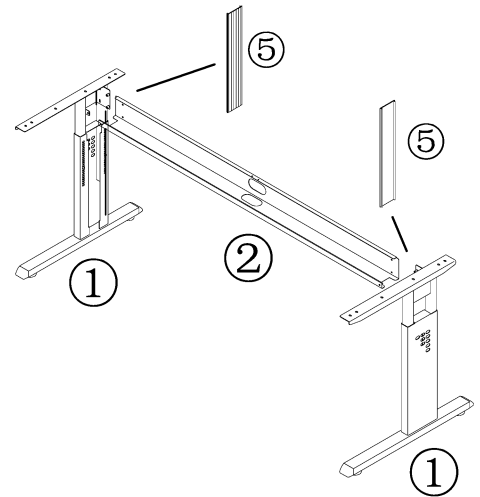

Assembly instruction:
desk range O / F

4x (A) 47 mm 554786 M8 x 20	6x (B) 500182 M6 x 16	10x (C) 500254 PH 6.3 x 19	2x (D) 582330 PH 4.5 x 20	2x (5)
--	-------------------------------------	--	---	-------------------

Sie benötigen:
Tools:

SW 4

2x (1) LOFUS*/, li/re	1x (2) 668 mm KA08-2 1068 mm KA12-2 1268 mm KA14-2 1468 mm KA16-2 1668 mm KA18-2 1868 mm KA20-2	1x (3) PL08 / PL12 / PL16 / PL19 / PL2E
-------------------------------------	--	---

1

4x **(A)**
47 mm
554786 M8 x 20

je 2x **(A)**