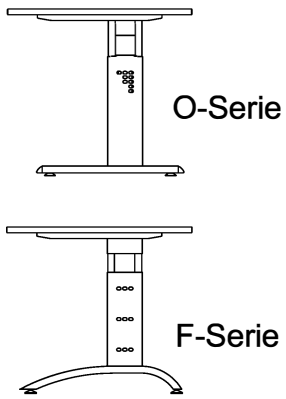

Assembly instruction:
desk range O / F

4x (A) 47 mm 554786 M8 x 20	6x (B) 500182 M6 x 16	10x (C) 500254 PH 6.3 x 19	2x (D) 582330 PH 4.5 x 20	2x (5)
--	-------------------------------------	--	---	-------------------

Sie benötigen:
Tools:

SW 4

2x (1) LOFUS*/, li/re	1x (2) 668 mm KA08-2 1068 mm KA12-2 1268 mm KA14-2 1468 mm KA16-2 1668 mm KA18-2 1868 mm KA20-2	1x (3) PL08 / PL12 / PL16 / PL19 / PL2E
-------------------------------------	--	---

1

4x **(A)**
47 mm
554786 M8 x 20

je 2x **(A)**