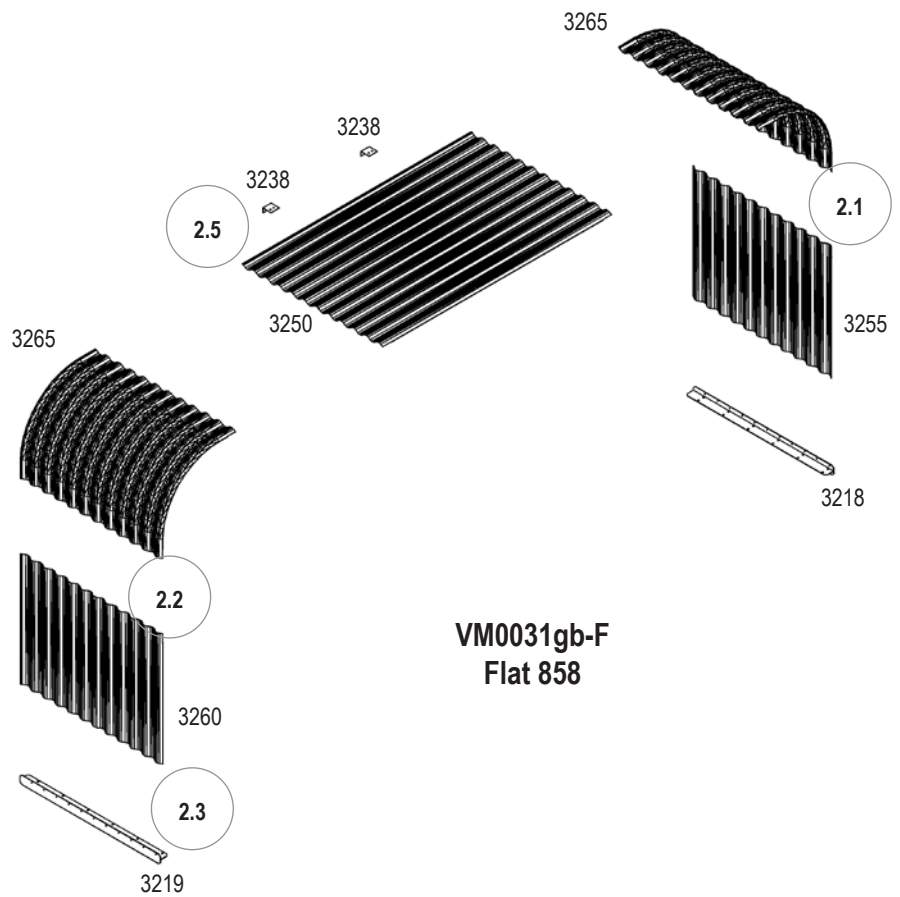

(NO) Montasjeveiledning

(HU) Szerelési útmutató

(UK) Інструкція по монтажу

**VM0031gb-F
High 858
+ (VBg-BF)**

**VM0031gb-F
Flat 858
+ (VBg-BF)**

Vitavía
- makes living grow

VM0031gb-F
- HIGH 858
- FLAT 858

1

**VM0031gb-F
High 858**

**VM0031gb-F
Flat 858**

2

| Item No. | Part | Sect. Ref. | Size mm | Quantity 858 | |
|----------|---|------------|------------|--------------|------|
| | | | | High | Flat |
| 3201 |  | - (2) | Ø4.8 x 6 | 100x | 100x |
| 3206 |  | 1 2 | 945 | 2x | - |
| 3207 |  | 2 | M5 | 4x | - |
| 3218 |  | 1 2 | 857 | 1x | 1x |
| 3219 |  | 1 2 | 857 | 1x | 1x |
| 3233 |  | 1 2 | 305 x 858 | 1x | - |
| 3238 |  | 1 2 | 50 | 1x | 2x |
| 3240 |  | 1 2 | 1835 x 858 | 1x | - |
| 3245 |  | 1 2 | 1835 x 858 | 1x | - |

| Item No. | Part | Sect. Ref. | Size mm | Quantity 858 | |
|----------|--|------------|------------|--------------|------|
| | | | | High | Flat |
| 3250 |  | 1 2 | 1400 x 858 | - | 1x |
| 3255 |  | 1 2 | 690 X 858 | - | 1x |
| 3260 |  | 1 2 | 690 x 858 | - | 1x |
| 3265 |  | 1 2 | 459 x 858 | 2x | 2x |
| 3324 |  | 2 | M5 x 7 | 100x | 100x |
| 3325 |  | 2 | Ø9.5/5.5 | 200x | 200x |
| 3326 |  | 2 | M5 | 100x | 100x |
| 7349 |  | 2 | 3.9 x 10 | 24x | 24x |
| 7395 |  | 2 | Ø12/6.5 | 8x | - |