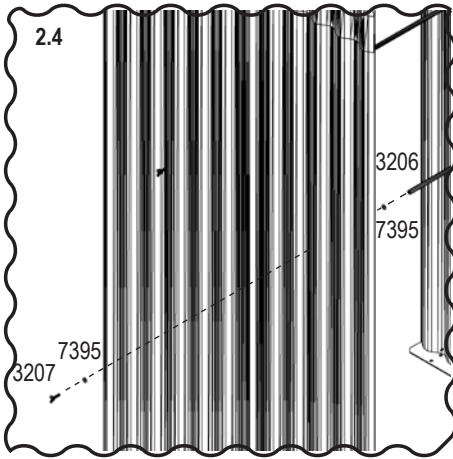

(NO) Montasjeveiledning

(HU) Szerelési útmutató

(UK) Інструкція по монтажу

**VM0031gb-F
High 858
+ (VBg-BF)**

**VM0031gb-F
Flat 858
+ (VBg-BF)**

Vitavía
- makes living grow

VM0031gb-F
- HIGH 858
- FLAT 858

1

**VM0031gb-F
High 858**

**VM0031gb-F
Flat 858**

2

| Item No. | Part | Sect. Ref. | Size mm | Quantity 858 | |
|----------|---|------------|------------|--------------|------|
| | | | | High | Flat |
| 3201 |  | - (2) | Ø4.8 x 6 | 100x | 100x |
| 3206 |  | 1 2 | 945 | 2x | - |
| 3207 |  | 2 | M5 | 4x | - |
| 3218 |  | 1 2 | 857 | 1x | 1x |
| 3219 |  | 1 2 | 857 | 1x | 1x |
| 3233 |  | 1 2 | 305 x 858 | 1x | - |
| 3238 |  | 1 2 | 50 | 1x | 2x |
| 3240 |  | 1 2 | 1835 x 858 | 1x | - |
| 3245 |  | 1 2 | 1835 x 858 | 1x | - |

| Item No. | Part | Sect. Ref. | Size mm | Quantity 858 | |
|----------|--|------------|------------|--------------|------|
| | | | | High | Flat |
| 3250 |  | 1 2 | 1400 x 858 | - | 1x |
| 3255 |  | 1 2 | 690 X 858 | - | 1x |
| 3260 |  | 1 2 | 690 x 858 | - | 1x |
| 3265 |  | 1 2 | 459 x 858 | 2x | 2x |
| 3324 |  | 2 | M5 x 7 | 100x | 100x |
| 3325 |  | 2 | Ø9.5/5.5 | 200x | 200x |
| 3326 |  | 2 | M5 | 100x | 100x |
| 7349 |  | 2 | 3.9 x 10 | 24x | 24x |
| 7395 |  | 2 | Ø12/6.5 | 8x | - |