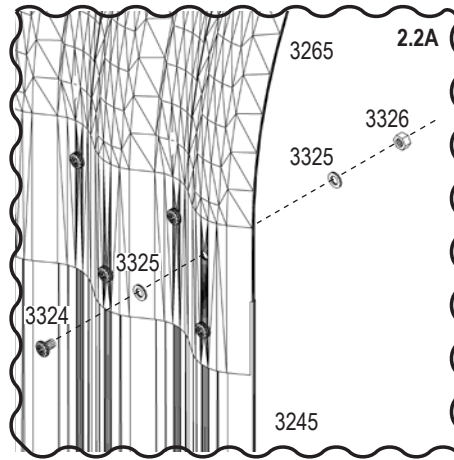

(NO) Montasjeveiledning

(HU) Szerelési útmutató

(UK) Інструкція по монтажу

**VM0031gb-F
High 858
+ (VBg-BF)**

**VM0031gb-F
Flat 858
+ (VBg-BF)**

Vitavía
- makes living grow

VM0031gb-F
- HIGH 858
- FLAT 858

1

**VM0031gb-F
High 858**

**VM0031gb-F
Flat 858**

2

| Item No. | Part | Sect. Ref. | Size mm | Quantity 858 | |
|----------|---|------------|------------|--------------|------|
| | | | | High | Flat |
| 3201 |  | - (2) | Ø4.8 x 6 | 100x | 100x |
| 3206 |  | 1 2 | 945 | 2x | - |
| 3207 |  | 2 | M5 | 4x | - |
| 3218 |  | 1 2 | 857 | 1x | 1x |
| 3219 |  | 1 2 | 857 | 1x | 1x |
| 3233 |  | 1 2 | 305 x 858 | 1x | - |
| 3238 |  | 1 2 | 50 | 1x | 2x |
| 3240 |  | 1 2 | 1835 x 858 | 1x | - |
| 3245 |  | 1 2 | 1835 x 858 | 1x | - |

| Item No. | Part | Sect. Ref. | Size mm | Quantity 858 | |
|----------|--|------------|------------|--------------|------|
| | | | | High | Flat |
| 3250 |  | 1 2 | 1400 x 858 | - | 1x |
| 3255 |  | 1 2 | 690 X 858 | - | 1x |
| 3260 |  | 1 2 | 690 x 858 | - | 1x |
| 3265 |  | 1 2 | 459 x 858 | 2x | 2x |
| 3324 |  | 2 | M5 x 7 | 100x | 100x |
| 3325 |  | 2 | Ø9.5/5.5 | 200x | 200x |
| 3326 |  | 2 | M5 | 100x | 100x |
| 7349 |  | 2 | 3.9 x 10 | 24x | 24x |
| 7395 |  | 2 | Ø12/6.5 | 8x | - |