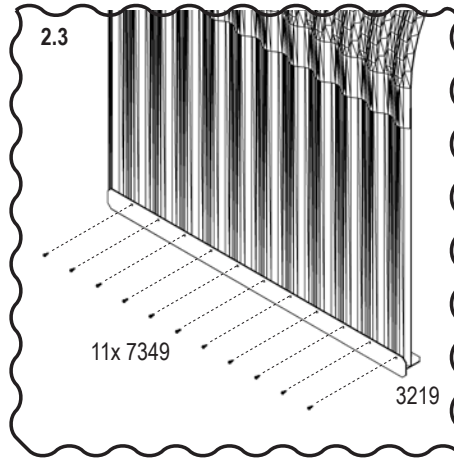

(NO) Montasjeveiledning

(HU) Szerelési útmutató

(UK) Інструкція по монтажу

**VM0031gb-F
High 858
+ (VBg-BF)**

**VM0031gb-F
Flat 858
+ (VBg-BF)**

Vitavía
- makes living grow

VM0031gb-F
- HIGH 858
- FLAT 858

1

**VM0031gb-F
High 858**

**VM0031gb-F
Flat 858**

2

| Item No. | Part | Sect. Ref. | Size mm | Quantity 858 | |
|----------|---|------------|------------|--------------|------|
| | | | | High | Flat |
| 3201 |  | - (2) | Ø4.8 x 6 | 100x | 100x |
| 3206 |  | 1 2 | 945 | 2x | - |
| 3207 |  | 2 | M5 | 4x | - |
| 3218 |  | 1 2 | 857 | 1x | 1x |
| 3219 |  | 1 2 | 857 | 1x | 1x |
| 3233 |  | 1 2 | 305 x 858 | 1x | - |
| 3238 |  | 1 2 | 50 | 1x | 2x |
| 3240 |  | 1 2 | 1835 x 858 | 1x | - |
| 3245 |  | 1 2 | 1835 x 858 | 1x | - |

| Item No. | Part | Sect. Ref. | Size mm | Quantity 858 | |
|----------|--|------------|------------|--------------|------|
| | | | | High | Flat |
| 3250 |  | 1 2 | 1400 x 858 | - | 1x |
| 3255 |  | 1 2 | 690 X 858 | - | 1x |
| 3260 |  | 1 2 | 690 x 858 | - | 1x |
| 3265 |  | 1 2 | 459 x 858 | 2x | 2x |
| 3324 |  | 2 | M5 x 7 | 100x | 100x |
| 3325 |  | 2 | Ø9.5/5.5 | 200x | 200x |
| 3326 |  | 2 | M5 | 100x | 100x |
| 7349 |  | 2 | 3.9 x 10 | 24x | 24x |
| 7395 |  | 2 | Ø12/6.5 | 8x | - |