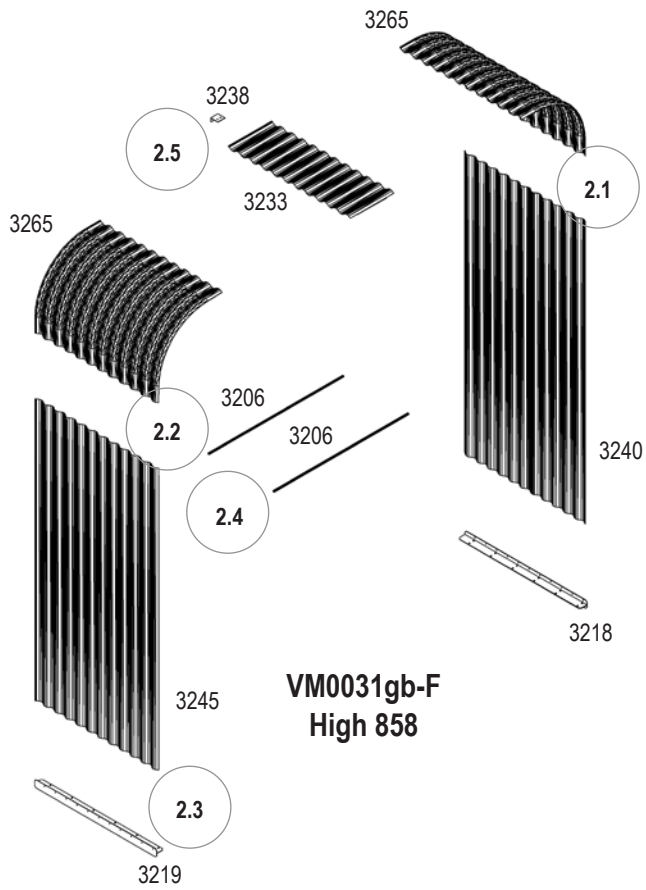

(NO) Montasjeveiledning

(HU) Szerelési útmutató

(UK) Інструкція по монтажу

**VM0031gb-F
High 858
+ (VBg-BF)**

**VM0031gb-F
Flat 858
+ (VBg-BF)**

Vitavía
- makes living grow

VM0031gb-F
- HIGH 858
- FLAT 858

1

**VM0031gb-F
High 858**

**VM0031gb-F
Flat 858**

2

| Item No. | Part | Sect. Ref. | Size mm | Quantity 858 | |
|----------|---|------------|------------|--------------|------|
| | | | | High | Flat |
| 3201 |  | - (2) | Ø4.8 x 6 | 100x | 100x |
| 3206 |  | 1 2 | 945 | 2x | - |
| 3207 |  | 2 | M5 | 4x | - |
| 3218 |  | 1 2 | 857 | 1x | 1x |
| 3219 |  | 1 2 | 857 | 1x | 1x |
| 3233 |  | 1 2 | 305 x 858 | 1x | - |
| 3238 |  | 1 2 | 50 | 1x | 2x |
| 3240 |  | 1 2 | 1835 x 858 | 1x | - |
| 3245 |  | 1 2 | 1835 x 858 | 1x | - |

| Item No. | Part | Sect. Ref. | Size mm | Quantity 858 | |
|----------|--|------------|------------|--------------|------|
| | | | | High | Flat |
| 3250 |  | 1 2 | 1400 x 858 | - | 1x |
| 3255 |  | 1 2 | 690 X 858 | - | 1x |
| 3260 |  | 1 2 | 690 x 858 | - | 1x |
| 3265 |  | 1 2 | 459 x 858 | 2x | 2x |
| 3324 |  | 2 | M5 x 7 | 100x | 100x |
| 3325 |  | 2 | Ø9.5/5.5 | 200x | 200x |
| 3326 |  | 2 | M5 | 100x | 100x |
| 7349 |  | 2 | 3.9 x 10 | 24x | 24x |
| 7395 |  | 2 | Ø12/6.5 | 8x | - |