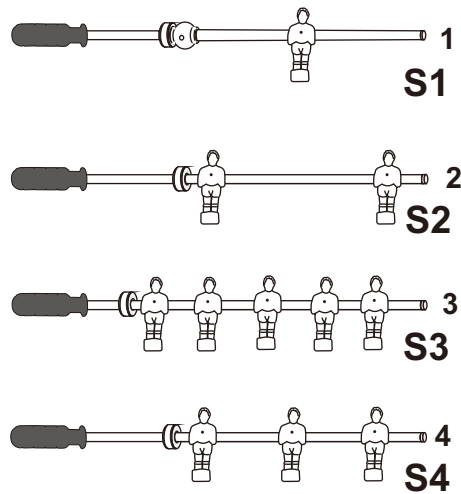

FF 2x

2

3

4

VS-JAN-2025

Imported by - Importé par
VENTE-UNIQUE.COM
9-11 Rue Jacquard 93310 Le Pré-Saint-Gervais
Made in China/ Fabriqué en Chine