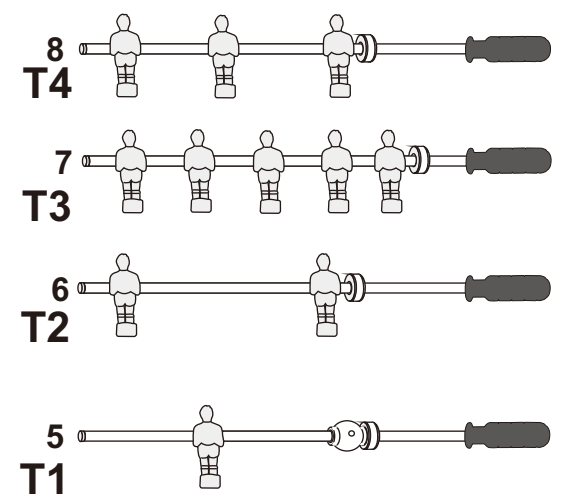

FF 2x

2

3

4

VS-JAN-2025

Imported by - Importé par
VENTE-UNIQUE.COM
9-11 Rue Jacquard 93310 Le Pré-Saint-Gervais
Made in China/ Fabriqué en Chine