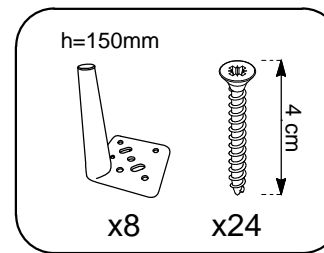

L

ca. 0,5H

- (D) Montageanleitung
- (FR) Notice de montage
- (NL) Handleiding voor de montage
- (CZ) Montážní návod
- (HU) Szerelési útmutató
- (TR) Montaj talimati

- (GB) Assembly Instructions
- (IT) Istruzioni di montaggio
- (PL) Instrukcja montażu
- (SK) Návod na montáž
- (RO) Instrucțiuni de montaj
- (RU) Инструкции по монтажу