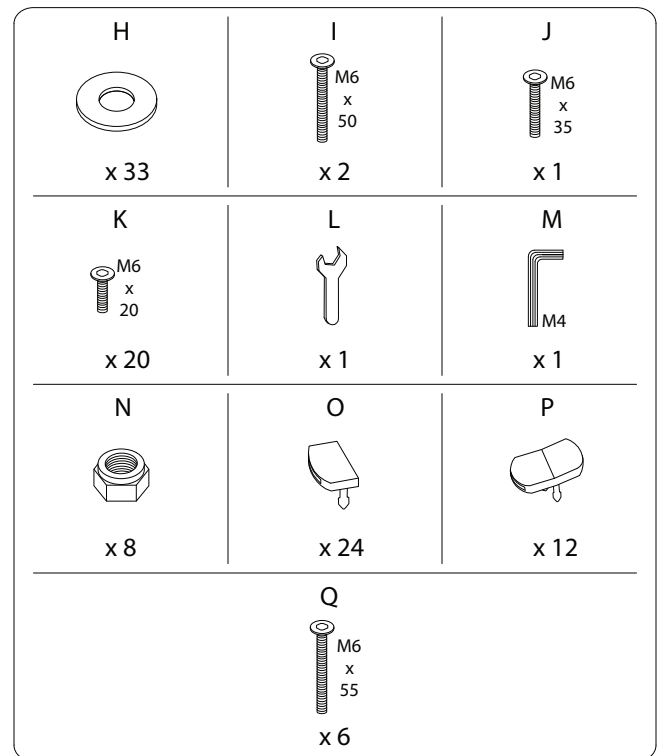

VAURS

45'

2

Beliani

1/8

Beliani

1016/VAURS 140_160/150124/

2/8

Beliani

1016/VAURS 140_160/150124/

3/8

Beliani

1016/VAURS 140_160/150124/

4/8

Beliani
1016/VAURS 140_160/150124/

5/8

Beliani
1016/VAURS 140_160/150124/

6/8

Beliani
1016/VAURS 140_160/150124/

7/8

Beliani
1016/VAURS 140_160/150124/

8