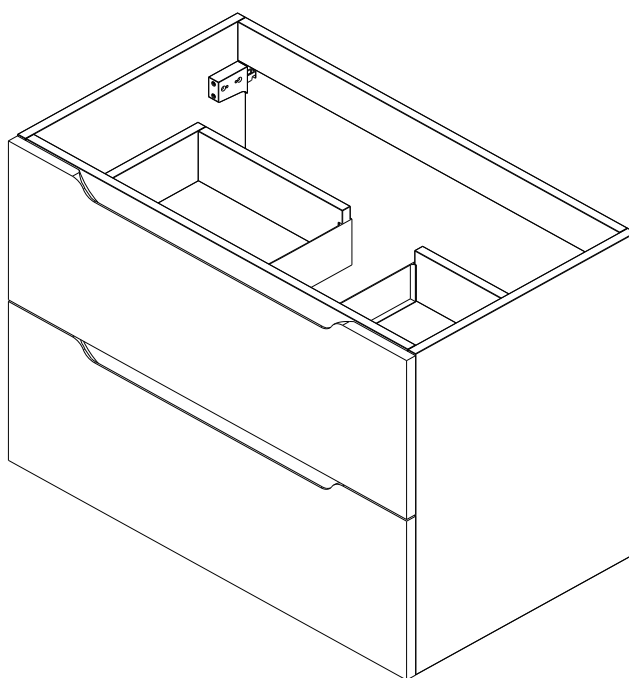

GUIDE D'INSTALLATION DU MEUBLE MURAL DE SALLE DE BAIN /  
WALL-MOUNTED BATHROOM CABINET INSTALLATION GUIDE /  
BADEZIMMER-WANDSCHRANK INSTALLATIONSANLEITUNG /  
GUÍA DE INSTALACIÓN DE GABINETES DE PARED PARA BAÑOS /  
GUIDA ALL'INSTALLAZIONE DEL MOBILE A PARETE BAGNO /  
INSTALLATIEGIDS VOOR BADKAMER WANDKAST /  
GUIA DE INSTALAÇÃO DO GABINETE DE PAREDE DO BANHEIRO /  
INSTRUKCJA MONTAŻU SZAFEK ŚCIENNYCH ŁAZIENKOWYCH

# STEFANIE

MEUBLE MURAL DE SALLE DE BAIN

RARGEUR 80CM  
PHOTO FOURNIE À TITRE INDICATIF UNIQUEMENT

FR

Pensez à  
donner ou recycler.

Association

ou

Magasin

ou

Déchèterie

<https://quefairedemesdechets.fr>

NO.	Quantité	Dimension LxIxP (mm)
01	1	580*439*16
02	1	580*439*16
03	1	762*100*16
04	2	762*70*16
05	2	340*116*16
06	2	340*116*16
07	2	762*70*16
08	1	720*340*16
09	1	288*90*16
10	1	288*90*16
11	1	720*340*16
12	1	720*90*16
13	2	794*287*18

X<sub>2</sub>=80cm  
Y<sub>2</sub>=58cm  
Z<sub>2</sub>=46cm

**CARTON 3/3**

**A**

x45+1pcs

**B**

x45+1pcs

**C**

x14+1pcs