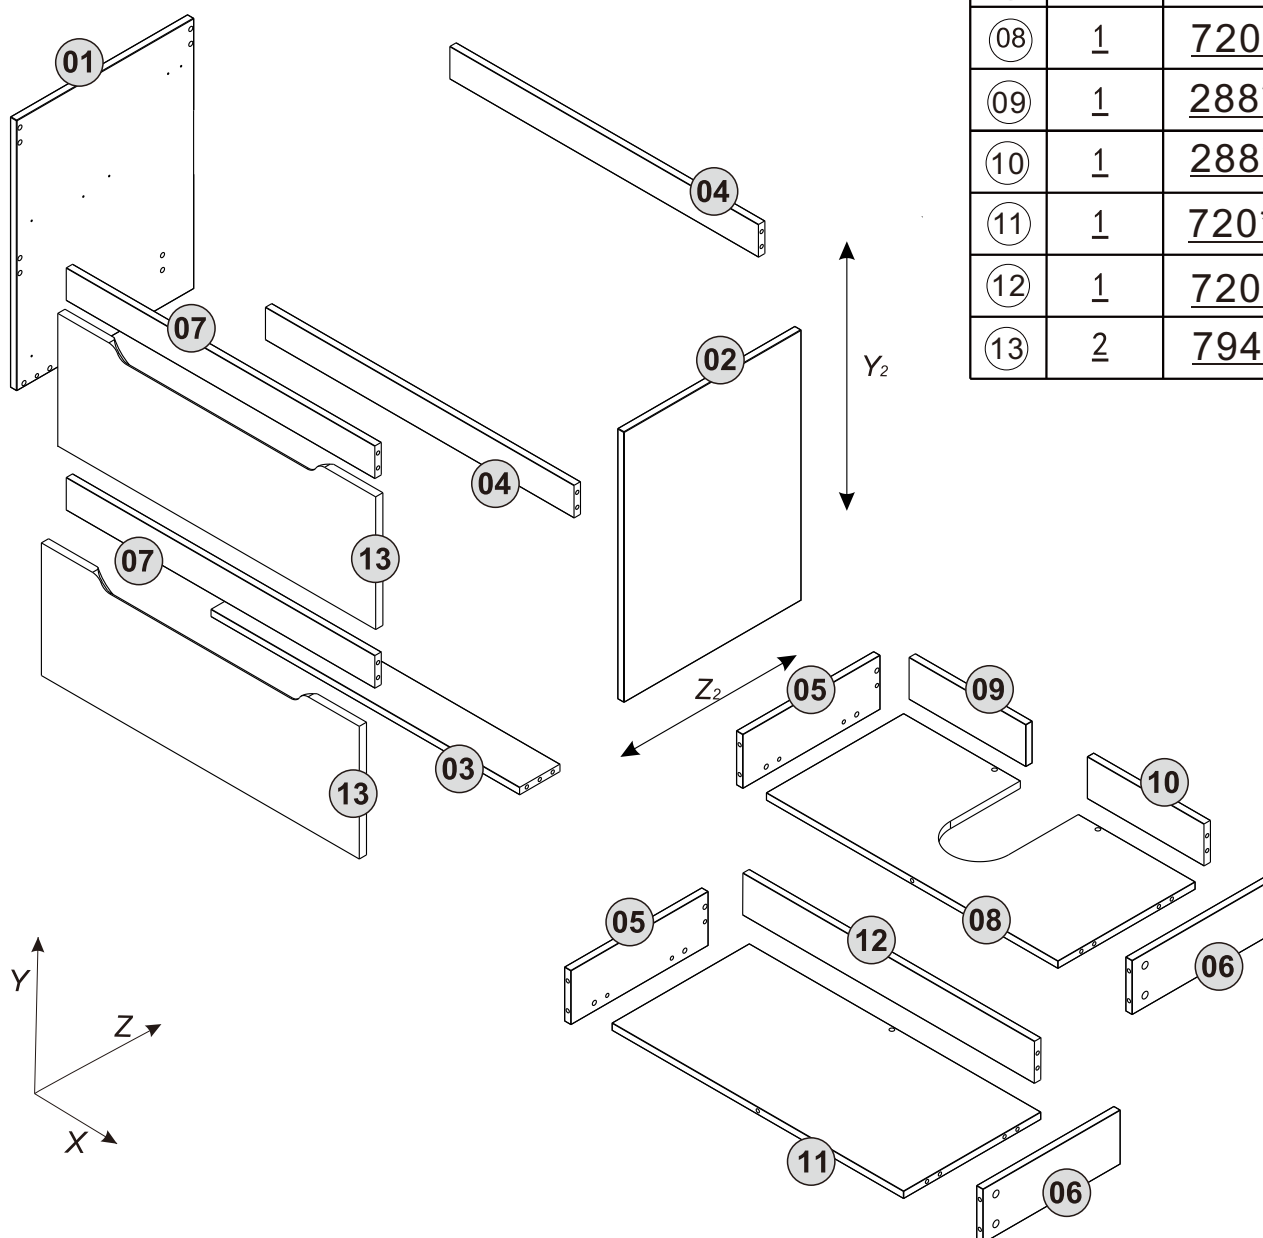

ou

Déchèterie

<https://quefairedemesdechets.fr>

NO.	Quantité	Dimension LxIxP (mm)
01	1	580*439*16
02	1	580*439*16
03	1	762*100*16
04	2	762*70*16
05	2	340*116*16
06	2	340*116*16
07	2	762*70*16
08	1	720*340*16
09	1	288*90*16
10	1	288*90*16
11	1	720*340*16
12	1	720*90*16
13	2	794*287*18

X<sub>2</sub>=80cm  
Y<sub>2</sub>=58cm  
Z<sub>2</sub>=46cm

**CARTON 3/3**

**A**

x45+1pcs

**B**

x45+1pcs

**C**

x14+1pcs

**D**

ST 4X30mm

x2pcs

**E**

ST4\*14mm

x 17+1pcs

**F**

350mm

x2pcs

**G**

350mm

x2pcs

**H**

ST4\*25mm

x 4pcs

**I**