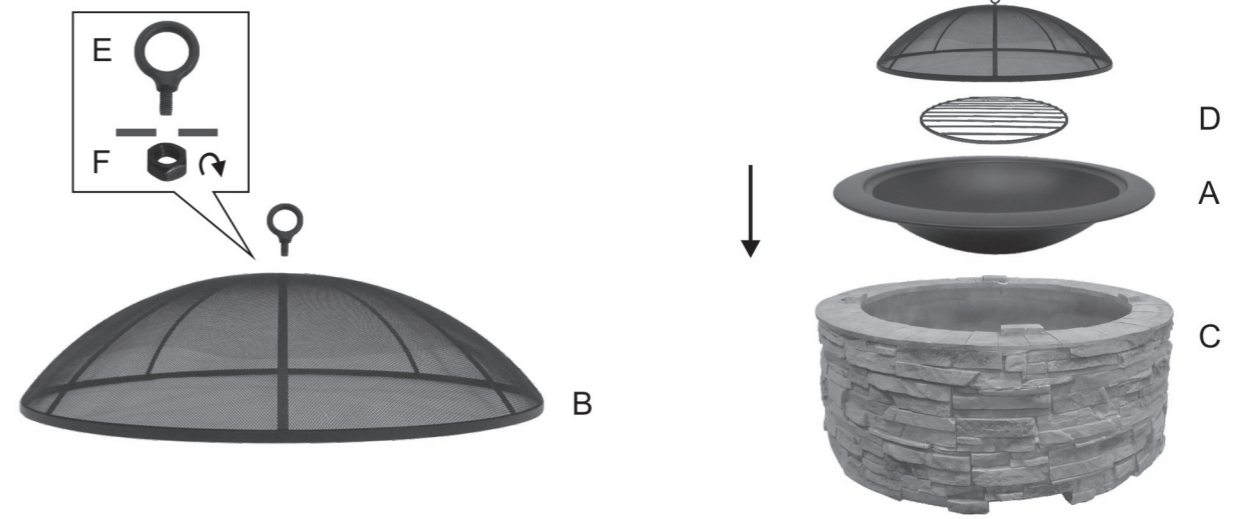

FEUERSTELLE STEINOPTIK MIT ABFANGGITTER

ARTIKELNUMMER: WMLG909

Haben Sie noch Fragen

☎ 06571 95 117 0

✉ service@50NRTH.com

ARTIKELNUMMER: WMLG909

27/20

MADE IN CHINA

SCHRITT 1

SCHRITT 2

BITTE BEACHTEN SIE:

Wir empfehlen das Tragen einer Schutzbrille für den Aufbau des Artikels.

Nur bei entsprechenden Wetterbedingungen aufbauen.

Bitte stellen Sie das Produkt auf einer ebenen Fläche auf.