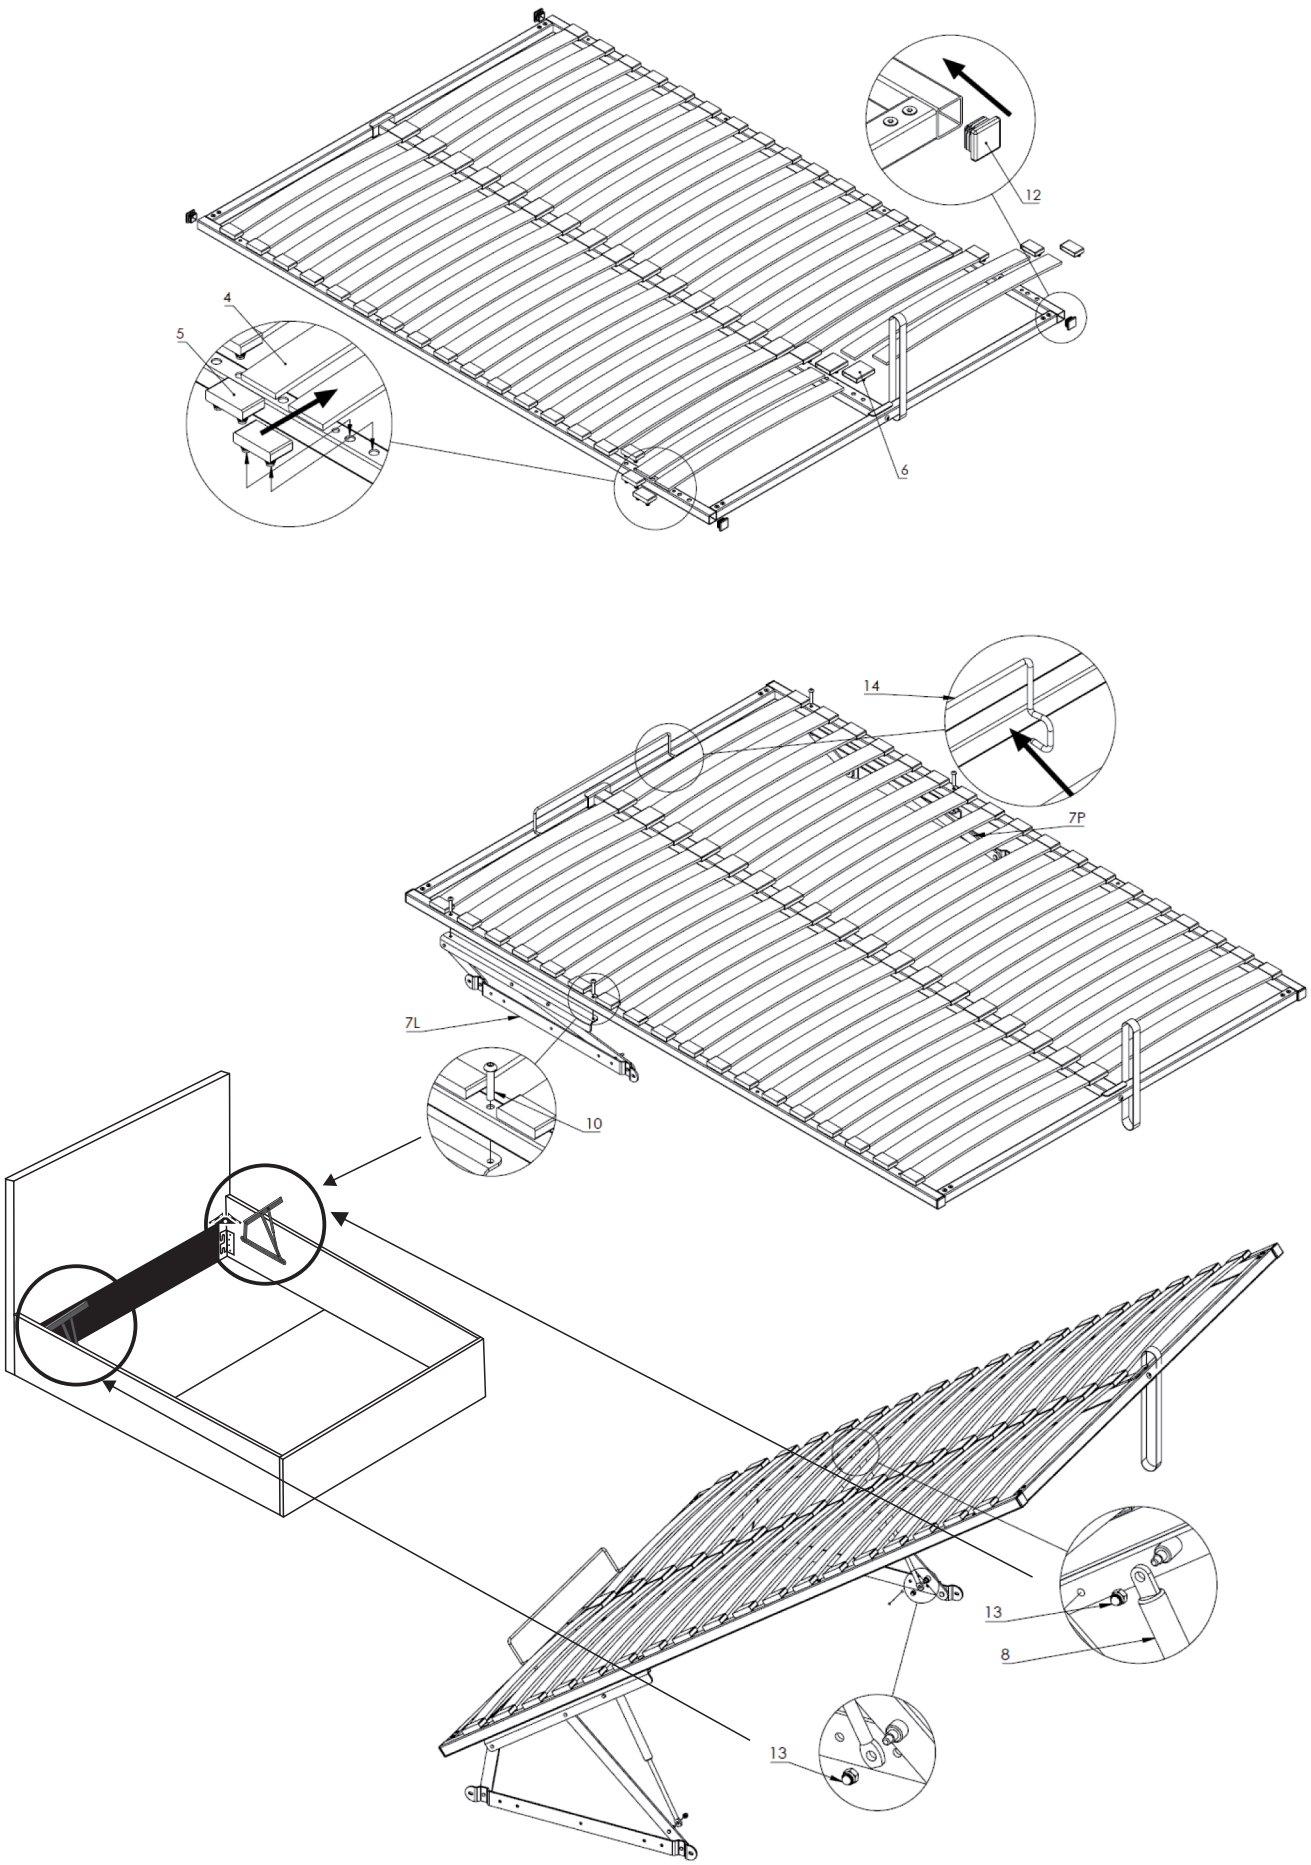

Vente-unique.com

LIT COFFRE SARA

120x190CM / 140X190CM / 160X200CM / 180X200CM

- | | | | |
|-----------|----------------------------|-----------|-------------------------|
| D | Montagenanleitung | GB | Assembly Instructions |
| FR | Notice de montage | IT | Istruzioni di montaggio |
| NL | andleiding voor de montage | PL | Instrukcja montażu |
| CZ | Montážni návod | SK | Návod na montáž |
| HU | Szerelési útmutató | RO | Instructiuni de montaj |
| TR | Montaj talimatı | RU | Инструкция по установке |
| | | UA | Інструкції з Інсталяції |

120 MIN

| | |
|---|--|
|  x38 (35mm) | |
|  x8 |  x1 |
|  x22 |  x2 |
|  x4 |  x2 |

- ↑ ○ **x4**
- ↑ ⚙ **x4**

| | | | | | | |
|---------|---------|---------|---------|---------|---------|---------|
| 1 - x2 | 13 - x4 | 8 - x2 | 15 - x1 | 16 - x1 | 5 - x48 | 6 - x24 |
| 2 - x1 | 7L - x1 | 7P - x1 | 9 - x1 | 11 - x8 | | |
| 3 - x2 | 10 - x6 | | | 12 - x4 | | |
| 14 - x1 | 4 - x48 | | | | | |