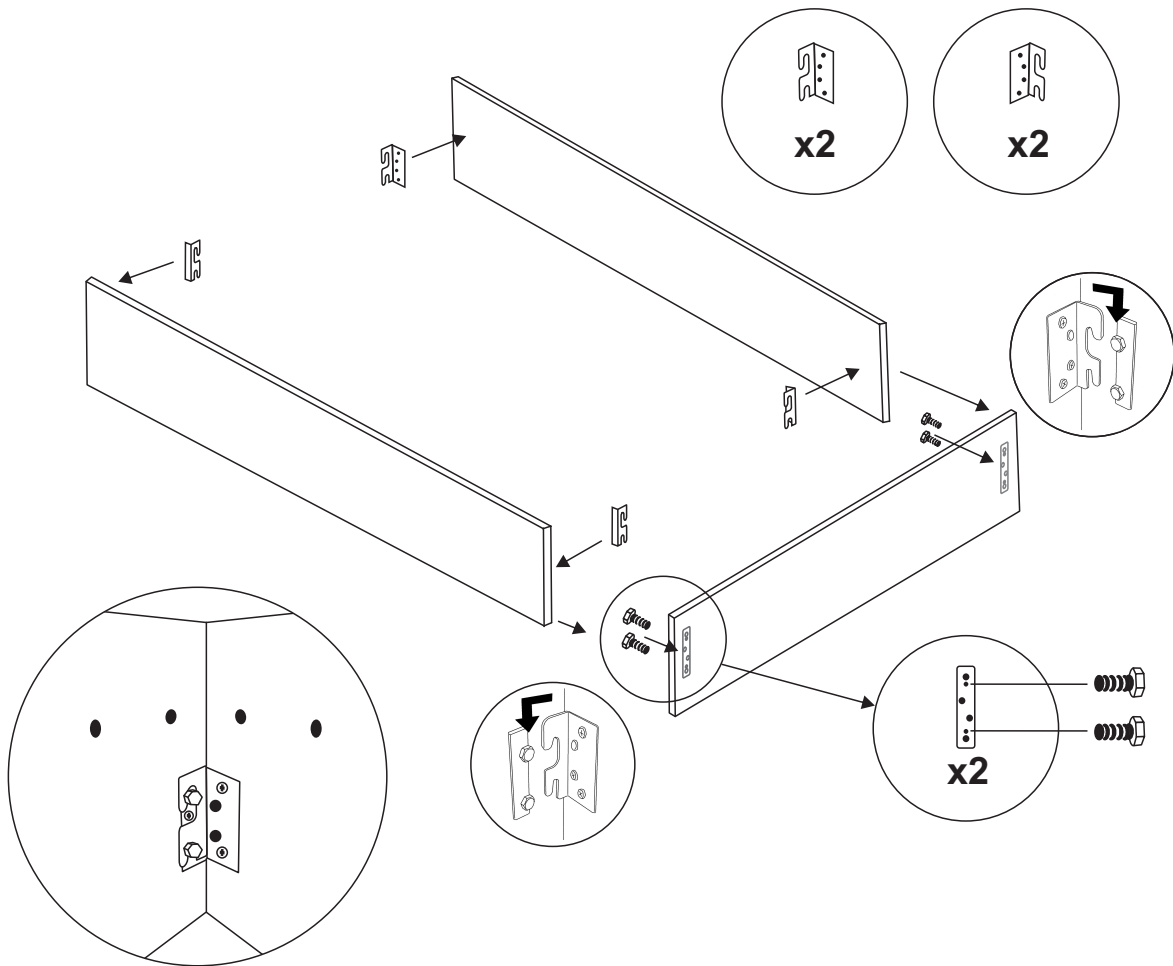

Vente-unique.com

LIT COFFRE SARA

120x190CM / 140X190CM / 160X200CM / 180X200CM

- | | | | |
|-----------|----------------------------|-----------|-------------------------|
| D | Montagenanleitung | GB | Assembly Instructions |
| FR | Notice de montage | IT | Istruzioni di montaggio |
| NL | andleiding voor de montage | PL | Instrukcja montażu |
| CZ | Montážni návod | SK | Návod na montáž |
| HU | Szerelési útmutató | RO | Instructiuni de montaj |
| TR | Montaj talimatı | RU | Инструкция по установке |
| | | UA | Інструкції з Інсталяції |

120 MIN

| | |
|---|--|
|  x38 (35mm) | |
|  x8 |  x1 |
|  x22 |  x2 |
|  x4 |  x2 |

- ↑ ○ **x4**
- ↑ ⚙ **x4**

| | | | | | | |
|---------|---------|---------|---------|---------|---------|---------|
| 1 - x2 | 13 - x4 | 8 - x2 | 15 - x1 | 16 - x1 | 5 - x48 | 6 - x24 |
| 2 - x1 | 7L - x1 | 7P - x1 | 9 - x1 | 11 - x8 | | |
| 3 - x2 | 10 - x6 | | | 12 - x4 | | |
| 14 - x1 | 4 - x48 | | | | | |