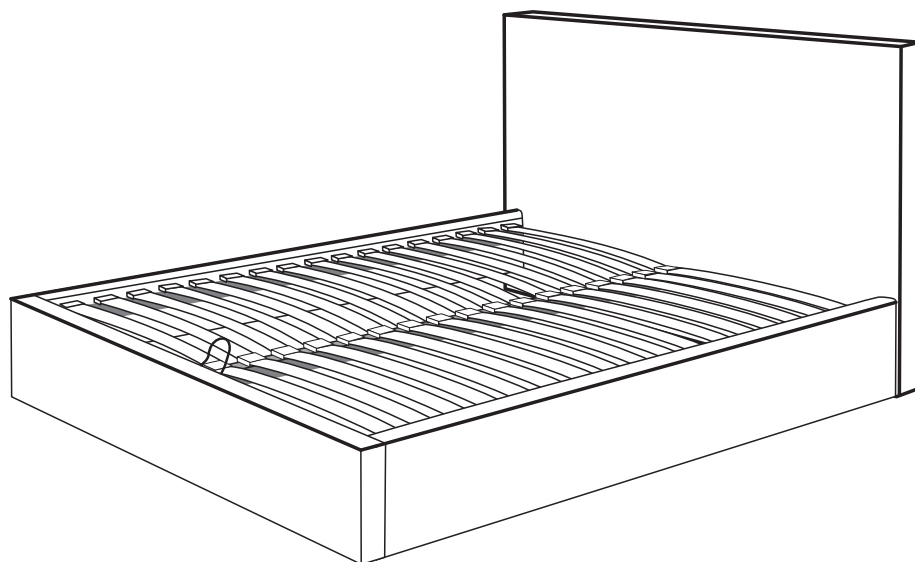

Vente-unique.com

LIT COFFRE SARA

120x190CM / 140X190CM / 160X200CM / 180X200CM

- | | | | |
|-----------|----------------------------|-----------|-------------------------|
| D | Montagenanleitung | GB | Assembly Instructions |
| FR | Notice de montage | IT | Istruzioni di montaggio |
| NL | andleiding voor de montage | PL | Instrukcja montażu |
| CZ | Montážni návod | SK | Návod na montáž |
| HU | Szerelési útmutató | RO | Instructiuni de montaj |
| TR | Montaj talimatı | RU | Инструкция по установке |
| | | UA | Інструкції з Інсталяції |

120 MIN

| | |
|---|--|
|  x38 (35mm) | |
|  x8 |  x1 |
|  x22 |  x2 |
|  x4 |  x2 |

- ↑ ○ **x4**
- ↑ ⚙ **x4**

| | | | | | | |
|---------|---------|---------|---------|---------|---------|---------|
| 1 - x2 | 13 - x4 | 8 - x2 | 15 - x1 | 16 - x1 | 5 - x48 | 6 - x24 |
| 2 - x1 | 7L - x1 | 7P - x1 | 9 - x1 | 11 - x8 | | |
| 3 - x2 | 10 - x6 | | | 12 - x4 | | |
| 14 - x1 | 4 - x48 | | | | | |