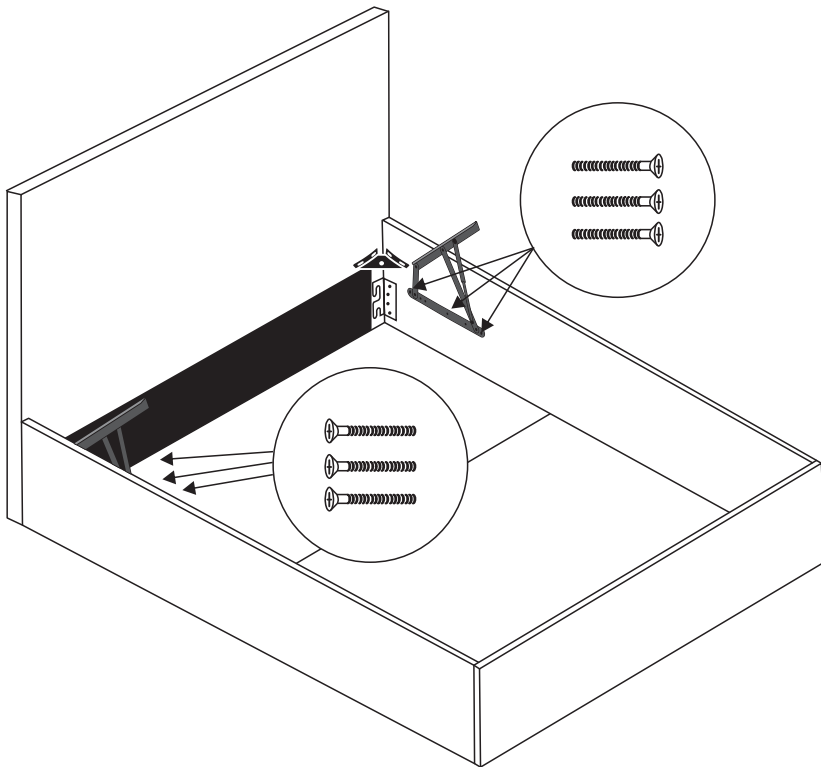

Vente-unique.com

LIT COFFRE SARA

120x190CM / 140X190CM / 160X200CM / 180X200CM

- | | | | |
|-----------|----------------------------|-----------|-------------------------|
| D | Montagenanleitung | GB | Assembly Instructions |
| FR | Notice de montage | IT | Istruzioni di montaggio |
| NL | andleiding voor de montage | PL | Instrukcja montażu |
| CZ | Montážni návod | SK | Návod na montáž |
| HU | Szerelési útmutató | RO | Instructiuni de montaj |
| TR | Montaj talimatı | RU | Инструкция по установке |
| | | UA | Інструкції з Інсталяції |

120 MIN

| | |
|---|--|
|  x38 (35mm) | |
|  x8 |  x1 |
|  x22 |  x2 |
|  x4 |  x2 |

- ↑ ○ **x4**
- ↑ ⚙ **x4**

| | | | | | | |
|---------|---------|---------|---------|---------|---------|---------|
| 1 - x2 | 13 - x4 | 8 - x2 | 15 - x1 | 16 - x1 | 5 - x48 | 6 - x24 |
| 2 - x1 | 7L - x1 | 7P - x1 | 9 - x1 | 11 - x8 | | |
| 3 - x2 | 10 - x6 | | | 12 - x4 | | |
| 14 - x1 | 4 - x48 | | | | | |