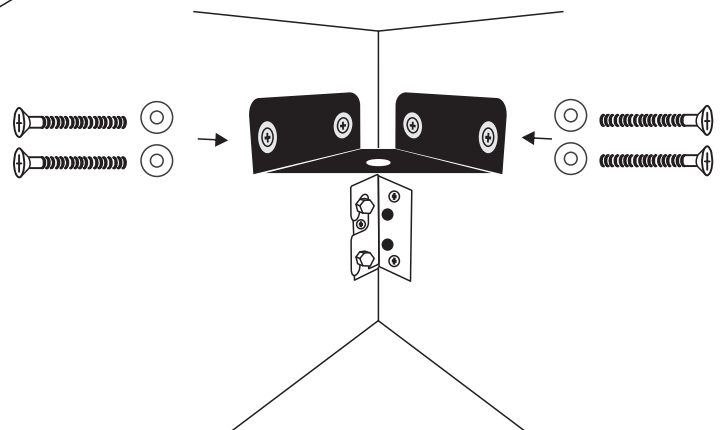

Vente-unique.com

LIT COFFRE SARA

120x190CM / 140X190CM / 160X200CM / 180X200CM

- | | | | |
|-----------|----------------------------|-----------|-------------------------|
| D | Montagenanleitung | GB | Assembly Instructions |
| FR | Notice de montage | IT | Istruzioni di montaggio |
| NL | andleiding voor de montage | PL | Instrukcja montażu |
| CZ | Montážni návod | SK | Návod na montáž |
| HU | Szerelési útmutató | RO | Instructiuni de montaj |
| TR | Montaj talimatı | RU | Инструкция по установке |
| | | UA | Інструкції з Інсталяції |

120 MIN

| | |
|---|--|
|  x38 (35mm) | |
|  x8 |  x1 |
|  x22 |  x2 |
|  x4 |  x2 |

- ↑ ○ **x4**
- ↑ ⚙ **x4**

| | | | | | | |
|---------|---------|---------|---------|---------|---------|---------|
| 1 - x2 | 13 - x4 | 8 - x2 | 15 - x1 | 16 - x1 | 5 - x48 | 6 - x24 |
| 2 - x1 | 7L - x1 | 7P - x1 | 9 - x1 | 11 - x8 | | |
| 3 - x2 | 10 - x6 | | | 12 - x4 | | |
| 14 - x1 | 4 - x48 | | | | | |