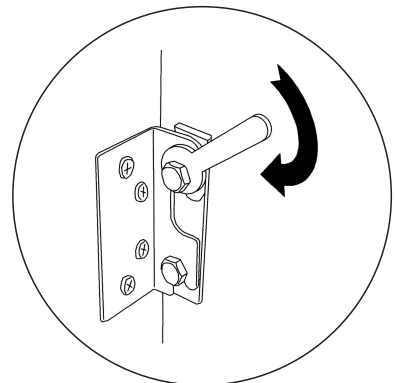

Vente-unique.com

LIT COFFRE SARA

120x190CM / 140X190CM / 160X200CM / 180X200CM

- | | | | |
|-----------|----------------------------|-----------|-------------------------|
| D | Montagenanleitung | GB | Assembly Instructions |
| FR | Notice de montage | IT | Istruzioni di montaggio |
| NL | andleiding voor de montage | PL | Instrukcja montażu |
| CZ | Montážni návod | SK | Návod na montáž |
| HU | Szerelési útmutató | RO | Instructiuni de montaj |
| TR | Montaj talimatı | RU | Инструкция по установке |
| | | UA | Інструкції з Інсталяції |

120 MIN

| | |
|---|--|
|  x38 (35mm) | |
|  x8 |  x1 |
|  x22 |  x2 |
|  x4 |  x2 |

- ↑ ○ **x4**
- ↑ ⚙ **x4**

| | | | | | | |
|---------|---------|---------|---------|---------|---------|---------|
| 1 - x2 | 13 - x4 | 8 - x2 | 15 - x1 | 16 - x1 | 5 - x48 | 6 - x24 |
| 2 - x1 | 7L - x1 | 7P - x1 | 9 - x1 | 11 - x8 | | |
| 3 - x2 | 10 - x6 | | | 12 - x4 | | |
| 14 - x1 | 4 - x48 | | | | | |