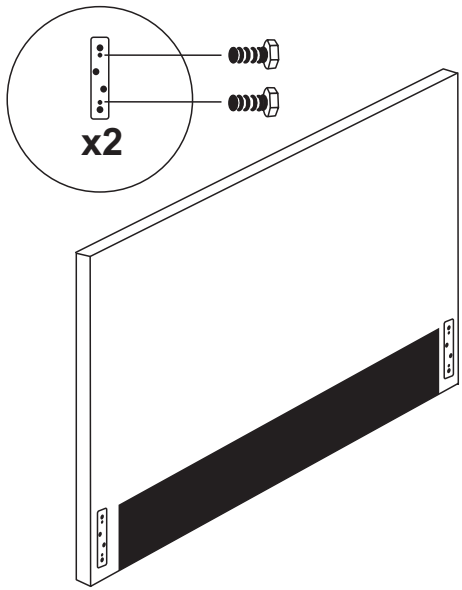

Vente-unique.com

LIT COFFRE SARA

120x190CM / 140X190CM / 160X200CM / 180X200CM

- | | | | |
|-----------|----------------------------|-----------|-------------------------|
| D | Montagenanleitung | GB | Assembly Instructions |
| FR | Notice de montage | IT | Istruzioni di montaggio |
| NL | andleiding voor de montage | PL | Instrukcja montażu |
| CZ | Montážni návod | SK | Návod na montáž |
| HU | Szerelési útmutató | RO | Instructiuni de montaj |
| TR | Montaj talimatı | RU | Инструкция по установке |
| | | UA | Інструкції з Інсталяції |

120 MIN

| | |
|---|--|
|  x38 (35mm) | |
|  x8 |  x1 |
|  x22 |  x2 |
|  x4 |  x2 |

- ↑ ○ **x4**
- ↑ ⚙ **x4**

| | | | | | | |
|---------|---------|---------|---------|---------|---------|---------|
| 1 - x2 | 13 - x4 | 8 - x2 | 15 - x1 | 16 - x1 | 5 - x48 | 6 - x24 |
| 2 - x1 | 7L - x1 | 7P - x1 | 9 - x1 | 11 - x8 | | |
| 3 - x2 | 10 - x6 | | | 12 - x4 | | |
| 14 - x1 | 4 - x48 | | | | | |