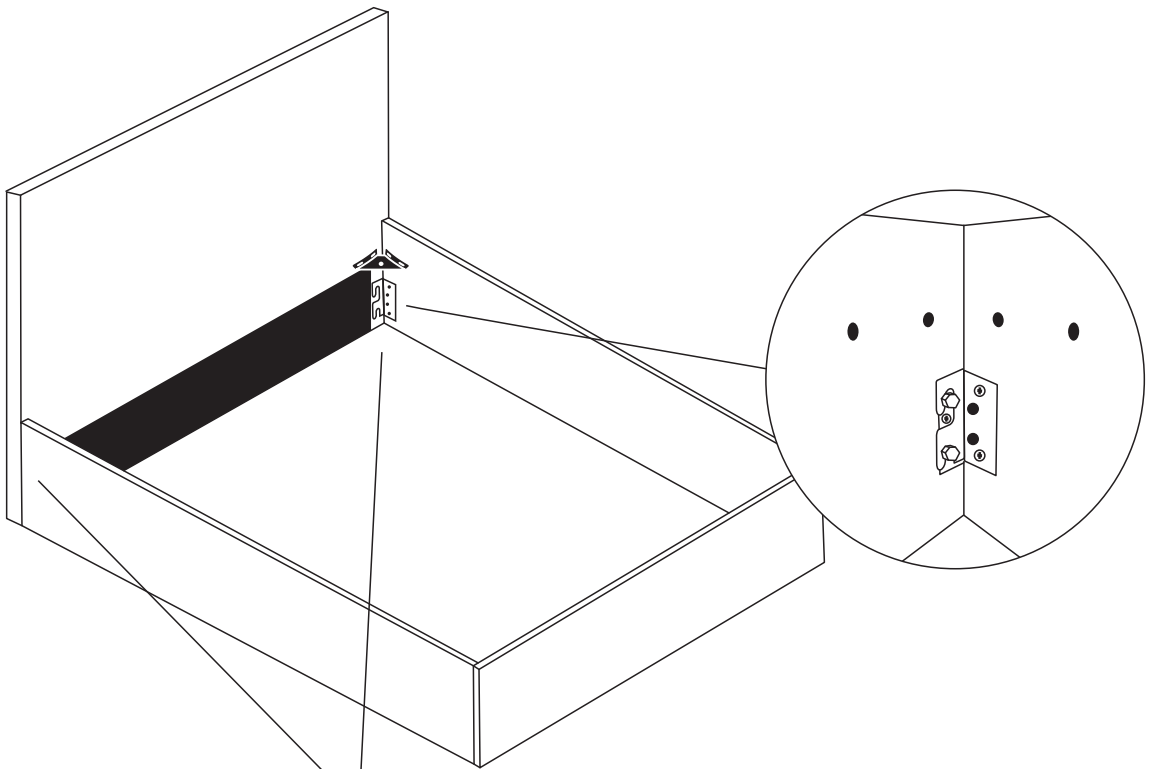

Vente-unique.com

LIT COFFRE SARA

120x190CM / 140X190CM / 160X200CM / 180X200CM

- | | | | |
|-----------|----------------------------|-----------|-------------------------|
| D | Montagenanleitung | GB | Assembly Instructions |
| FR | Notice de montage | IT | Istruzioni di montaggio |
| NL | andleiding voor de montage | PL | Instrukcja montażu |
| CZ | Montážni návod | SK | Návod na montáž |
| HU | Szerelési útmutató | RO | Instructiuni de montaj |
| TR | Montaj talimatı | RU | Инструкция по установке |
| | | UA | Інструкції з Інсталяції |

120 MIN

| | |
|---|--|
|  x38 (35mm) | |
|  x8 |  x1 |
|  x22 |  x2 |
|  x4 |  x2 |

- ↑ ○ **x4**
- ↑ ⚙ **x4**

| | | | | | | |
|---------|---------|---------|---------|---------|---------|---------|
| 1 - x2 | 13 - x4 | 8 - x2 | 15 - x1 | 16 - x1 | 5 - x48 | 6 - x24 |
| 2 - x1 | 7L - x1 | 7P - x1 | 9 - x1 | 11 - x8 | | |
| 3 - x2 | 10 - x6 | | | 12 - x4 | | |
| 14 - x1 | 4 - x48 | | | | | |