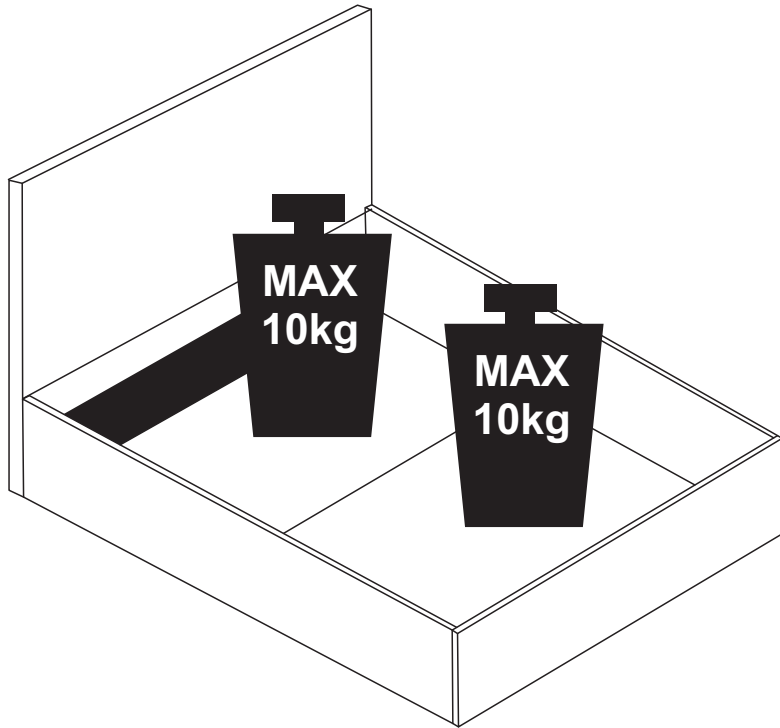

Vente-unique.com

LIT COFFRE SARA

120x190CM / 140X190CM / 160X200CM / 180X200CM

- | | | | |
|-----------|----------------------------|-----------|-------------------------|
| D | Montagenanleitung | GB | Assembly Instructions |
| FR | Notice de montage | IT | Istruzioni di montaggio |
| NL | andleiding voor de montage | PL | Instrukcja montażu |
| CZ | Montážni návod | SK | Návod na montáž |
| HU | Szerelési útmutató | RO | Instructiuni de montaj |
| TR | Montaj talimatı | RU | Инструкция по установке |
| | | UA | Інструкції з Інсталяції |

120 MIN

| | |
|---|--|
|  x38 (35mm) | |
|  x8 |  x1 |
|  x22 |  x2 |
|  x4 |  x2 |

- ↑ ○ **x4**
- ↑ ⚙ **x4**

| | | | | | | |
|---------|---------|---------|---------|---------|---------|---------|
| 1 - x2 | 13 - x4 | 8 - x2 | 15 - x1 | 16 - x1 | 5 - x48 | 6 - x24 |
| 2 - x1 | 7L - x1 | 7P - x1 | 9 - x1 | 11 - x8 | | |
| 3 - x2 | 10 - x6 | | | 12 - x4 | | |
| 14 - x1 | 4 - x48 | | | | | |