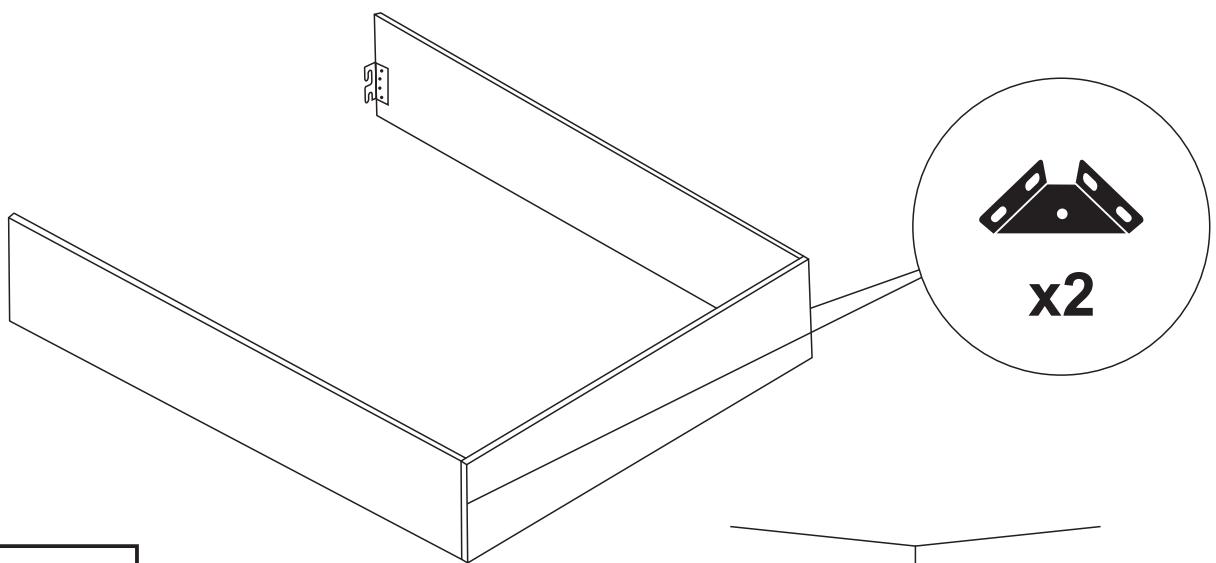

Vente-unique.com

LIT COFFRE SARA

120x190CM / 140X190CM / 160X200CM / 180X200CM

- | | | | |
|-----------|----------------------------|-----------|-------------------------|
| D | Montagenanleitung | GB | Assembly Instructions |
| FR | Notice de montage | IT | Istruzioni di montaggio |
| NL | andleiding voor de montage | PL | Instrukcja montażu |
| CZ | Montážni návod | SK | Návod na montáž |
| HU | Szerelési útmutató | RO | Instructiuni de montaj |
| TR | Montaj talimatı | RU | Инструкция по установке |
| | | UA | Інструкції з Інсталяції |

120 MIN

| | |
|---|--|
|  x38 (35mm) | |
|  x8 |  x1 |
|  x22 |  x2 |
|  x4 |  x2 |

- ↑ ○ **x4**
- ↑ ⚙ **x4**

| | | | | | | |
|---------|---------|---------|---------|---------|---------|---------|
| 1 - x2 | 13 - x4 | 8 - x2 | 15 - x1 | 16 - x1 | 5 - x48 | 6 - x24 |
| 2 - x1 | 7L - x1 | 7P - x1 | 9 - x1 | 11 - x8 | | |
| 3 - x2 | 10 - x6 | | | 12 - x4 | | |
| 14 - x1 | 4 - x48 | | | | | |