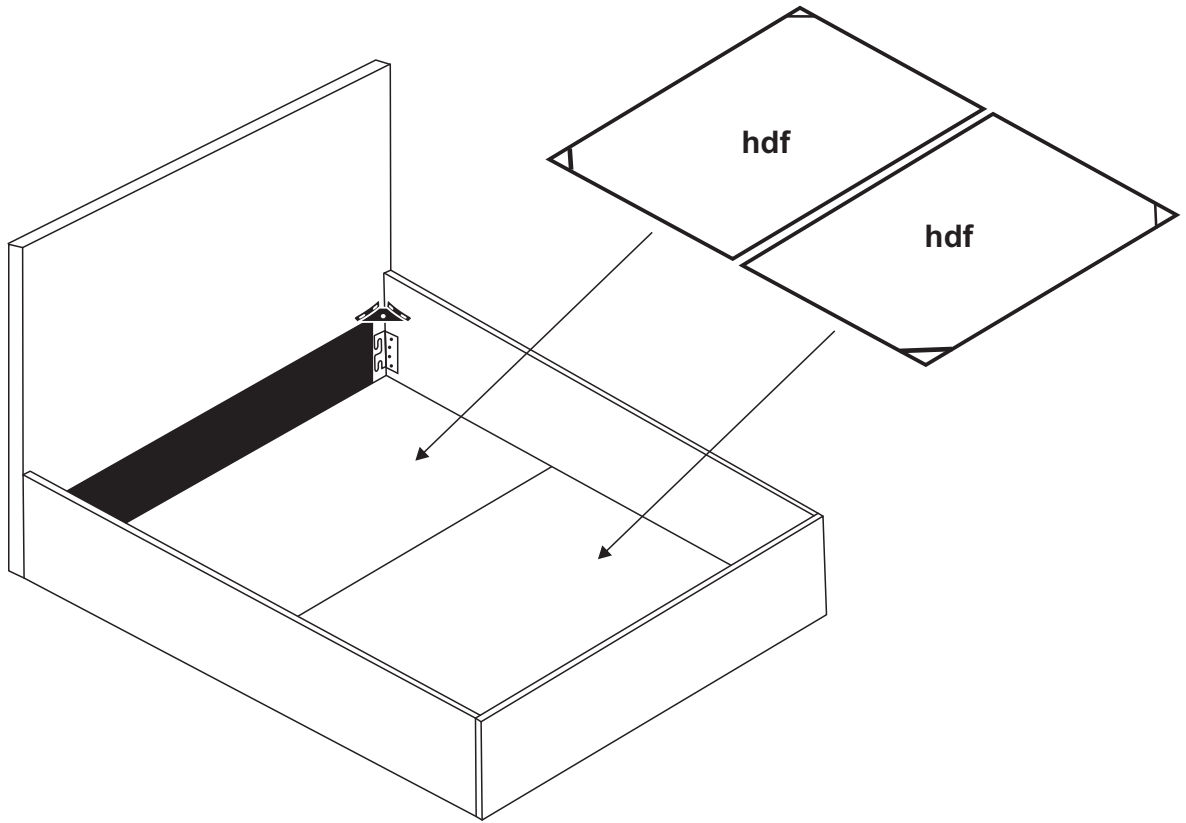

Vente-unique.com

LIT COFFRE SARA

120x190CM / 140X190CM / 160X200CM / 180X200CM

- | | | | |
|-----------|----------------------------|-----------|-------------------------|
| D | Montagenanleitung | GB | Assembly Instructions |
| FR | Notice de montage | IT | Istruzioni di montaggio |
| NL | andleiding voor de montage | PL | Instrukcja montażu |
| CZ | Montážni návod | SK | Návod na montáž |
| HU | Szerelési útmutató | RO | Instructiuni de montaj |
| TR | Montaj talimatı | RU | Инструкция по установке |
| | | UA | Інструкції з Інсталяції |

120 MIN

| | |
|---|--|
|  x38 (35mm) | |
|  x8 |  x1 |
|  x22 |  x2 |
|  x4 |  x2 |

- ↑ ○ **x4**
- ↑ ⚙ **x4**

| | | | | | | |
|---------|---------|---------|---------|---------|---------|---------|
| 1 - x2 | 13 - x4 | 8 - x2 | 15 - x1 | 16 - x1 | 5 - x48 | 6 - x24 |
| 2 - x1 | 7L - x1 | 7P - x1 | 9 - x1 | 11 - x8 | | |
| 3 - x2 | 10 - x6 | | | 12 - x4 | | |
| 14 - x1 | 4 - x48 | | | | | |