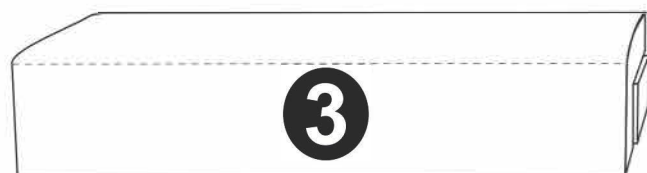

INSTRUKCJA MONTAŻU
ASSEMBLING INSTRUCTIONS

Rhf

Corner Nella

12/08/2024

Lhf

A	B	C	D	E	F	G	H	I
Ø 8mm	Ø 8mm	Ø 8x50	Ø 3,5x35		M6x20mm		2,5cm	4x45mm
x2	x2	x2	x6	x4	x16	x4	x4	x4

!
Proszę zapoznać się z instrukcją przed rozpoczęciem montażu.

Before starting refer to the assembling instruction.