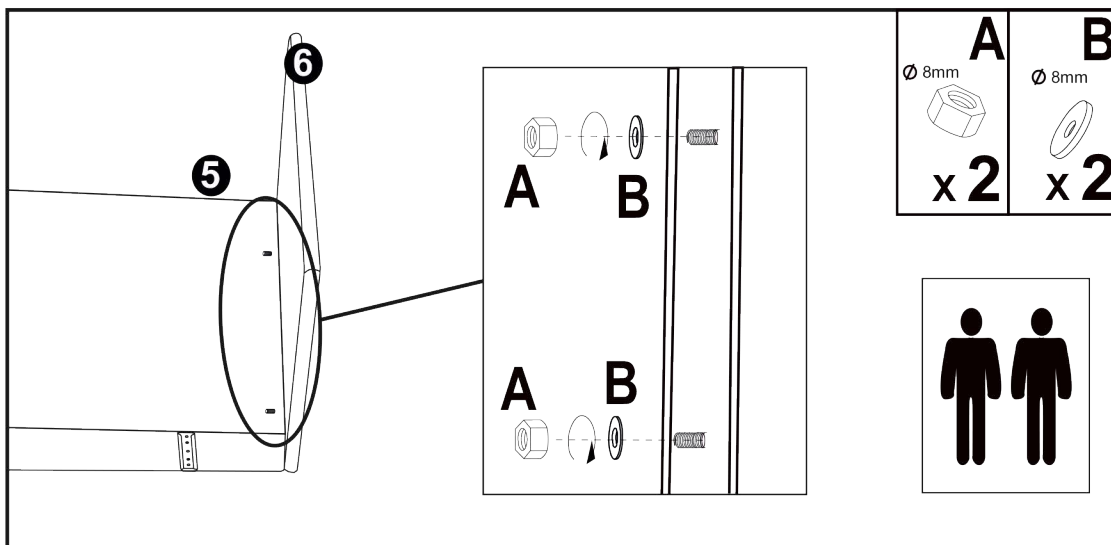

INSTRUKCJA MONTAŻU
ASSEMBLING INSTRUCTIONS

Rhf

Corner Nella

12/08/2024

Lhf

A	B	C	D	E	F	G	H	I
Ø 8mm	Ø 8mm	Ø 8x50	Ø 3,5x35		M6x20mm		2,5cm	4x45mm
								
x2	x2	x2	x6	x4	x16	x4	x4	x4

!
Proszę zapoznać się z instrukcją przed rozpoczęciem montażu.

Before starting refer to the assembling instruction.

Rhf

Lhf

Rhf

Lhf

Lhf

Rhf

6

<p>A</p> <p>Ø 8mm</p>  <p>x2</p>	<p>C</p> <p>Ø 8x50</p>  <p>x2</p>
<p>H</p> <p>2,5cm</p>  <p>x4</p>	<p>I</p> <p>4x45mm</p>  <p>x4</p>

Rhf

F

M6x20mm

x4

G

x2

Lhf