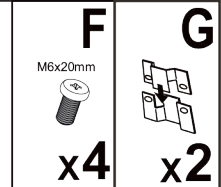

INSTRUKCJA MONTAŻU
ASSEMBLING INSTRUCTIONS

Rhf

Corner Nella

12/08/2024

Lhf

A	B	C	D	E	F	G	H	I
Ø 8mm	Ø 8mm	Ø 8x50	Ø 3,5x35		M6x20mm		2,5cm	4x45mm
								
x2	x2	x2	x6	x4	x16	x4	x4	x4

!
Proszę zapoznać się z instrukcją przed rozpoczęciem montażu.

Before starting refer to the assembling instruction.

Rhf

Lhf

Rhf

Lhf

Lhf

Rhf

6

<p>A</p> <p>Ø 8mm</p>  <p>x2</p>	<p>C</p> <p>Ø 8x50</p>  <p>x2</p>
<p>H</p> <p>2,5cm</p>  <p>x4</p>	<p>I</p> <p>4x45mm</p>  <p>x4</p>

Rhf

F

M6x20mm

x4

G

x2

Lhf