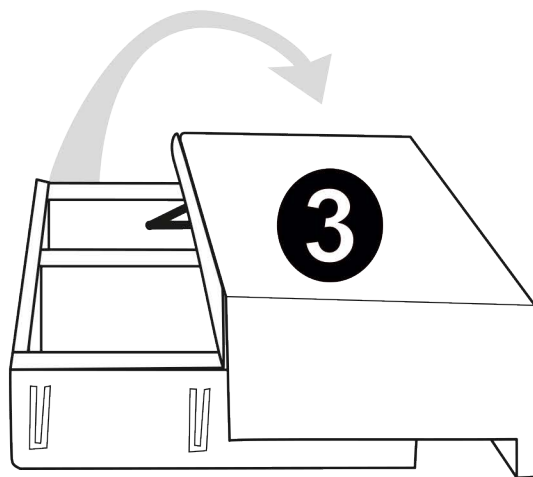

INSTRUKCJA MONTAŻU
ASSEMBLING INSTRUCTIONS

Rhf

Corner Nella

12/08/2024

Lhf

A	B	C	D	E	F	G	H	I
Ø 8mm	Ø 8mm	Ø 8x50	Ø 3,5x35		M6x20mm		2,5cm	4x45mm
								
x2	x2	x2	x6	x4	x16	x4	x4	x4

!
Proszę zapoznać się z instrukcją przed rozpoczęciem montażu.

Before starting refer to the assembling instruction.

Rhf

Lhf

Rhf

Lhf

Lhf

Rhf

6

<p>A</p> <p>Ø 8mm</p>  <p>x2</p>	<p>C</p> <p>Ø 8x50</p>  <p>x2</p>
<p>H</p> <p>2,5cm</p>  <p>x4</p>	<p>I</p> <p>4x45mm</p>  <p>x4</p>

Rhf

F

M6x20mm

x4

G

x2

Lhf