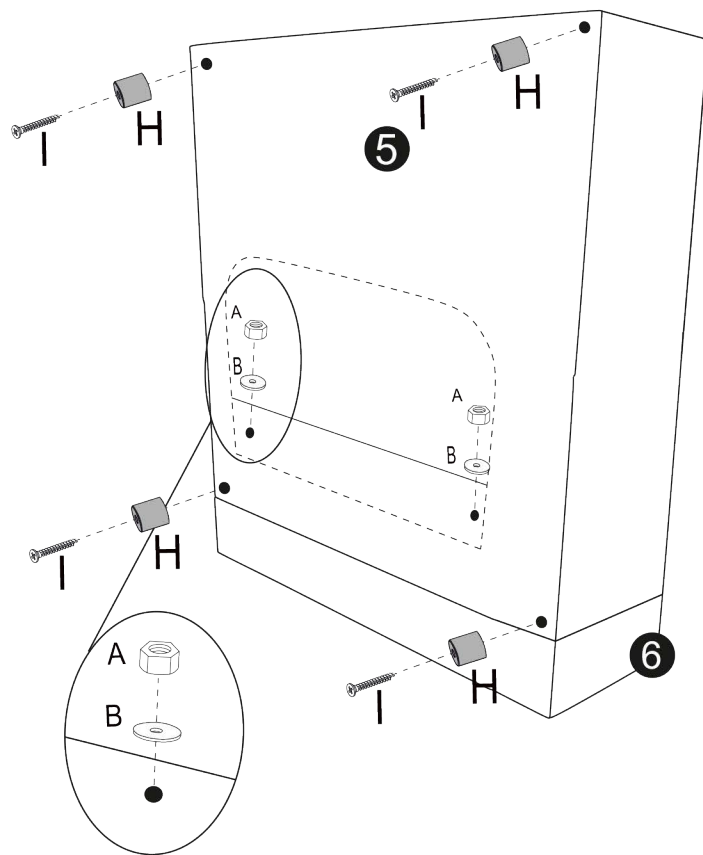

INSTRUKCJA MONTAŻU
ASSEMBLING INSTRUCTIONS

Rhf

Corner Nella

12/08/2024

Lhf

A	B	C	D	E	F	G	H	I
Ø 8mm	Ø 8mm	Ø 8x50	Ø 3,5x35		M6x20mm		2,5cm	4x45mm
								
x2	x2	x2	x6	x4	x16	x4	x4	x4

!
Proszę zapoznać się z instrukcją przed rozpoczęciem montażu.

Before starting refer to the assembling instruction.

Rhf

Lhf

Rhf

Lhf

Lhf

Rhf

6

<p>A</p> <p>Ø 8mm</p>  <p>x2</p>	<p>C</p> <p>Ø 8x50</p>  <p>x2</p>
<p>H</p> <p>2,5cm</p>  <p>x4</p>	<p>I</p> <p>4x45mm</p>  <p>x4</p>

Rhf

F

M6x20mm

x4

G

x2

Lhf