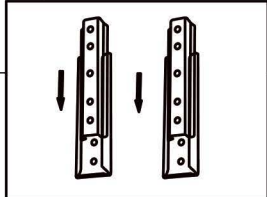

INSTRUKCJA MONTAŻU
ASSEMBLING INSTRUCTIONS

Rhf

Corner Nella

12/08/2024

Lhf

A	B	C	D	E	F	G	H	I
Ø 8mm	Ø 8mm	Ø 8x50	Ø 3,5x35		M6x20mm		2,5cm	4x45mm
								
x2	x2	x2	x6	x4	x16	x4	x4	x4

!
Proszę zapoznać się z instrukcją przed rozpoczęciem montażu.

<p>A</p> <p>Ø 8mm</p>  <p>x2</p>	<p>C</p> <p>Ø 8x50</p>  <p>x2</p>
<p>H</p> <p>2,5cm</p>  <p>x4</p>	<p>I</p> <p>4x45mm</p>  <p>x4</p>

Rhf

F

M6x20mm

x4

G

x2

Lhf

F

M6x20mm

x4

G

x2

Rhf

Lhf

Rhf