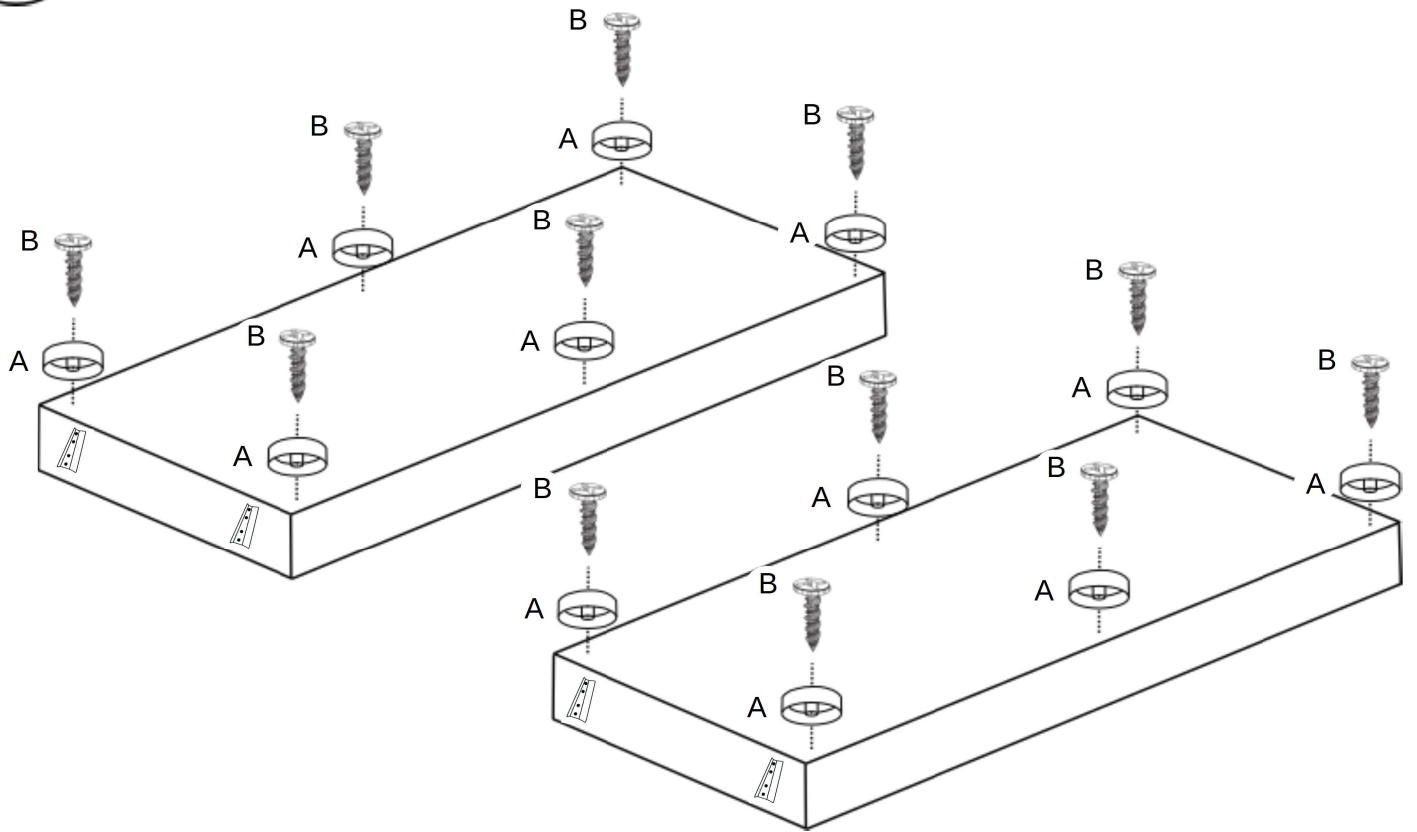

QUBE boxspring

160x200
180x200

25 min

1

2

3