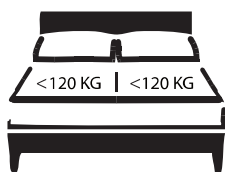

QUBE boxspring

160x200
180x200

25 min

1

2

3