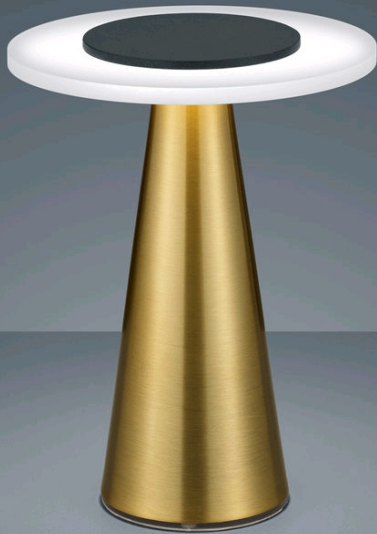

BAX

Typ	Tischleuchte
Artikel Nr.	19/1943.28
GTIN (EAN)	4022671107020

Beschreibung

BAX, Tischleuchte, mattmessing - schwarz, LED nicht austauschbar, direkt/indirekt, IP20

Material und Maße

Farbe	mattmessing - schwarz
Werkstoff	Aluminium + Acryldiffusor satiniert
Maße	D 170 mm x H 200 mm
Gewicht	1,4 kg

Licht- und Elektrotechnik

Leuchtmittel	LED nicht austauschbar
Steuerung	integrierter Dimmer
Systemleistung	10 W
Netto	780 lm (Leuchte/netto)
Brutto	1.220 lm (LED-Modul/brutto)
Lichtfarbe	2.700 K - 2.700 K
CRI	80-89
Lichtaustritt	direkt/indirekt
Schutzart	IP20
Schutzklasse	2
Produktart gemäß EU 2019/2015 und EU 2019/2020	umgebendes Produkt
Energieeffizienzklasse der eingebauten Lichtquelle(n)	E