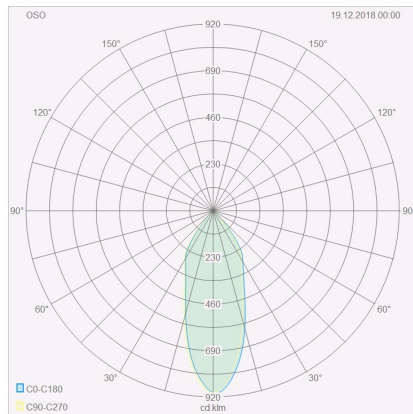

OSO

65
65
65

Typ	Deckenleuchte
Artikel Nr.	15/1552.07
GTIN (EAN)	4022671100939

Beschreibung

Neue Oberfläche, jetzt auch in edlem mattschwarz.

OSO, Deckenleuchte, mattweiß, LED nicht austauschbar, direkt, IP44

Material und Maße

Farbe	mattweiß
Werkstoff	Aluminium + Glas teilsatiniert
Maße	L 65 mm x B 65 mm x H 55 mm
Gewicht	0,4 kg

Licht- und Elektrotechnik

Leuchtmittel	LED nicht austauschbar
Steuerung	dimmbar Phasen/abschnitt
Systemleistung	7,5 W
Netto	370 lm (Leuchte/netto)
Brutto	710 lm (LED- Modul/brutto)
Lichtfarbe	2.700 K - 2.700 K
CRI	90-100
Ausstrahlwinkel	40 °
Lichtaustritt	direkt
Schutzart	IP44
Schutzklasse	1
Produktart gemäß EU 2019/2015 und EU 2019/2020	umgebendes Produkt
Energieeffizienzklasse der eingebauten Lichtquelle(n)	E