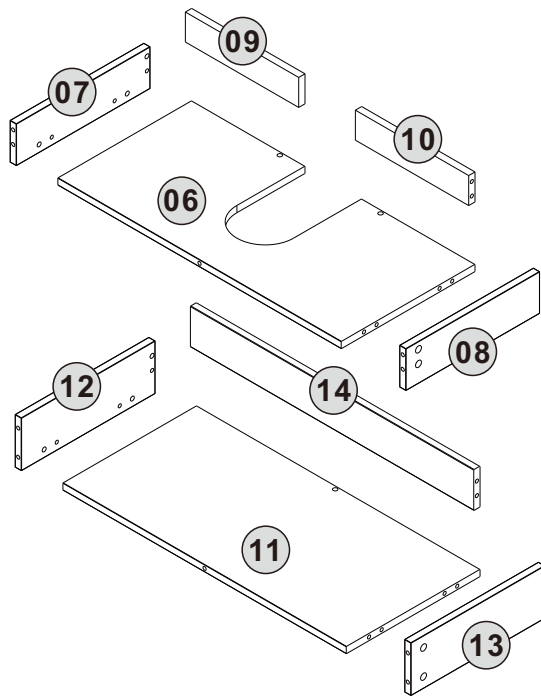

PAVANI

MEUBLE MURAL DE SALLE DE BAIN

PAVANI 80CM
PHOTO FOURNIE À TITRE INDICATIF UNIQUEMENT

FR

Pensez à
donner ou recycler.

ou

ou

Déchèterie

<https://quefairedemesdechets.fr>

NO.	Quantité	Dimension LxIxP (mm)
01	1	550*434*16
02	1	550*434*16
03	1	762*100*16
04	3	762*70*16
05	1	762*80*16
06	1	720*340*16
07	1	340*92*16
08	1	340*92*16
09	1	288*66*16
10	1	288*66*16
11	1	720*340*16
12	1	340*116*16
13	1	340*116*16
14	1	720*90*16
15	1	794*272*21
16	1	794*272*21

x=79.4cm
y=55cm
z=45.5cm

CARTON 3/3

A

x39+1pcs

B

x39+1pcs

C

x20+1pcs

G

350mm

x2pcs

H

ST4*25mm

x 4pcs

I

x 1pcs