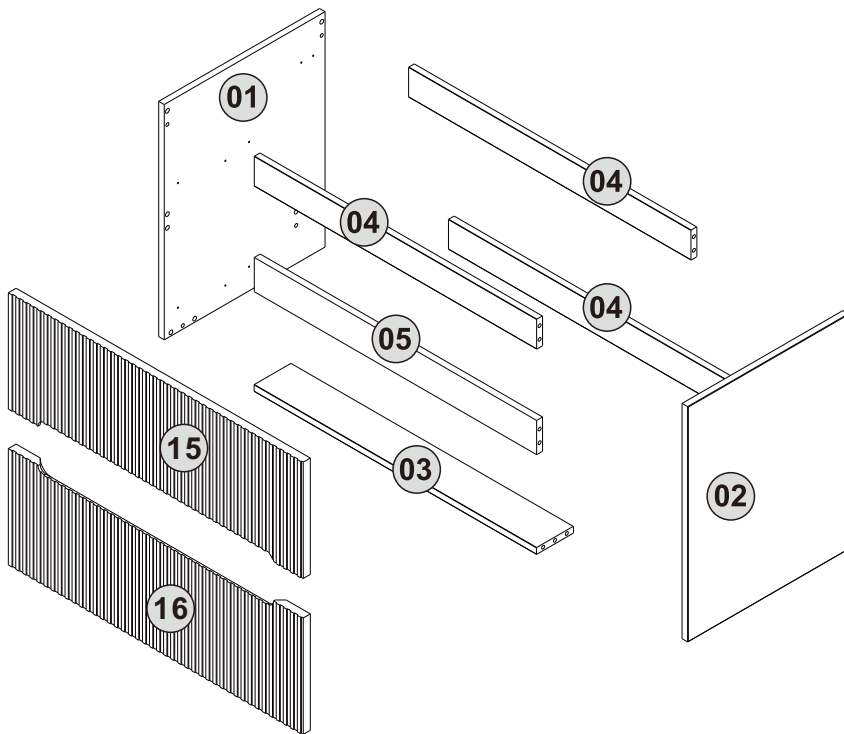

PAVANI

MEUBLE MURAL DE SALLE DE BAIN

PAVANI 80CM
PHOTO FOURNIE À TITRE INDICATIF UNIQUEMENT

FR

Pensez à
donner ou recycler.

ou

ou

Déchèterie

<https://quefairedemesdechets.fr>

NO.	Quantité	Dimension LxIxP (mm)
01	1	550*434*16
02	1	550*434*16
03	1	762*100*16
04	3	762*70*16
05	1	762*80*16
06	1	720*340*16
07	1	340*92*16
08	1	340*92*16
09	1	288*66*16
10	1	288*66*16
11	1	720*340*16
12	1	340*116*16
13	1	340*116*16
14	1	720*90*16
15	1	794*272*21
16	1	794*272*21

x=79.4cm
y=55cm
z=45.5cm

CARTON 3/3

A

x39+1pcs

B

x39+1pcs

C

x20+1pcs

G

350mm

x2pcs

H

ST4*25mm

x 4pcs

I

x 1pcs