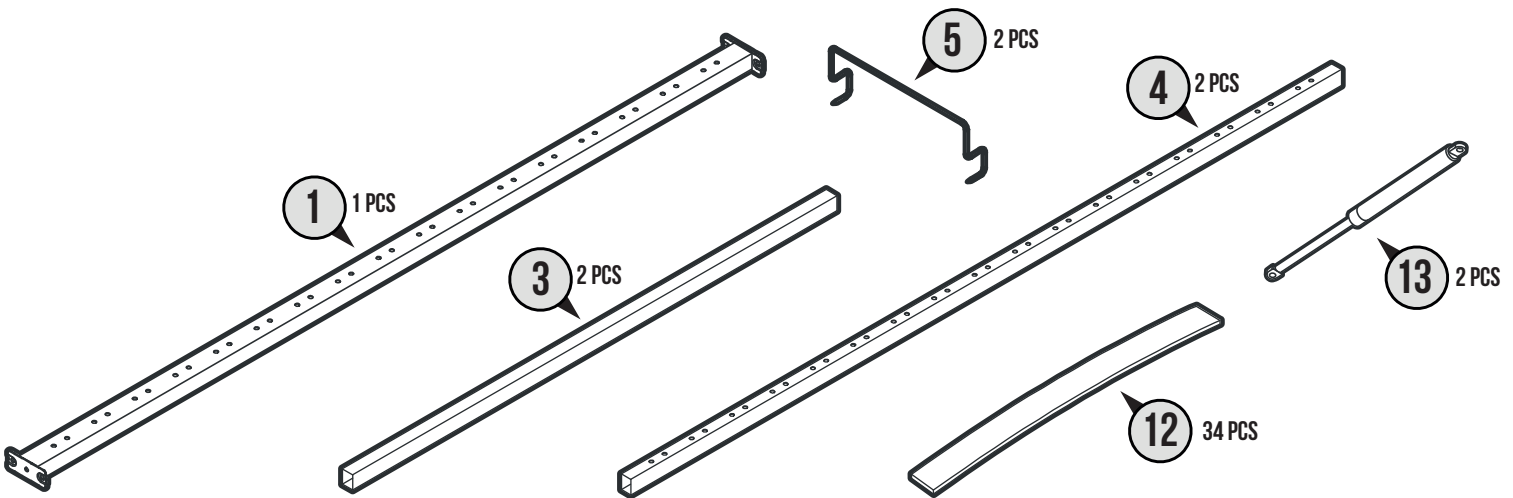

BOX 17

160523

LES VÉRINS FONCTIONNENT UNIQUEMENT LORSQUE LE MONTAGE DU LIT EST TERMINÉ AVEC LE SOMMIER INSTALLÉ ET FIXÉ SUR LA STRUCTURE.

ASSUREZ UNE PRESSION NÉCESSAIRE POUR FAIRE DESCENDRE LE SOMMIER ET DÉBLOQUER LES VÉRINS UNE FOIS LE MONTAGE TERMINÉ.