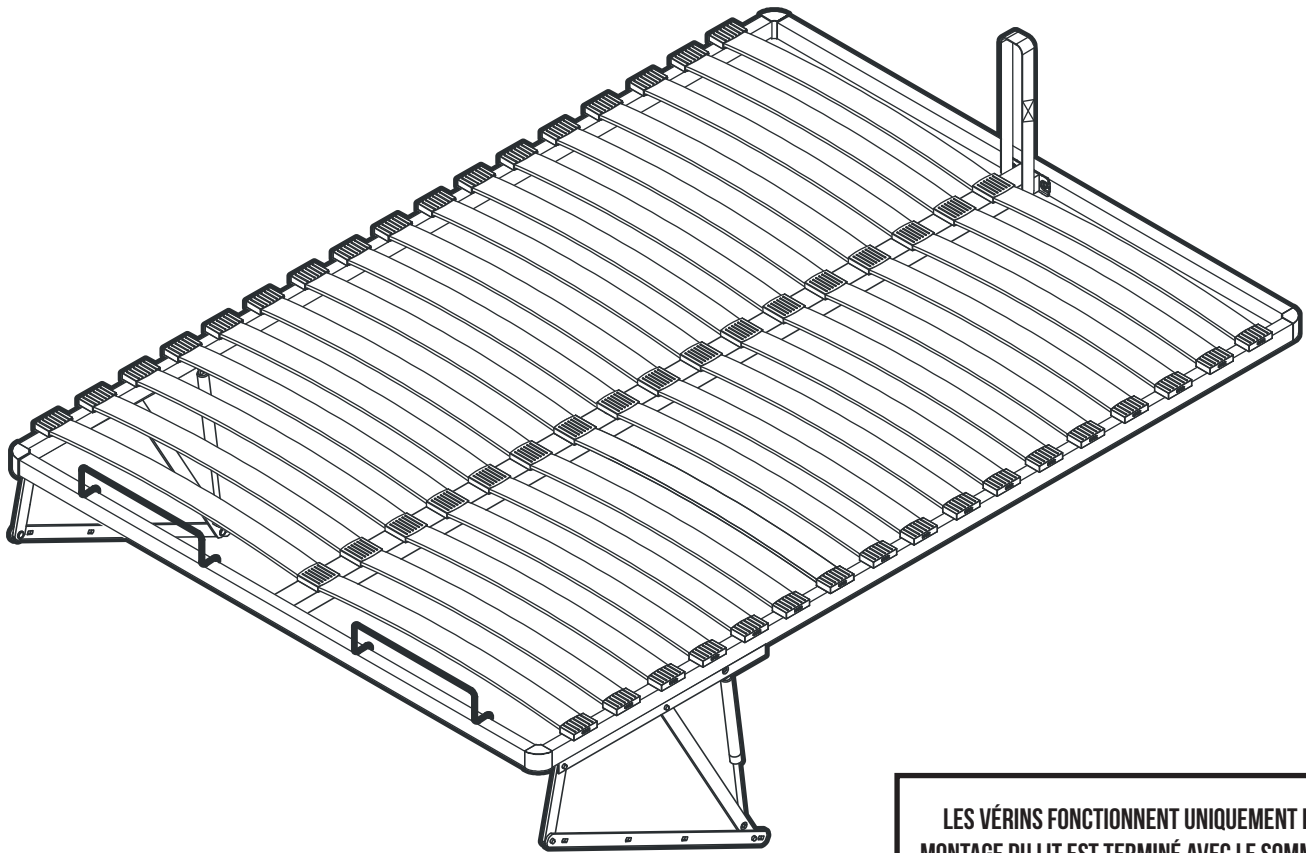

BOX 17

160523

LES VÉRINS FONCTIONNENT UNIQUEMENT LORSQUE LE MONTAGE DU LIT EST TERMINÉ AVEC LE SOMMIER INSTALLÉ ET FIXÉ SUR LA STRUCTURE.

ASSUREZ UNE PRESSION NÉCESSAIRE POUR FAIRE DESCENDRE LE SOMMIER ET DÉBLOQUER LES VÉRINS UNE FOIS LE MONTAGE TERMINÉ.