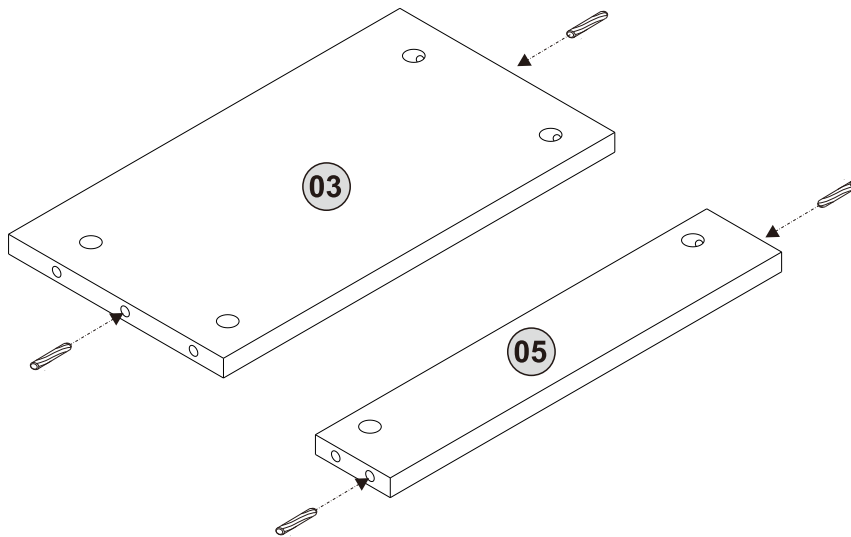

x10pcs

C

x4pcs

2