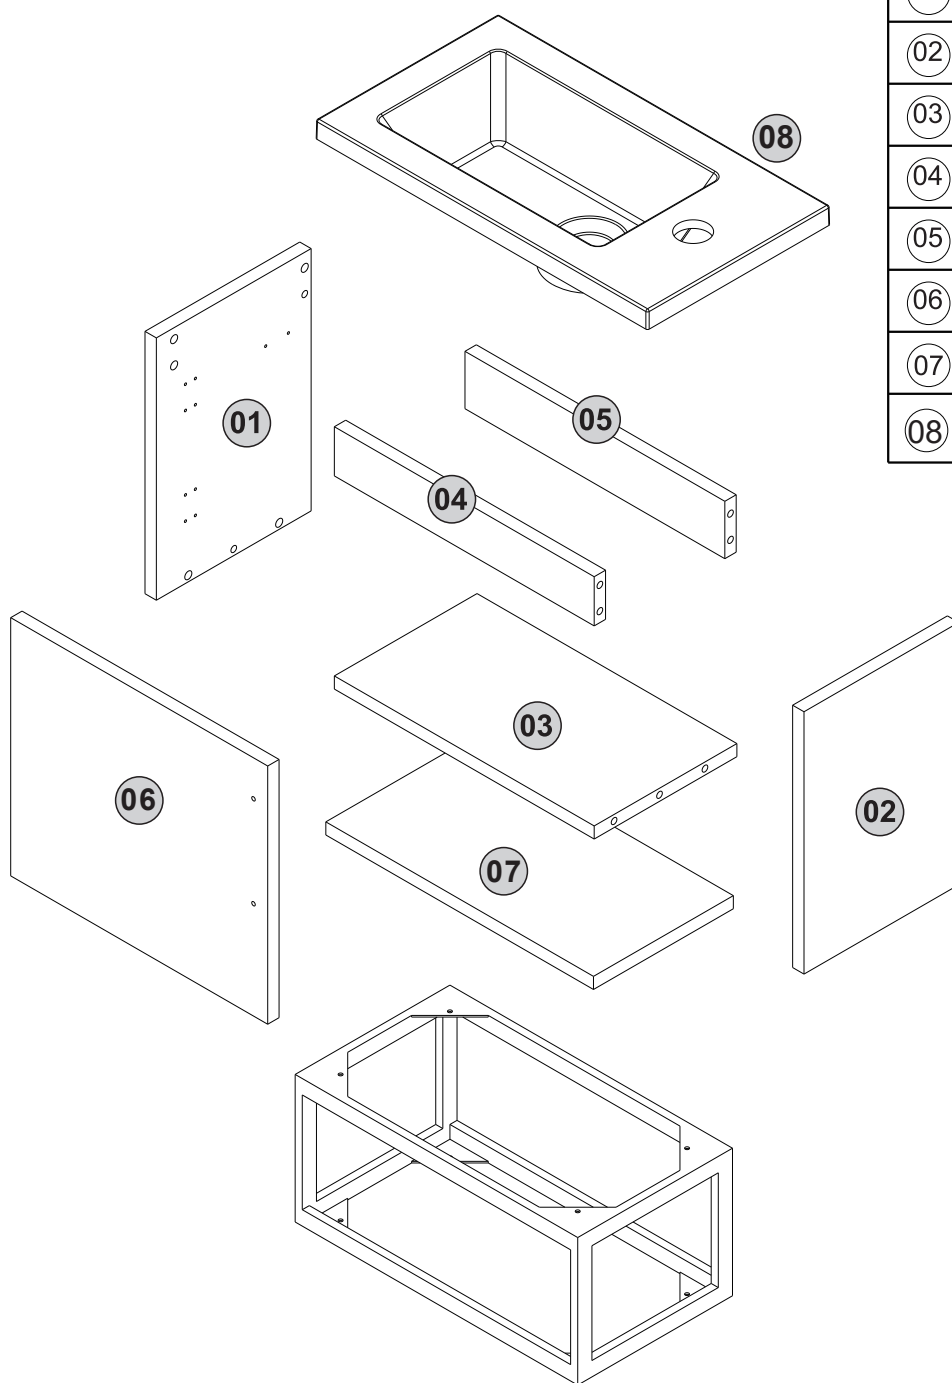

GUIDE D'INSTALLATION DU MEUBLE MURAL DE SALLE DE BAIN /
WALL-MOUNTED BATHROOM CABINET INSTALLATION GUIDE /
BADEZIMMER-WANDSCHRANK INSTALLATIONSANLEITUNG /
GUÍA DE INSTALACIÓN DE GABINETES DE PARED PARA BAÑOS /
GUIDA ALL'INSTALLAZIONE DEL MOBILE A PARETE BAGNO /
INSTALLATIEGIDS VOOR BADKAMER WANDKAST /
GUIA DE INSTALAÇÃO DO GABINETE DE PAREDE DO BANHEIRO /
INSTRUKCJA MONTAŻU SZAFEK ŚCIENNYCH ŁAZIENKOWYCH

LOPENA

MEUBLE MURAL DE SALLE DE BAIN

LOPENA 40CM
PHOTO FOURNIE À TITRE INDICATIF UNIQUEMENT

NO.	Quantité	Dimension LxIxP (mm)
01	1	320*218*16
02	1	320*218*16
03	1	366*201*16
04	1	366*60*16
05	1	366*70*16
06	1	362*315*16
07	1	377*197*16
08	1	400*220*95

X=39.8cm
 y=50cm
 Z=21.8cm

	<p>A</p>  <p>x10+1 pcs</p>	<p>B</p>  <p>x10+1 pcs</p>	<p>C</p>  <p>x4+1 pcs</p>	<p>D</p>  <p>ST 4X30mm x 2 pcs</p>
<p>E</p>  <p>x2 pcs</p>	<p>F</p> <p>ST4*14mm</p>  <p>x4+1 pcs</p>	<p>G</p>  <p>x1 pcs</p>	<p>H</p> <p>M4*18mm</p>  <p>x2 pcs</p>	<p>K</p>  <p>x 12+1 pcs</p>
<p>M</p> <p>ST5*70mm</p>  <p>x 4 pcs</p>	<p>N</p>  <p>x4 pcs</p>			