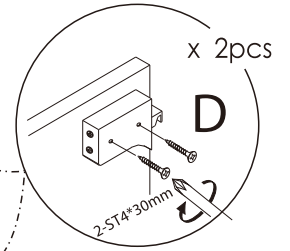

LOPENA

MEUBLE MURAL DE SALLE DE BAIN

LOPENA 40CM
PHOTO FOURNIE À TITRE INDICATIF UNIQUEMENT

NO.	Quantité	Dimension LxIxP (mm)
01	1	320*218*16
02	1	320*218*16
03	1	366*201*16
04	1	366*60*16
05	1	366*70*16
06	1	362*315*16
07	1	377*197*16
08	1	400*220*95

X=39.8cm
 y=50cm
 Z=21.8cm

	<p>A</p>  <p>x10+1 pcs</p>	<p>B</p>  <p>x10+1 pcs</p>	<p>C</p>  <p>x4+1 pcs</p>	<p>D</p>  <p>ST 4X30mm x 2 pcs</p>
<p>E</p>  <p>x2 pcs</p>	<p>F</p> <p>ST4*14mm</p>  <p>x4+1 pcs</p>	<p>G</p>  <p>x1 pcs</p>	<p>H</p> <p>M4*18mm</p>  <p>x2 pcs</p>	<p>K</p>  <p>x 12+1 pcs</p>
<p>M</p> <p>ST5*70mm</p>  <p>x 4 pcs</p>	<p>N</p>  <p>x4 pcs</p>			

1

A

x10pcs

D

x2pcs

x10pcs

C

x4pcs