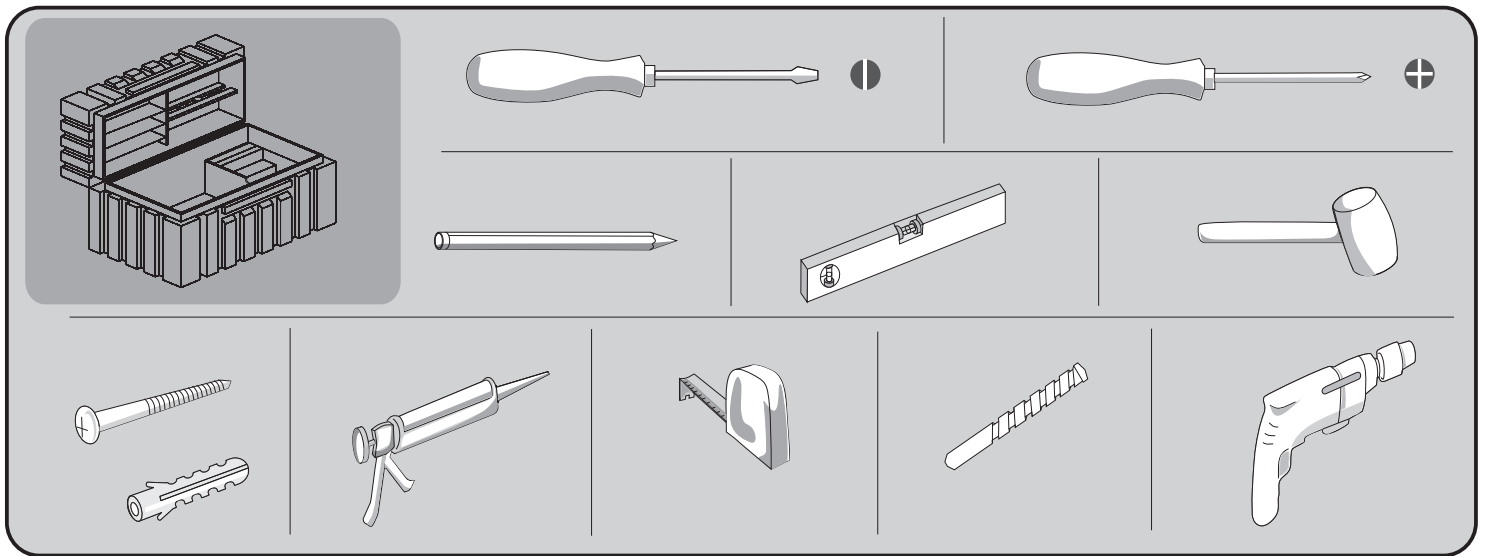

GUIDE D'INSTALLATION DU MEUBLE MURAL DE SALLE DE BAIN /
WALL-MOUNTED BATHROOM CABINET INSTALLATION GUIDE /
BADEZIMMER-WANDSCHRANK INSTALLATIONSANLEITUNG /
GUÍA DE INSTALACIÓN DE GABINETES DE PARED PARA BAÑOS /
GUIDA ALL'INSTALLAZIONE DEL MOBILE A PARETE BAGNO /
INSTALLATIEGIDS VOOR BADKAMER WANDKAST /
GUIA DE INSTALAÇÃO DO GABINETE DE PAREDE DO BANHEIRO /
INSTRUKCJA MONTAŻU SZAFEK ŚCIENNYCH ŁAZIENKOWYCH

LOPENA

MEUBLE MURAL DE SALLE DE BAIN

LOPENA 40CM
PHOTO FOURNIE À TITRE INDICATIF UNIQUEMENT

NO.	Quantité	Dimension LxIxP (mm)
01	1	320*218*16
02	1	320*218*16
03	1	366*201*16
04	1	366*60*16
05	1	366*70*16
06	1	362*315*16
07	1	377*197*16
08	1	400*220*95

X=39.8cm
 y=50cm
 Z=21.8cm

	<p>A</p>  <p>x10+1 pcs</p>	<p>B</p>  <p>x10+1 pcs</p>	<p>C</p>  <p>x4+1 pcs</p>	<p>D</p>  <p>ST 4X30mm x 2 pcs</p>
<p>E</p>  <p>x2 pcs</p>	<p>F</p> <p>ST4*14mm</p>  <p>x4+1 pcs</p>	<p>G</p>  <p>x1 pcs</p>	<p>H</p> <p>M4*18mm</p>  <p>x2 pcs</p>	<p>K</p>  <p>x 12+1 pcs</p>
<p>M</p> <p>ST5*70mm</p>  <p>x 4 pcs</p>	<p>N</p>  <p>x4 pcs</p>			