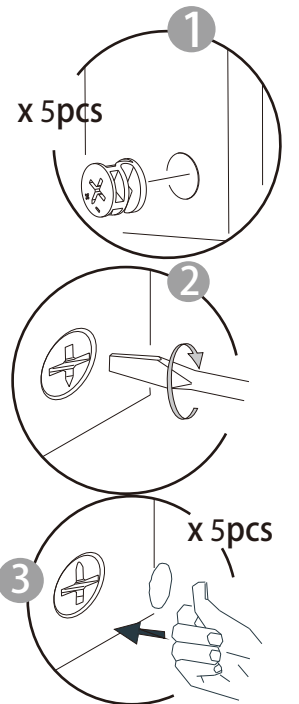

LOPENA

MEUBLE MURAL DE SALLE DE BAIN

LOPENA 40CM
PHOTO FOURNIE À TITRE INDICATIF UNIQUEMENT

NO.	Quantité	Dimension LxIxP (mm)
01	1	320*218*16
02	1	320*218*16
03	1	366*201*16
04	1	366*60*16
05	1	366*70*16
06	1	362*315*16
07	1	377*197*16
08	1	400*220*95

X=39.8cm
 y=50cm
 Z=21.8cm

	<p>A</p>  <p>x10+1 pcs</p>	<p>B</p>  <p>x10+1 pcs</p>	<p>C</p>  <p>x4+1 pcs</p>	<p>D</p>  <p>ST 4X30mm x 2 pcs</p>
<p>E</p>  <p>x2 pcs</p>	<p>F</p> <p>ST4*14mm</p>  <p>x4+1 pcs</p>	<p>G</p>  <p>x1 pcs</p>	<p>H</p> <p>M4*18mm</p>  <p>x2 pcs</p>	<p>K</p>  <p>x 12+1 pcs</p>
<p>M</p> <p>ST5*70mm</p>  <p>x 4 pcs</p>	<p>N</p>  <p>x4 pcs</p>			

2

x4pcs

3

4

5

B

x5pcs

K