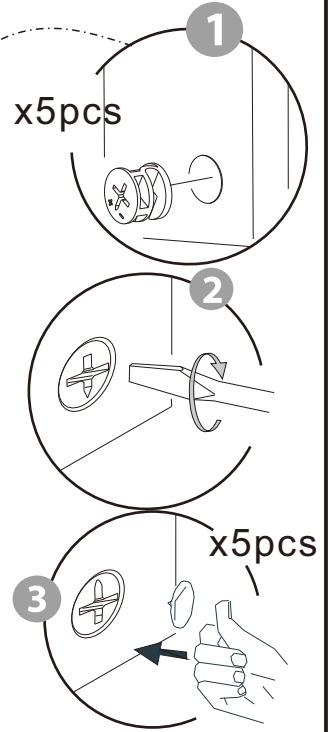

5

B

x5pcs

K

x5pcs

6

F

x 4 pcs