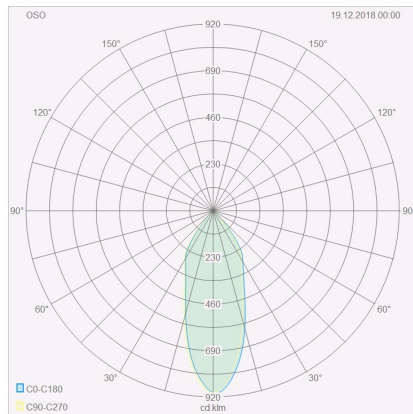

OSO

65
65
65

Typ	Deckenleuchte
Artikel Nr.	15/1552.26
GTIN (EAN)	4022671100946

Beschreibung

Neue Oberfläche, jetzt auch in edlem mattschwarz.

OSO, Deckenleuchte, aluminium matt, LED nicht austauschbar, direkt, IP44

Material und Maße

Farbe	aluminium matt
Werkstoff	Aluminium + Glas teilsatiniert
Maße	L 65 mm x B 65 mm x H 55 mm
Gewicht	0,4 kg

Licht- und Elektrotechnik

Leuchtmittel	LED nicht austauschbar
Steuerung	dimmbar Phasen/abschnitt
Systemleistung	7,5 W
Netto	370 lm (Leuchte/netto)
Brutto	710 lm (LED- Modul/brutto)
Lichtfarbe	2.700 K - 2.700 K
CRI	90-100
Ausstrahlwinkel	40 °
Lichtaustritt	direkt
Schutzart	IP44
Schutzklasse	1
Produktart gemäß EU 2019/2015 und EU 2019/2020	umgebendes Produkt
Energieeffizienzklasse der eingebauten Lichtquelle(n)	E