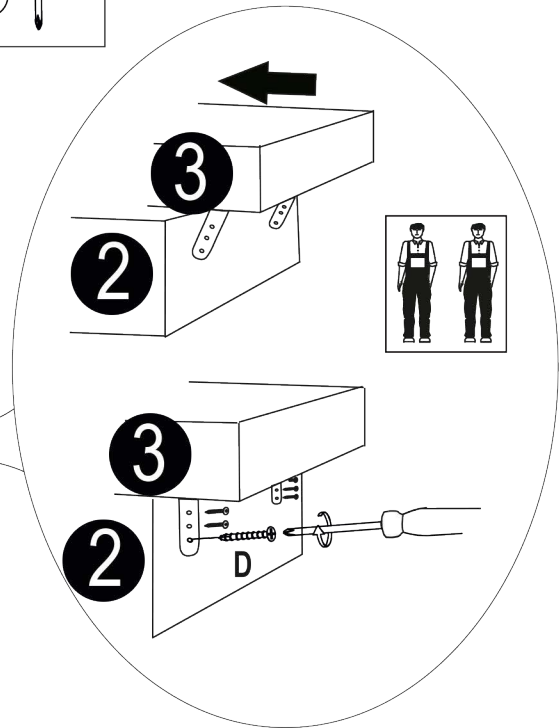

INSTRUKCJA MONTAŻU
ASSEMBLING INSTRUCTIONS

BREGLIO

2024/05/21

Rhf

Lhf

- | | | | | | |
|-------------------------------------------------------------------------------------------------------------|--------------------------------------------------------------------------------------------------------------|---------------------------------------------------------------------------------------------------------------|-----------------------------------------------------------------------------------------------------------------|--------------------------------------------------------------------------------------------------------------|---------------------------------------------------------------------------------------------------------------|
| A
Ø 8mm

x2 | B
Ø 8mm

x2 | C
Ø 8x50

x2 | D
Ø 3,5x35

x6 | E
2,5cm

x5 | F
4x45mm

x5 |
|-------------------------------------------------------------------------------------------------------------|--------------------------------------------------------------------------------------------------------------|---------------------------------------------------------------------------------------------------------------|-----------------------------------------------------------------------------------------------------------------|--------------------------------------------------------------------------------------------------------------|---------------------------------------------------------------------------------------------------------------|

!
Proszę zapoznać się z instrukcją przed rozpoczęciem montażu.
Before starting refer to the assembling instruction.

Lhf

Rhf

Rhf / Lhf

Rhf / Lhf

Lewa strona / left side
 Prawa strona / right side

A \varnothing 8mm  x2	B \varnothing 8mm  x2	C \varnothing 8x50  x2
E 2,5cm  x5		F 4x45mm  x5