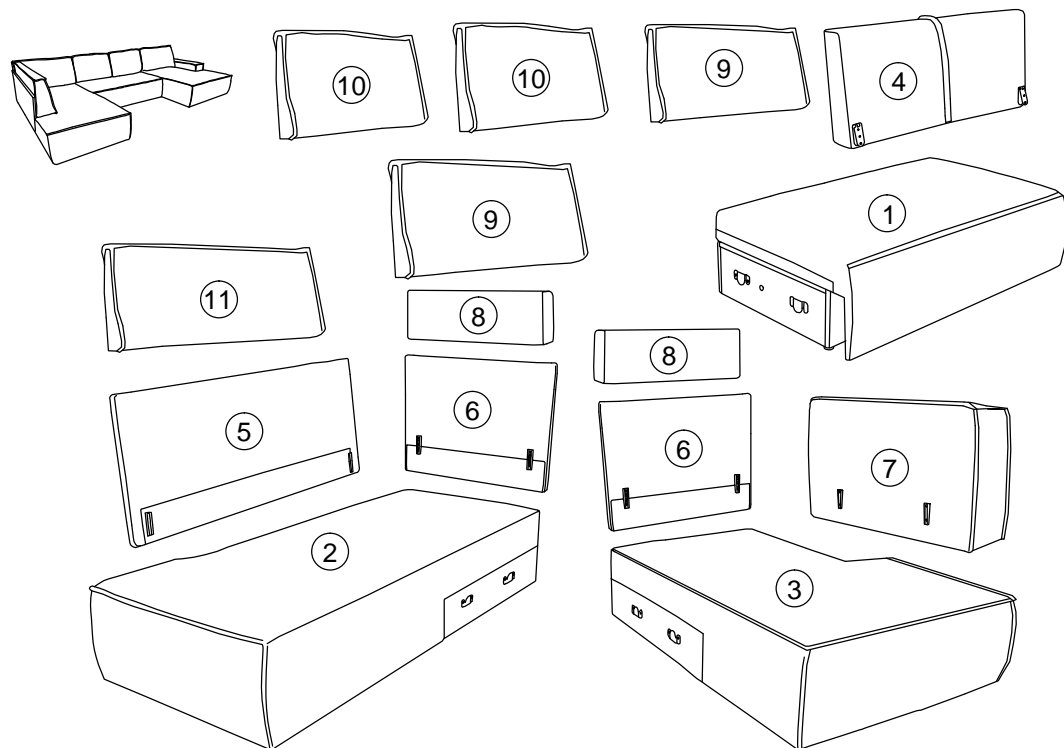

U-2(140)

ca.0,5H

- (D) Montageanleitung
- (FR) Notice de montage
- (NL) Handleiding voor de montage
- (CZ) Montážní návod
- (HU) Szerelési útmutató
- (TR) Montaj talimati

- (GB) Assembly Instructions
- (IT) Istruzioni di montaggio
- (PL) Instrukcja montażu
- (SK) Návod na montáž
- (RO) Instrucțiuni de montaj
- (RU) Инструкции по монтажу