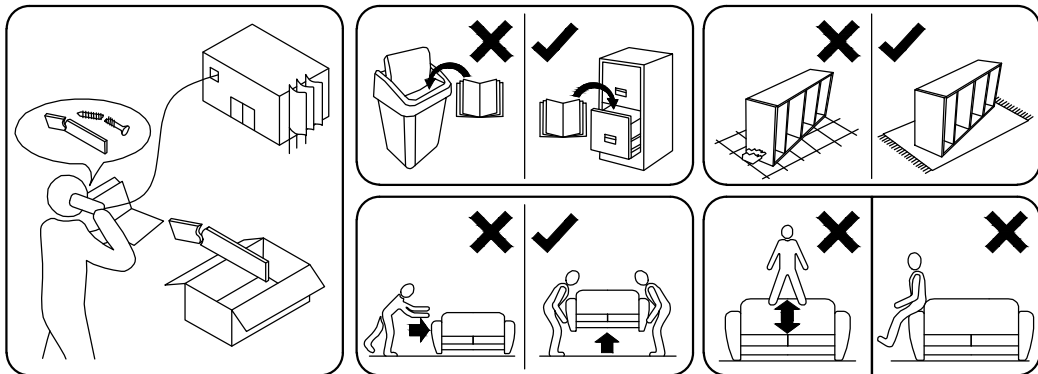

U-2(140)

ca.0,5H

- (D) Montageanleitung
- (FR) Notice de montage
- (NL) Handleiding voor de montage
- (CZ) Montážní návod
- (HU) Szerelési útmutató
- (TR) Montaj talimati

- (GB) Assembly Instructions
- (IT) Istruzioni di montaggio
- (PL) Instrukcja montażu
- (SK) Návod na montáž
- (RO) Instrucțiuni de montaj
- (RU) Инструкции по монтажу