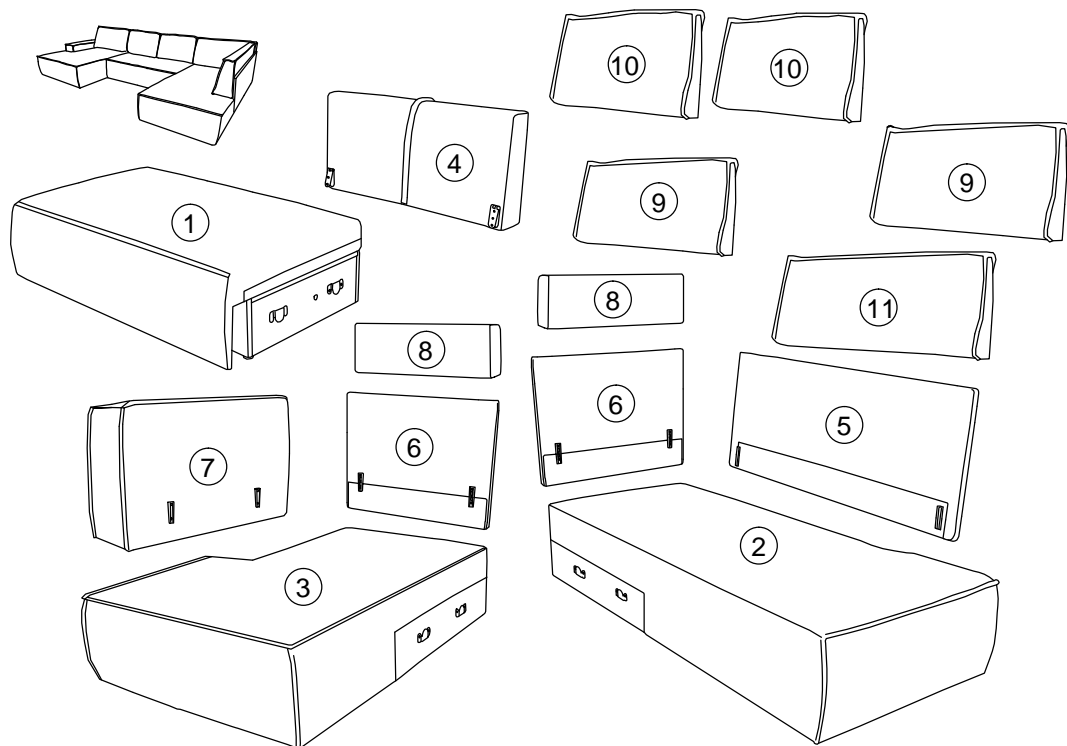

U-2(140)

ca.0,5H

- (D) Montageanleitung
- (FR) Notice de montage
- (NL) Handleiding voor de montage
- (CZ) Montážní návod
- (HU) Szerelési útmutató
- (TR) Montaj talimati

- (GB) Assembly Instructions
- (IT) Istruzioni di montaggio
- (PL) Instrukcja montażu
- (SK) Návod na montáž
- (RO) Instrucțiuni de montaj
- (RU) Инструкции по монтажу