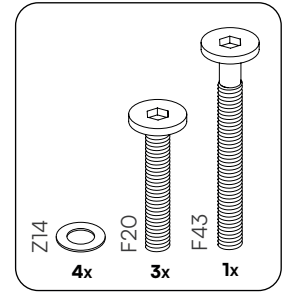

21 Rückenkissen  
4x

22 Fußgestell Aufbewahrungsbox  
2x

Maßeinheit in mm

F15 - Schraube M6x20

32x

F20 - Schraube M6x35

63x

F43 - Schraube M6x55

16x

T10 - Inbusschlüssel

2x

2

4

6