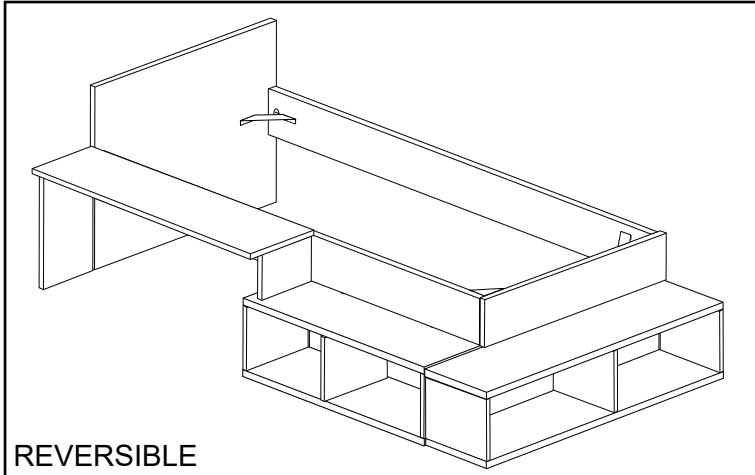

TRASMAN

DESIGNED & MADE IN
100%
BARCELONA

MANUAL DE MONTAJE
NOTICE DE MONTAGE
ASSEMBLY MANUAL
MANUALE PER IL MONTAGGIO
MONTAGEANLEITUNG
MANUAL DE MONTAGEM
INSTRUKCJE MONTAŻOWE

6040 BLAKE

V.01 - 10/22

REVERSIBLE