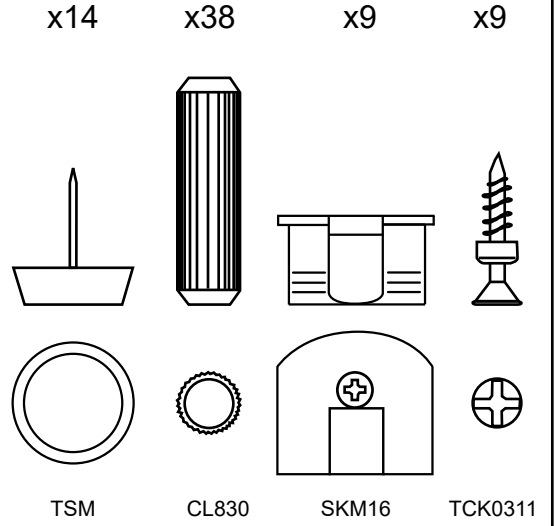

T1

T2

T3

X

Y

AC

1/4

6040A