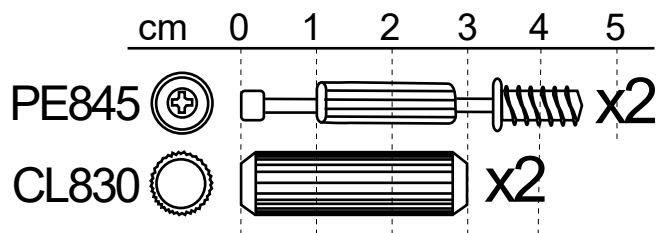

15a1

16a1

604009
604109
604209
604309