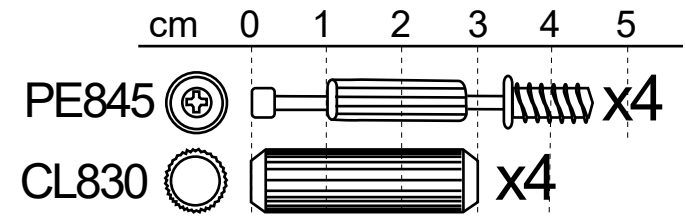

7

604001

604004

8

604005

604006