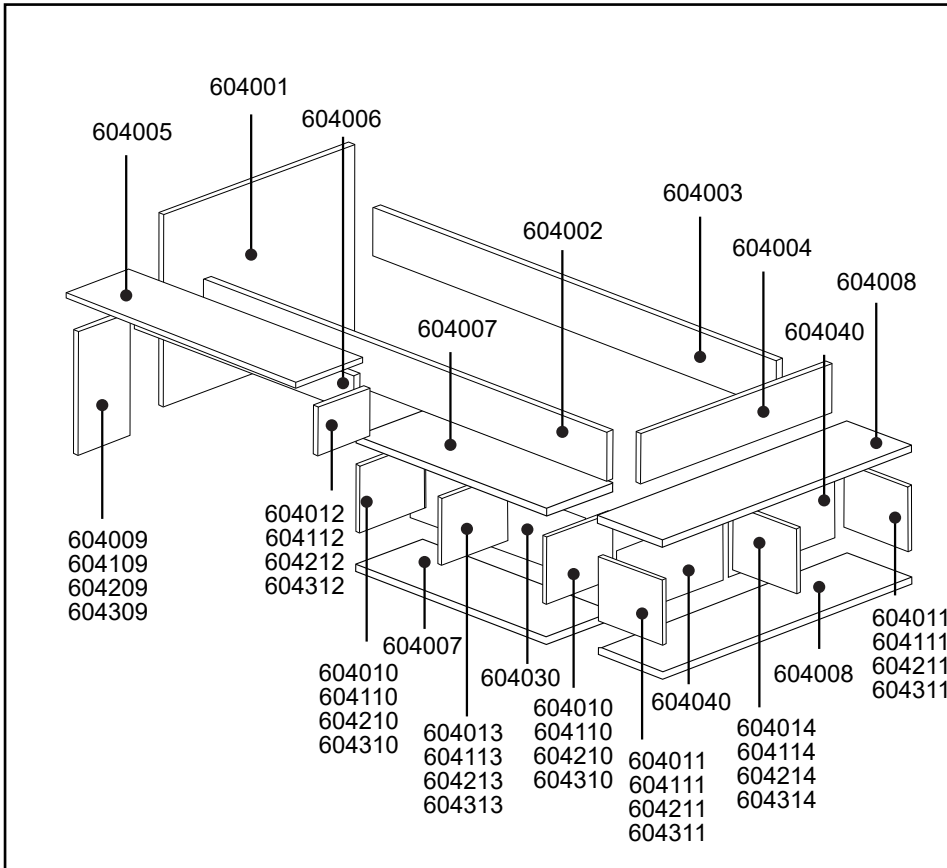

ANTES DE EMPEZAR CONSULTE LOS CONSEJOS PARA EL MONTAJE.

AVANT DE COMMENCER CONSULTEZ LES INSTRUCTIONS DE MONTAGE.

BEFORE STARTING REFER TO THE ASSEMBLY ADVICE.

PRIMA DI INIZIARE LEGGERE I CONIGLI PER IL MONTAGGIO.

VOR DEM BEGINN EMPFIEHLT ES SICH AUFMERKSAM DIE HINWEISE ZUR MONTAGE ZU LESEN.

ANTES DE COMEÇAR CONSULTE OS CONSELHOS PARA A MONTAGEM.

ZANIM PRZYSTAPIMY DO MONTAZU, PROSIMY ZAPOZNAC SIE Z NASTĘPUJACYMI WSKAZÓWKAMI.

x4 TM650A	x4 TUEM61013	x30 x30 PE845 EX16	x14 TSM	x38 CL830	x9 SKM16	x9 TCK0311	x38 TP3515	x1 COLA	x60 P1030	x15 TA3PC	x2 T5*	x2 T8*	x28 TE17*	x4 P5040
x4 ESJ	x2 GRTG	x2 TP3525	x2 TV3135	x2 TE17PC