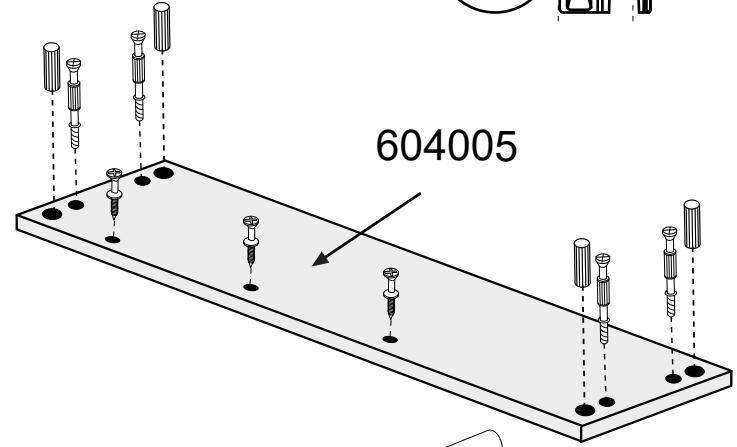

7

604001

604004

8

604005

604006