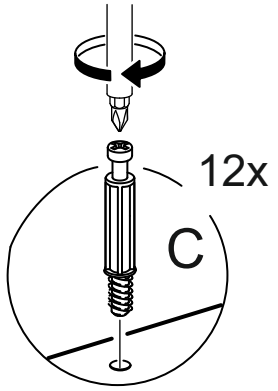

Laurine

Instrukcja montau
Assembly instructions
Montageanleitung

Akcesoria - Accessories - die Accessoires

A  x1	B  x12	C  x12	D  x12	M  x50
W7 3.5x16  x4	E1  x4	E2  x4	U  x2	W4 4x27  x4
W1 5x13  euro x12	W2 6x13  euro x8	kl  x1	X  x2	PP  x8
Y  x2		R  x4	led-LIGHT	