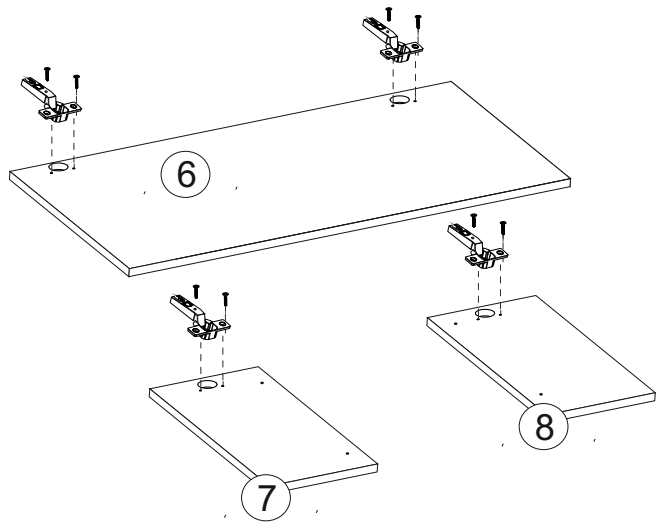

Laurine

Instrukcja montau
Assembly instructions
Montageanleitung

Akcesoria - Accessories - die Accessoires

A  x1	B  x12	C  x12	D  x12	M  x50
W7 3.5x16  x4	E1  x4	E2  x4	U  x2	W4 4x27  x4
W1 5x13  euro x12	W2 6x13  euro x8	kl  x1	X  x2	PP  x8
Y  x2		R  x4	led-LIGHT	