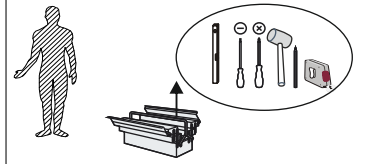

Laurine

Instrukcja montau
Assembly instructions
Montageanleitung

Akcesoria - Accessories - die Accessoires

A  x1	B  x12	C  x12	D  x12	M  x50
W7 3.5x16  x4	E1  x4	E2  x4	U  x2	W4 4x27  x4
W1 5x13  euro x12	W2 6x13  euro x8	kl  x1	X  x2	PP  x8
Y  x2		R  x4	led-LIGHT	