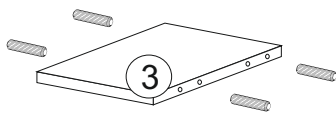

Laurine

Instrukcja montau
Assembly instructions
Montageanleitung

Akcesoria - Accessories - die Accessoires

A  x1	B  x12	C  x12	D  x12	M  x50
W7 3.5x16  x4	E1  x4	E2  x4	U  x2	W4 4x27  x4
W1 5x13  euro x12	W2 6x13  euro x8	kl  x1	X  x2	PP  x8
Y  x2		R  x4	led-LIGHT	