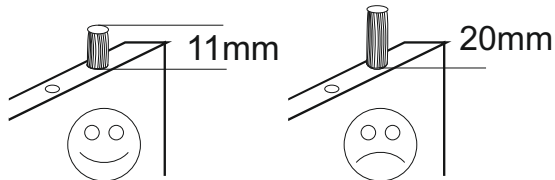

Laurine

Instrukcja montau
Assembly instructions
Montageanleitung

Akcesoria - Accessories - die Accessoires

A  x1	B  x12	C  x12	D  x12	M  x50
W7 3.5x16  x4	E1  x4	E2  x4	U  x2	W4 4x27  x4
W1 5x13  euro x12	W2 6x13  euro x8	kl  x1	X  x2	PP  x8
Y  x2		R  x4	led-LIGHT	