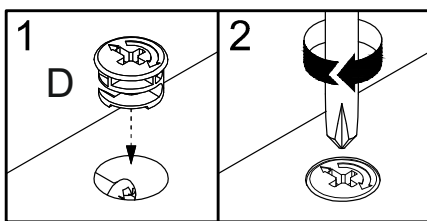

Laurine

Instrukcja montau
Assembly instructions
Montageanleitung

Akcesoria - Accessories - die Accessoires

A  x1	B  x12	C  x12	D  x12	M  x50
W7 3.5x16  x4	E1  x4	E2  x4	U  x2	W4 4x27  x4
W1 5x13  euro x12	W2 6x13  euro x8	kl  x1	X  x2	PP  x8
Y  x2		R  x4	led-LIGHT	