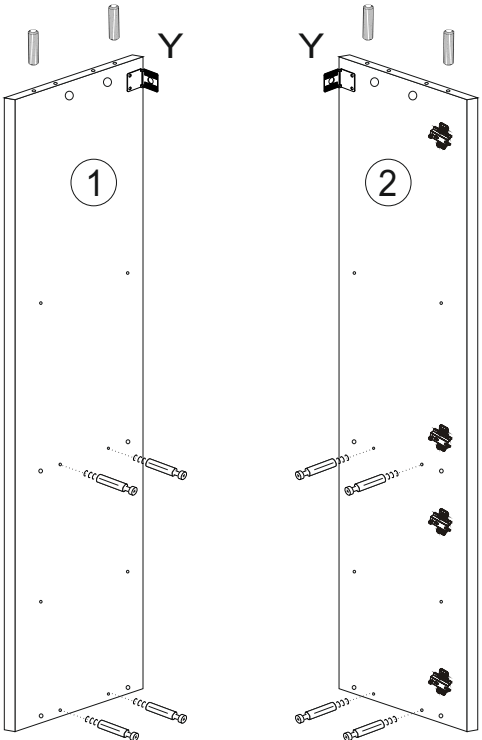

Laurine

Instrukcja montau
Assembly instructions
Montageanleitung

Akcesoria - Accessories - die Accessoires

A  x1	B  x12	C  x12	D  x12	M  x50
W7 3.5x16  x4	E1  x4	E2  x4	U  x2	W4 4x27  x4
W1 5x13  euro x12	W2 6x13  euro x8	kl  x1	X  x2	PP  x8
Y  x2		R  x4	led-LIGHT	

x4

x4