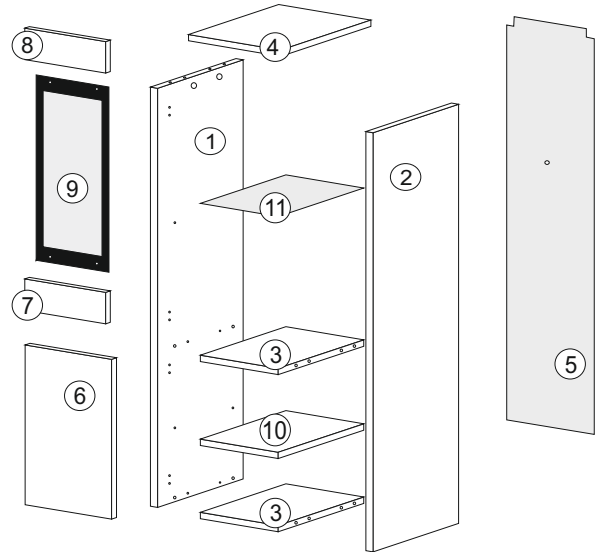

Laurine

Instrukcja montau
Assembly instructions
Montageanleitung

Akcesoria - Accessories - die Accessoires

A  x1	B  x12	C  x12	D  x12	M  x50
W7 3.5x16  x4	E1  x4	E2  x4	U  x2	W4 4x27  x4
W1 5x13  euro x12	W2 6x13  euro x8	kl  x1	X  x2	PP  x8
Y  x2		R  x4	led-LIGHT	