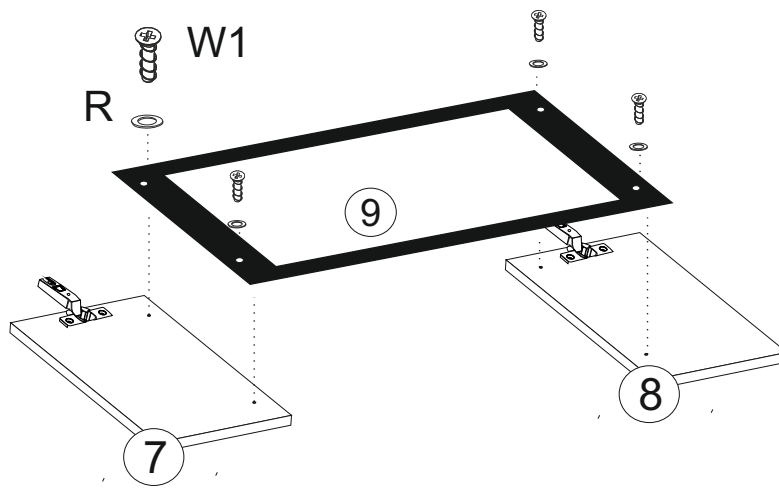

Laurine

Instrukcja montau
Assembly instructions
Montageanleitung

Akcesoria - Accessories - die Accessoires

A  x1	B  x12	C  x12	D  x12	M  x50
W7 3.5x16  x4	E1  x4	E2  x4	U  x2	W4 4x27  x4
W1 5x13  euro x12	W2 6x13  euro x8	kl  x1	X  x2	PP  x8
Y  x2		R  x4	led-LIGHT	