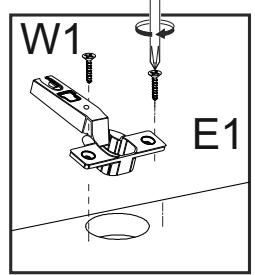

Laurine

Instrukcja montau
Assembly instructions
Montageanleitung

Akcesoria - Accessories - die Accessoires

A  x1	B  x12	C  x12	D  x12	M  x50
W7 3.5x16  x4	E1  x4	E2  x4	U  x2	W4 4x27  x4
W1 5x13  euro x12	W2 6x13  euro x8	kl  x1	X  x2	PP  x8
Y  x2		R  x4	led-LIGHT	