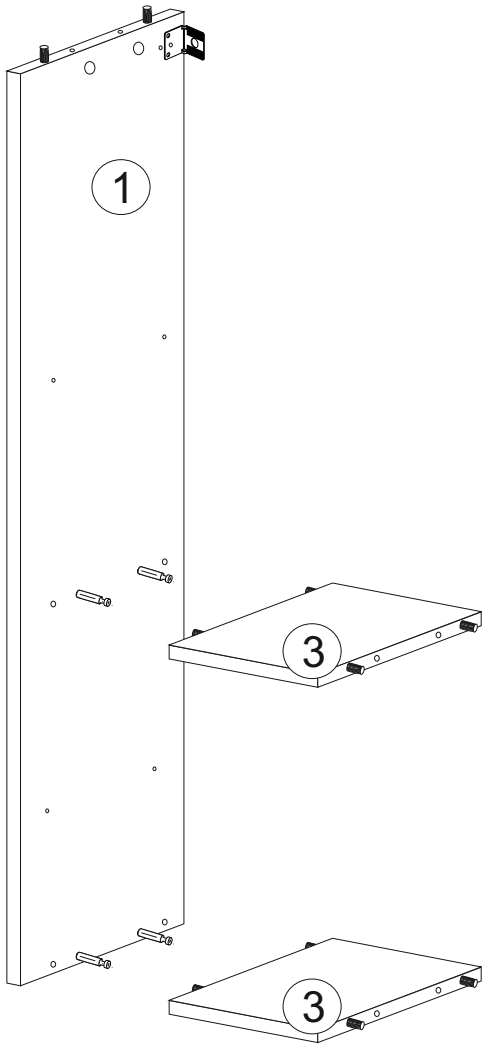

Laurine

Instrukcja montau
Assembly instructions
Montageanleitung

Akcesoria - Accessories - die Accessoires

A  x1	B  x12	C  x12	D  x12	M  x50
W7 3.5x16  x4	E1  x4	E2  x4	U  x2	W4 4x27  x4
W1 5x13  euro x12	W2 6x13  euro x8	kl  x1	X  x2	PP  x8
Y  x2		R  x4	led-LIGHT	

x4

x4