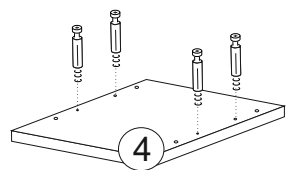

Laurine

Instrukcja montau
Assembly instructions
Montageanleitung

Akcesoria - Accessories - die Accessoires

A  x1	B  x12	C  x12	D  x12	M  x50
W7 3.5x16  x4	E1  x4	E2  x4	U  x2	W4 4x27  x4
W1 5x13  euro x12	W2 6x13  euro x8	kl  x1	X  x2	PP  x8
Y  x2		R  x4	led-LIGHT	