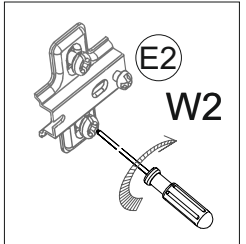

Laurine

Instrukcja montau
Assembly instructions
Montageanleitung

Akcesoria - Accessories - die Accessoires

A  x1	B  x12	C  x12	D  x12	M  x50
W7 3.5x16  x4	E1  x4	E2  x4	U  x2	W4 4x27  x4
W1 5x13  euro x12	W2 6x13  euro x8	kl  x1	X  x2	PP  x8
Y  x2		R  x4	led-LIGHT	