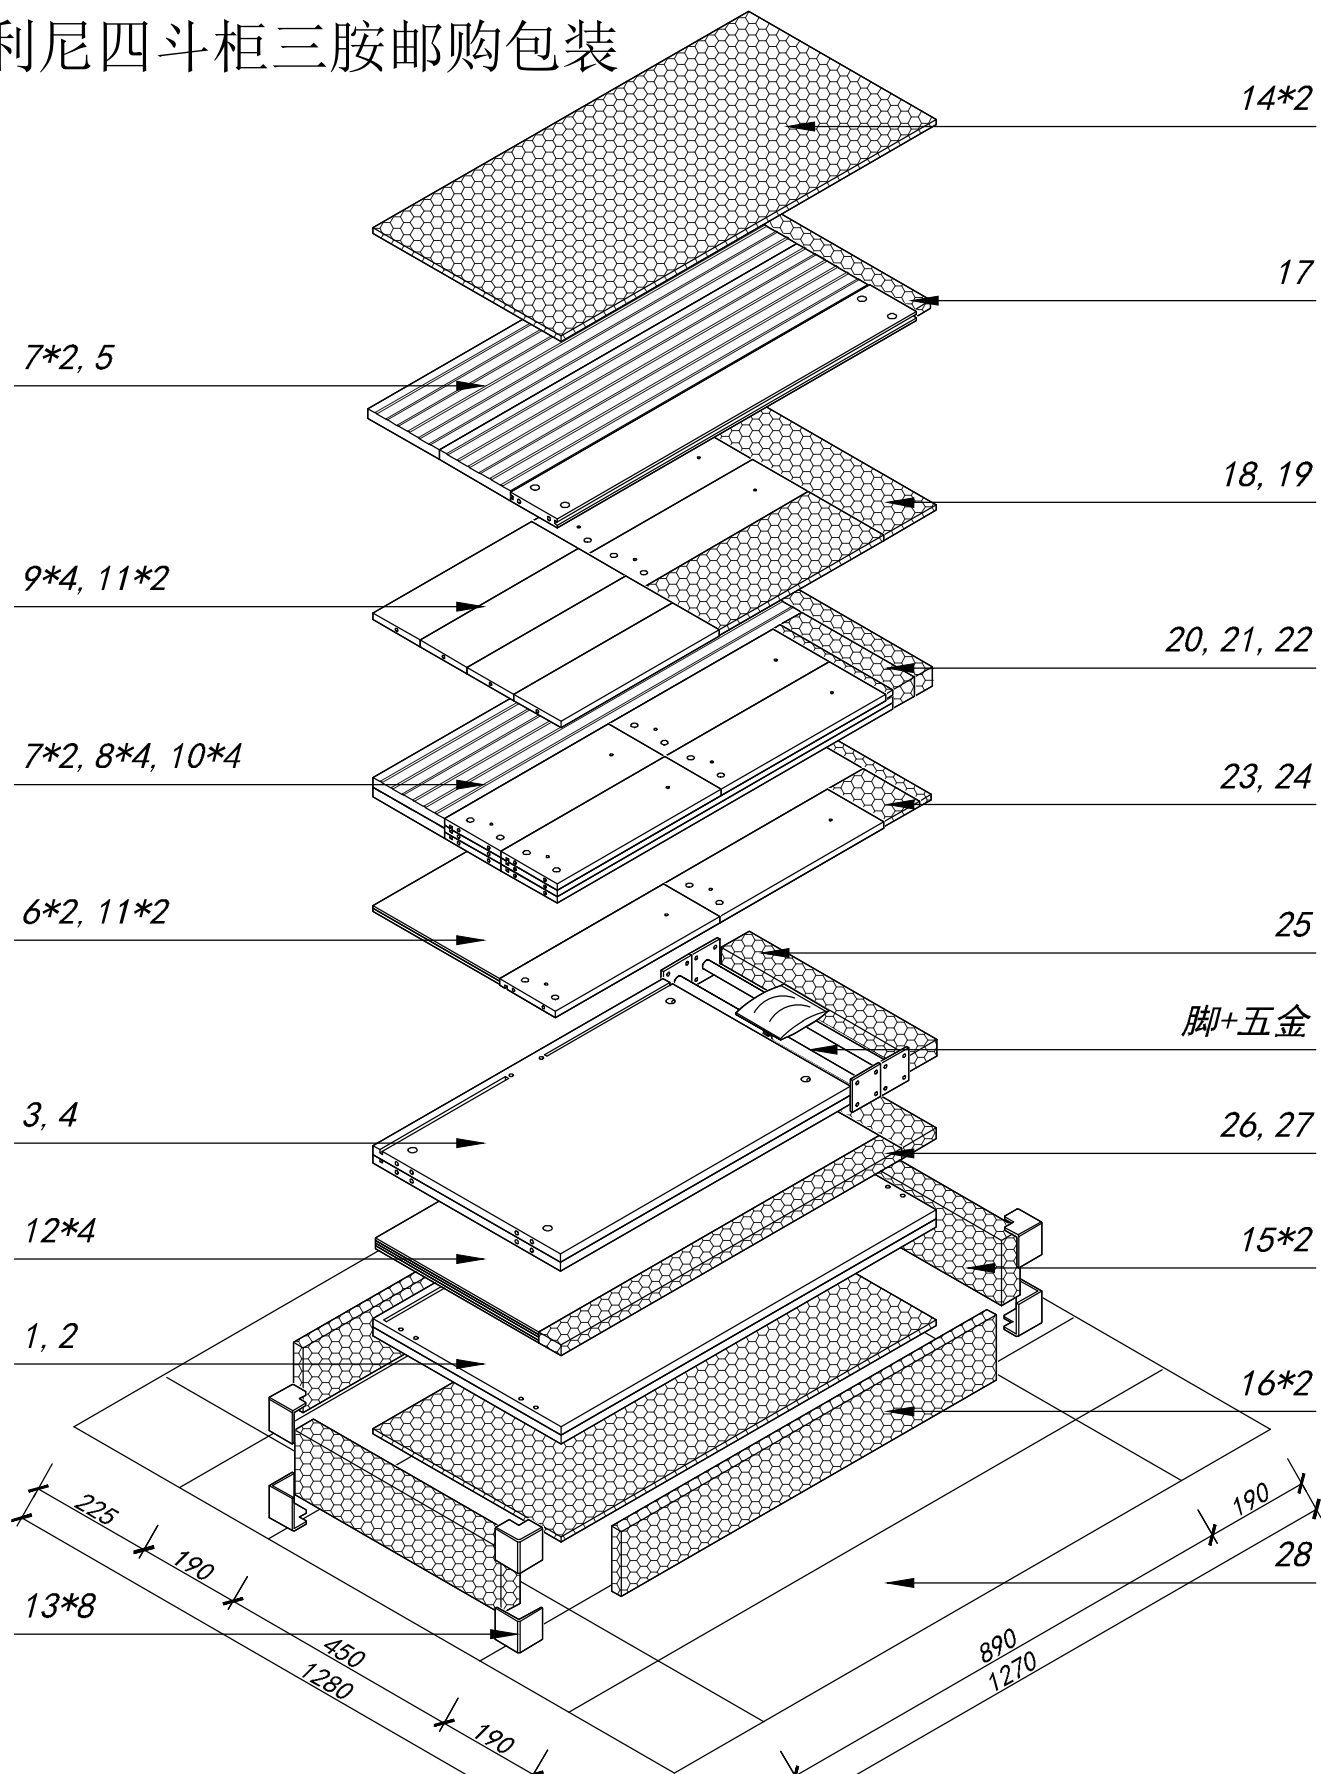

# STEP 11

***STEP12***

***FINISH***

# 利尼四斗柜三胺邮购包装

Panel No		Panel Sizes	Quantity
13	护角	50*50*50	8
14	泡沫	800*400*10	2
15	泡沫	440*180*40	2
16	泡沫	800*180*20	2
17	泡沫	400*38*15	1
18	泡沫	350*160*10	1
19	泡沫	400*112*10	1
20	泡沫	400*38*35	1

Panel No		Panel Sizes	Quantity
21	泡沫	240*46*35	1
22	泡沫	240*16*10	1
23	泡沫	390*24*10	1
24	泡沫	120*76*10	1
25	泡沫	400*60*30	1
26	泡沫	400*74*20	1
27	泡沫	726*52*20	1
28	纸盒	内径890*450*190	1