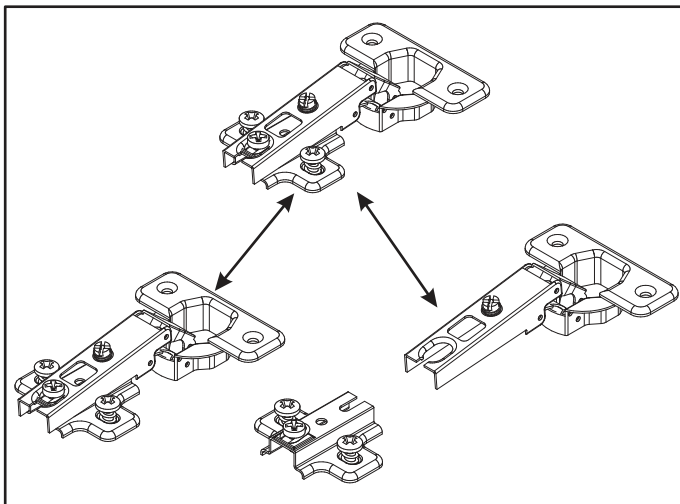

BLAT 120 CM BL852, 89-120-B

SILIKON

x2

90 min

BLAT 120 CM BL852, 89-120-B

NO	Dim. [mm]			Col.-No	Qty
1	1208	465	22	1	1

BLAT 120 CM BL852, 89-120-B

D30

USØ3,5x16

x16

KM1

x8

1

x2

2

x2

3

4

5

6

7

8

BLAT 60 CM BL850, 89-60-B
 BLAT 80 CM BL851, 89-80-B

SILIKON