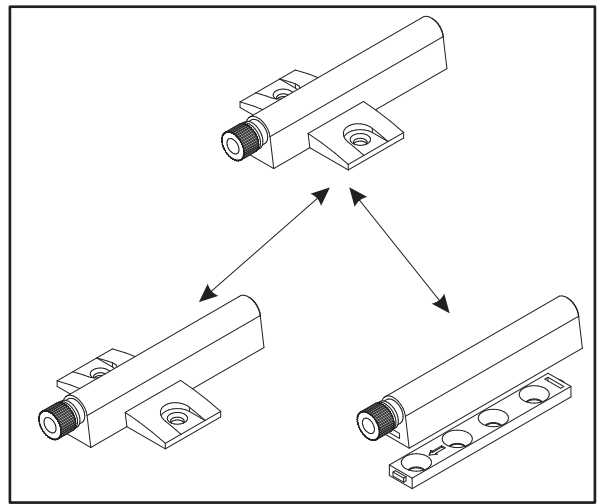

BLAT 120 CM BL852, 89-120-B

SILIKON

x2

90 min

BLAT 120 CM BL852, 89-120-B

NO	Dim. [mm]			Col.-No	Qty
1	1208	465	22	1	1

BLAT 120 CM BL852, 89-120-B

D30

USØ3,5x16

x16

KM1

x8

1

x2

2

x2