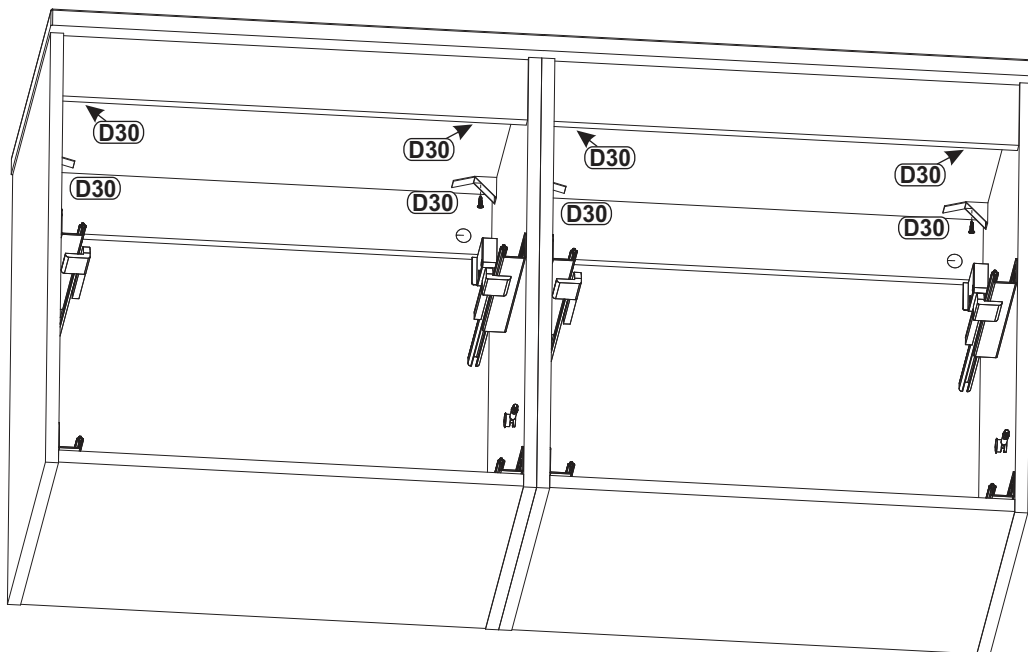

USØ3,5x16

x16

KM1

x8

1

x2

2

x2

3

4

5

6

7

8

BLAT 60 CM BL850, 89-60-B
 BLAT 80 CM BL851, 89-80-B

SILIKON

90 min

BLAT 60 CM BL850, 89-60-B

NO	Dim.			Col.-No	Qty
1	606	465	22	1	1

BLAT 80 CM BL851, 89-80-B

NO	Dim.			Col.-No	Qty
1	806	465	22	1	1

BLAT 60 CM BL850, 89-60-B
BLAT 80 CM BL851, 89-80-B

BLAT 60 CM BL850, 89-60-B
BLAT 80 CM BL851, 89-80-B