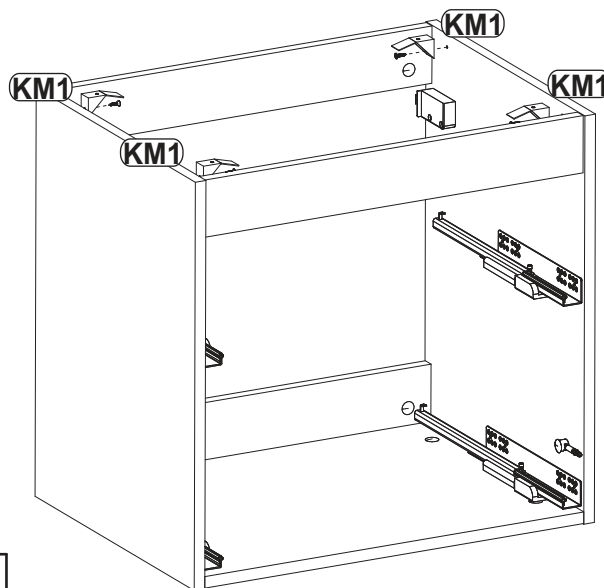

90 min

BLAT 60 CM BL850, 89-60-B

NO	Dim.			Col.-No	Qty
1	606	465	22	1	1

BLAT 80 CM BL851, 89-80-B

NO	Dim.			Col.-No	Qty
1	806	465	22	1	1

BLAT 60 CM BL850, 89-60-B
BLAT 80 CM BL851, 89-80-B

BLAT 60 CM BL850, 89-60-B
BLAT 80 CM BL851, 89-80-B

BLAT 60 CM BL850, 89-60-B
BLAT 80 CM BL851, 89-80-B

SZAFKA P./UM 2SZ 82-60-B-2S ; SZAFKA P./UM 2SZ 82-80-B-2S

1

2

BLAT 60 CM BL850, 89-60-B
BLAT 80 CM BL851, 89-80-B

3

4

BLAT 60 CM BL850, 89-60-B
BLAT 80 CM BL851, 89-80-B