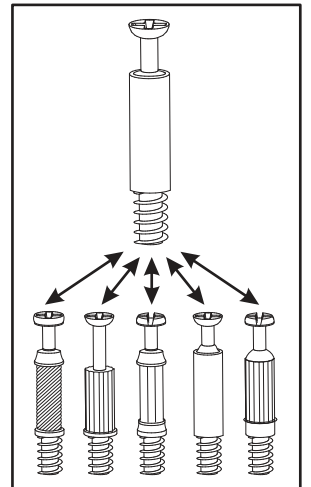

BLAT 120 CM BL852, 89-120-B

SILIKON

x2

90 min

BLAT 120 CM BL852, 89-120-B

NO	Dim. [mm]			Col.-No	Qty
1	1208	465	22	1	1

BLAT 120 CM BL852, 89-120-B

D30

USØ3,5x16

x16

KM1

x8

1

x2

2

x2