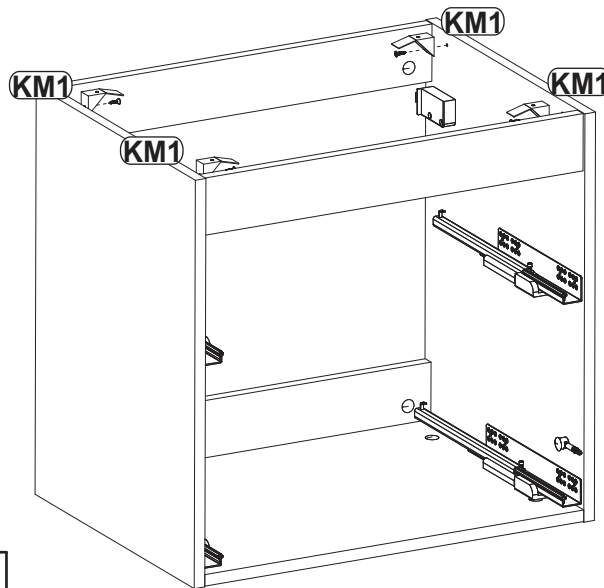

BLAT 120 CM BL852, 89-120-B

SILIKON

x2

90 min

BLAT 120 CM BL852, 89-120-B

NO	Dim. [mm]			Col.-No	Qty
1	1208	465	22	1	1

BLAT 120 CM BL852, 89-120-B

D30

USØ3,5x16

x16

KM1

x8

1

x2

2

x2

3

4

5

6

7

8

BLAT 60 CM BL850, 89-60-B
 BLAT 80 CM BL851, 89-80-B

SILIKON

90 min

BLAT 60 CM BL850, 89-60-B

NO	Dim.			Col.-No	Qty
1	606	465	22	1	1

BLAT 80 CM BL851, 89-80-B

NO	Dim.			Col.-No	Qty
1	806	465	22	1	1

BLAT 60 CM BL850, 89-60-B
BLAT 80 CM BL851, 89-80-B

BLAT 60 CM BL850, 89-60-B
BLAT 80 CM BL851, 89-80-B