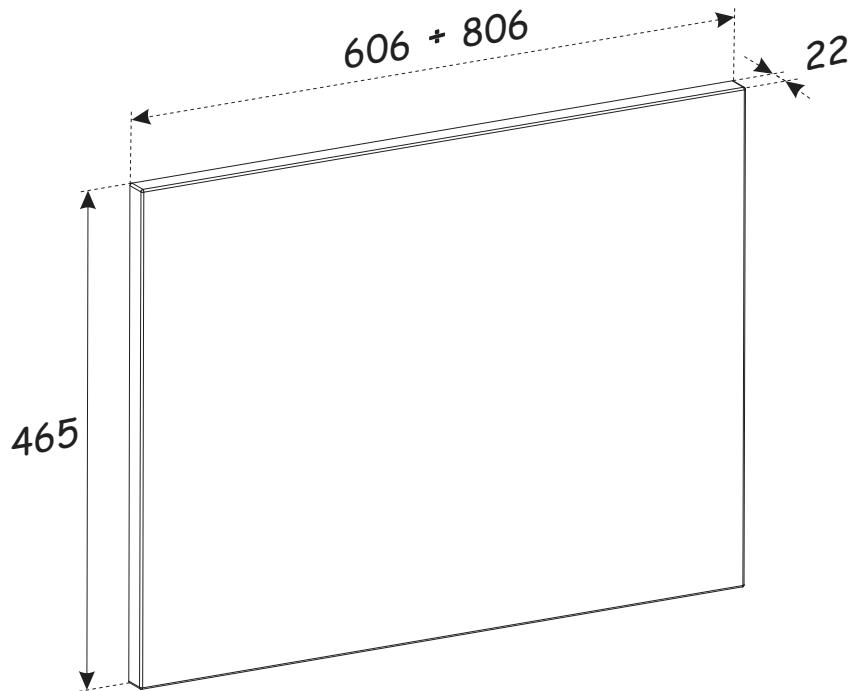

3

4

5

6

7

8

BLAT 60 CM BL850, 89-60-B
 BLAT 80 CM BL851, 89-80-B

SILIKON

90 min

BLAT 60 CM BL850, 89-60-B

NO	Dim.			Col.-No	Qty
1	606	465	22	1	1

BLAT 80 CM BL851, 89-80-B

NO	Dim.			Col.-No	Qty
1	806	465	22	1	1

BLAT 60 CM BL850, 89-60-B
BLAT 80 CM BL851, 89-80-B

BLAT 60 CM BL850, 89-60-B
BLAT 80 CM BL851, 89-80-B