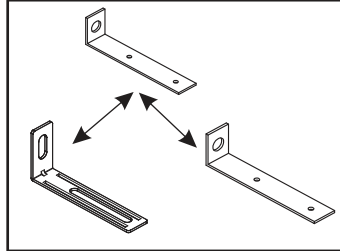

BLAT 120 CM BL852, 89-120-B

SILIKON

x2

90 min

BLAT 120 CM BL852, 89-120-B

NO	Dim. [mm]			Col.-No	Qty
1	1208	465	22	1	1

BLAT 120 CM BL852, 89-120-B

D30

USØ3,5x16

x16

KM1

x8

1

x2

2

x2