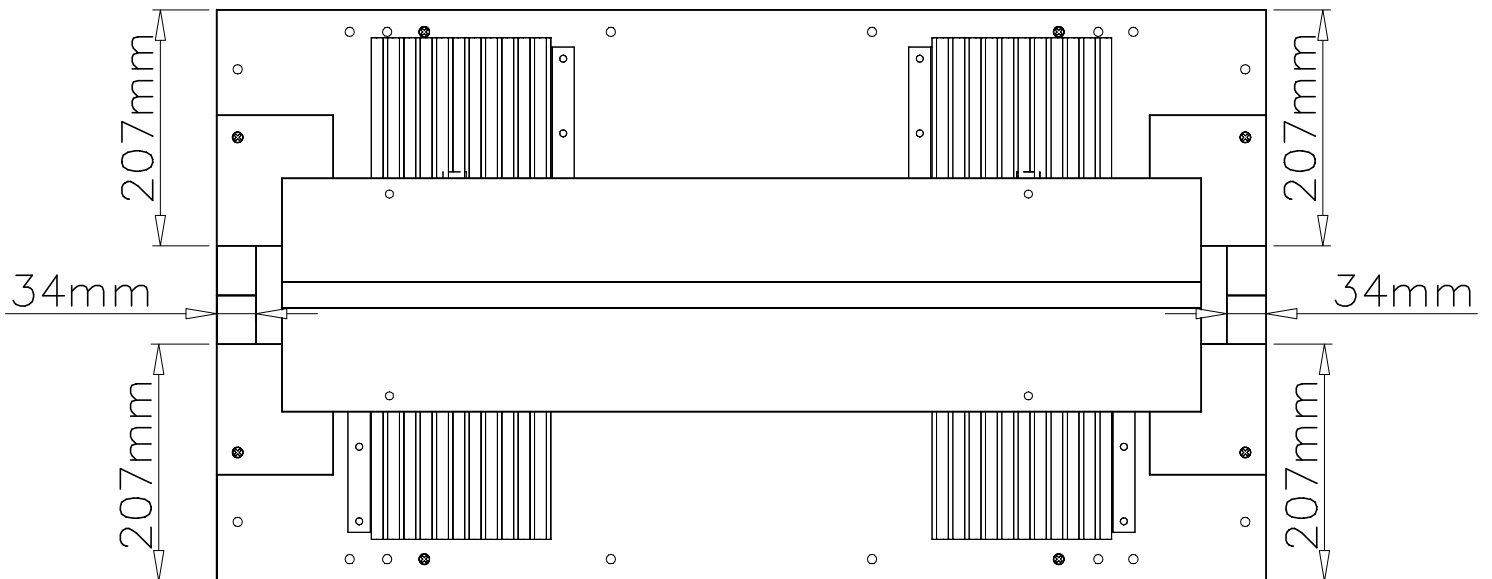

CONSOLA SA

CONSOLA SA

nr	L[mm]	W[mm]	T[mm]	QTY[Pcs]	Colli
1	900	250	22	2	2/3
2	308	100	3	2	3/3
3	724	245	22	2	3/3
4	724	245	22	2	3/3
5	842	175	22	2	2/3
6	842	130	22	2	2/3
7	722	84	22	2	2/3
8	788	150	22	1	2/3
9	788	200	22	1	2/3
10	900	420	22	5	1/3
10	900	420	22	1	2/3

Colli 3/3

17
x...(28)

W2 x...(1)	K2 Ø15x16 x...(28)	B5 x...(21)	B6 x...(21)	P3 x...(10)	H18 x...(1)
K5 x...(28)	B1 Ø8x35 x...(46)	N20 M6x30 x...(4)	S13 x...(4)	G11 4x20 x...(12)	 x...(1)

II

III

IV

V

VI

VII

VIII

IX

X

XI

XII

XIII

XIV