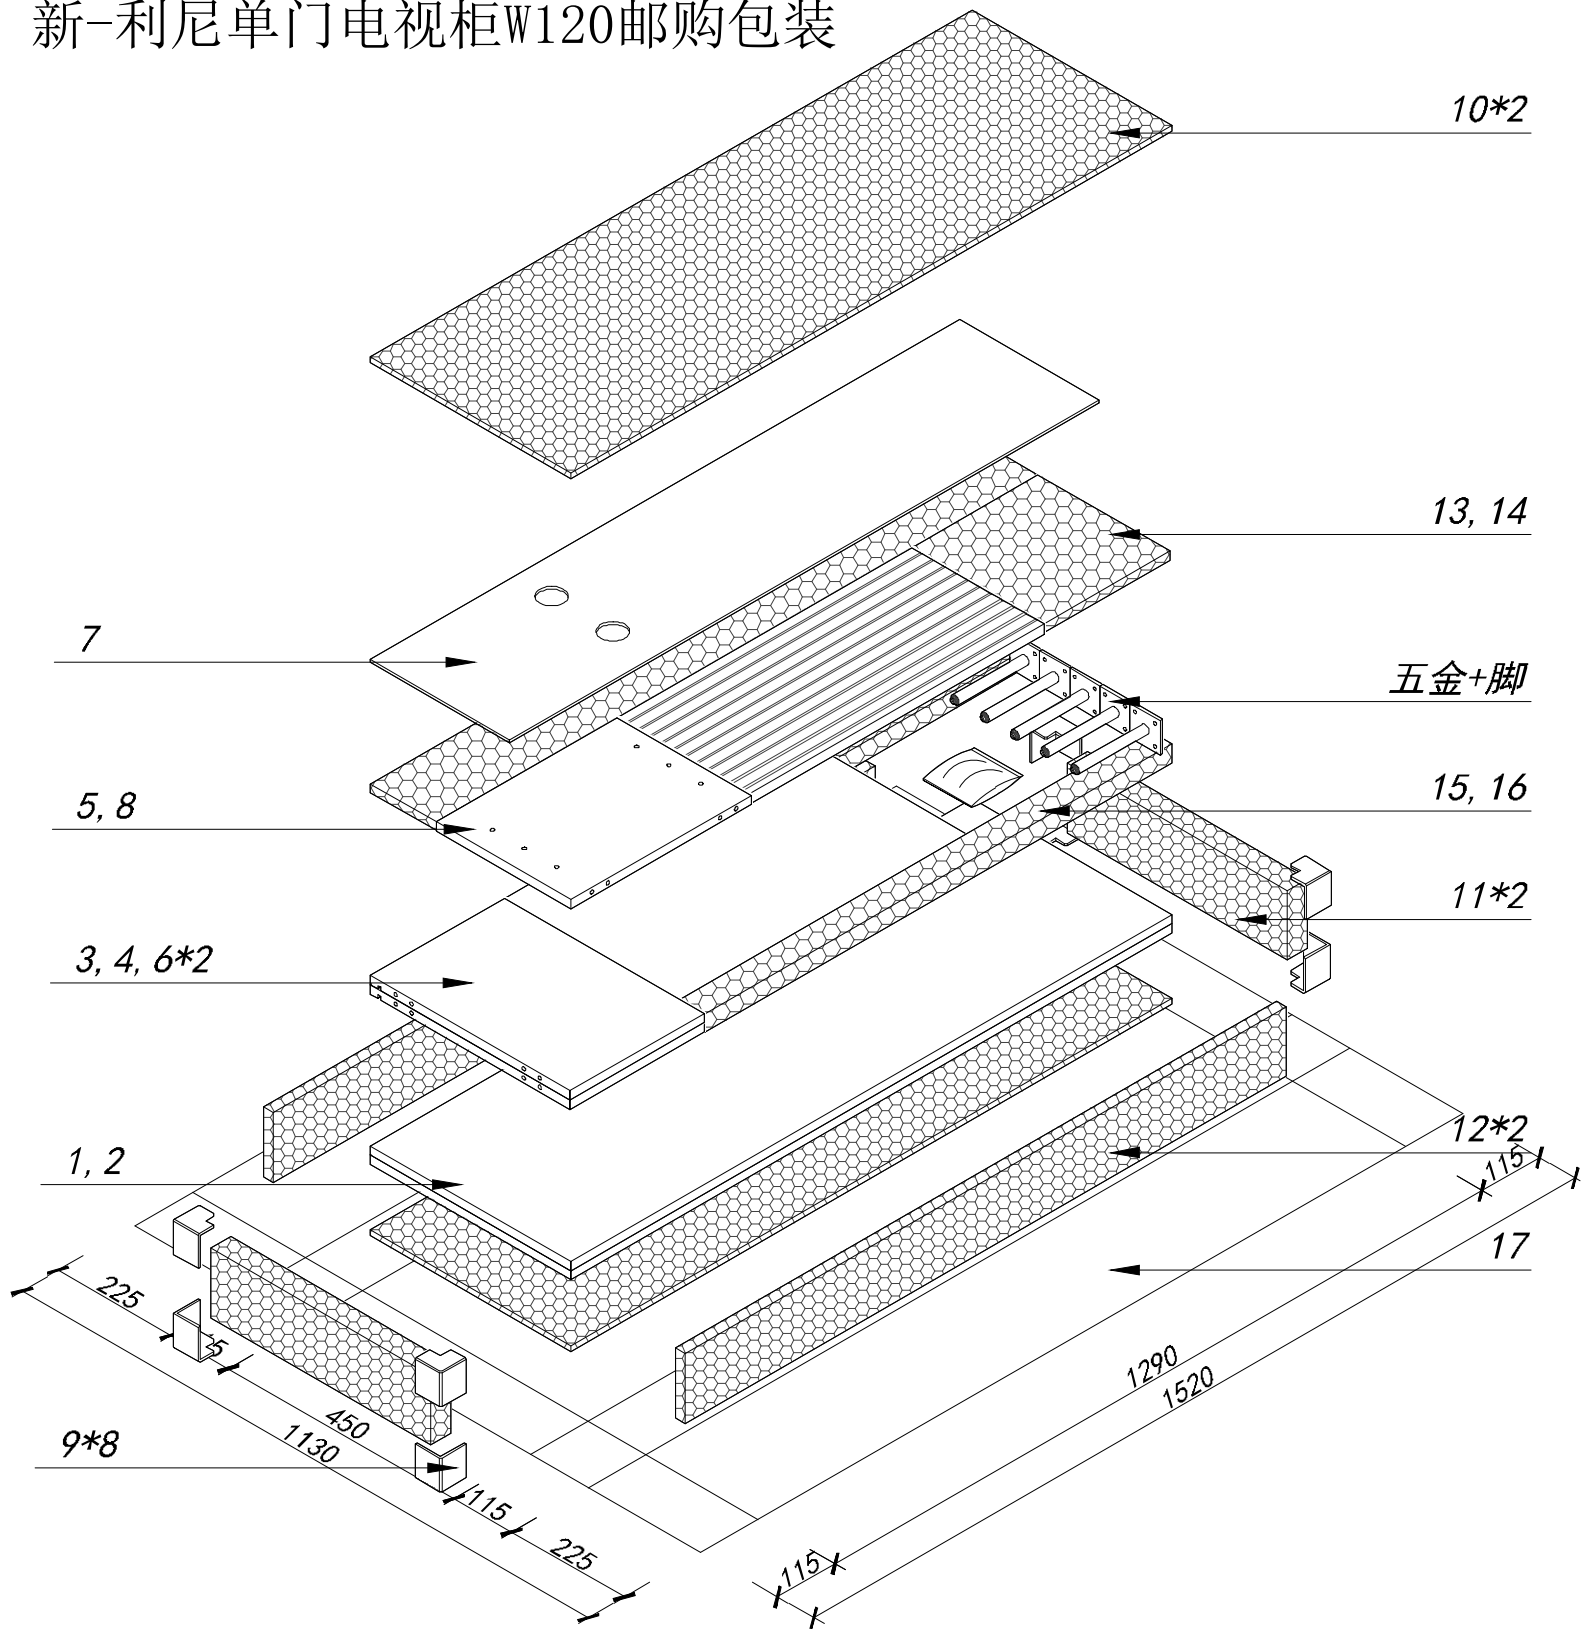

Fittings

A=6

B=12

C=6

D=6

E=6

F=1

M6*16

STEP 14

STEP 15

STEP 16

Finish

新-利尼单门电视柜W120邮购包装

Panel No		Panel Sizes	Quantity
9	护角	50*50*50	8
10	泡沫	1200*400*10	2
11	泡沫	440*105*40	2
12	泡沫	1200*105*20	2
13	泡沫	1200*132*15	1
14	泡沫	268*252*15	1
15	泡沫	360*90*30	1
16	泡沫	932*50*30	1
17	纸盒	内径1290*450*115	1