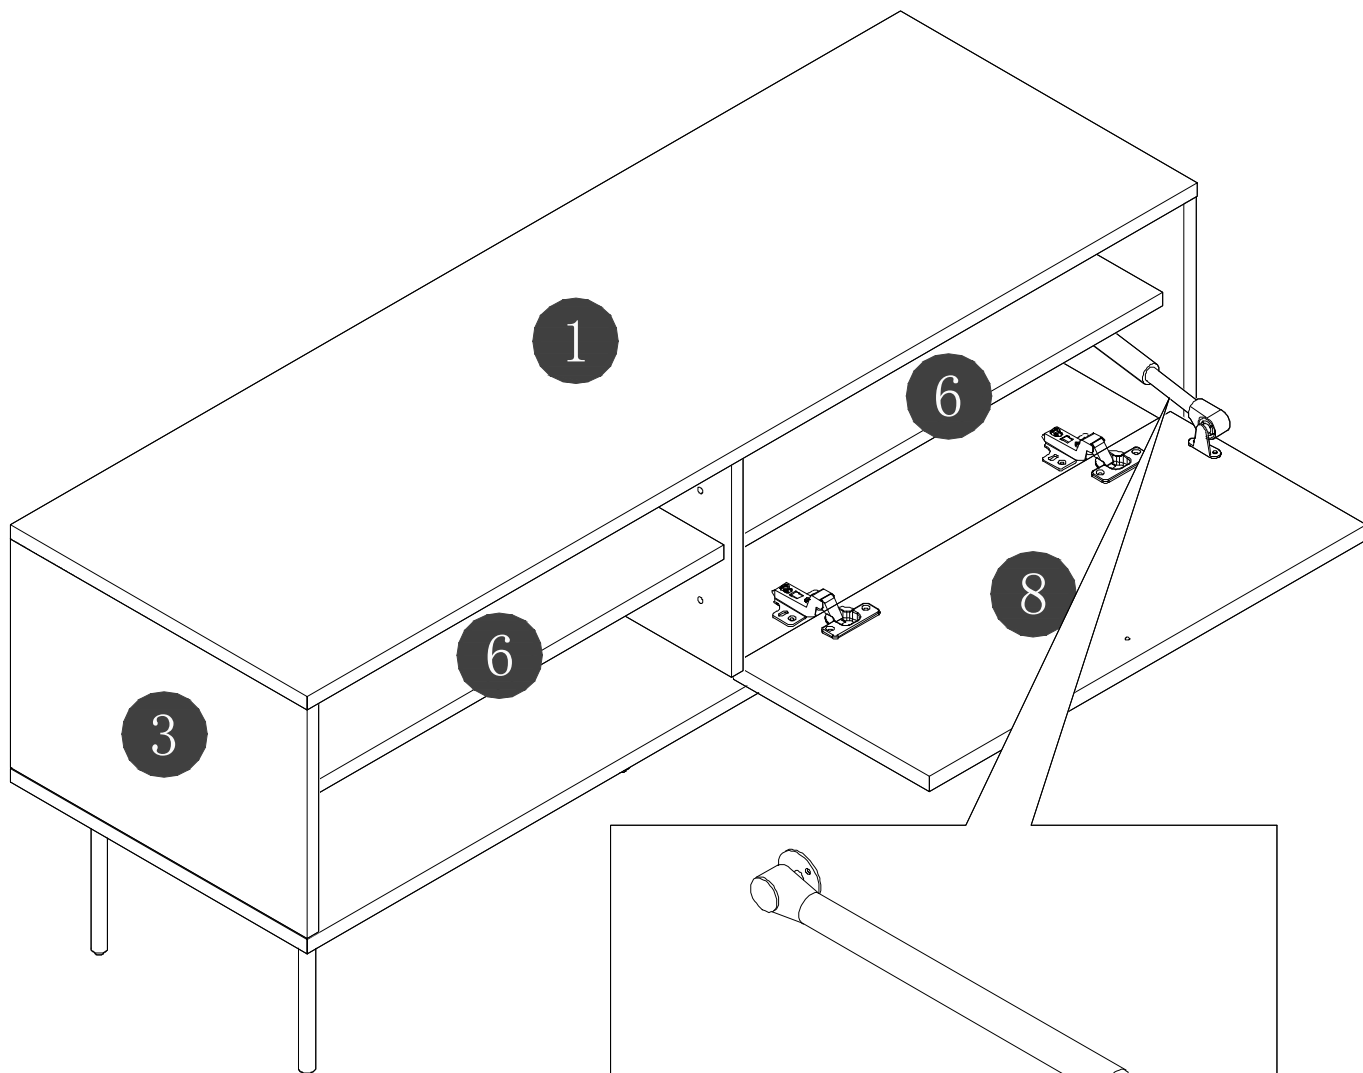

STEP 6

STEP 7

STEP 8

STEP 9

STEP 10

STEP 11

STEP 12

STEP 13

STEP 14

STEP 15

STEP 16

Finish

新-利尼单门电视柜W120邮购包装

Panel No		Panel Sizes	Quantity
9	护角	50*50*50	8
10	泡沫	1200*400*10	2
11	泡沫	440*105*40	2
12	泡沫	1200*105*20	2
13	泡沫	1200*132*15	1
14	泡沫	268*252*15	1
15	泡沫	360*90*30	1
16	泡沫	932*50*30	1
17	纸盒	内径1290*450*115	1