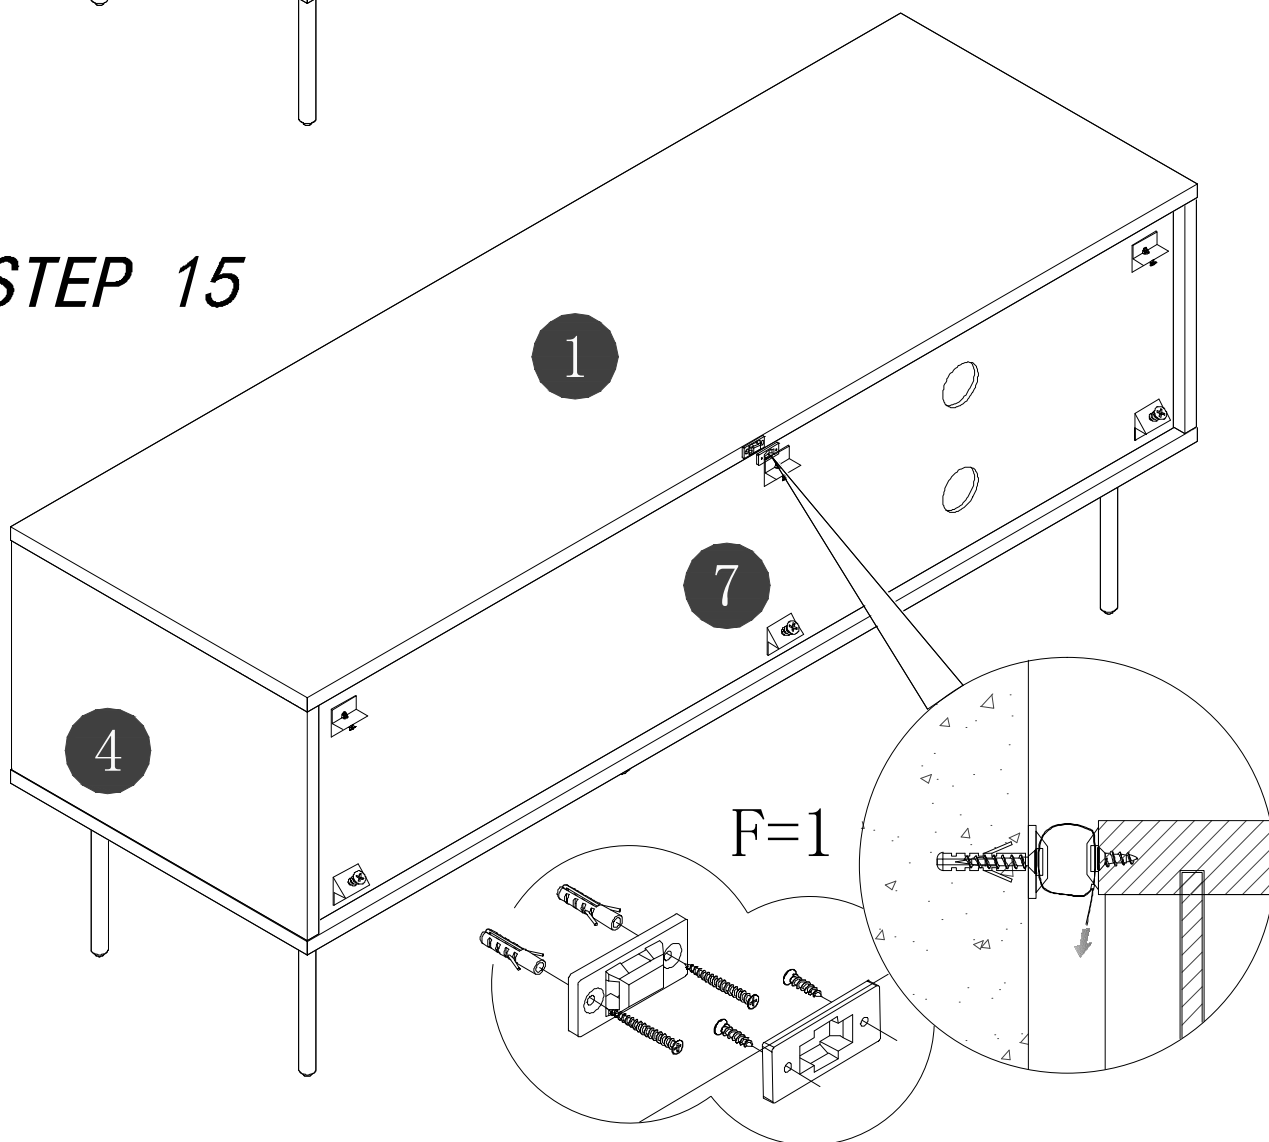

STEP 6

STEP 7

STEP 8

STEP 9

STEP 10

STEP 11

STEP 12

STEP 13

STEP 14

STEP 15

STEP 16

Finish

新-利尼单门电视柜W120邮购包装

Panel No		Panel Sizes	Quantity
9	护角	50*50*50	8
10	泡沫	1200*400*10	2
11	泡沫	440*105*40	2
12	泡沫	1200*105*20	2
13	泡沫	1200*132*15	1
14	泡沫	268*252*15	1
15	泡沫	360*90*30	1
16	泡沫	932*50*30	1
17	纸盒	内径1290*450*115	1