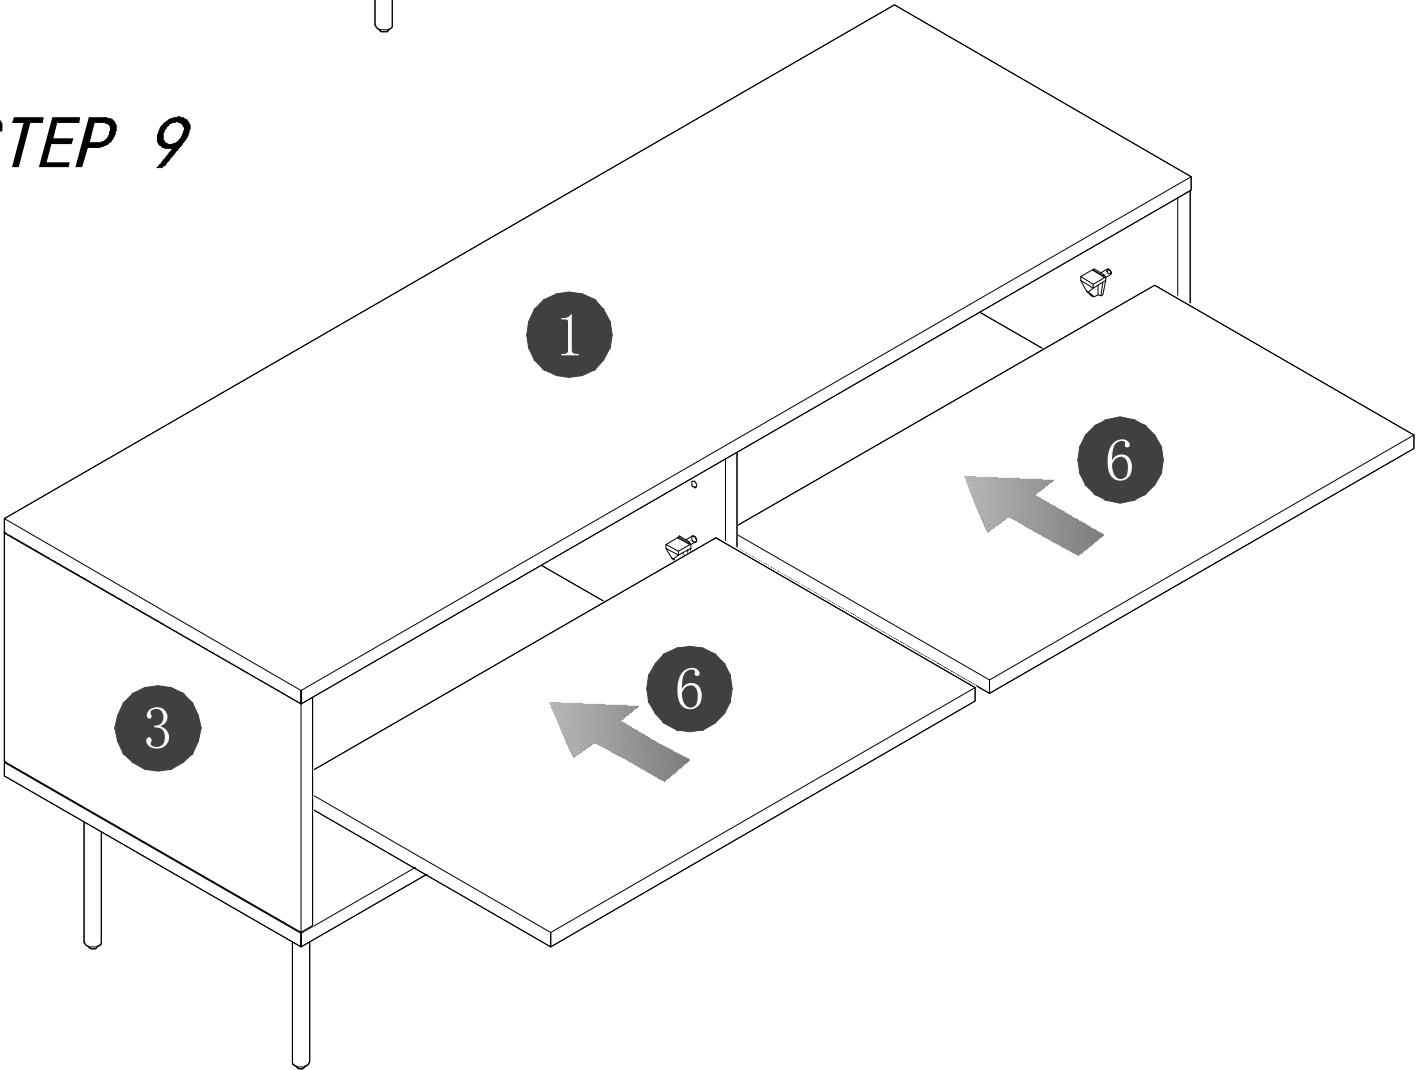

STEP 6

STEP 7

STEP 8

STEP 9

STEP 10

STEP 11

STEP 12

STEP 13

STEP 14

STEP 15

STEP 16

Finish

新-利尼单门电视柜W120邮购包装

Panel No		Panel Sizes	Quantity
9	护角	50*50*50	8
10	泡沫	1200*400*10	2
11	泡沫	440*105*40	2
12	泡沫	1200*105*20	2
13	泡沫	1200*132*15	1
14	泡沫	268*252*15	1
15	泡沫	360*90*30	1
16	泡沫	932*50*30	1
17	纸盒	内径1290*450*115	1