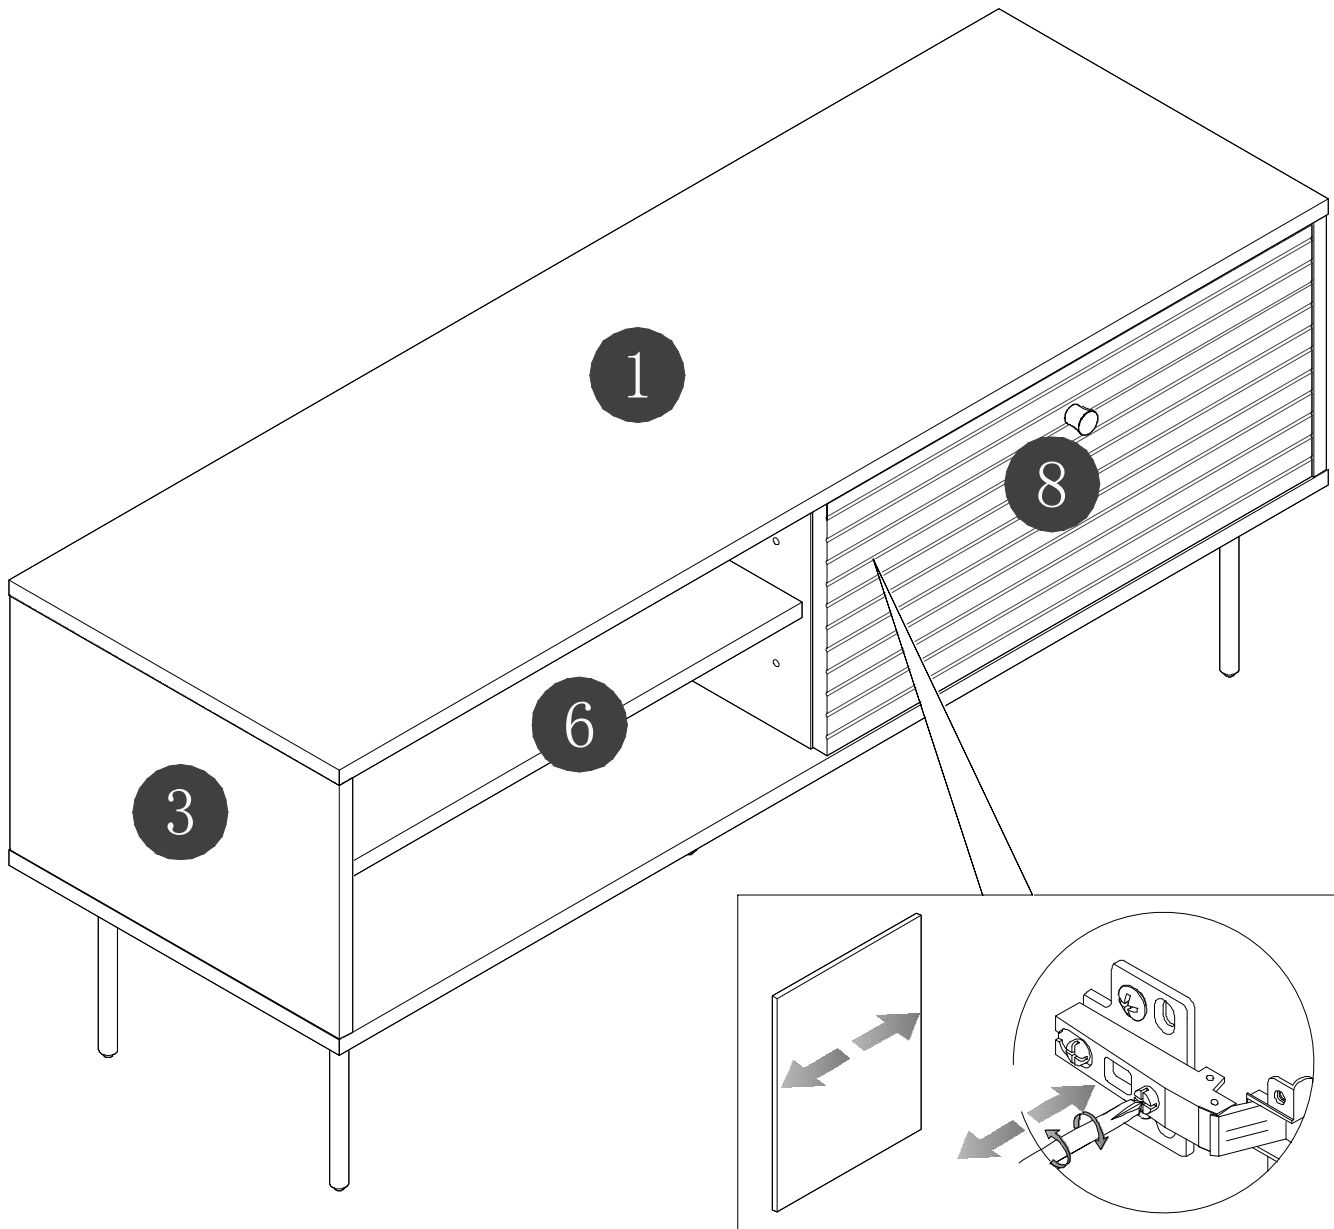

STEP 6

STEP 7

STEP 8

STEP 9

STEP 10

STEP 11

STEP 12

STEP 13

STEP 14

STEP 15

STEP 16

Finish

新-利尼单门电视柜W120邮购包装

Panel No		Panel Sizes	Quantity
9	护角	50*50*50	8
10	泡沫	1200*400*10	2
11	泡沫	440*105*40	2
12	泡沫	1200*105*20	2
13	泡沫	1200*132*15	1
14	泡沫	268*252*15	1
15	泡沫	360*90*30	1
16	泡沫	932*50*30	1
17	纸盒	内径1290*450*115	1