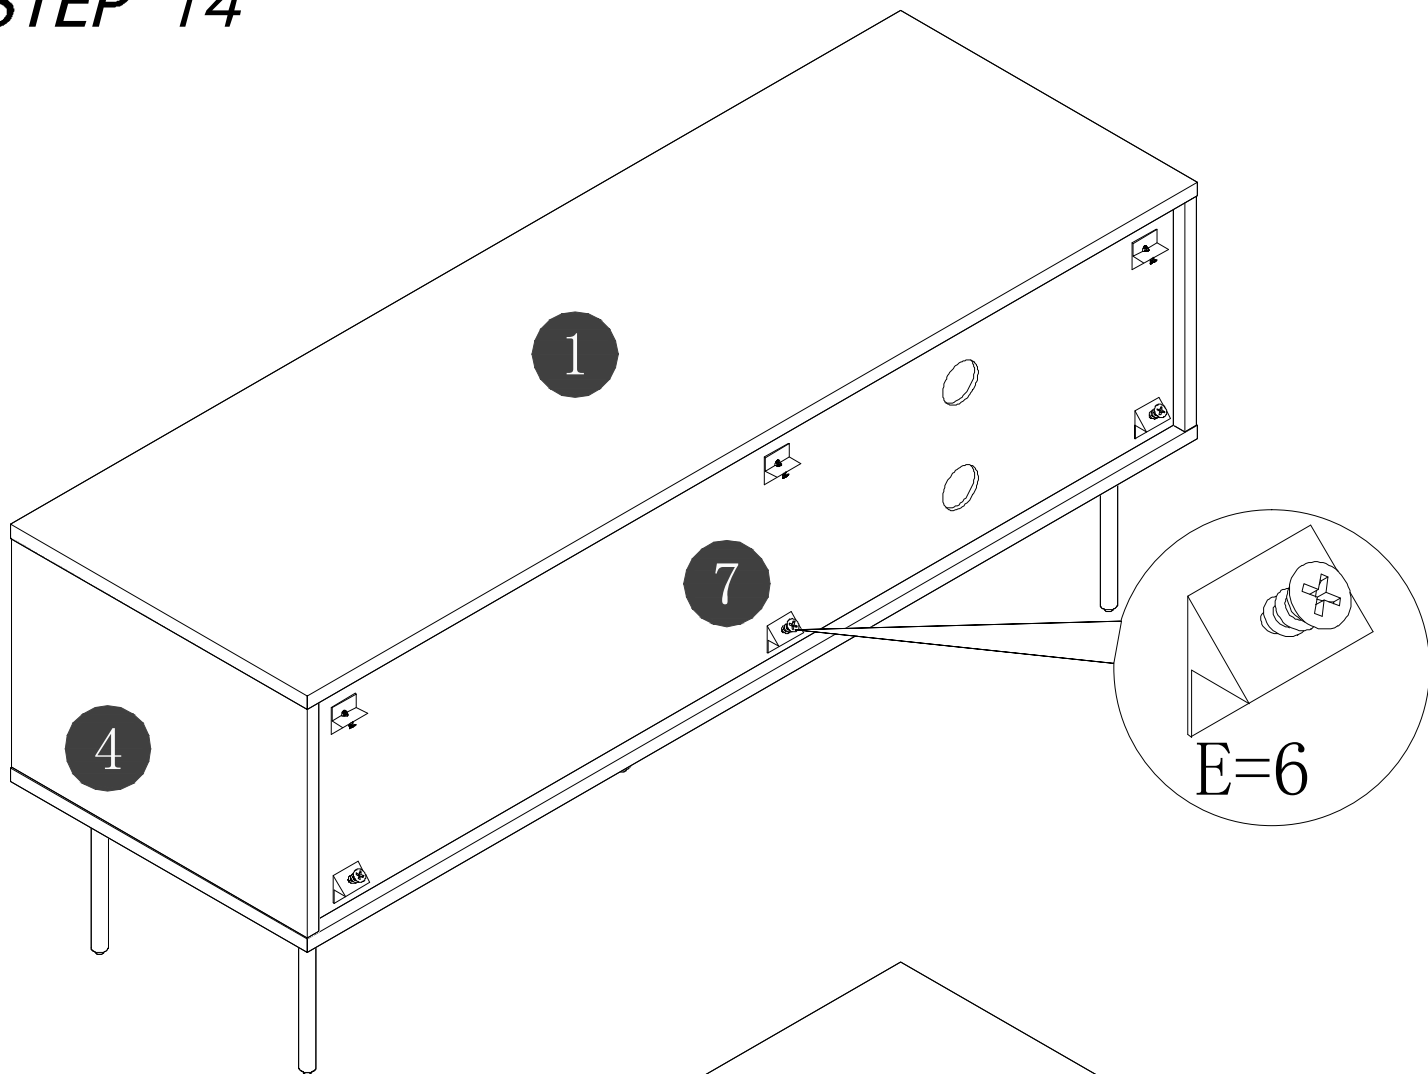

STEP 6

STEP 7

STEP 8

STEP 9

STEP 10

STEP 11

STEP 12

STEP 13

STEP 14

STEP 15

STEP 16

Finish

新-利尼单门电视柜W120邮购包装

Panel No		Panel Sizes	Quantity
9	护角	50*50*50	8
10	泡沫	1200*400*10	2
11	泡沫	440*105*40	2
12	泡沫	1200*105*20	2
13	泡沫	1200*132*15	1
14	泡沫	268*252*15	1
15	泡沫	360*90*30	1
16	泡沫	932*50*30	1
17	纸盒	内径1290*450*115	1