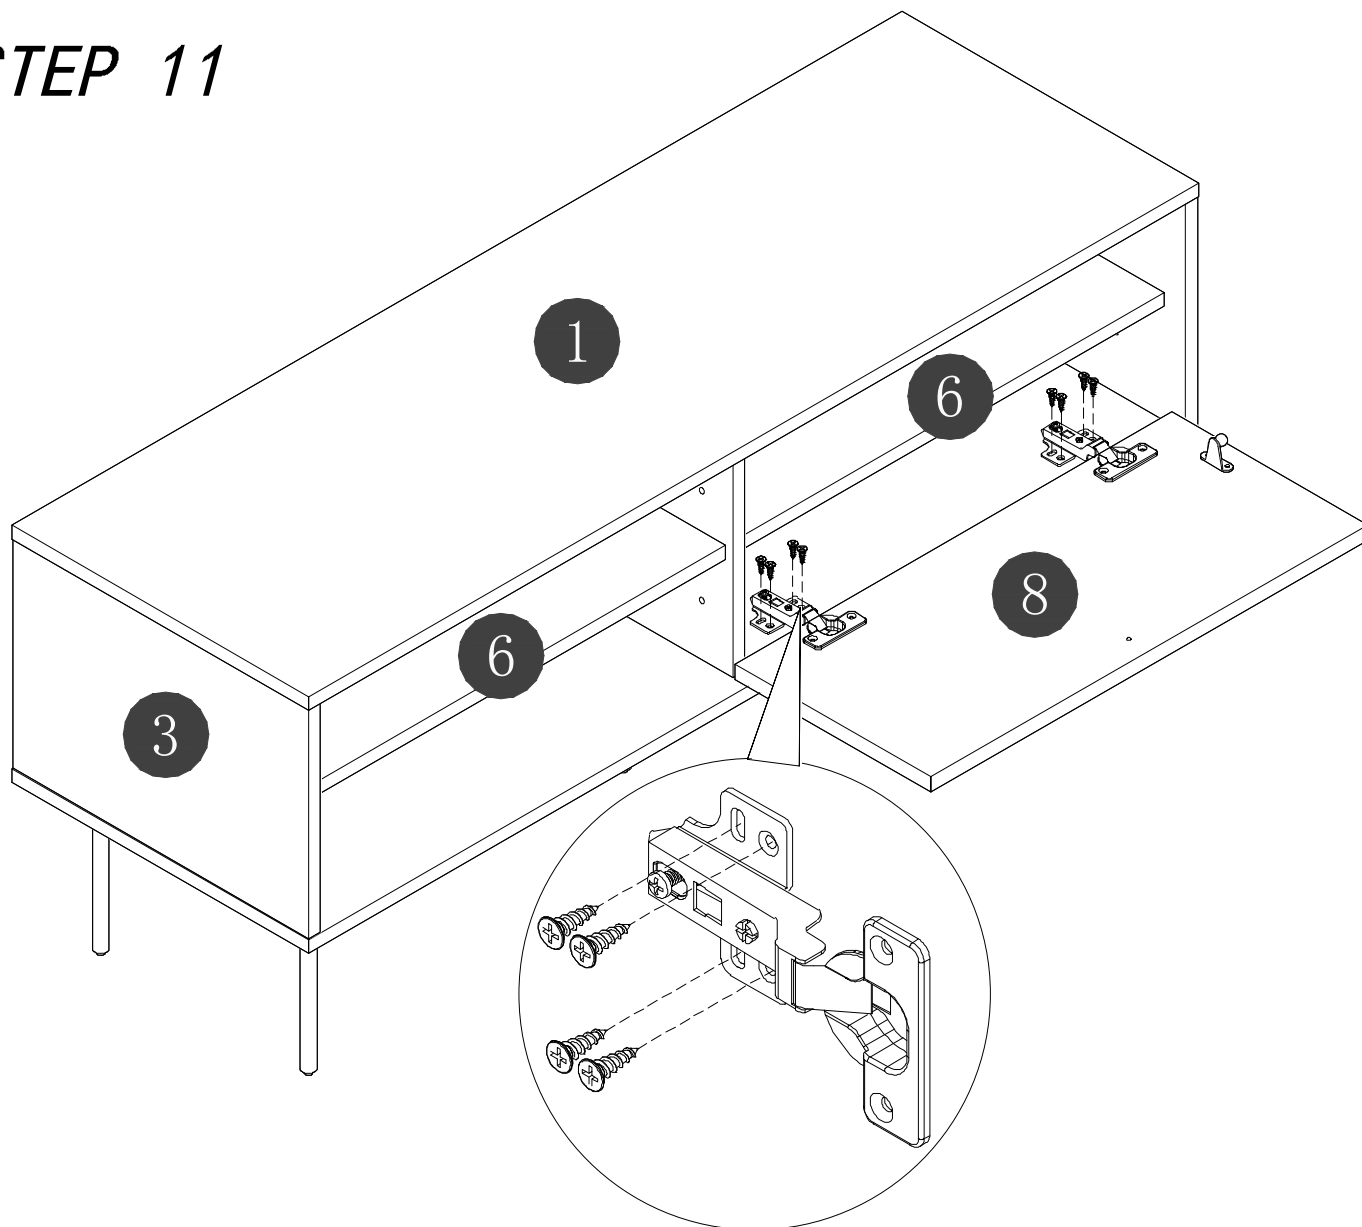

STEP 6

STEP 7

STEP 8

STEP 9

STEP 10

STEP 11

STEP 12

STEP 13

STEP 14

STEP 15

STEP 16

Finish

新-利尼单门电视柜W120邮购包装

Panel No		Panel Sizes	Quantity
9	护角	50*50*50	8
10	泡沫	1200*400*10	2
11	泡沫	440*105*40	2
12	泡沫	1200*105*20	2
13	泡沫	1200*132*15	1
14	泡沫	268*252*15	1
15	泡沫	360*90*30	1
16	泡沫	932*50*30	1
17	纸盒	内径1290*450*115	1