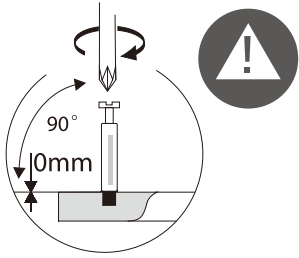

4

A

x 25 pcs

x 25 pcs

5

C

x 14 pcs