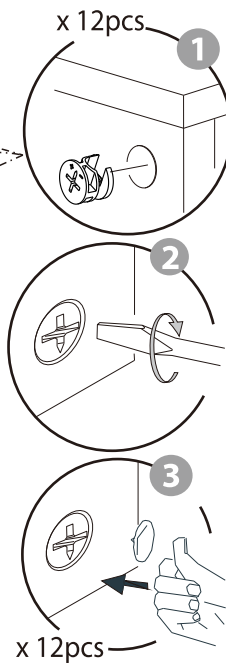

ou

Déchèterie

<https://quefairedemesdechets.fr>

NO.	Quantité	Dimension LxIxP (mm)
01	1	580*439*16
02	1	580*439*16
03	1	762*100*16
04	2	762*70*16
05	2	340*116*16
06	2	340*116*16
07	2	762*70*16
08	1	720*340*16
09	1	288*90*16
10	1	288*90*16
11	1	720*340*16
12	1	720*90*16
13	2	794*287*18

x 1pcs

x4pcs

MIN ∅ 3 mm

MAX ∅ 4 mm

2

3

4

A

B

x 10 pcs

7

B

x 13 pcs

x 1 pc

E ST4*14mm

x 5 pcs

8-1

8-2

8-3

8-4

B

x 12 pcs

9-1

9-2