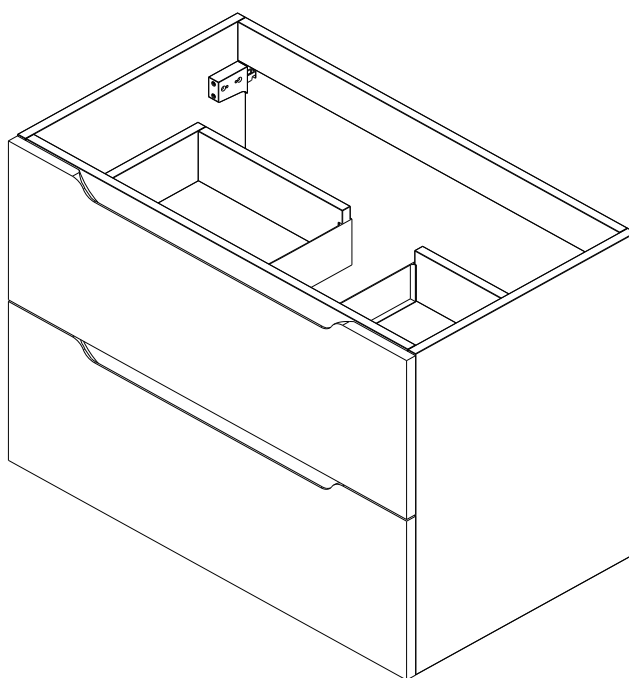

GUIDE D'INSTALLATION DU MEUBLE MURAL DE SALLE DE BAIN /
WALL-MOUNTED BATHROOM CABINET INSTALLATION GUIDE /
BADEZIMMER-WANDSCHRANK INSTALLATIONSANLEITUNG /
GUÍA DE INSTALACIÓN DE GABINETES DE PARED PARA BAÑOS /
GUIDA ALL'INSTALLAZIONE DEL MOBILE A PARETE BAGNO /
INSTALLATIEGIDS VOOR BADKAMER WANDKAST /
GUIA DE INSTALAÇÃO DO GABINETE DE PAREDE DO BANHEIRO /
INSTRUKCJA MONTAŻU SZAFEK ŚCIENNYCH ŁAZIENKOWYCH

STEFANIE

MEUBLE MURAL DE SALLE DE BAIN

RARGEUR 80CM
PHOTO FOURNIE À TITRE INDICATIF UNIQUEMENT

FR

Pensez à
donner ou recycler.

Association

ou

Magasin

ou

Déchèterie

<https://quefairedemesdechets.fr>

NO.	Quantité	Dimension LxIxP (mm)
01	1	580*439*16
02	1	580*439*16
03	1	762*100*16
04	2	762*70*16
05	2	340*116*16
06	2	340*116*16
07	2	762*70*16
08	1	720*340*16
09	1	288*90*16
10	1	288*90*16
11	1	720*340*16
12	1	720*90*16
13	2	794*287*18

D

ST 4X30mm

x2pcs

E

ST4*14mm

x 17+1pcs

F

350mm