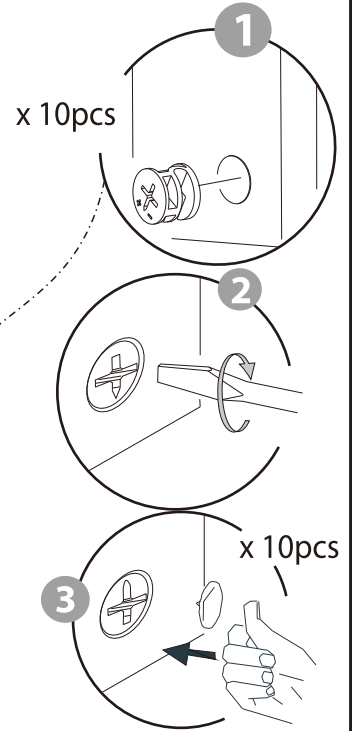

ou

Déchèterie

<https://quefairedemesdechets.fr>

NO.	Quantité	Dimension LxIxP (mm)
01	1	580*439*16
02	1	580*439*16
03	1	762*100*16
04	2	762*70*16
05	2	340*116*16
06	2	340*116*16
07	2	762*70*16
08	1	720*340*16
09	1	288*90*16
10	1	288*90*16
11	1	720*340*16
12	1	720*90*16
13	2	794*287*18

x2pcs

G

350mm

x2pcs

H

ST4*25mm

x 4pcs

I

x 1pcs

x4pcs

MIN ∅ 3 mm

MAX ∅ 4 mm

2

3

4

A

x 25 pcs

x 25 pcs

5

C

x 14 pcs

B

x 10 pcs

6