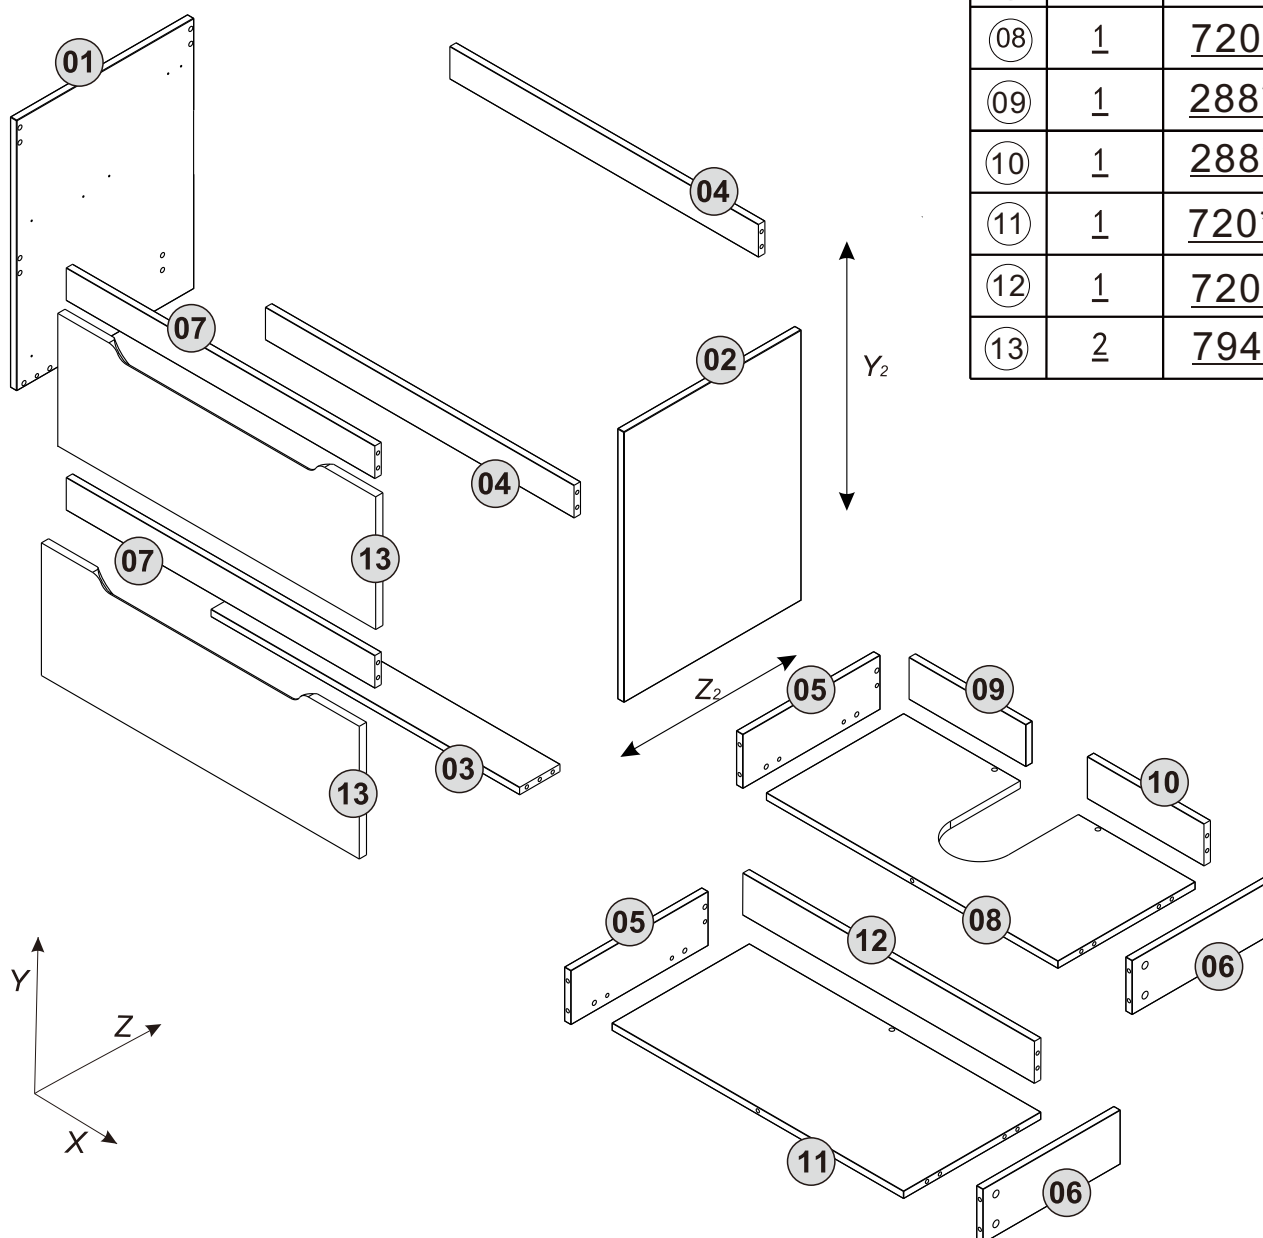

ou

Déchèterie

<https://quefairedemesdechets.fr>

NO.	Quantité	Dimension LxIxP (mm)
01	1	580*439*16
02	1	580*439*16
03	1	762*100*16
04	2	762*70*16
05	2	340*116*16
06	2	340*116*16
07	2	762*70*16
08	1	720*340*16
09	1	288*90*16
10	1	288*90*16
11	1	720*340*16
12	1	720*90*16
13	2	794*287*18

X2=80cm
Y2=58cm
Z2=46cm

CARTON 3/3

A

x45+1pcs

B

x45+1pcs

C

x14+1pcs

D

ST 4X30mm

x2pcs

E

ST4*14mm

x 17+1pcs

F

350mm

x2pcs

G

350mm

x2pcs

H

ST4*25mm

x 4pcs

I