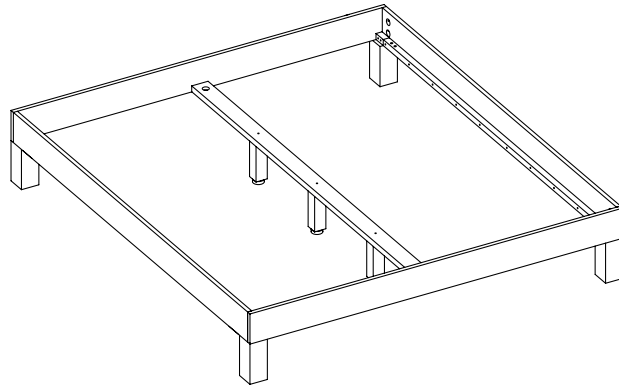

F51 - Schraube M6 x 60 mm
6x

8B Kopfteil, vertikal
2x

10 Kopfteil
1x

Ein letzter Check:

Bitte überprüfe, ob Du alle Teile hast.

Viel Spaß beim Aufbau!

1 

2 