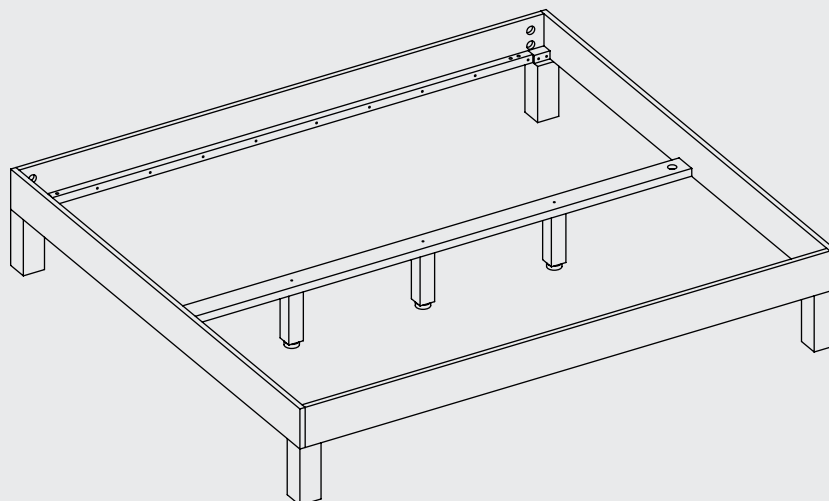

skølm.

Floki
Bett