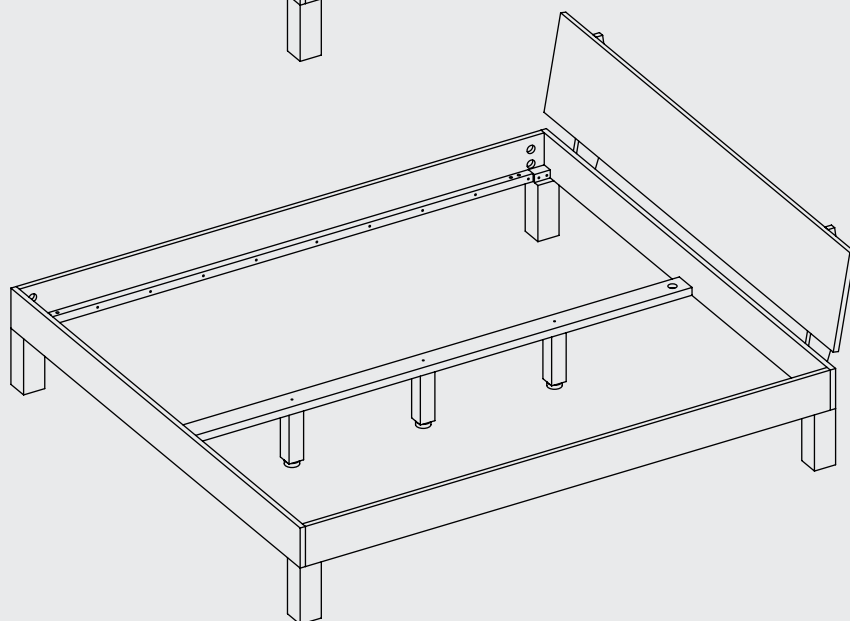

skølm.

Floki
Bett

Hey,

wir freuen uns, dass Du Dich für unser Produkt entschieden hast. Beachte die kommenden Hinweise, um den Aufbau problemlos zu gestalten.

Viel Spaß mit Deinem Produkt!

50%

weniger Fehler beim Aufbau durch sorgfältiges Lesen der Anleitung

F20 - Schraube M6 x 35 mm
11x

C23 - Gewindestange M8 x 80 mm
10x

1 Fuß, mittig
3x

2 Fuß, links
2x

3 Fuß, rechts
2x

4 Bettseite
2x

5 Lattenrostaufflage
1x

6 Fußleiste
1x