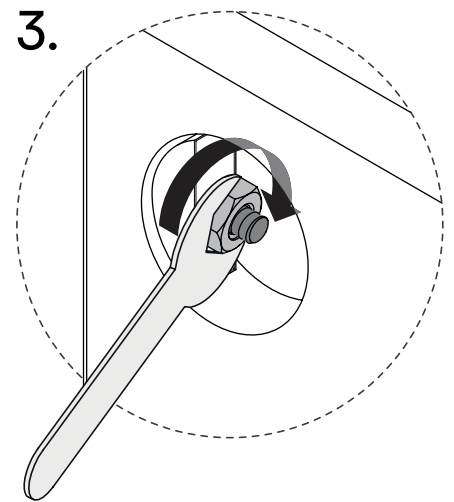

F51 - Schraube M6 x 60 mm
6x

8B Kopfteil, vertikal
2x

10 Kopfteil
1x

Ein letzter Check:

Bitte überprüfe, ob Du alle Teile hast.

Viel Spaß beim Aufbau!

1 

2 

3

4

5

6

7

8

9

10

11

 Das Lattenrost ist nicht im Lieferumfang enthalten.

12 

13

15

16

17