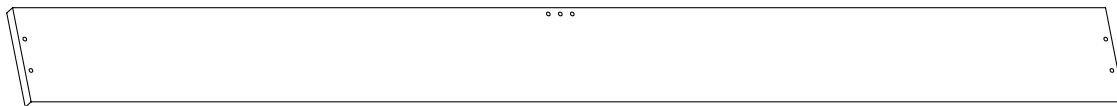

F20 - Schraube M6 x 35 mm
11x

C23 - Gewindestange M8 x 80 mm
10x

1 Fuß, mittig
3x

2 Fuß, links
2x

3 Fuß, rechts
2x

4 Bettseite
2x

5 Lattenrostaufflage
1x

6 Fußleiste
1x