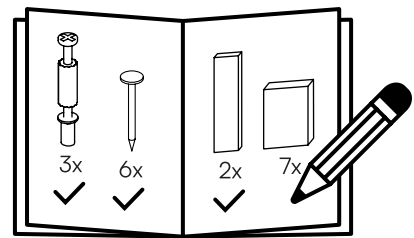

F51 - Schraube M6 x 60 mm
6x

8B Kopfteil, vertikal
2x

10 Kopfteil
1x

Ein letzter Check:

Bitte überprüfe, ob Du alle Teile hast.

Viel Spaß beim Aufbau!

1 

2 