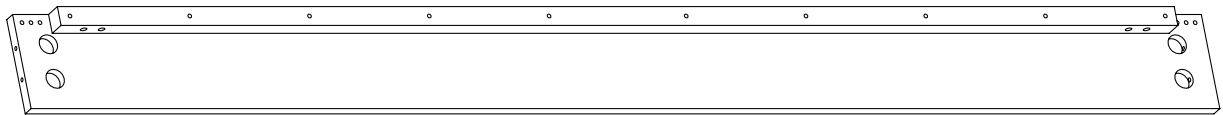

F20 - Schraube M6 x 35 mm
11x

C23 - Gewindestange M8 x 80 mm
10x

1 Fuß, mittig
3x

2 Fuß, links
2x

3 Fuß, rechts
2x

4 Bettseite
2x

5 Lattenrostaufflage
1x

6 Fußleiste
1x