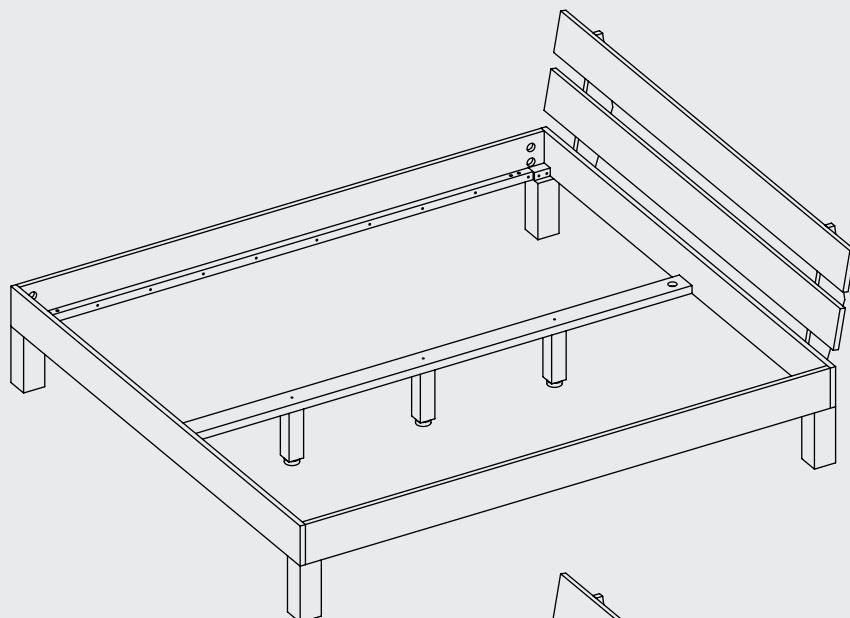

skølm.

Floki
Bett

Hey,

wir freuen uns, dass Du Dich für unser Produkt entschieden hast. Beachte die kommenden Hinweise, um den Aufbau problemlos zu gestalten.

Viel Spaß mit Deinem Produkt!

50%

weniger Fehler beim Aufbau durch sorgfältiges Lesen der Anleitung

F20 - Schraube M6 x 35 mm
11x

C23 - Gewindestange M8 x 80 mm
10x

1 Fuß, mittig
3x

2 Fuß, links
2x

3 Fuß, rechts
2x

4 Bettseite
2x

5 Lattenrostaufflage
1x

6 Fußleiste
1x