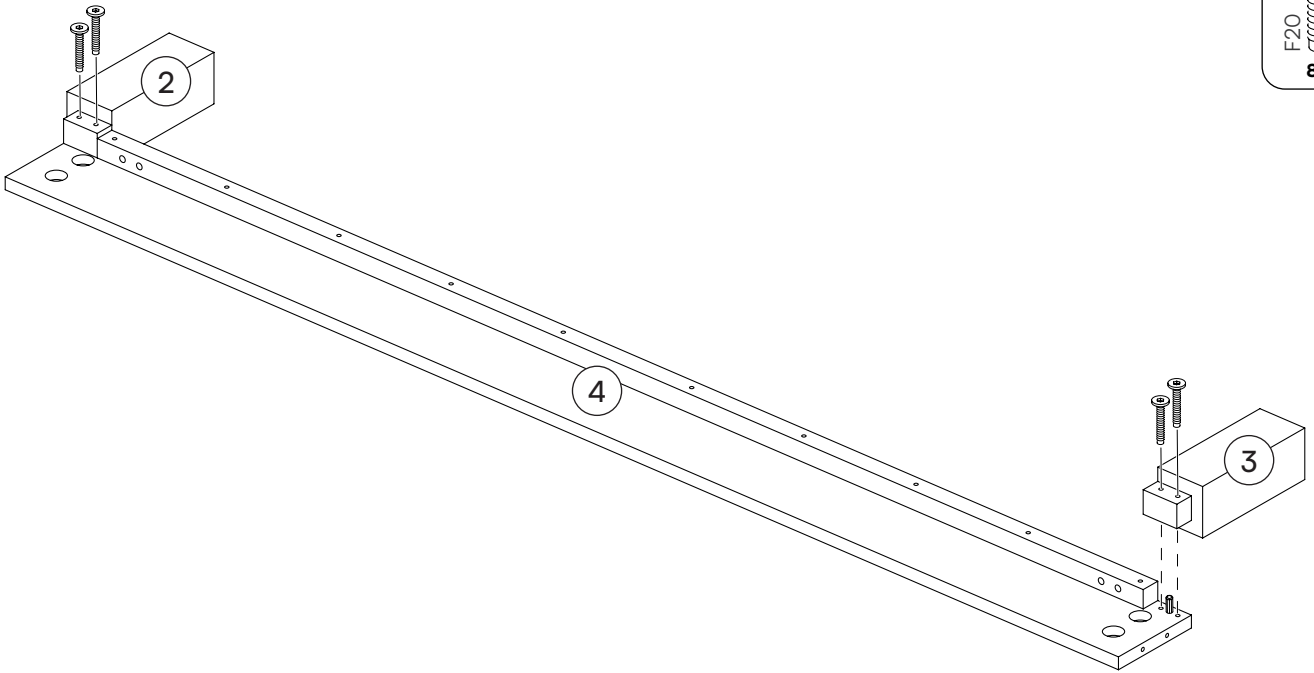

F51 - Schraube M6 x 60 mm
6x

8B Kopfteil, vertikal
2x

10 Kopfteil
1x

Ein letzter Check:

Bitte überprüfe, ob Du alle Teile hast.

Viel Spaß beim Aufbau!

1 

2 