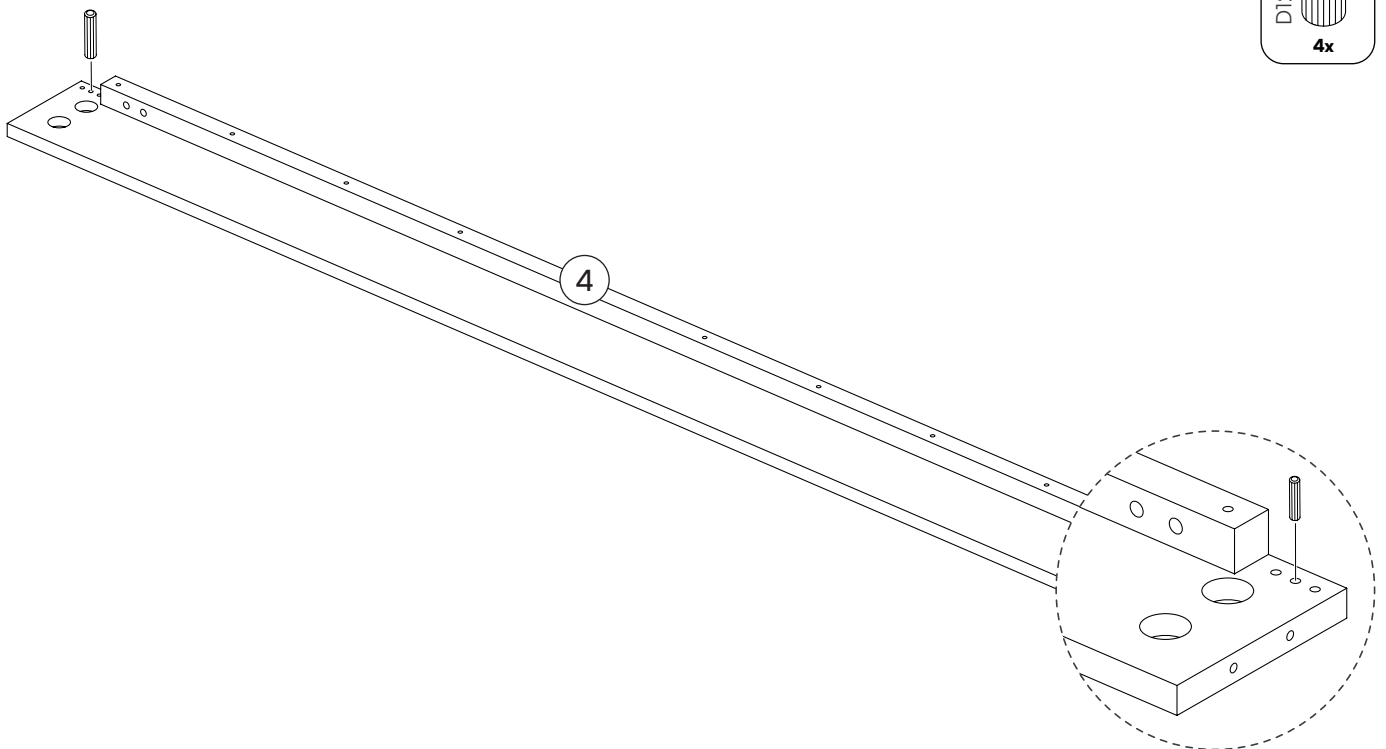

F51 - Schraube M6 x 60 mm
6x

8B Kopfteil, vertikal
2x

10 Kopfteil
1x

Ein letzter Check:

Bitte überprüfe, ob Du alle Teile hast.

Viel Spaß beim Aufbau!

1 

2 