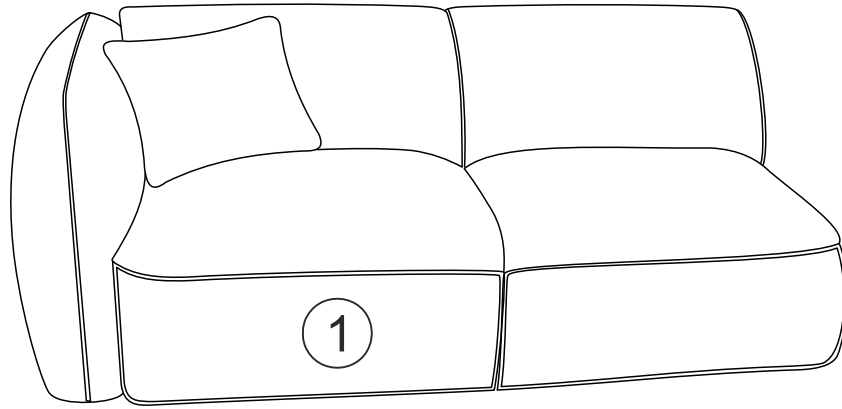

# CAMILIO RIGHT CHAISE

<p>A x 15</p>  <p>Ø 45 x 70 mm</p>	<p>B x 15</p>  <p>4,5 x 60 mm</p>
---	--