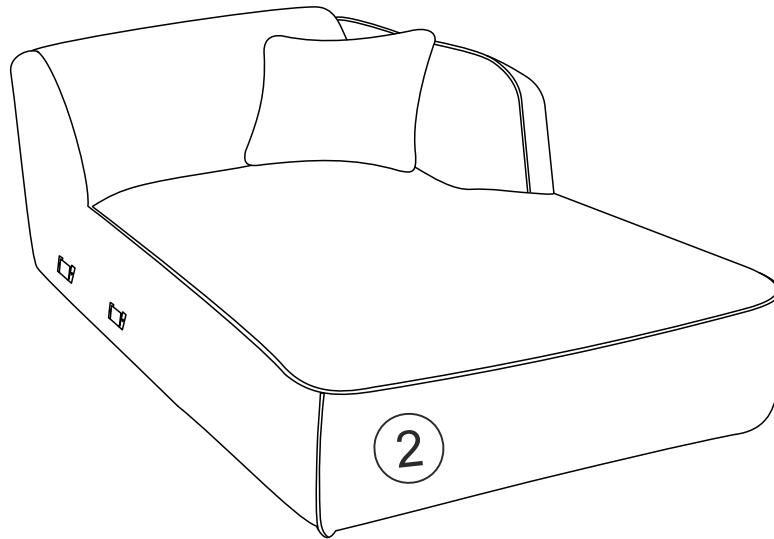

# CAMILIO RIGHT CHAISE

<p>A x 15</p>  <p>Ø 45 x 70 mm</p>	<p>B x 15</p>  <p>4,5 x 60 mm</p>
---	--