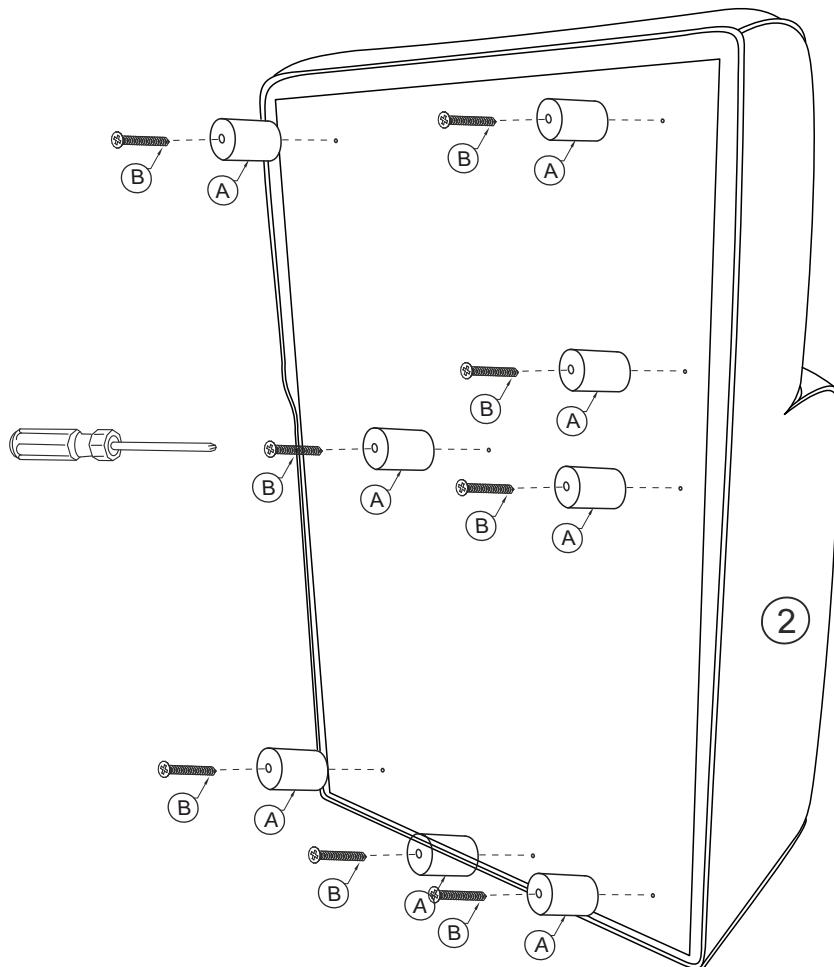

# CAMILIO RIGHT CHAISE

<p>A x 15</p>  <p>Ø 45 x 70 mm</p>	<p>B x 15</p>  <p>4,5 x 60 mm</p>
---	--

# 2

3

4

5

6