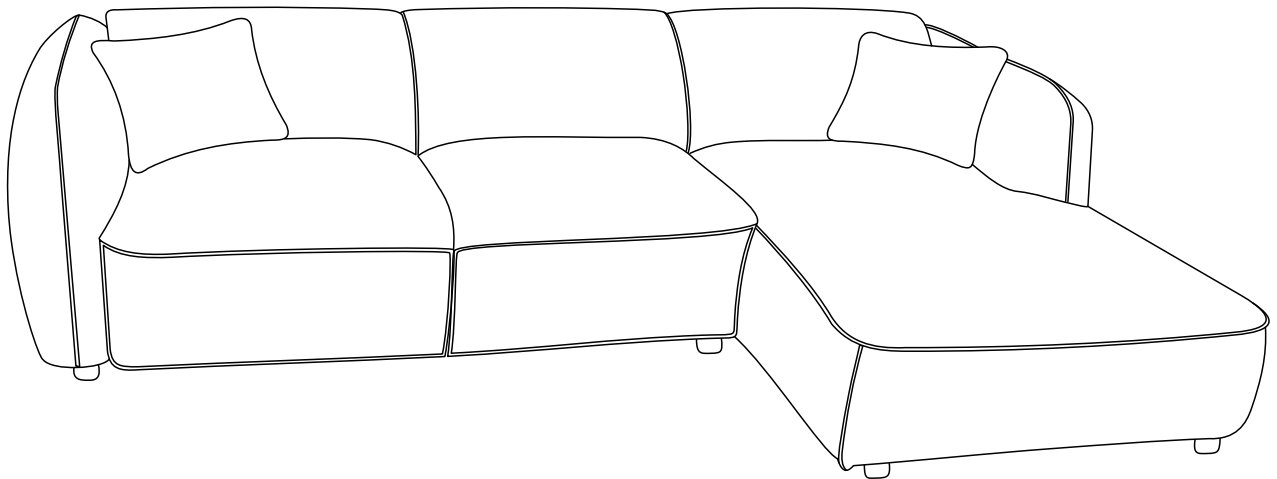

# CAMILIO RIGHT CHAISE

<p>A x 15</p>  <p>Ø 45 x 70 mm</p>	<p>B x 15</p>  <p>4,5 x 60 mm</p>
---	--