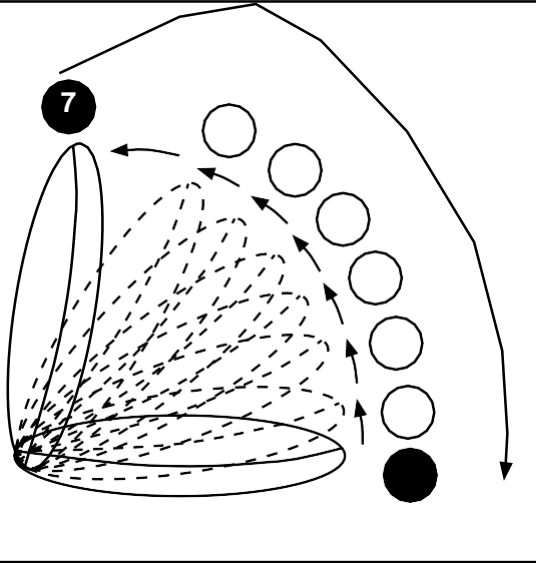

BOILEAU / CYRANO

 MAX 2kg

 MAX 2kg

5 min.

KO_{1/1}

KO_{1/3}

KO_{2/3}

KO_{3/3}