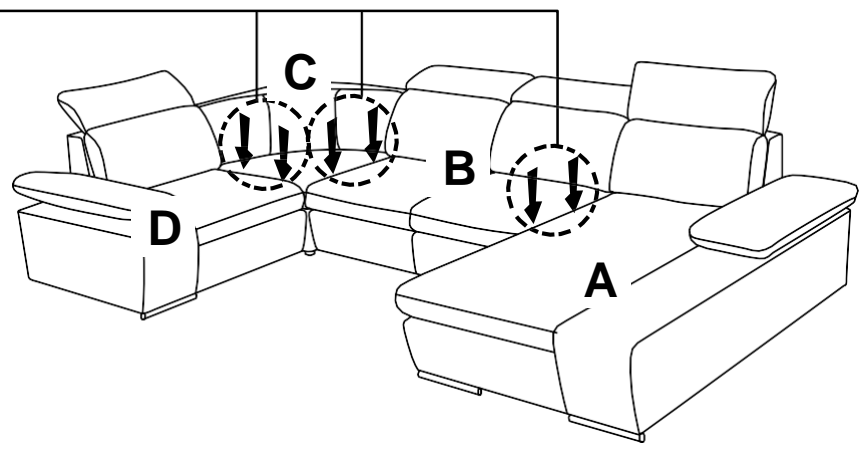

BOILEAU / CYRANO

 MAX 2kg

 MAX 2kg

5 min.

KO_{1/1}

KO_{1/3}

KO_{2/3}

KO_{3/3}