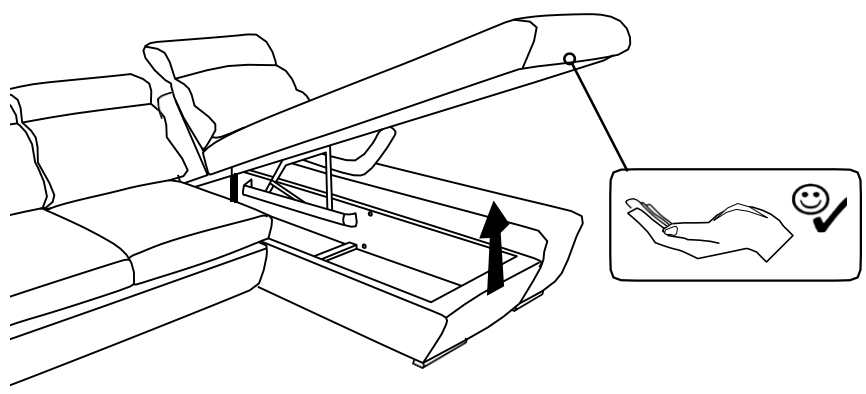

BOILEAU / CYRANO

 MAX 2kg

 MAX 2kg

5 min.

KO_{1/1}

KO_{1/3}

KO_{2/3}

KO_{3/3}