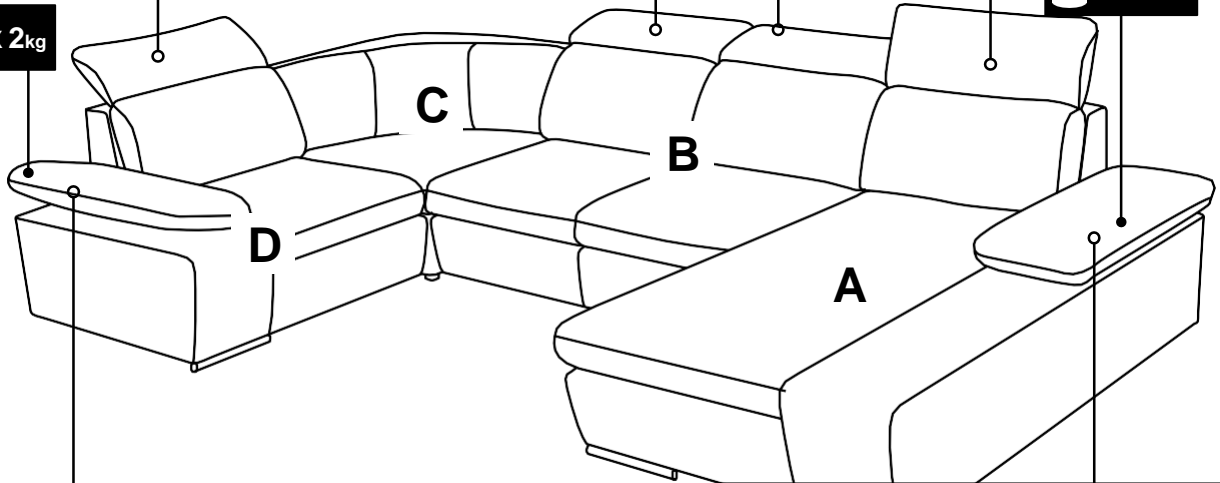

BOILEAU / CYRANO

 MAX 2kg

 MAX 2kg

5 min.

KO_{1/1}

KO_{1/3}

KO_{2/3}

KO_{3/3}