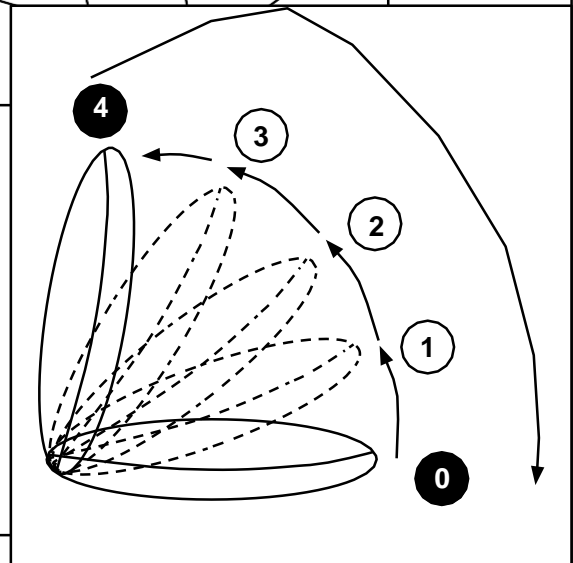

BOILEAU / CYRANO

 MAX 2kg

 MAX 2kg

5 min.

KO_{1/1}

KO_{1/3}

KO_{2/3}

KO_{3/3}