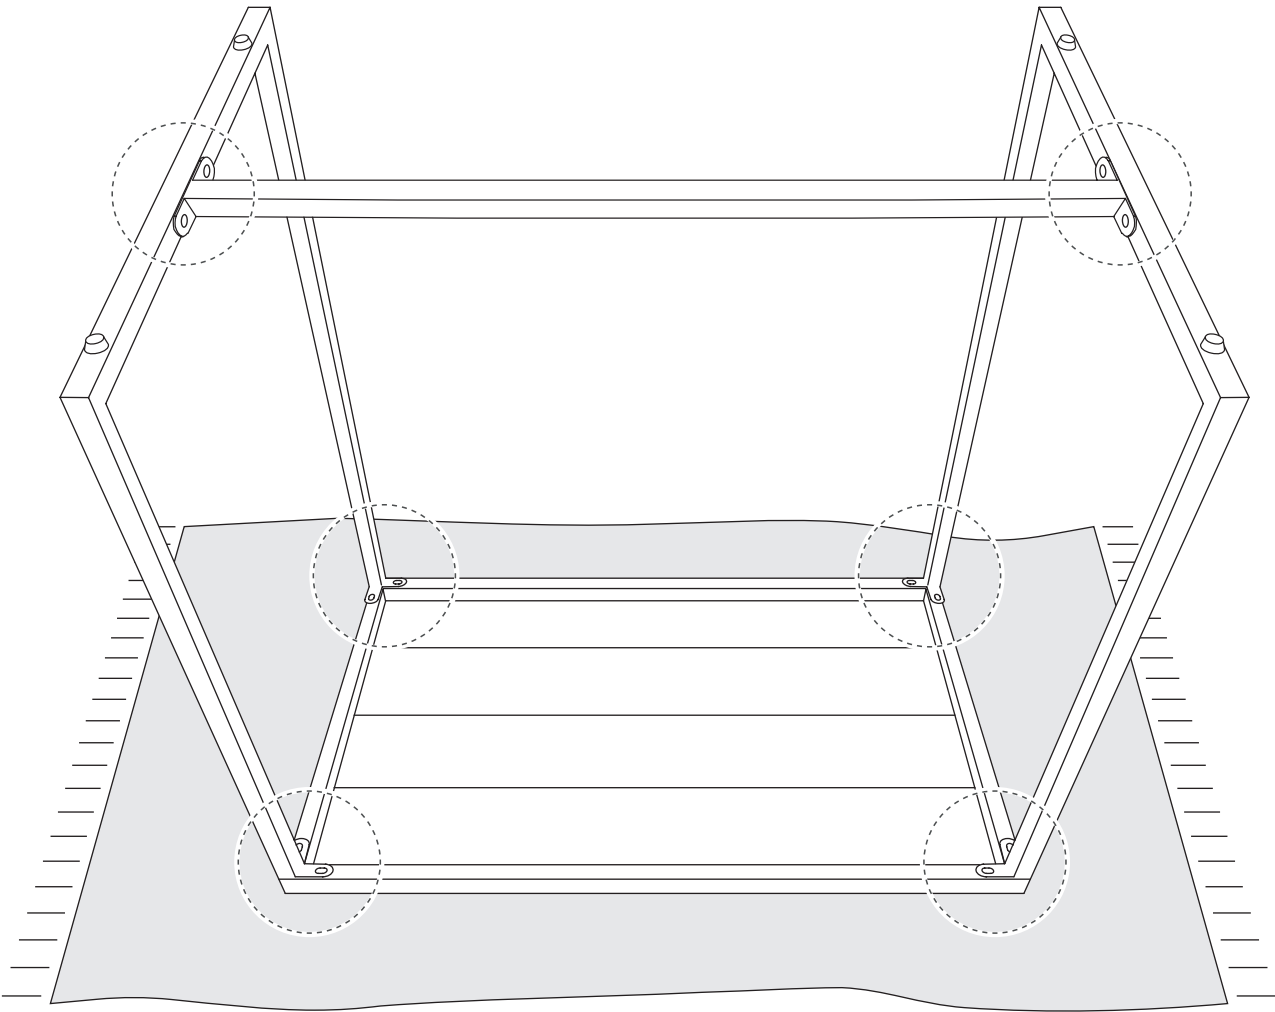

Geschafft!