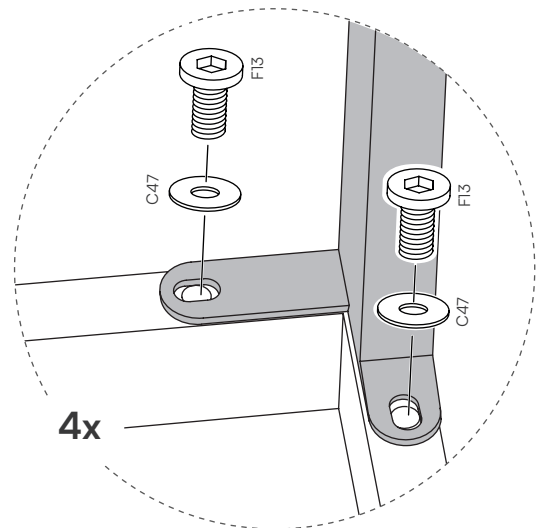

18

STEELSØN