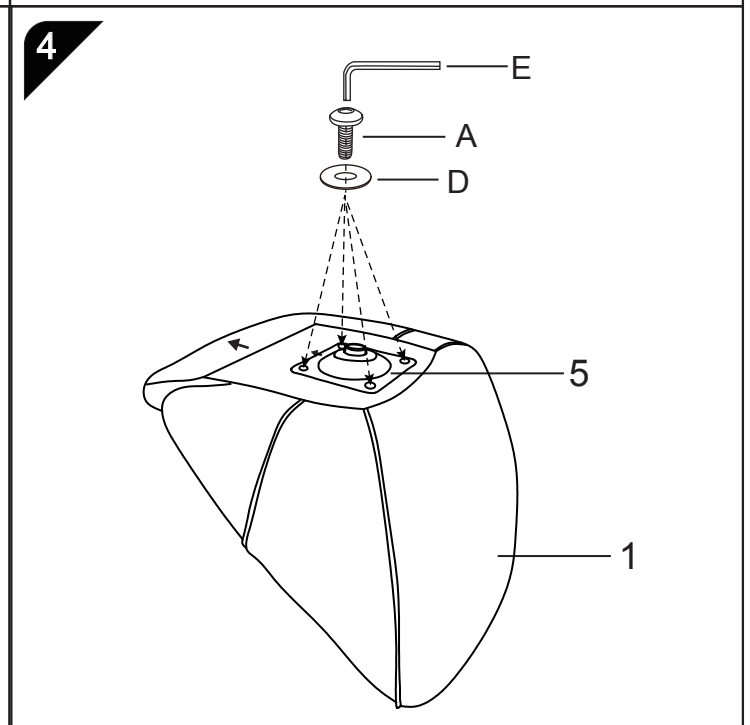

# CHPZ-242142

PART IDENTIFICATION	QUANTITY	PERSET	PART IDENTIFICATION	QUANTITY	PERSET
1 	1		A  M6*20	4	
2 	1		B  M6*30	8	
3 	4		C  M6*15	8	
4 	1		D  M6*18*1.2	12	
5 	1		E  M6	1	
6 	4		F  M5	2	
			G  M6	8	