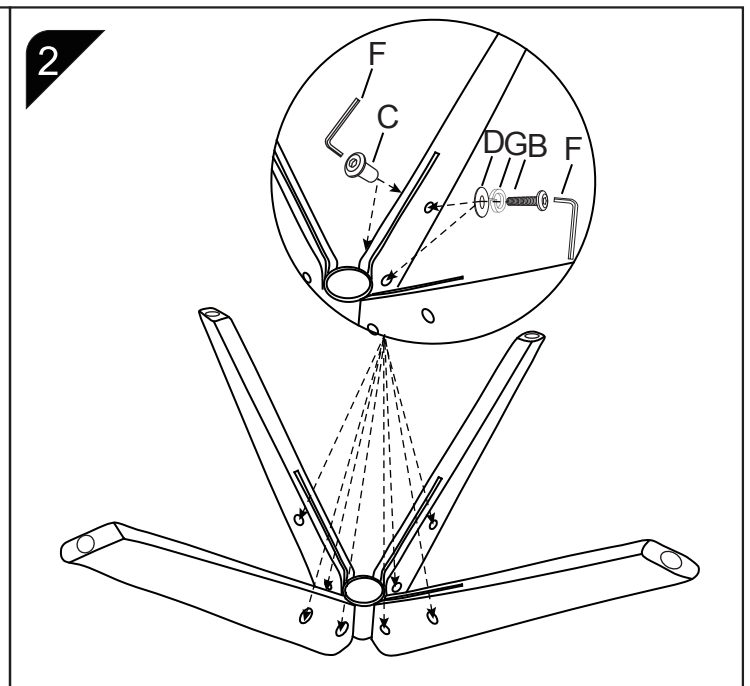

# CHPZ-242142

PART IDENTIFICATION	QUANTITY	PERSET	PART IDENTIFICATION	QUANTITY	PERSET
1 	1		A  M6*20	4	
2 	1		B  M6*30	8	
3 	4		C  M6*15	8	
4 	1		D  M6*18*1.2	12	
5 	1		E  M6	1	
6 	4		F  M5	2	
			G  M6	8	