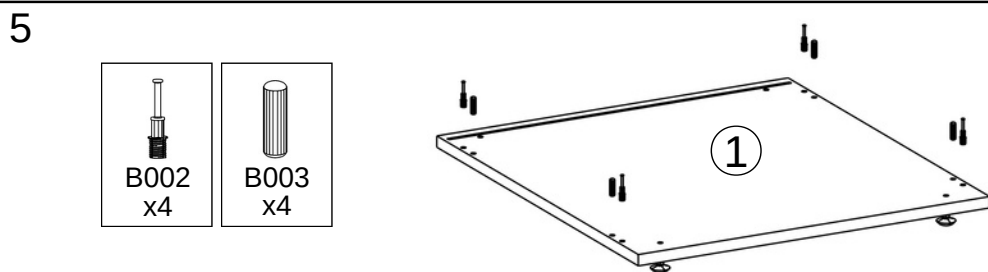

no	mm	
1	600 * 650 * 18	x1
2	2007 * 650 * 18	x1
3	2007 * 650 * 18	x1
4	564 * 625 * 18	x2
5	2018 * 583 * 5	x1
6	2025 * 597 * 18	x1