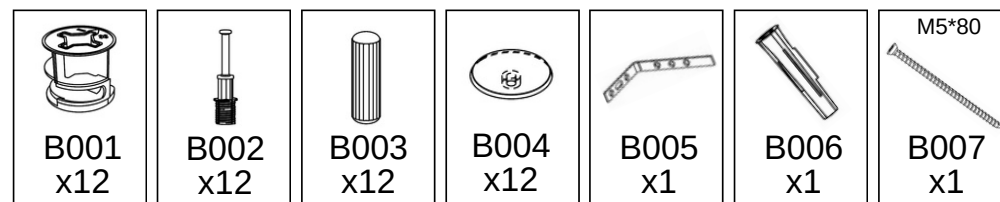

no	mm	
1	600 * 650 * 18	x1
2	2007 * 650 * 18	x1
3	2007 * 650 * 18	x1
4	564 * 625 * 18	x2
5	2018 * 583 * 5	x1
6	2025 * 597 * 18	x1