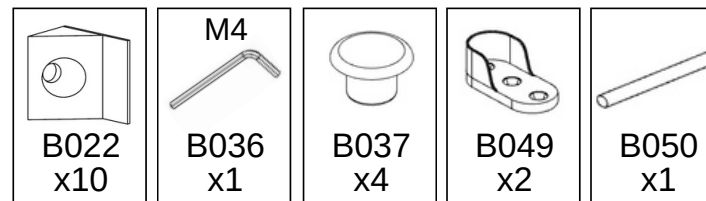

no	mm	
1	600 * 650 * 18	x1
2	2007 * 650 * 18	x1
3	2007 * 650 * 18	x1
4	564 * 625 * 18	x2
5	2018 * 583 * 5	x1
6	2025 * 597 * 18	x1