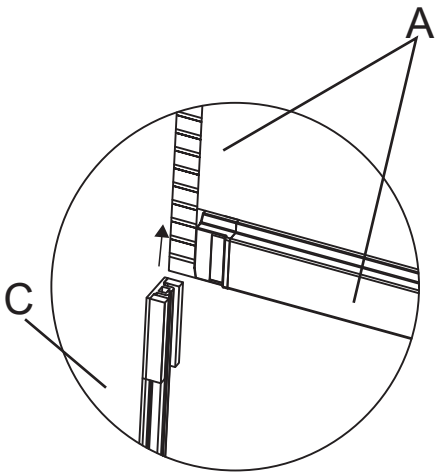

Pergola

Assembly Instructions / Aufbauanleitung

C		QTY:2PCS