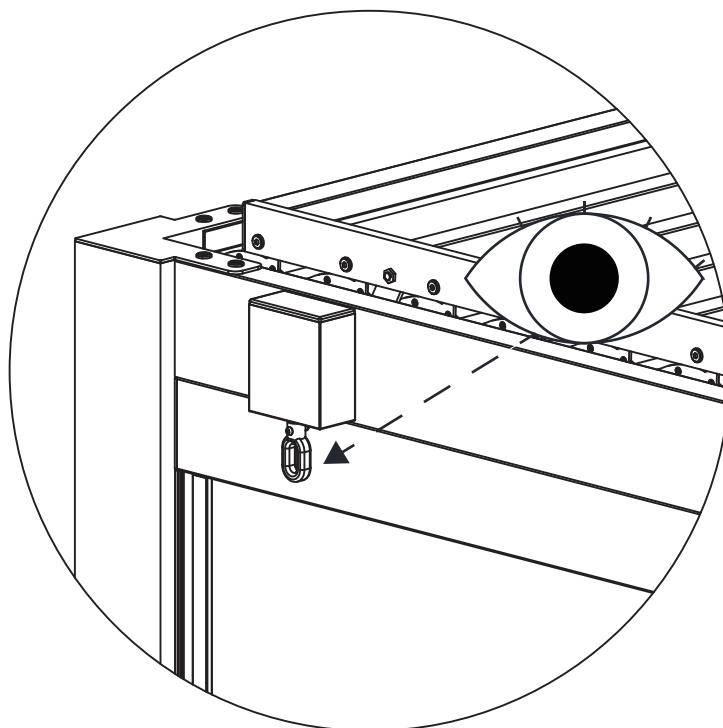

PERGOLA PARTS LIST

Part No.	Drawing	QTY
A		1
B		2
C		2
D		2
E	<p data-bbox="320 1249 507 1285">M4.2X32MM</p> 	8
F	<p data-bbox="320 1458 517 1494">ST3.9x25mm</p> 	8

Pergola

Assembly Instructions / Aufbauanleitung