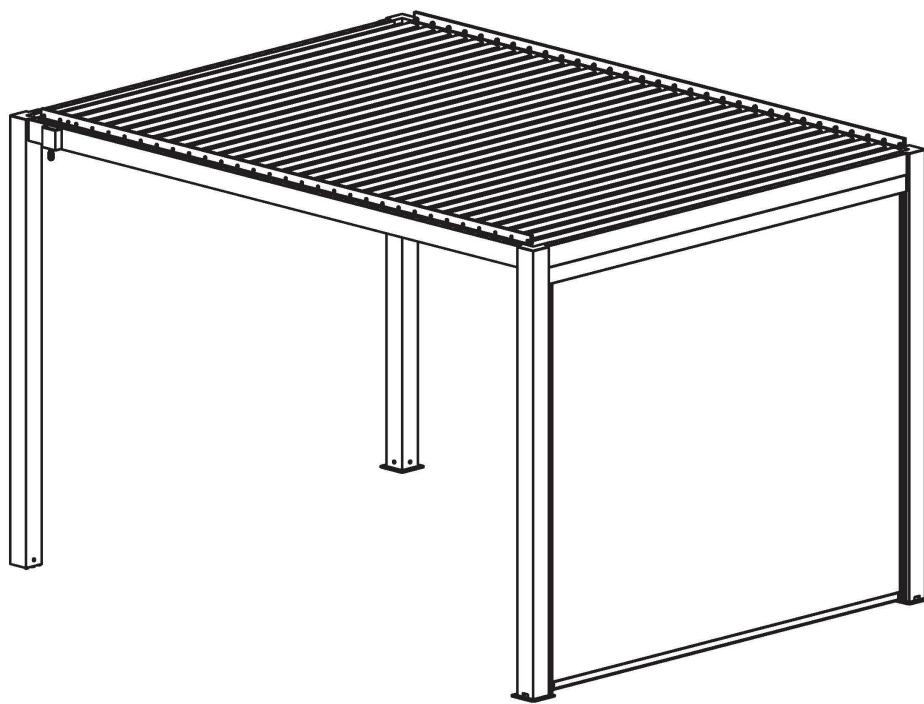

PERGOLA PARTS LIST

Part No.	Drawing	QTY
A		1
B		2
C		2
D		2
E	<p data-bbox="320 1249 507 1285">M4.2X32MM</p> 	8
F	<p data-bbox="320 1458 517 1494">ST3.9x25mm</p> 	8

Pergola

Assembly Instructions / Aufbauanleitung