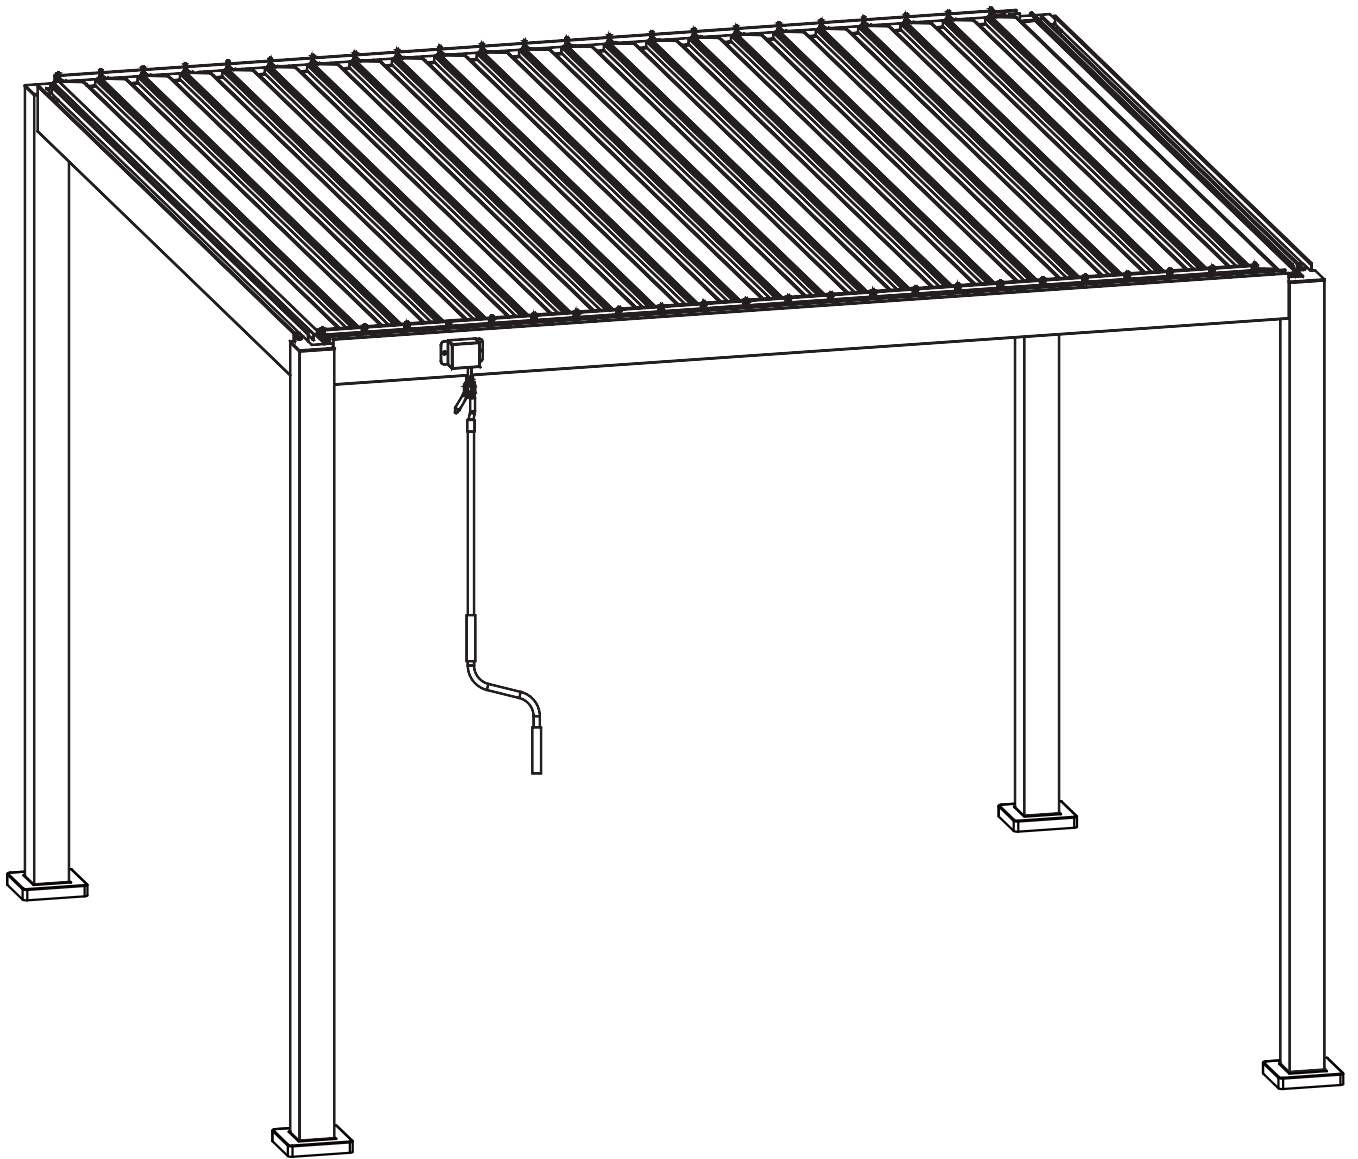

Pergola Assembly Instructions 3x3M
/ Aufbauanleitung 3x3M
#119510_119511_119512
_119513_119514_119515

PERGOLA PARTS LIST

Part No.	Drawing	QTY
A		4
B		1
C		2
D		1
E		2
G		22
G1		1
I		1
	<p data-bbox="252 1525 778 1615">Use tools: Silicone Gun (not provided)</p> <p data-bbox="252 1626 1145 1715">Verwendete Werkzeuge: Siliconpistole (nicht im Lieferumfang enthalten)</p> 	
N	<p data-bbox="312 1783 408 1827">4mm</p> 	1
O	<p data-bbox="312 1872 408 1917">5mm</p> 	1