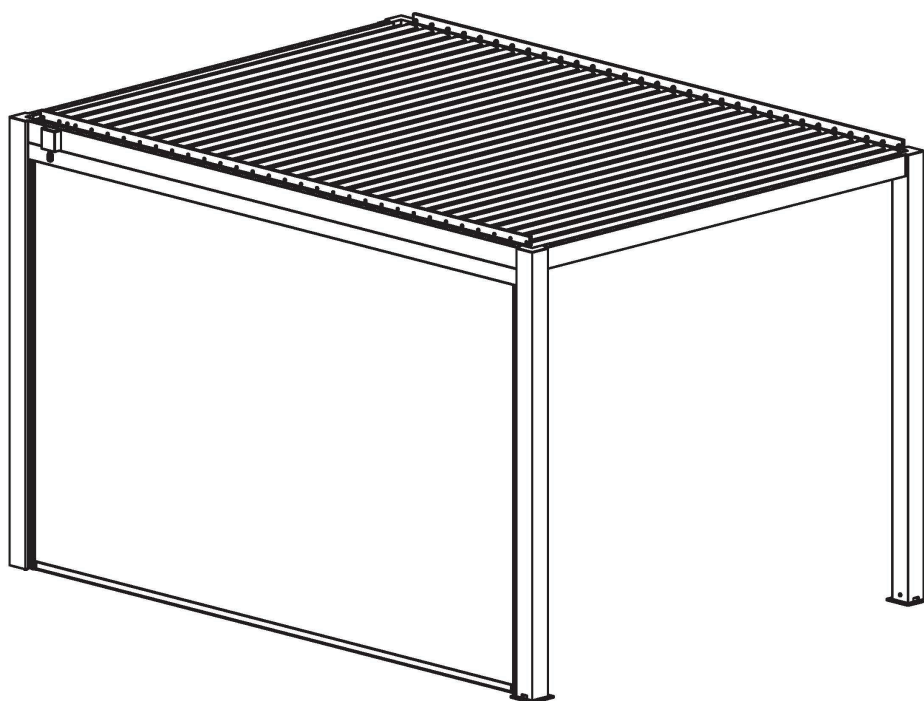

PERGOLA PARTS LIST

Part No.	Drawing	QTY
A		1
B		2
C		2
D		2
E	<p data-bbox="320 1249 507 1285">M4.2X32MM</p> 	8
F	<p data-bbox="320 1458 517 1494">ST3.9x25mm</p> 	8

Pergola

Assembly Instructions / Aufbauanleitung