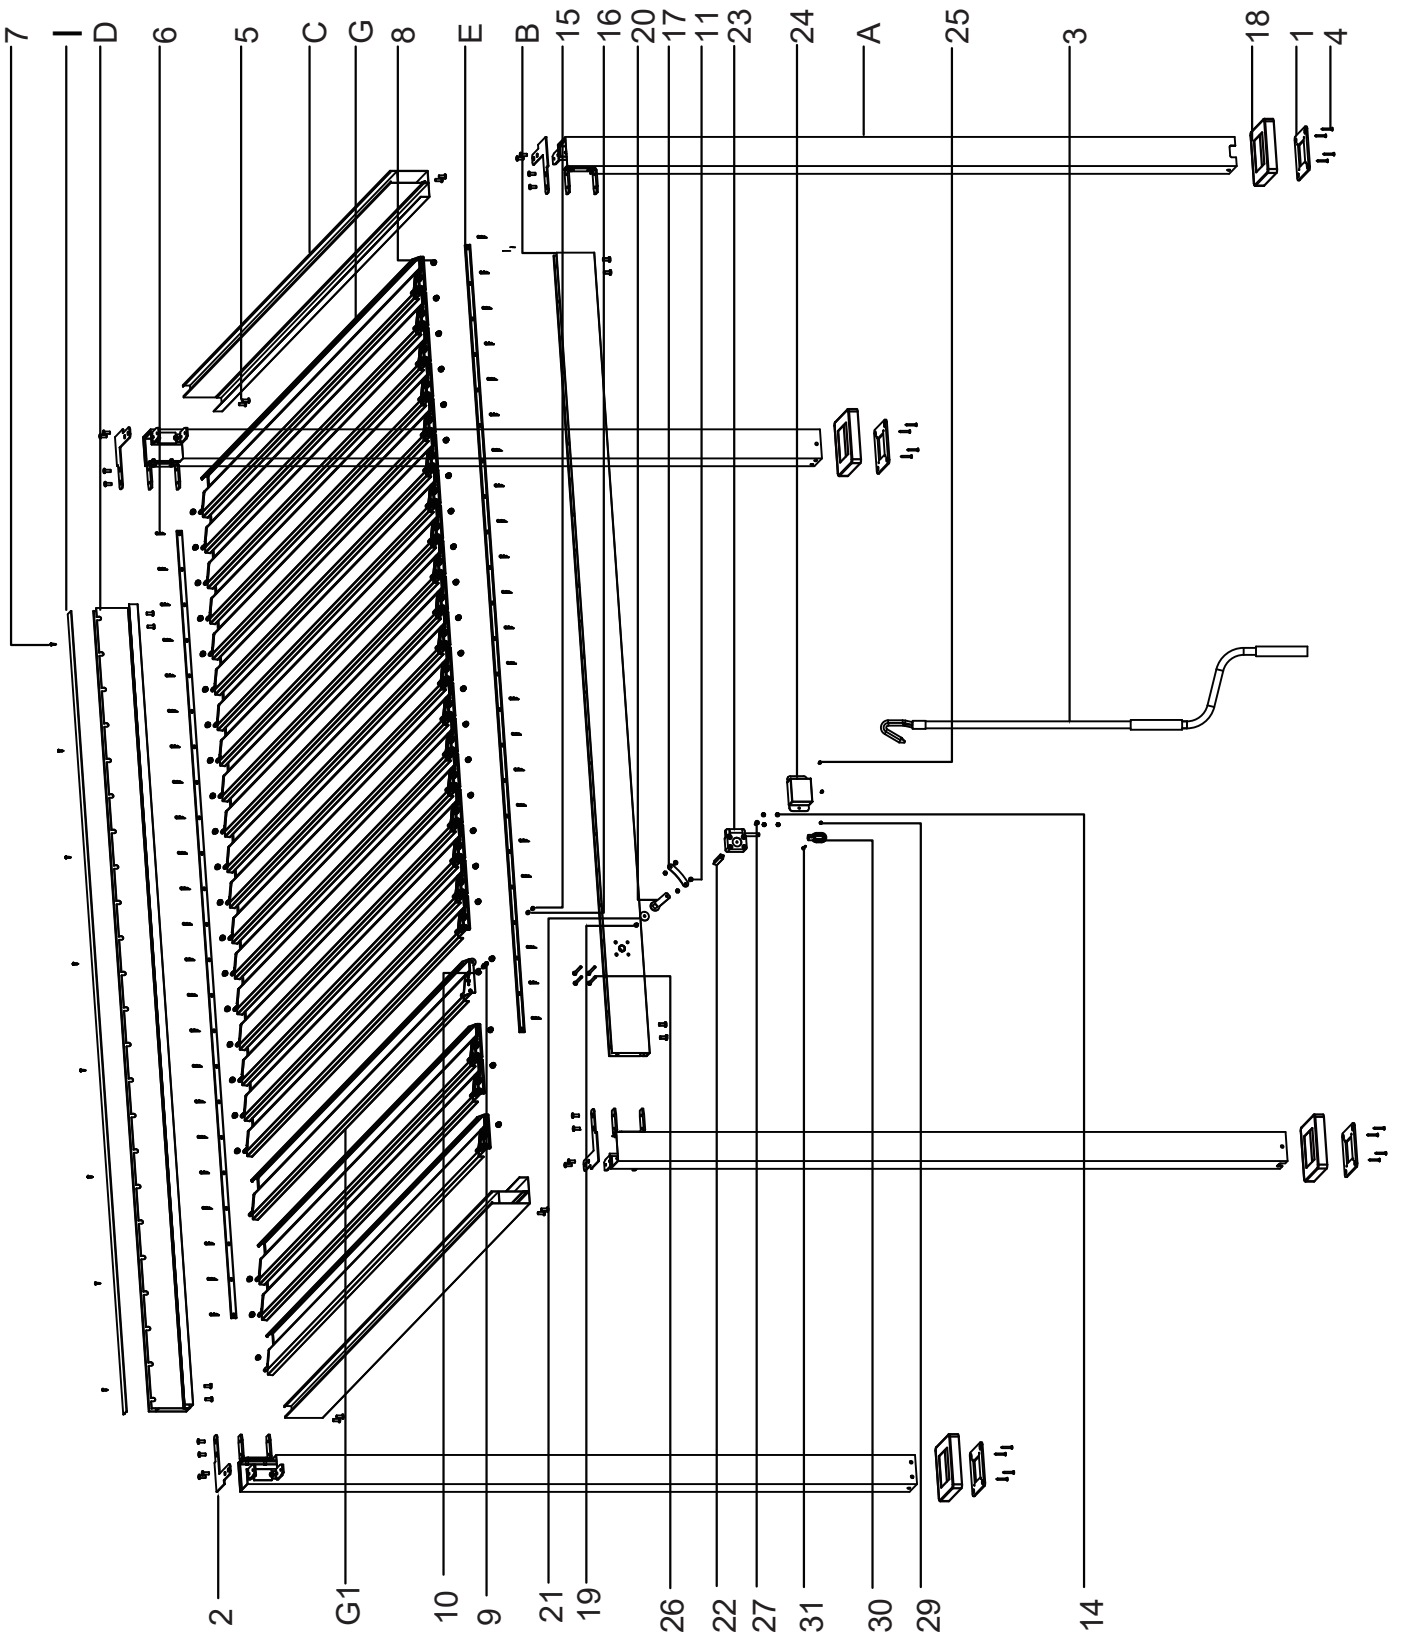

Pergola Assembly Instructions 3x3M
/ Aufbauanleitung 3x3M
#119510_119511_119512
_119513_119514_119515

PERGOLA PARTS LIST

Part No.	Drawing	QTY
A		4
B		1
C		2
D		1
E		2
G		22
G1		1
I		1
	<p data-bbox="252 1525 778 1615">Use tools: Silicone Gun (not provided)</p> <p data-bbox="252 1626 1145 1715">Verwendete Werkzeuge: Siliconpistole (nicht im Lieferumfang enthalten)</p> 	
N	<p data-bbox="312 1783 408 1827">4mm</p> 	1
O	<p data-bbox="312 1872 408 1917">5mm</p> 	1

PERGOLA PARTS LIST

Part No.	Drawing	QTY
1		4
2		4
3		1
4		16
5	M8x20 	32
6		45
7		8
8		46
9		1
10		1
11		2
14	M6 	2
15		1
17		1

PERGOLA PARTS LIST

Part No.	Drawing	QTY
18		4
19	M6x10 	1
20		1
21		1
22		1
23		1
24		1
25		1
26	M6x50 	4
27		1
29	M4 	1
30		1
31	M4x25 	1