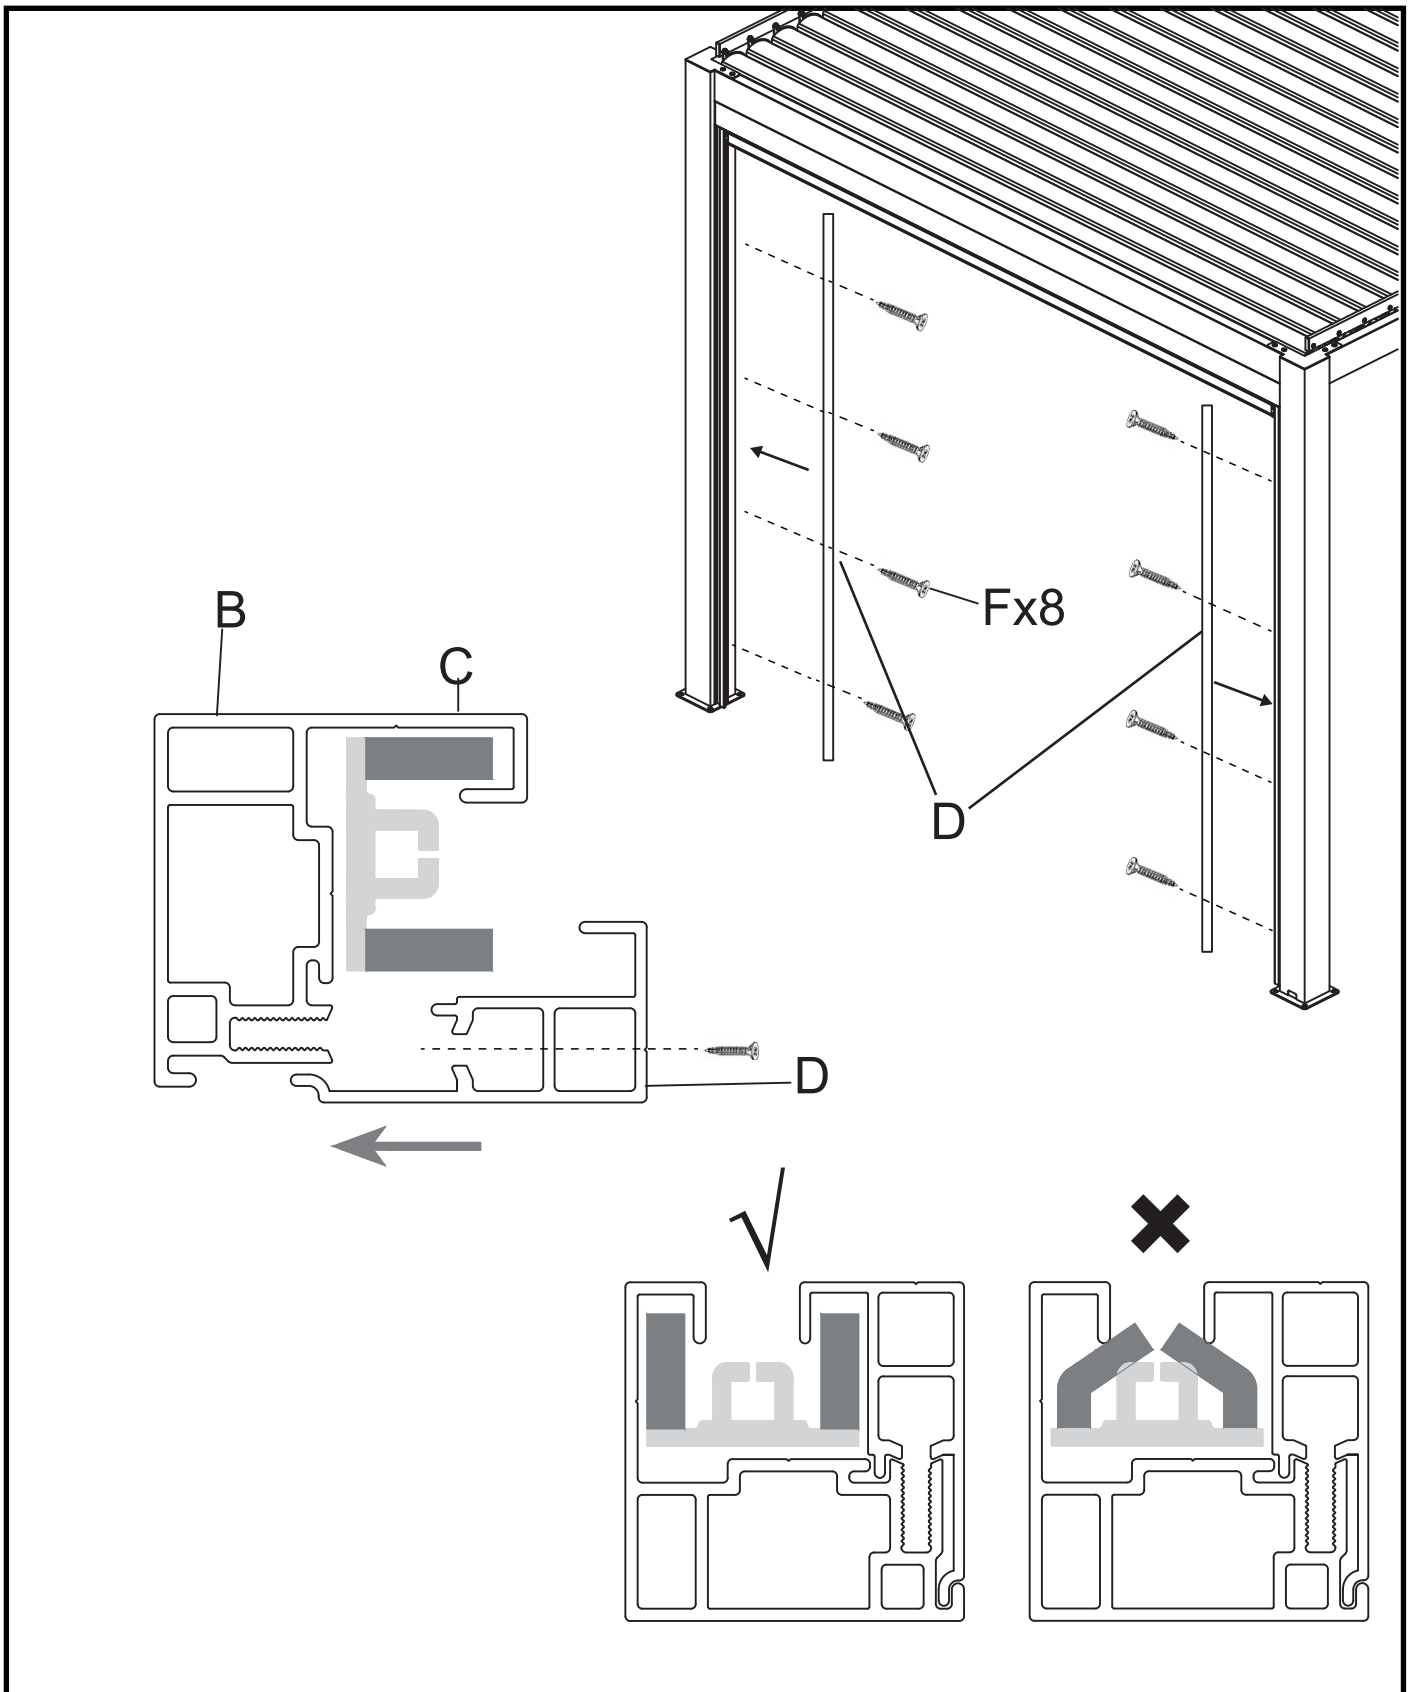

Pergola

Assembly Instructions / Aufbauanleitung

F

QTY:8PCS