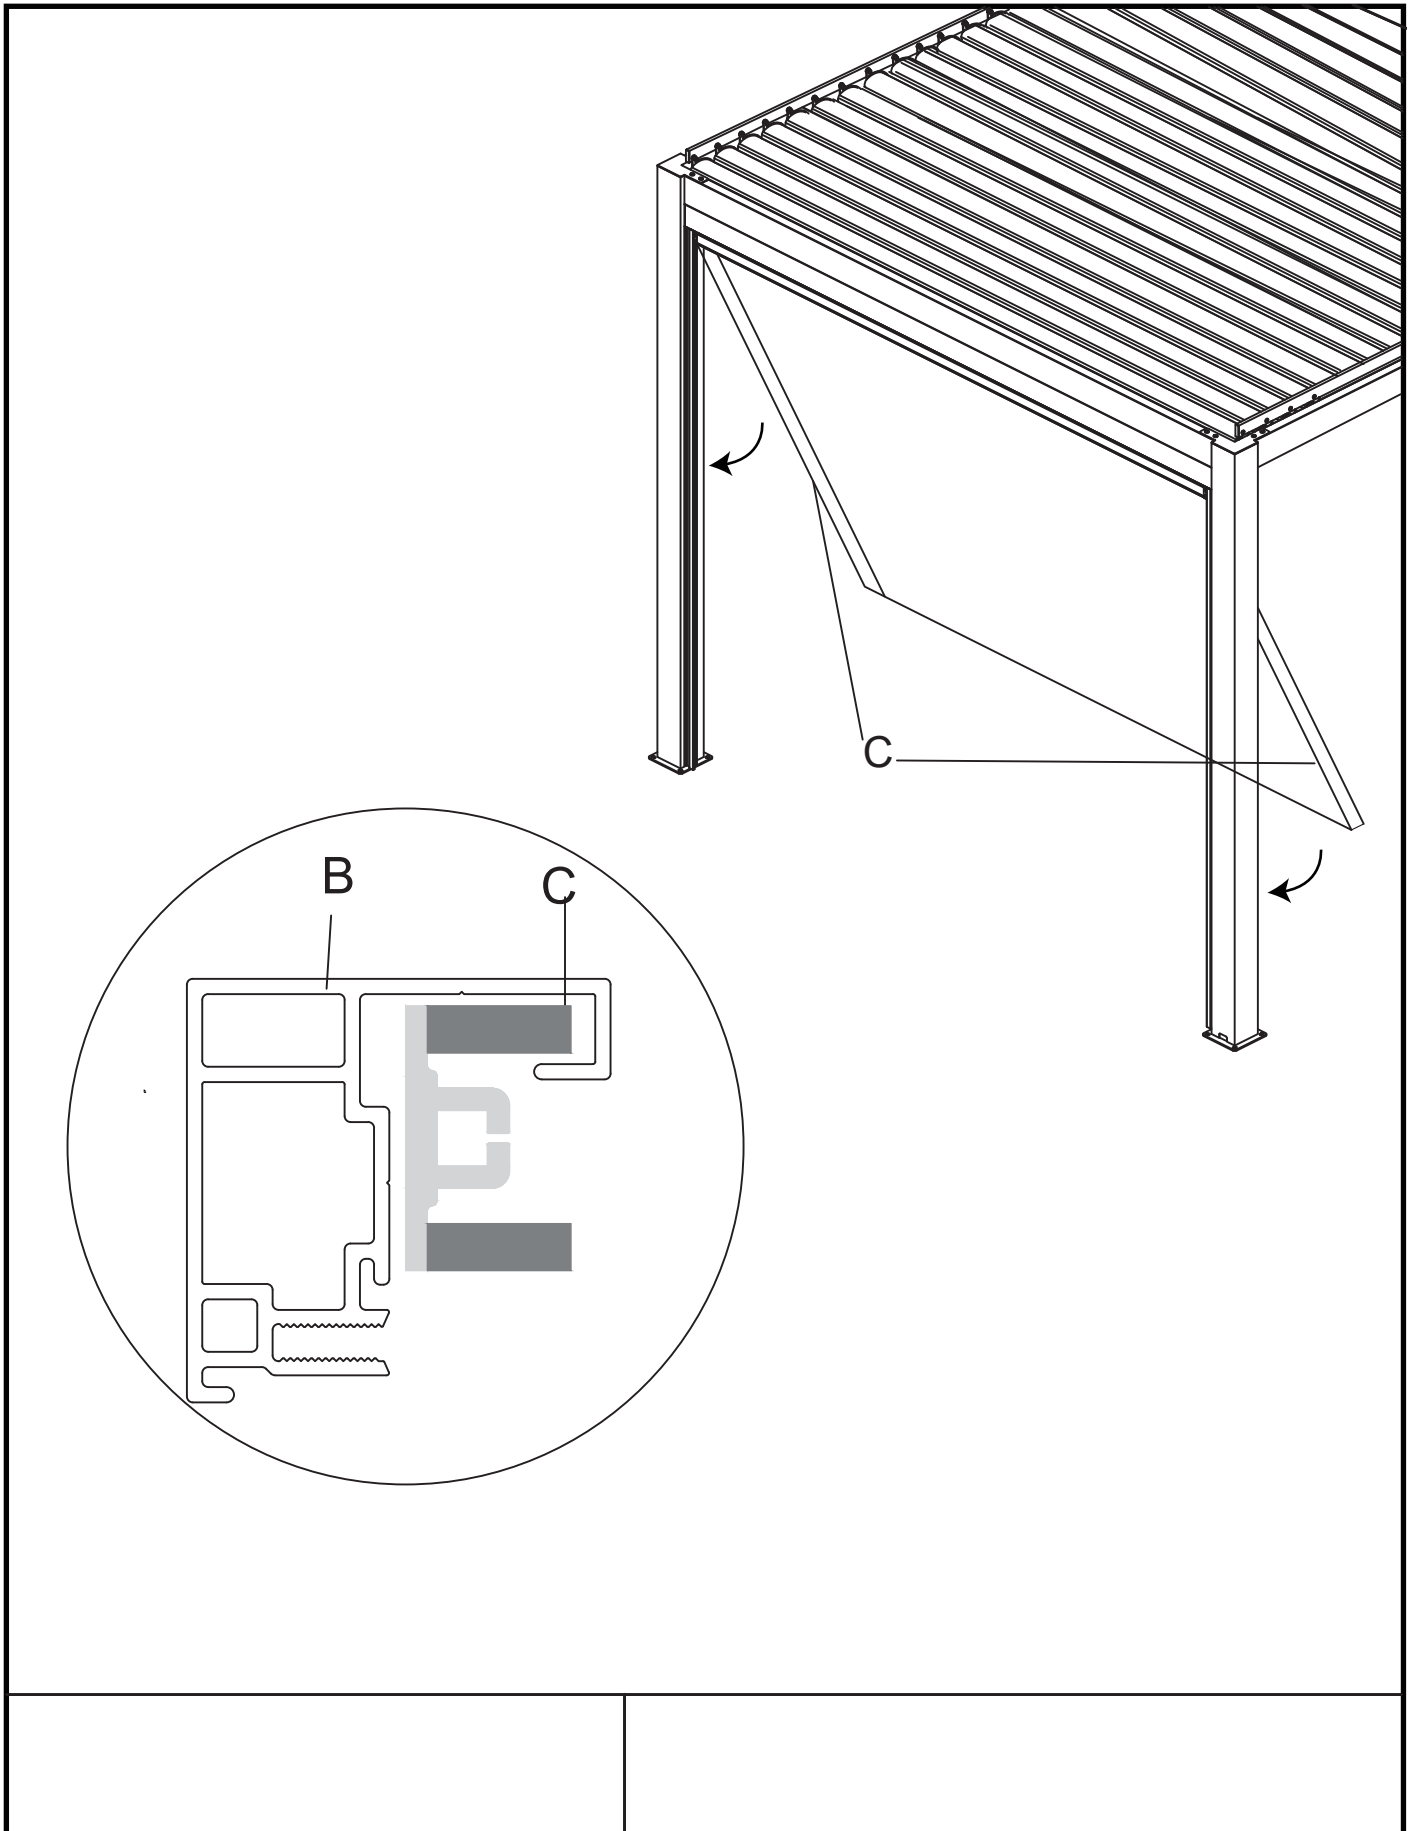

Pergola

Assembly Instructions / Aufbauanleitung