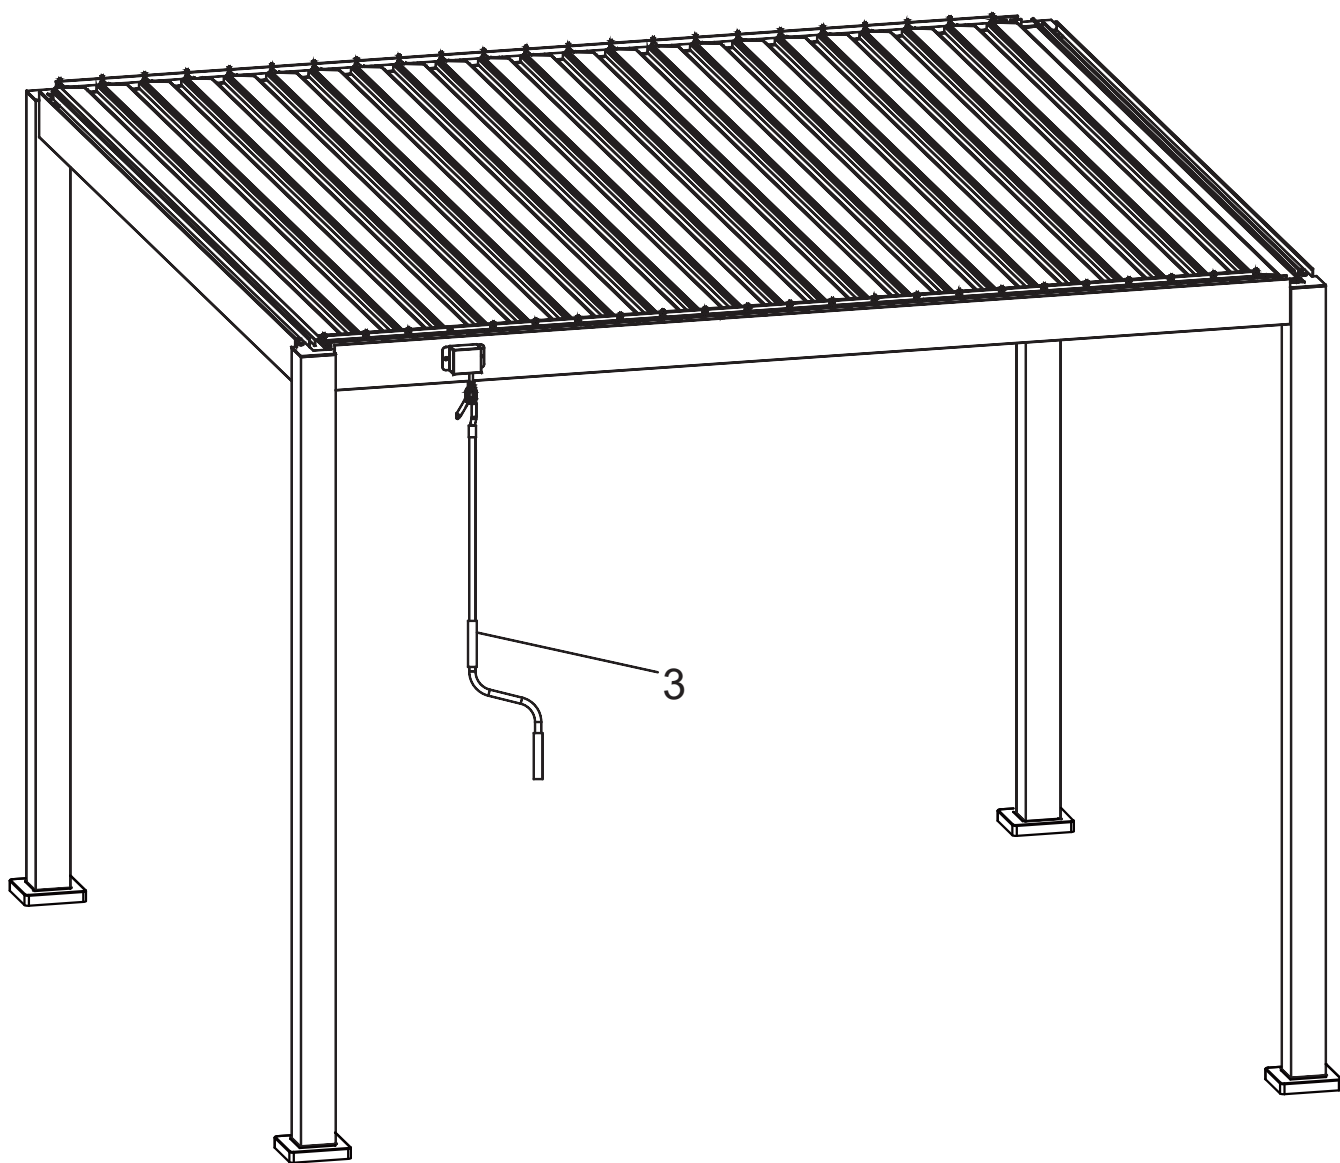

Pergola

Assembly Instructions / Aufbauanleitung

3

QTY: 1PC