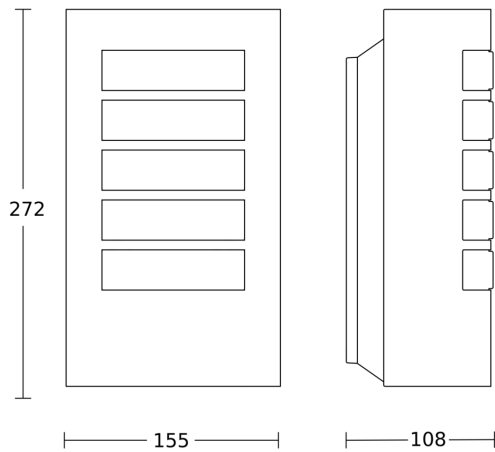

Max. 60 W E27

Funktionsbeschreibung

Sieht super aus, auch hinsichtlich des Preises! Design-Außenleuchte L 12 (ohne Sensor), ideal für Hauseingänge und Hausfronten. Die Leuchte wird manuell per Schalter an- und ausgeschaltet. Sie verfügt über eine hochwertige Aluminiumblende. Schutzklasse IP 44.

Technische Daten

| | | | |
|-------------------------|--|-----------------------------|--------------------------|
| Abmessungen (L x B x H) | 108 x 155 x 272 mm | Werkstoff des Gehäuses | Aluminium |
| Mit Leuchtmittel | Nein | Werkstoff der Abdeckung | Kunststoff opal |
| Herstellergarantie | 3 Jahre | Netzanschluss | 230 – 240 V / 50 Hz |
| Mit Fernbedienung | Nein | Leistung | 60 W |
| Variante | anthrazit | Montagehöhe max | 3,00 m |
| VPE1, EAN | 4007841069155 | Slavebetrieb einstellbar | Nein |
| Anwendung, Ort | Außenbereich | Dämmerungsschalter | Nein |
| Anwendung, Raum | Außenbereich, Hauseingang, Hof & Einfahrt, Terrasse / Balkon | Leuchtmittel | Allgebrauchslampe |
| Farbe | Anthrazit | Socket | E27 |
| Inkl. Hausnummernbogen | Nein | Softlichtstart | Nein |
| Verpackungsinhalt | 1 | Grundlichtfunktion | Nein |
| Montageort | Wand | Hauptlicht einstellbar | Nein |
| Schlagfestigkeit | IK03 | Dämmerungseinstellung Teach | Nein |
| Schutzart | IP44 | Vernetzung | Nein |
| Schutzklasse | II | optimale Montagehöhe | 2 m |
| Umgebungstemperatur | von -20 bis 40 °C | Produkt Kategorie | Außenleuchte ohne Sensor |

L 12

anthrazit
EAN 4007841 069155
Art.-Nr. 069155

Maßzeichnung

Schaltplan