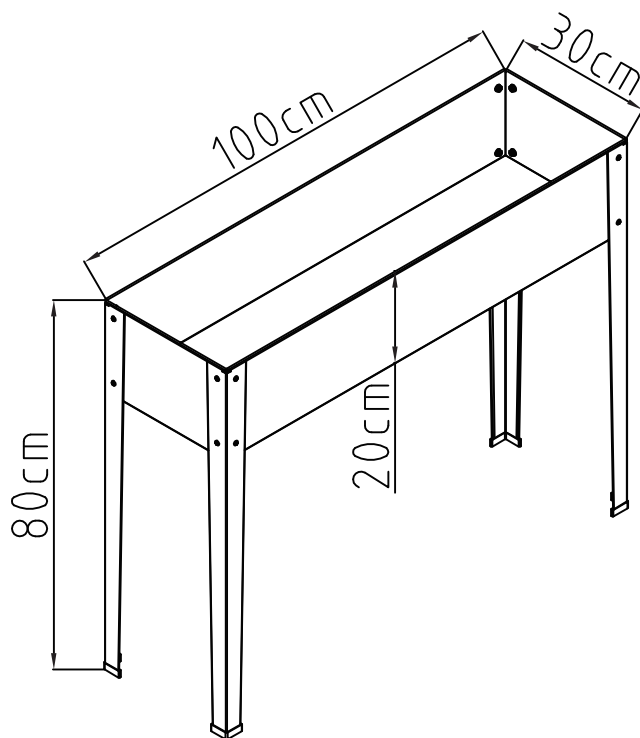

**Manuel d'instructions/Instruction Manual/
Bedienungsanleitung/Manual de instrucciones/
Manuale di istruzioni/Handleiding
Manual de instruções/Instrukcja obsługi**

YGOS

Plante de jardin
GP03

**Chargement maximum/Max loading/Maximale Belastung/
Carga máxima/Carico massimo/Max laden/Carregamento
máximo/ Maksymalne obciążenie : 40kg**

LIST			
IMAGE	NO.	mm	QTY
	SC05-1	1000x300	1
	SC01-2	800	4
	SC05-3	300	2
	SC02-4	1000	2
	SC01-5	M6x10	16
	Gp-P1		4

2

3

4

5

6

Vente-unique^{.com}

VS-Nov-2022