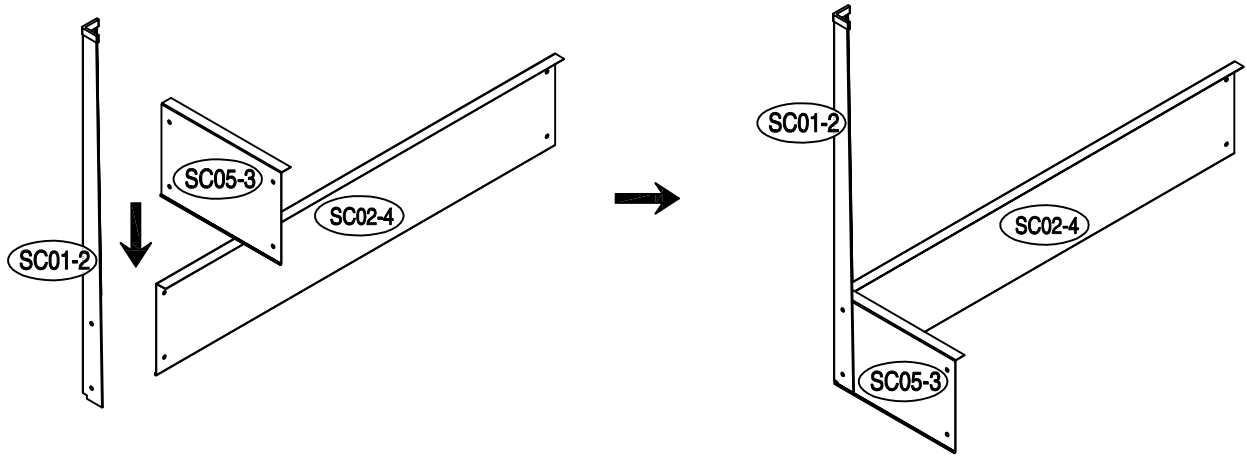

**Manuel d'instructions/Instruction Manual/
Bedienungsanleitung/Manual de instrucciones/
Manuale di istruzioni/Handleiding
Manual de instruções/Instrukcja obsługi**

YGOS

Plante de jardin
GP03

**Chargement maximum/Max loading/Maximale Belastung/
Carga máxima/Carico massimo/Max laden/Carregamento
máximo/ Maksymalne obciążenie : 40kg**

LIST			
IMAGE	NO.	mm	QTY
	SC05-1	1000x300	1
	SC01-2	800	4
	SC05-3	300	2
	SC02-4	1000	2
	SC01-5	M6x10	16
	Gp-P1		4

2

3

4

5

6

Vente-unique^{.com}

VS-Nov-2022