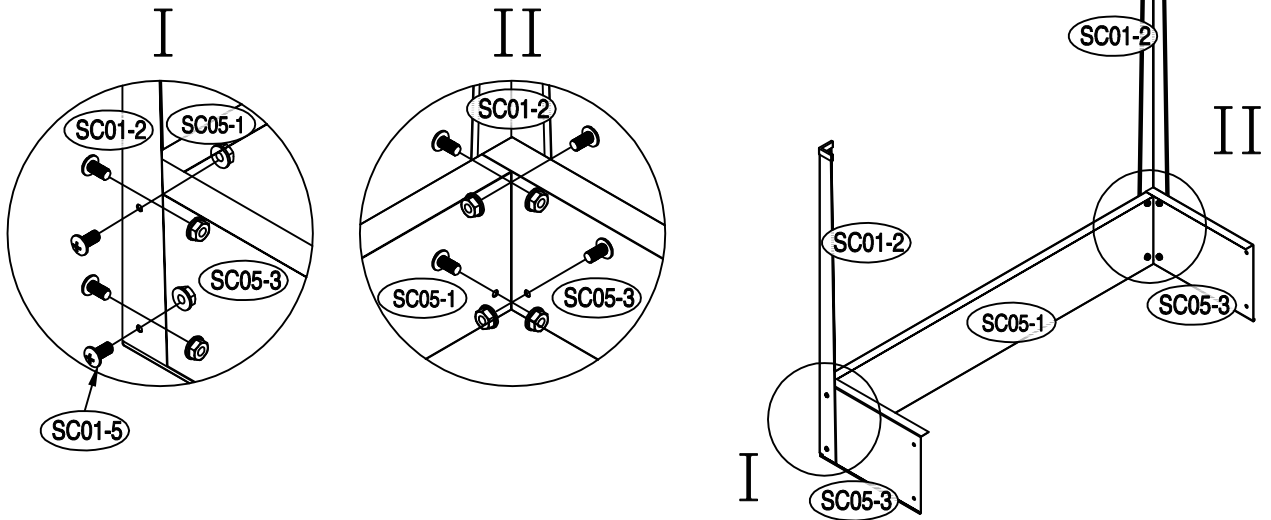

**Manuel d'instructions/Instruction Manual/
Bedienungsanleitung/Manual de instrucciones/
Manuale di istruzioni/Handleiding
Manual de instruções/Instrukcja obsługi**

YGOS

Plante de jardin
GP03

**Chargement maximum/Max loading/Maximale Belastung/
Carga máxima/Carico massimo/Max laden/Carregamento
máximo/ Maksymalne obciążenie : 40kg**

LIST			
IMAGE	NO.	mm	QTY
	SC05-1	1000x300	1
	SC01-2	800	4
	SC05-3	300	2
	SC02-4	1000	2
	SC01-5	M6x10	16
	Gp-P1		4

2

3

4

5

6

Vente-unique^{.com}

VS-Nov-2022