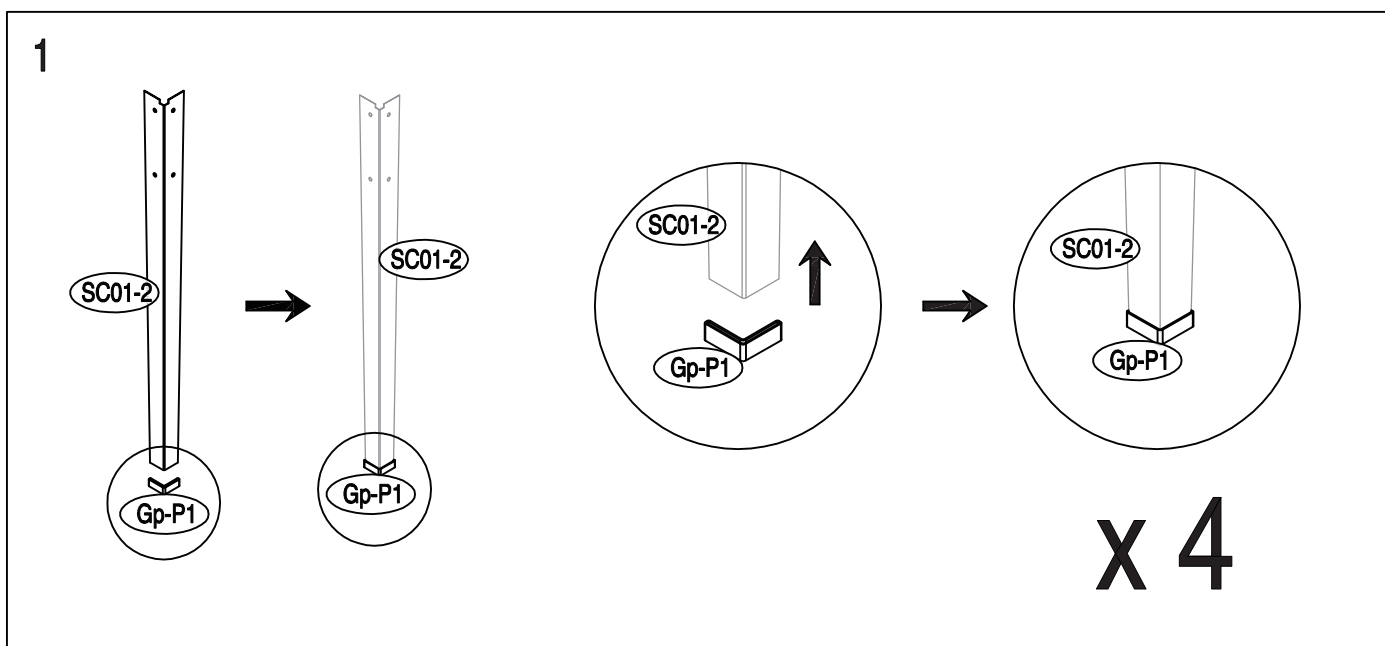

**Manuel d'instructions/Instruction Manual/
Bedienungsanleitung/Manual de instrucciones/
Manuale di istruzioni/Handleiding
Manual de instruções/Instrukcja obsługi**

YGOS

Plante de jardin
GP03

**Chargement maximum/Max loading/Maximale Belastung/
Carga máxima/Carico massimo/Max laden/Carregamento
máximo/ Maksymalne obciążenie : 40kg**

LIST			
IMAGE	NO.	mm	QTY
	SC05-1	1000x300	1
	SC01-2	800	4
	SC05-3	300	2
	SC02-4	1000	2
	SC01-5	M6x10	16
	Gp-P1		4

2

3

4

5

6

Vente-unique^{.com}

VS-Nov-2022