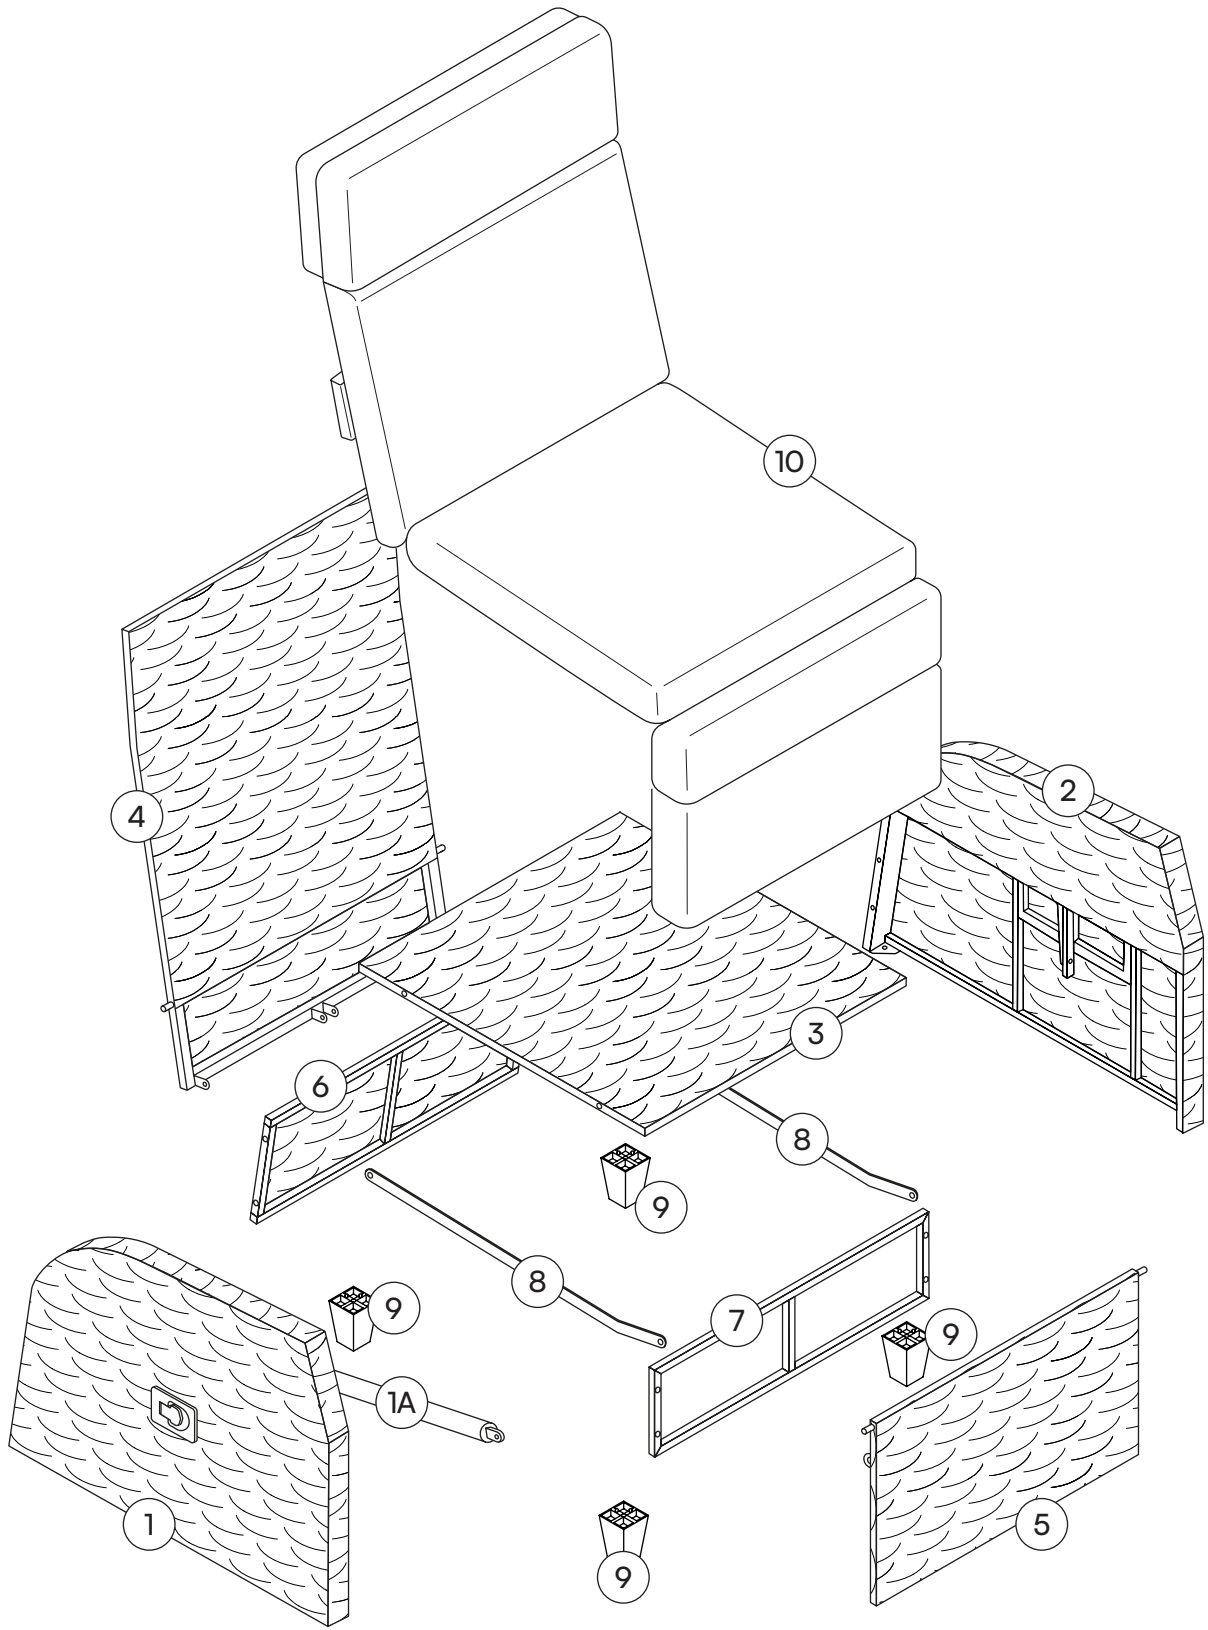

45-60

min

Fragen?

Wir sind für Dich da!

✉ service@bela-living.de

Um die Lebensdauer des Produkts zu verlängern,
schütze es vor Regen und Sonneneinstrahlung.

1 Armlehne mit Gasdruckfeder, rechts
1x

2 Armlehne, links
1x

3 Sitzfläche
1x

4 Rückenlehne
1x

5 Beinauflage
1x

6 Befestigungsrahmen, hinten
1x

7 Befestigungsrahmen, vorne
1x

8 Gelenkleiste
2x

9 Fuß
4x

10 Polster
1x