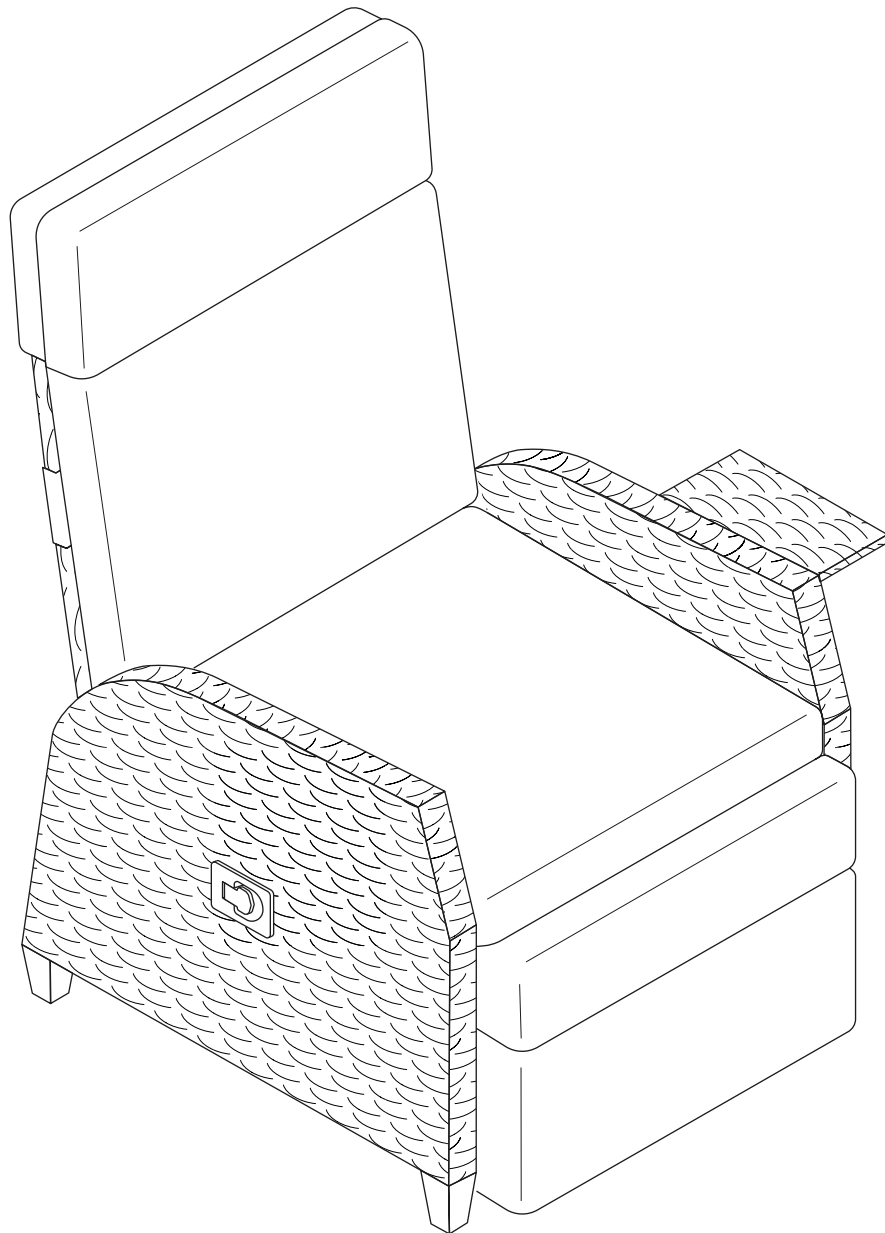

STEELSON

Sessel 'Caelum'

Hey,

wir freuen uns, dass Du Dich für unser Produkt entschieden hast. Beachte die kommenden Hinweise, um den Aufbau problemlos zu gestalten.

Viel Spaß mit Deinem Produkt!

50%

weniger Fehler beim Aufbau durch sorgfältiges Lesen der Anleitung

45-60

min

Fragen?

Wir sind für Dich da!

✉ service@bela-living.de

Um die Lebensdauer des Produkts zu verlängern,
schütze es vor Regen und Sonneneinstrahlung.

1 Armlehne mit Gasdruckfeder, rechts
1x

2 Armlehne, links
1x

3 Sitzfläche
1x

4 Rückenlehne
1x

5 Beinauflage
1x

6 Befestigungsrahmen, hinten
1x

7 Befestigungsrahmen, vorne
1x

8 Gelenkleiste
2x

9 Fuß
4x

10 Polster
1x