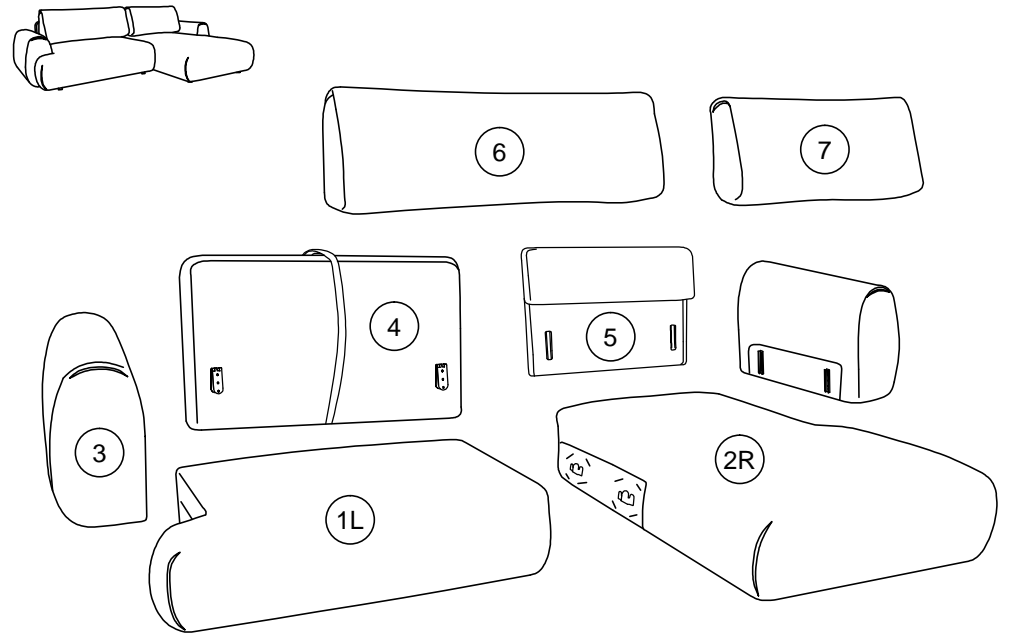

ca.0,5H

- (D) Montageanleitung
- (FR) Notice de montage
- (NL) Handleiding voor de montage
- (CZ) Montážní návod
- (HU) Szerelési útmutató
- (TR) Montaj talimati

- (GB) Assembly Instructions
- (IT) Istruzioni di montaggio
- (PL) Instrukcja montażu
- (SK) Návod na montáž
- (RO) Instrucțiuni de montaj
- (RU) Инструкции по монтажу

1

2

3

4

5

7

6