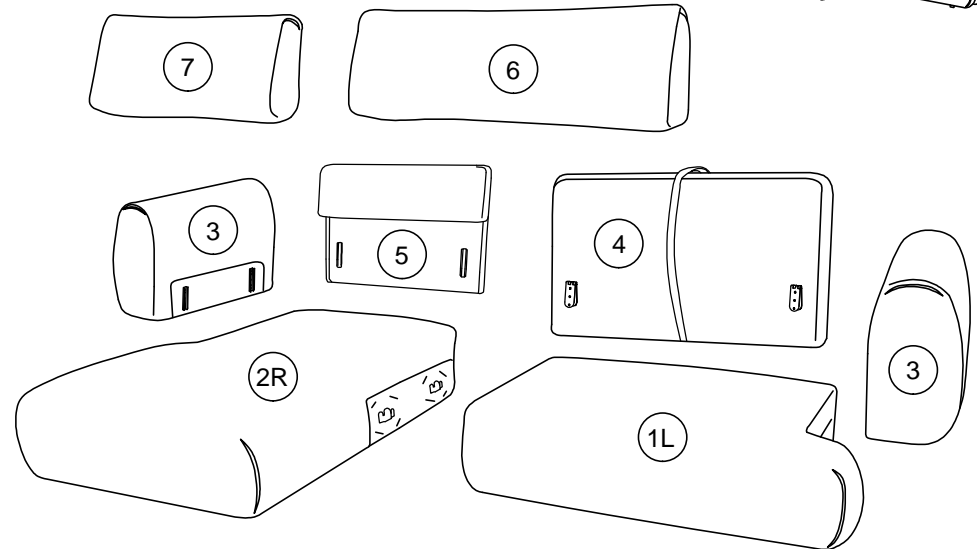

ca.0,5H

- (D) Montageanleitung
- (FR) Notice de montage
- (NL) Handleiding voor de montage
- (CZ) Montážní návod
- (HU) Szerelési útmutató
- (TR) Montaj talimati

- (GB) Assembly Instructions
- (IT) Istruzioni di montaggio
- (PL) Instrukcja montażu
- (SK) Návod na montáž
- (RO) Instrucțiuni de montaj
- (RU) Инструкции по монтажу

1

2

3

4

5

7

6