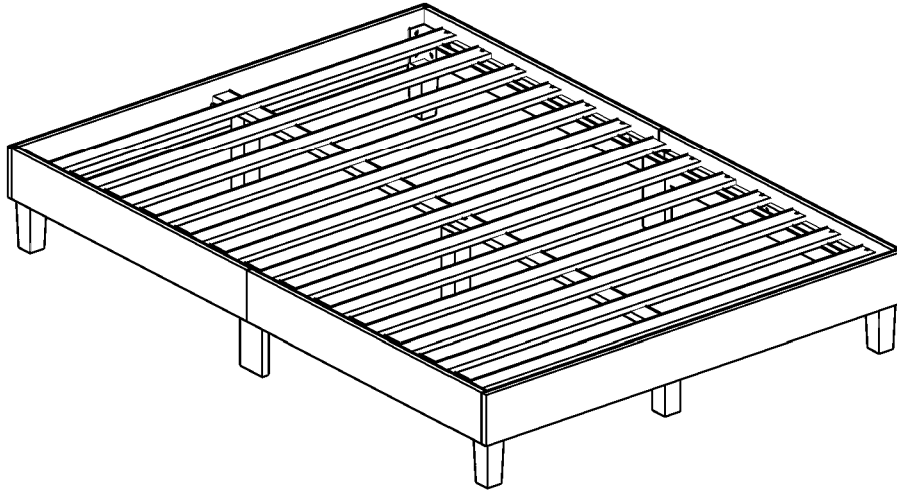

ASSEMBLY INSTRUCTIONS

MODEL : BD334B-FS

ITEM CODE : 1981/1982/1925/1983

COMPONENT

| | | | | | | | |
|---|---|---|---|---|--|--|---|
| <p>Headboard/ Footboard - 2 pcs.</p>  <p>①</p> | <p>Side Rail (Left) - 2 pcs.</p>  <p>②L</p> | <p>Side Rail (Right)- 2 pcs.</p>  <p>②R</p> | <p>Side Rail Leg - 2 pcs.</p>  <p>③</p> | <p>Bed Leg - 4 pcs.</p>  <p>④</p> | <p>Center Leg - 2 pcs.</p>  <p>⑤</p> | <p>Center Leg (Middle) - 1 pc.</p>  <p>⑥</p> | <p>Center Rail - 2 pcs.</p>  <p>⑦</p> |
| <p>Slats - 13 pcs.(1set)</p>  <p>⑧</p> | | | | | | | |

HARDWARE

| | | | | | | |
|---|--|---|--|---|---|--|
| <p>Allen Key M4 - 1 pc.</p>  <p>Ⓐ</p> | <p>Allen Key M5 - 1 pc.</p>  <p>Ⓑ</p> | <p>JCBB Bolt M8 x 16mm - 16 pcs.</p>  <p>Ⓒ</p> | <p>JCBC Bolt M6 x 40mm - 4 pcs.</p>  <p>Ⓓ</p> | <p>JCBC Bolt M6 x 35mm - 10 pcs.</p>  <p>Ⓔ</p> | <p>Wood Screw M3.5 x 16mm - 2 pcs.</p>  <p>Ⓕ</p> | <p>Wood Screw M4 x 25mm - 24 pcs.</p>  <p>Ⓖ</p> |
|---|--|---|--|---|---|--|