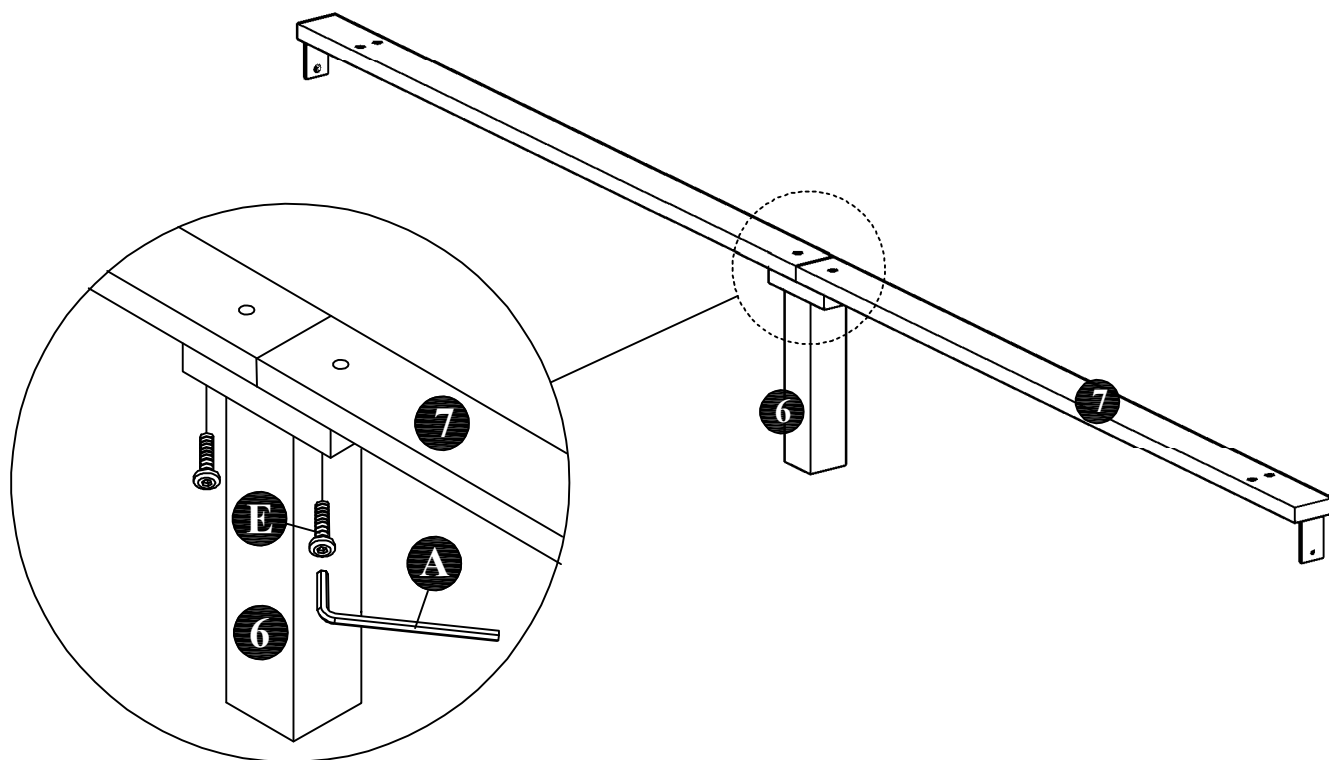

ASSEMBLY INSTRUCTIONS

MODEL : BD334B-FS

ITEM CODE : 1981/1982/1925/1983

COMPONENT

| | | | | | | | |
|---|---|---|---|---|--|--|---|
| <p>Headboard/ Footboard - 2 pcs.</p>  <p>①</p> | <p>Side Rail (Left) - 2 pcs.</p>  <p>②L</p> | <p>Side Rail (Right)- 2 pcs.</p>  <p>②R</p> | <p>Side Rail Leg - 2 pcs.</p>  <p>③</p> | <p>Bed Leg - 4 pcs.</p>  <p>④</p> | <p>Center Leg - 2 pcs.</p>  <p>⑤</p> | <p>Center Leg (Middle) - 1 pc.</p>  <p>⑥</p> | <p>Center Rail - 2 pcs.</p>  <p>⑦</p> |
| <p>Slats - 13 pcs.(1set)</p>  <p>⑧</p> | | | | | | | |

HARDWARE

| | | | | | | |
|---|--|---|--|---|---|--|
| <p>Allen Key M4 - 1 pc.</p>  <p>Ⓐ</p> | <p>Allen Key M5 - 1 pc.</p>  <p>Ⓑ</p> | <p>JCBB Bolt M8 x 16mm - 16 pcs.</p>  <p>Ⓒ</p> | <p>JCBC Bolt M6 x 40mm - 4 pcs.</p>  <p>Ⓓ</p> | <p>JCBC Bolt M6 x 35mm - 10 pcs.</p>  <p>Ⓔ</p> | <p>Wood Screw M3.5 x 16mm - 2 pcs.</p>  <p>Ⓕ</p> | <p>Wood Screw M4 x 25mm - 24 pcs.</p>  <p>Ⓖ</p> |
|---|--|---|--|---|---|--|

ASSEMBLY INSTRUCTIONS

STEP 1 :

STEP 2 :

ASSEMBLY INSTRUCTIONS

STEP 3 :

STEP 4 :

ASSEMBLY INSTRUCTIONS

STEP 5 :