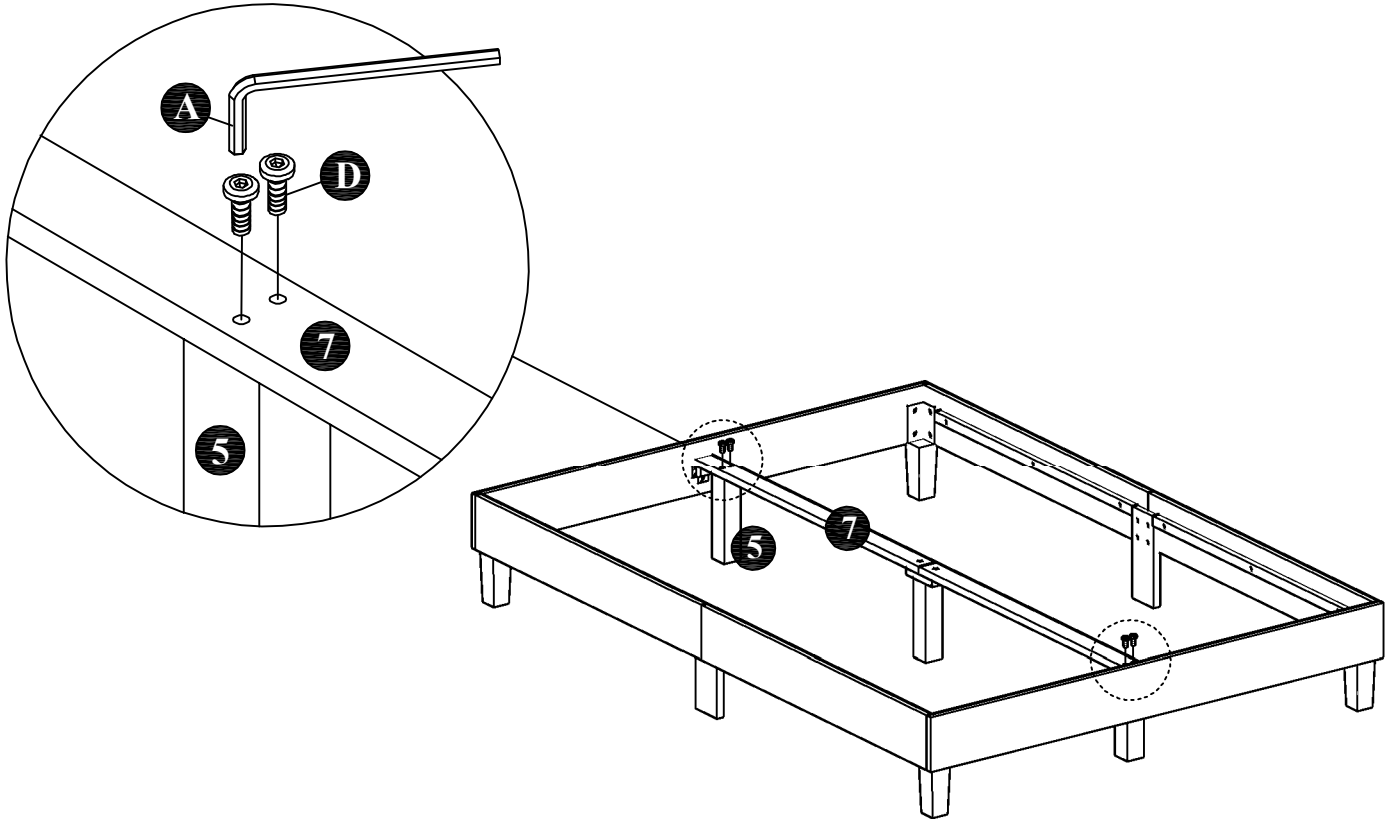

ASSEMBLY INSTRUCTIONS

MODEL : BD334B-FS

ITEM CODE : 1981/1982/1925/1983

COMPONENT

| | | | | | | | |
|---|---|---|---|---|--|--|---|
| <p>Headboard/ Footboard - 2 pcs.</p>  <p>①</p> | <p>Side Rail (Left) - 2 pcs.</p>  <p>②L</p> | <p>Side Rail (Right)- 2 pcs.</p>  <p>②R</p> | <p>Side Rail Leg - 2 pcs.</p>  <p>③</p> | <p>Bed Leg - 4 pcs.</p>  <p>④</p> | <p>Center Leg - 2 pcs.</p>  <p>⑤</p> | <p>Center Leg (Middle) - 1 pc.</p>  <p>⑥</p> | <p>Center Rail - 2 pcs.</p>  <p>⑦</p> |
| <p>Slats - 13 pcs.(1set)</p>  <p>⑧</p> | | | | | | | |

HARDWARE

| | | | | | | |
|---|--|---|--|---|---|--|
| <p>Allen Key M4 - 1 pc.</p>  <p>Ⓐ</p> | <p>Allen Key M5 - 1 pc.</p>  <p>Ⓑ</p> | <p>JCBB Bolt M8 x 16mm - 16 pcs.</p>  <p>Ⓒ</p> | <p>JCBC Bolt M6 x 40mm - 4 pcs.</p>  <p>Ⓓ</p> | <p>JCBC Bolt M6 x 35mm - 10 pcs.</p>  <p>Ⓔ</p> | <p>Wood Screw M3.5 x 16mm - 2 pcs.</p>  <p>Ⓕ</p> | <p>Wood Screw M4 x 25mm - 24 pcs.</p>  <p>Ⓖ</p> |
|---|--|---|--|---|---|--|

ASSEMBLY INSTRUCTIONS

STEP 1 :

STEP 2 :

ASSEMBLY INSTRUCTIONS

STEP 3 :

STEP 4 :

ASSEMBLY INSTRUCTIONS

STEP 5 :