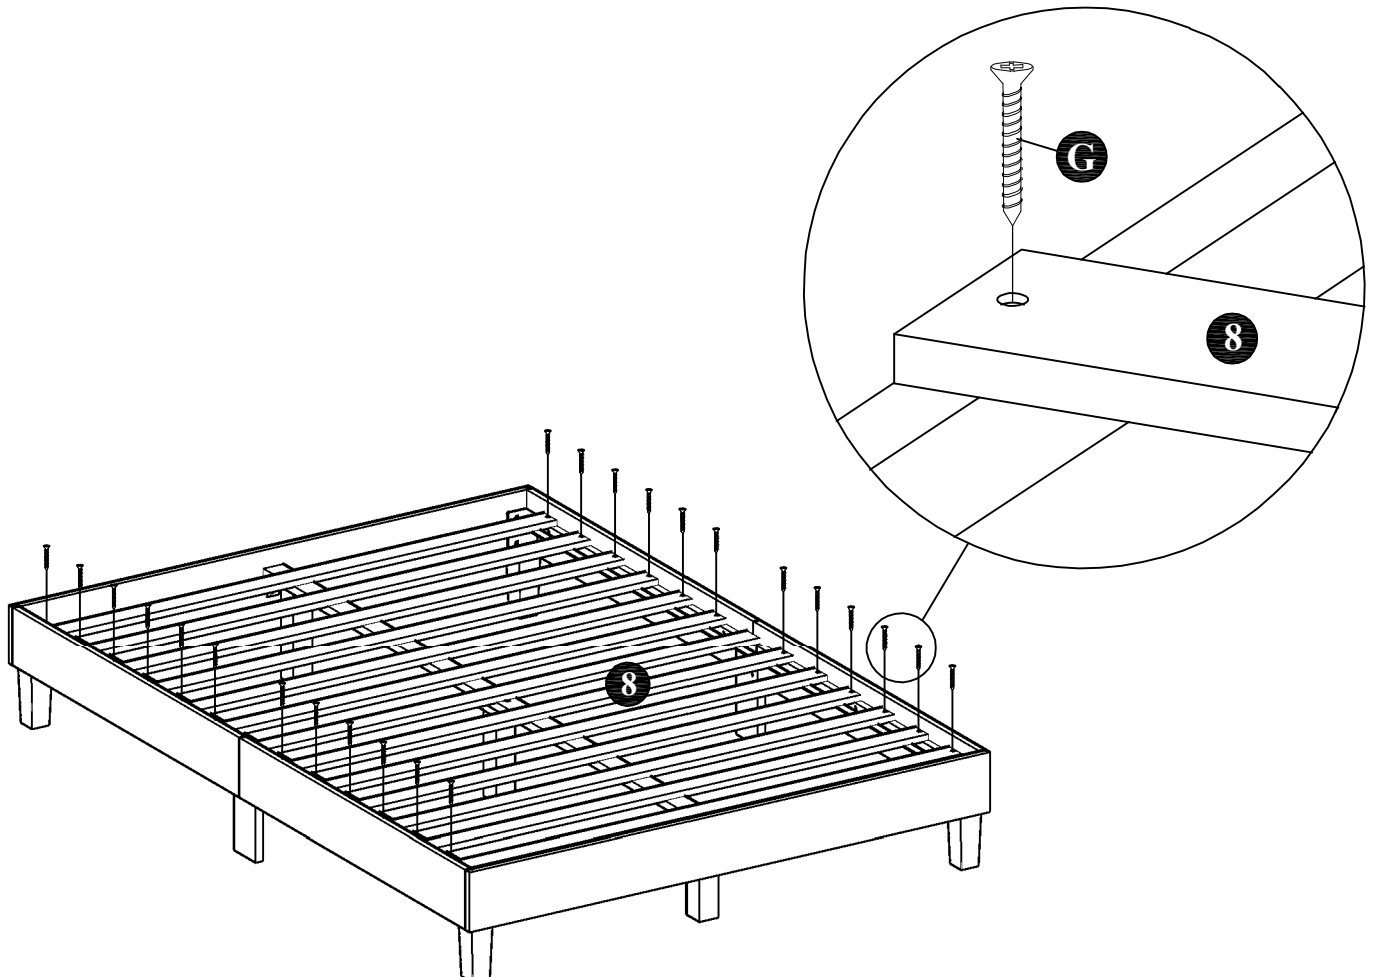

ASSEMBLY INSTRUCTIONS

STEP 5 :

STEP 6 :