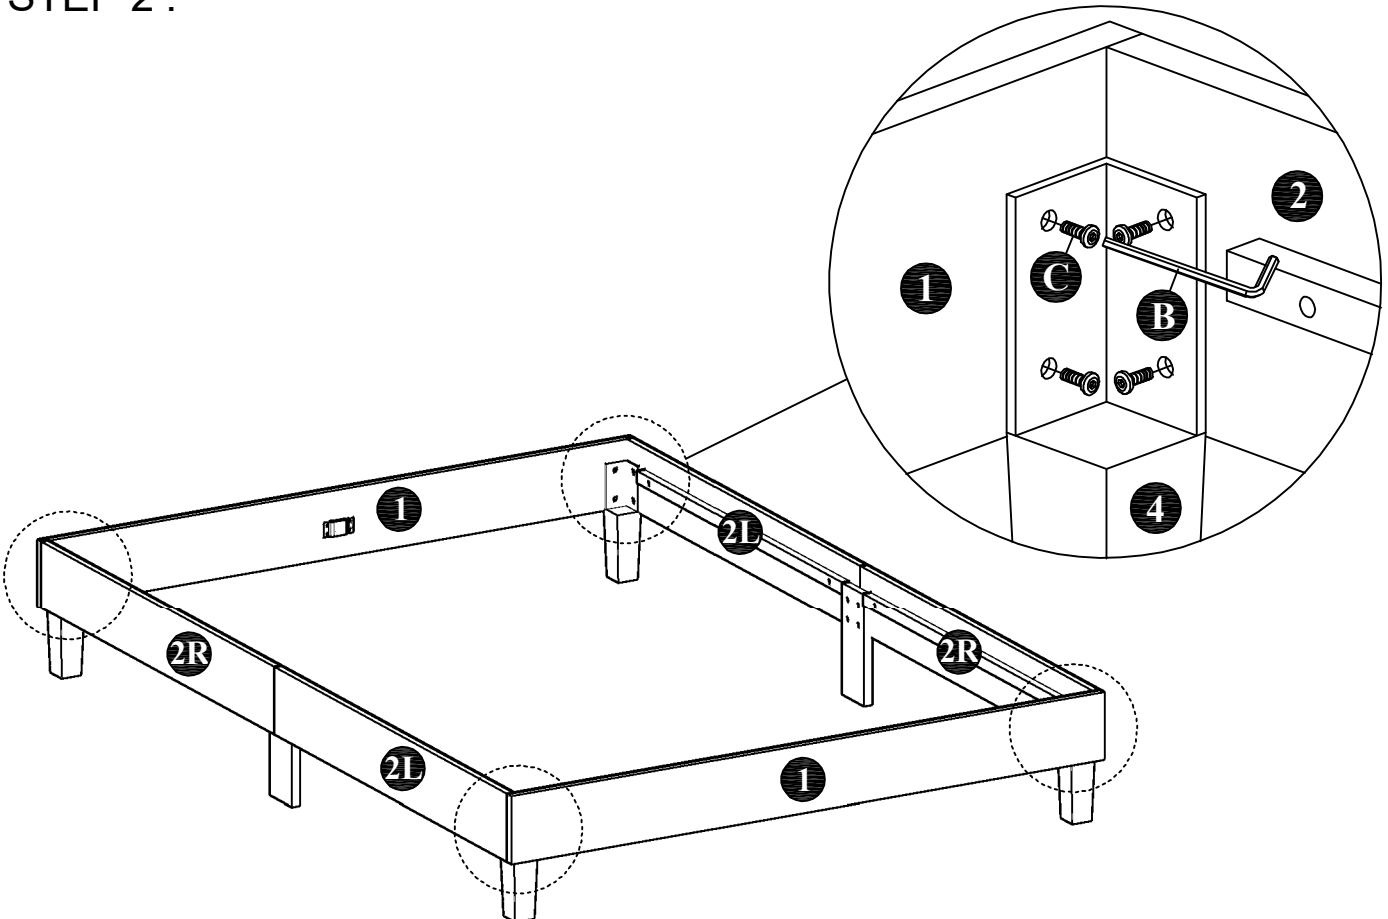

ASSEMBLY INSTRUCTIONS

STEP 1 :

STEP 2 :