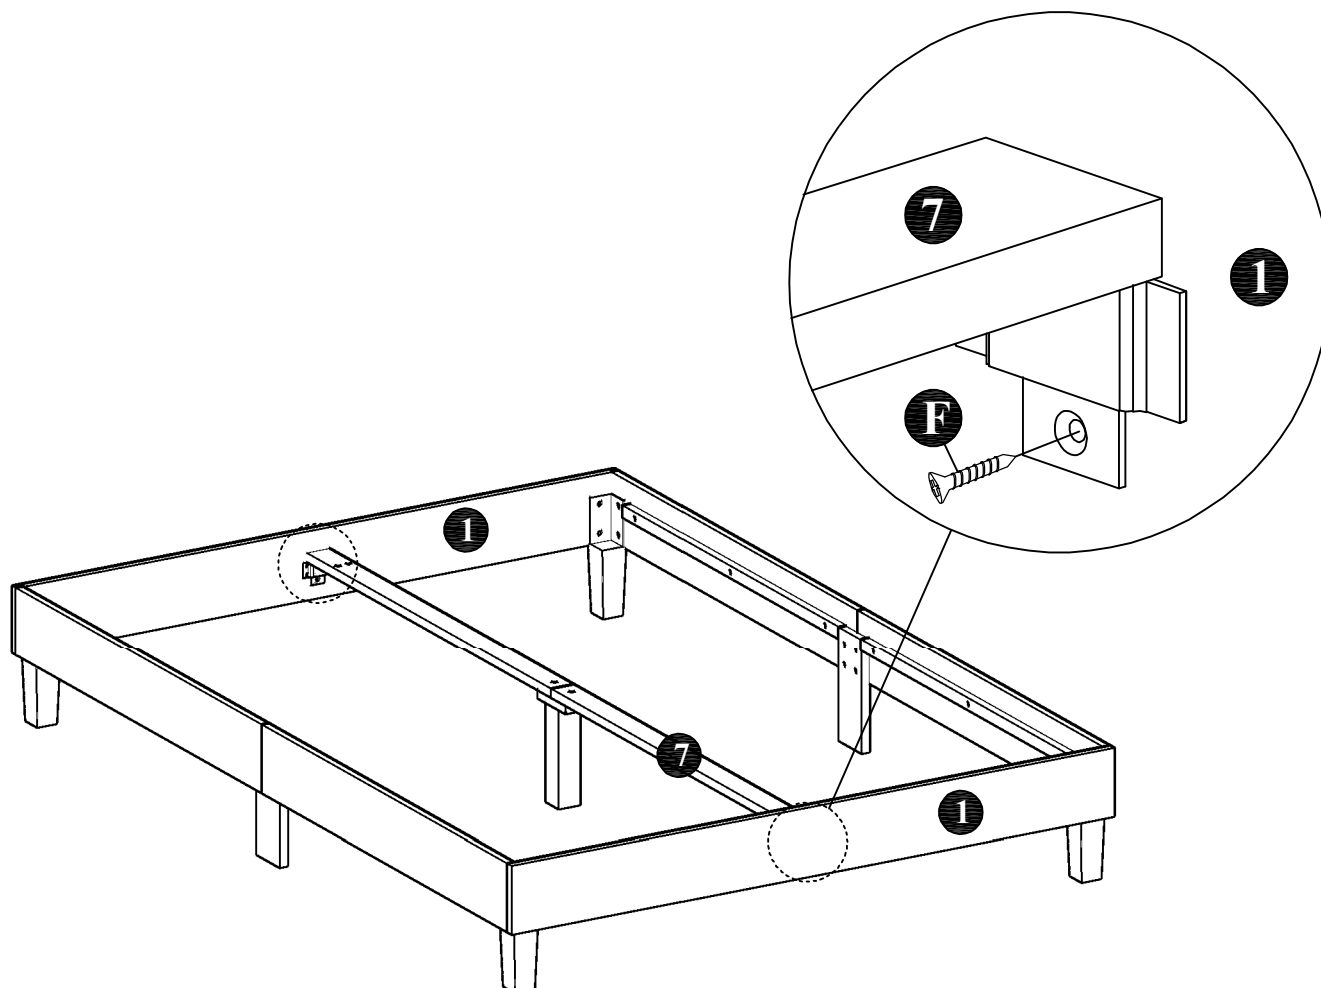

ASSEMBLY INSTRUCTIONS

MODEL : BD334B-FS

ITEM CODE : 1981/1982/1925/1983

COMPONENT

| | | | | | | | |
|---|---|---|---|---|--|--|---|
| <p>Headboard/ Footboard - 2 pcs.</p>  <p>①</p> | <p>Side Rail (Left) - 2 pcs.</p>  <p>②L</p> | <p>Side Rail (Right)- 2 pcs.</p>  <p>②R</p> | <p>Side Rail Leg - 2 pcs.</p>  <p>③</p> | <p>Bed Leg - 4 pcs.</p>  <p>④</p> | <p>Center Leg - 2 pcs.</p>  <p>⑤</p> | <p>Center Leg (Middle) - 1 pc.</p>  <p>⑥</p> | <p>Center Rail - 2 pcs.</p>  <p>⑦</p> |
| <p>Slats - 13 pcs.(1set)</p>  <p>⑧</p> | | | | | | | |

ASSEMBLY INSTRUCTIONS

STEP 1 :

STEP 2 :

ASSEMBLY INSTRUCTIONS

STEP 3 :

STEP 4 :

ASSEMBLY INSTRUCTIONS

STEP 5 :