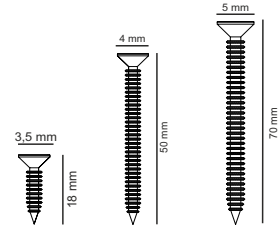

Minifix Gövde

Minifix Mil

Kavela

The necessary tools (not included)

ACCESSORY LIST

A01  49x	A02  45x	A03  16x	A04  A49x	D09 M4x15  2x
A13  2x	A06  2x	H34 FP  2x	A10 3,5x18 YHB  32x	A27  8x
D55 406 mm  1x	A09 4x50 YHB  4x	A16  A4x	A12 DM  2x	A28  20x