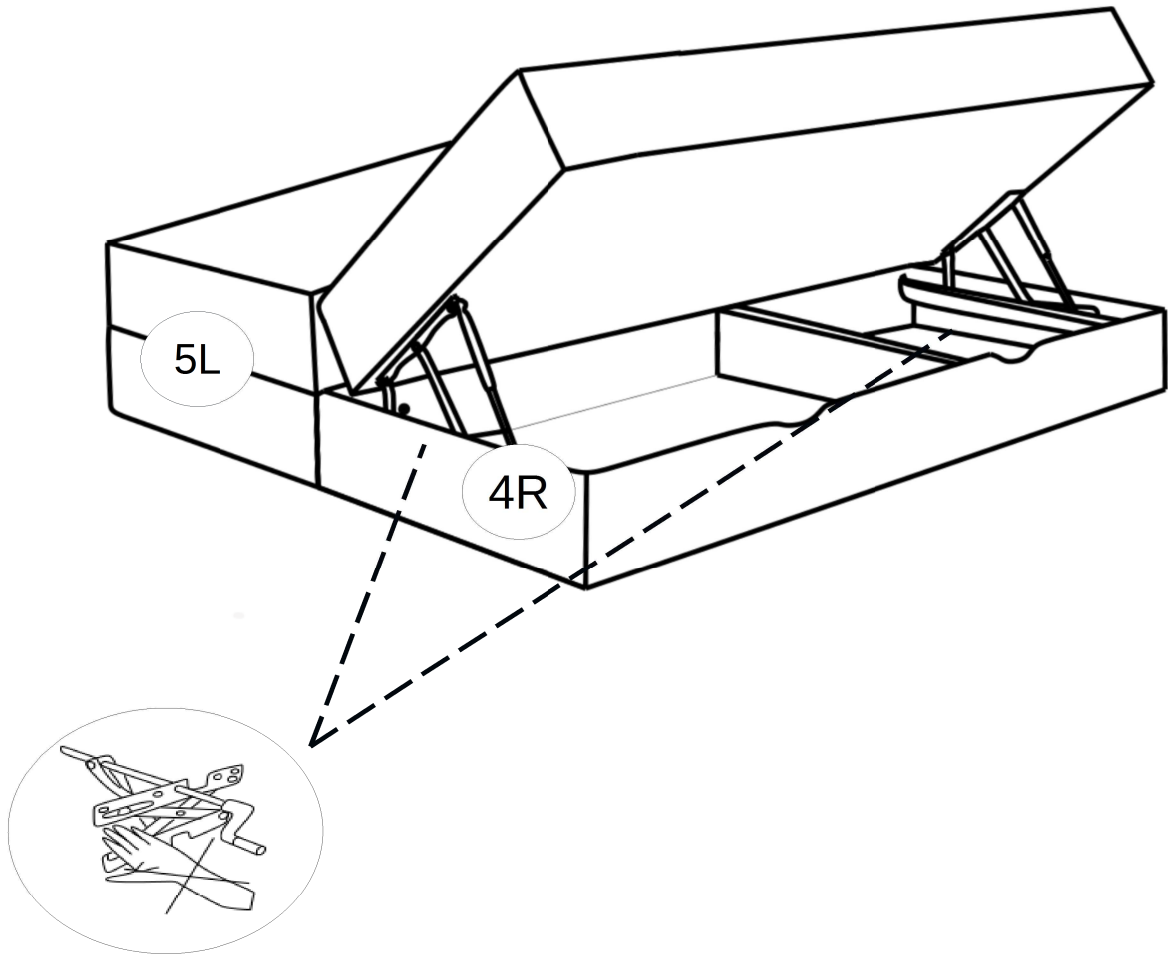

VERONE

160x200

180x200

45 min

1

2