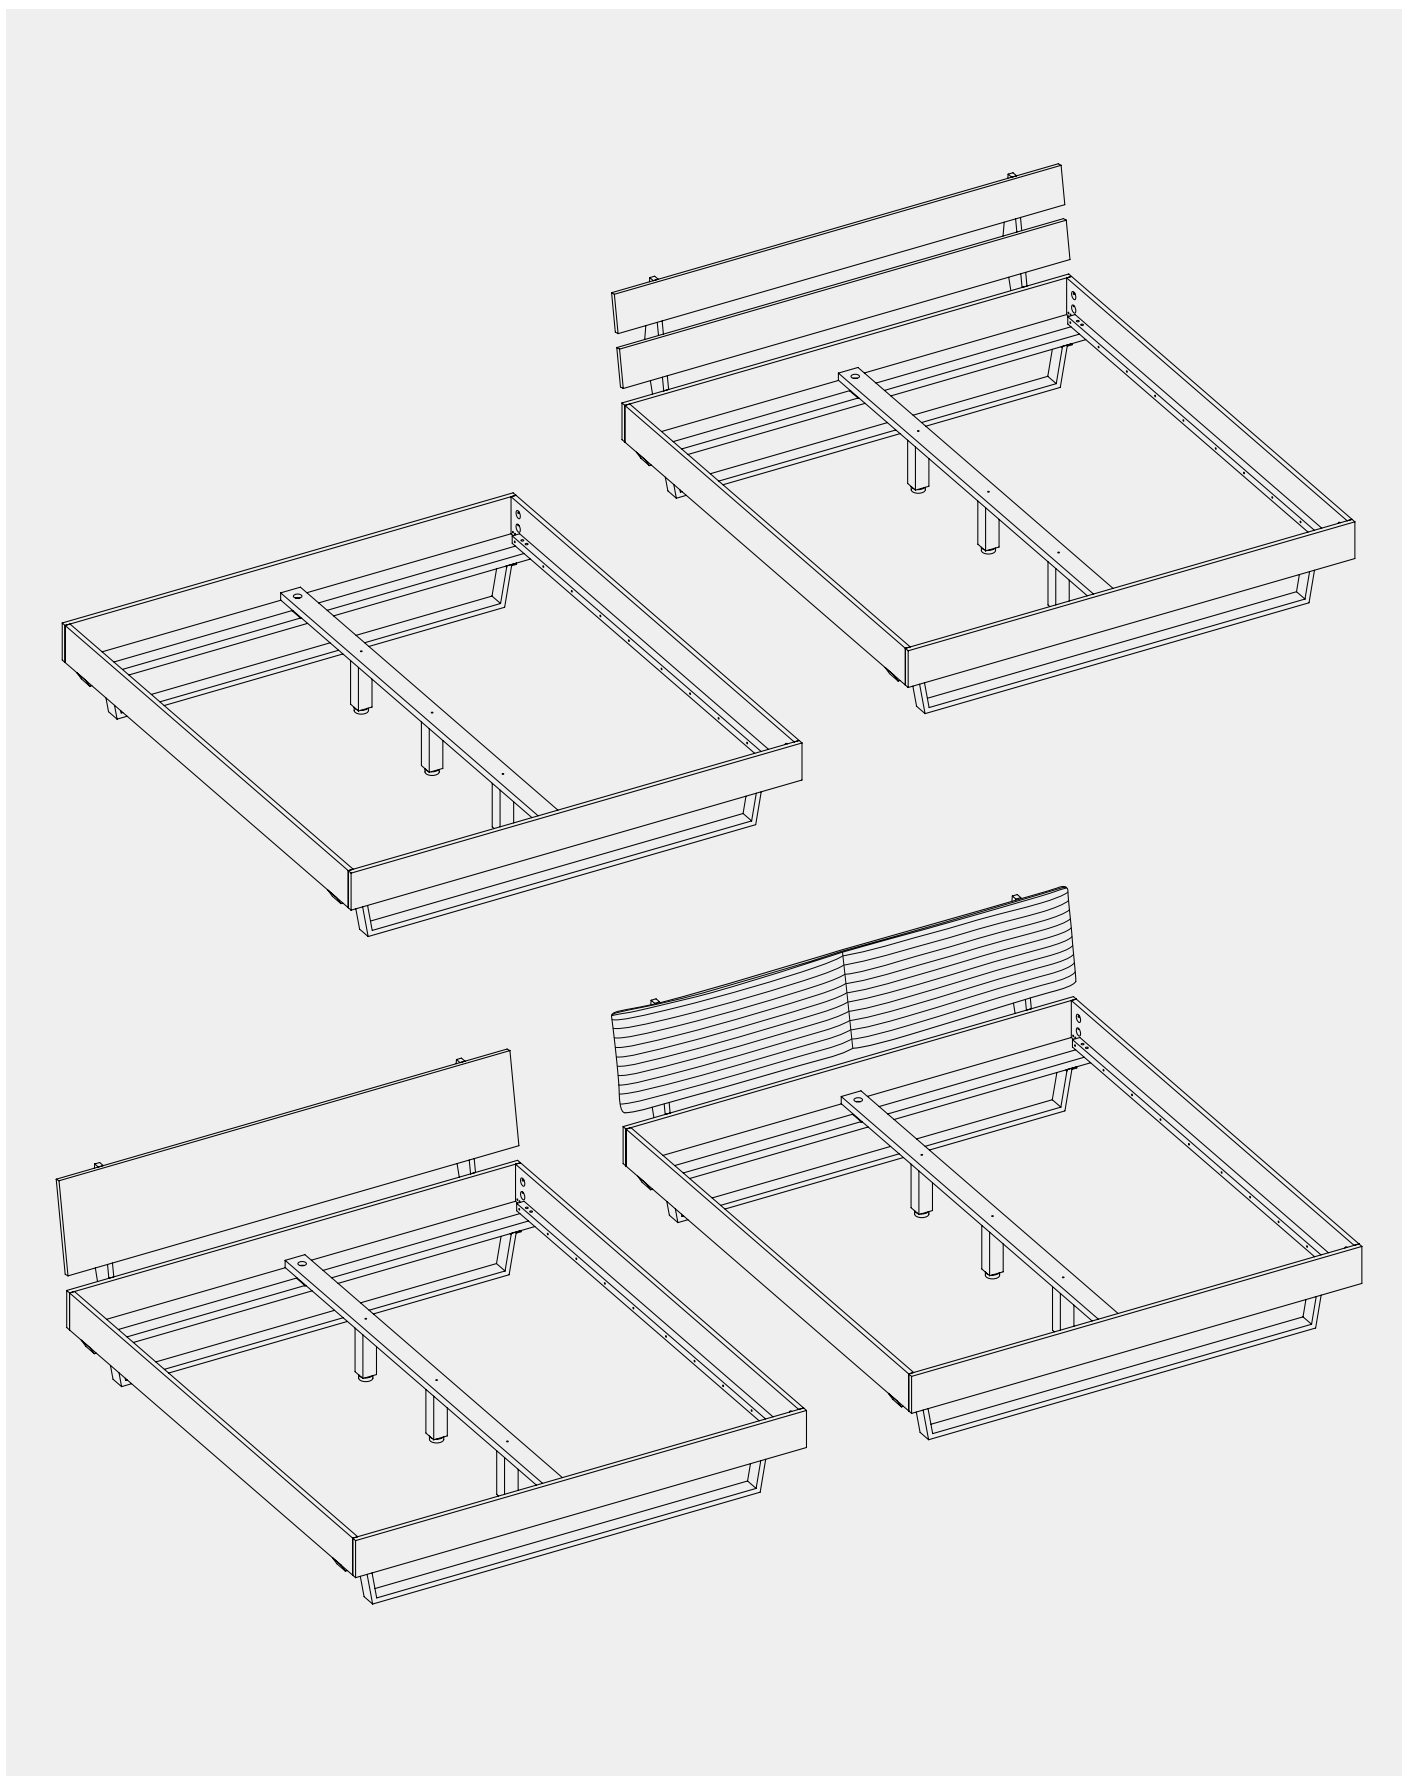

skølm.

Alver
Bett

Hey,

wir freuen uns, dass Du Dich für unser Produkt entschieden hast. Beachte die kommenden Hinweise, um den Aufbau problemlos zu gestalten.

Viel Spaß mit Deinem Produkt!

50%

weniger Fehler beim Aufbau durch sorgfältiges Lesen der Anleitung

45-60

min

Fragen?

Wir sind für Dich da!

✉ service@bela-living.de

C22 - Mutter M8
10x

C67 - Halbmondbeschlag
10x

T24 - Innensechskantschlüssel
1x

T12 - Maulschlüssel
1x

F20 - Schraube M6 x 35 mm
11x

C23 - Gewindestange M8 x 80 mm
10x

D12 - Dübel 10 x 30 mm
4x

L87 - Klettverschluss
12x

1 Fuß, mittig
3x

2 Fußleiste
2x

4 Bettseite
2x

5 Lattenrostauflage
1x

6 Fußleiste
1x

7 Kopfleiste
1x

D12 - Dübel 10 x 30 mm
6x

F20 - Schraube M6 x 35 mm
4x

F51 - Schraube M6 x 60 mm
8x

8A Kopfteil, vertikal
2x

9 Kopfteil
2x