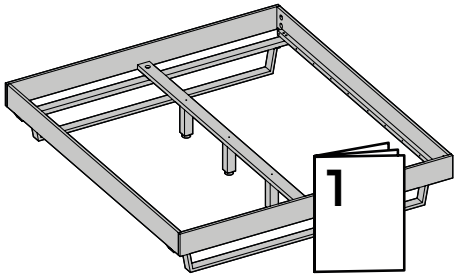

45-60

min

Fragen?

Wir sind für Dich da!

✉ service@bela-living.de

C22 - Mutter M8
10x

C67 - Halbmondbeschlag
10x

T24 - Innensechskantschlüssel
1x

T12 - Maulschlüssel
1x

F20 - Schraube M6 x 35 mm
11x

C23 - Gewindestange M8 x 80 mm
10x

D12 - Dübel 10 x 30 mm
4x

L87 - Klettverschluss
12x

1 Fuß, mittig
3x

2 Fußleiste
2x

4 Bettseite
2x