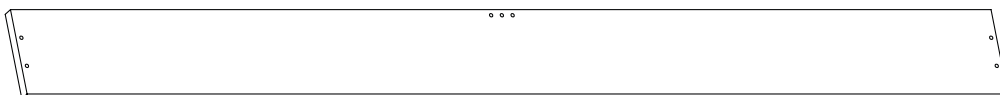

7 Kopfleiste
1x