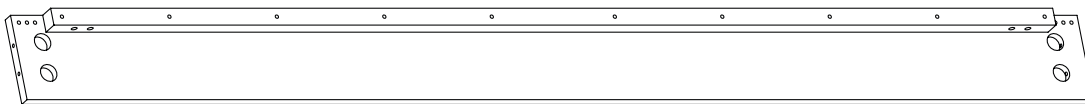

T12 - Maulschlüssel
1x

F20 - Schraube M6 x 35 mm
11x

C23 - Gewindestange M8 x 80 mm
10x

D12 - Dübel 10 x 30 mm
4x

L87 - Klettverschluss
12x

1 Fuß, mittig
3x

2 Fußleiste
2x

4 Bettseite
2x

5 Lattenrostauflage
1x

6 Fußleiste
1x

7 Kopfleiste
1x

D12 - Dübel 10 x 30 mm
6x

F20 - Schraube M6 x 35 mm
4x

F51 - Schraube M6 x 60 mm
8x

8A Kopfteil, vertikal
2x

9 Kopfteil
2x