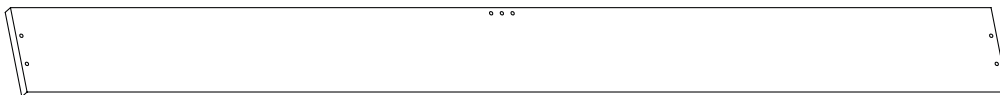

6 Fußleiste
1x