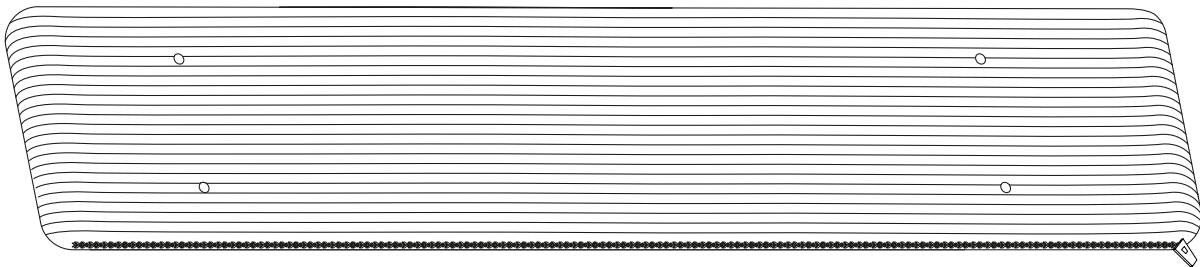

9 Kopfteil
2x

D12 - Dübel 10 x 30 mm
4x

F20 - Schraube M6 x 35 mm
2x

F51 - Schraube M6 x 60 mm
6x

8B Kopfteil, vertikal
2x

10 Kopfteil
1x

D12 - Dübel 10 x 30 mm
2x

F20 - Schraube M6 x 35 mm
2x

F51 - Schraube M6 x 60 mm
6x

8C Kopfteil, vertikal
2x

11 Kopfteil
1x

Ein letzter Check:

Bitte überprüfe, ob Du alle Teile hast.

Viel Spaß beim Aufbau!

1 

2 