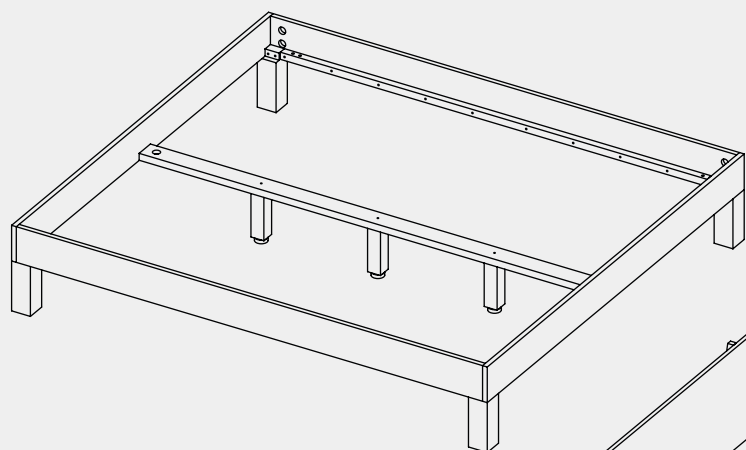

skølm.

Floki
Bett