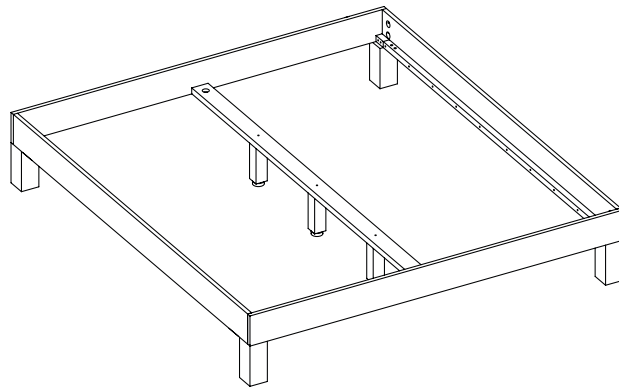

F51 - Schraube M6 x 60 mm
6x

8C Kopfteil, vertikal
2x

11 Kopfteil
1x

Ein letzter Check:

Bitte überprüfe, ob Du alle Teile hast.

Viel Spaß beim Aufbau!

1 

2 