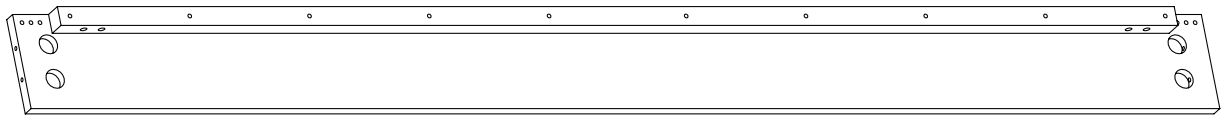

T12 - Maulschlüssel
1x

T24 - Innensechskantschlüssel
1x

D12 - Dübel 10 x 30 mm
8x

F20 - Schraube M6 x 35 mm
11x

C23 - Gewindestange M8 x 80 mm
10x

1 Fuß, mittig
3x

2 Fuß, links
2x

3 Fuß, rechts
2x

4 Bettseite
2x

5 Lattenrostaufflage
1x

6 Fußleiste
1x

7 Kopfleiste
1x

D12 - Dübel 10 x 30 mm
6x

F20 - Schraube M6 x 35 mm
4x

F51 - Schraube M6 x 60 mm
8x

8A Kopfteil, vertikal
2x