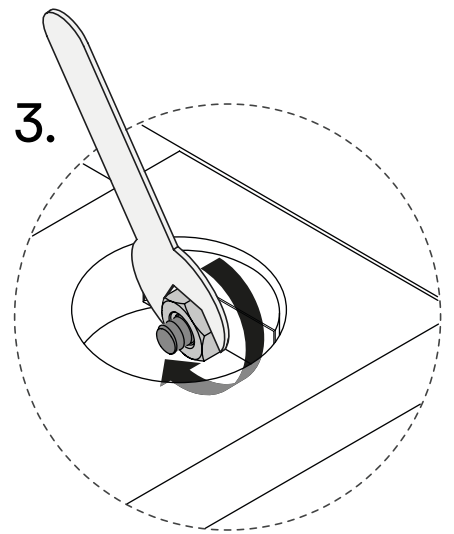

F51 - Schraube M6 x 60 mm
6x

8C Kopfteil, vertikal
2x

11 Kopfteil
1x

Ein letzter Check:

Bitte überprüfe, ob Du alle Teile hast.

Viel Spaß beim Aufbau!

1 

2 

3

4

5

6

7

8

9

10