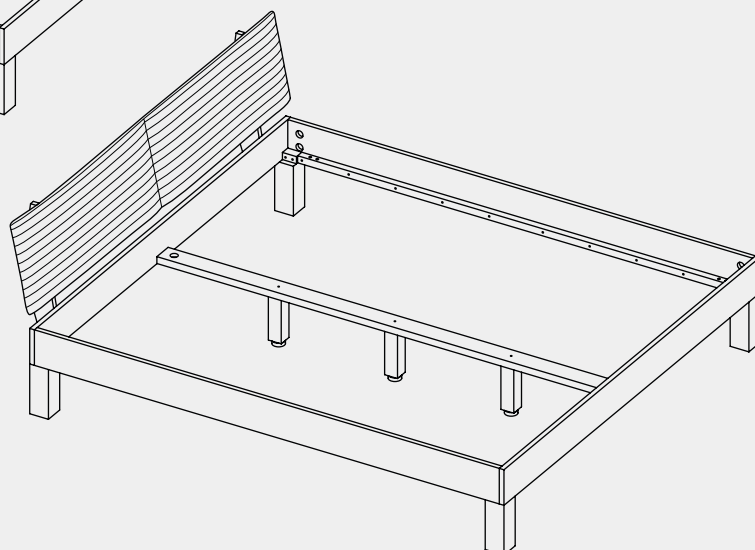

skølm.

Floki
Bett

Hey,

wir freuen uns, dass Du Dich für unser Produkt entschieden hast. Beachte die kommenden Hinweise, um den Aufbau problemlos zu gestalten.

Viel Spaß mit Deinem Produkt!

50%

weniger Fehler beim Aufbau durch sorgfältiges Lesen der Anleitung

45-60

min

Fragen?

Wir sind für Dich da!

✉ service@bela-living.de

C22 - Mutter M8
10x

C67 - Halbmondbeschlag
10x

L87 - Klettverschluss
12x