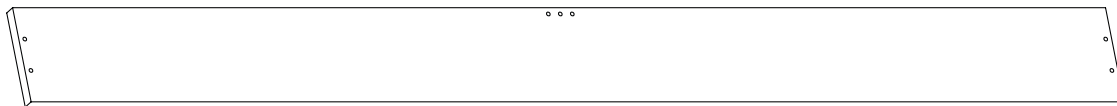

T12 - Maulschlüssel
1x

T24 - Innensechskantschlüssel
1x

D12 - Dübel 10 x 30 mm
8x

F20 - Schraube M6 x 35 mm
11x

C23 - Gewindestange M8 x 80 mm
10x

1 Fuß, mittig
3x

2 Fuß, links
2x

3 Fuß, rechts
2x

4 Bettseite
2x

5 Lattenrostaufflage
1x

6 Fußleiste
1x

7 Kopfleiste
1x

D12 - Dübel 10 x 30 mm
6x

F20 - Schraube M6 x 35 mm
4x

F51 - Schraube M6 x 60 mm
8x

8A Kopfteil, vertikal
2x