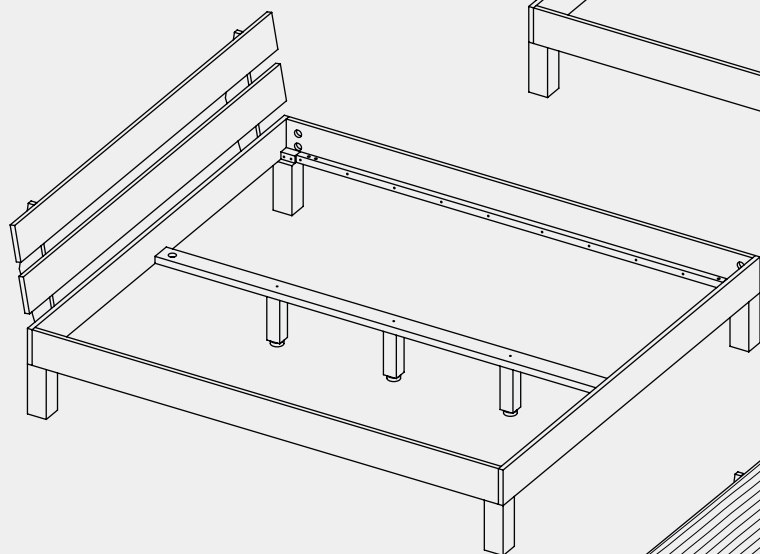

skølm.

Floki
Bett

Hey,

wir freuen uns, dass Du Dich für unser Produkt entschieden hast. Beachte die kommenden Hinweise, um den Aufbau problemlos zu gestalten.

Viel Spaß mit Deinem Produkt!

50%

weniger Fehler beim Aufbau durch sorgfältiges Lesen der Anleitung

45-60

min

Fragen?

Wir sind für Dich da!

✉ service@bela-living.de

C22 - Mutter M8
10x

C67 - Halbmondbeschlag
10x

L87 - Klettverschluss
12x