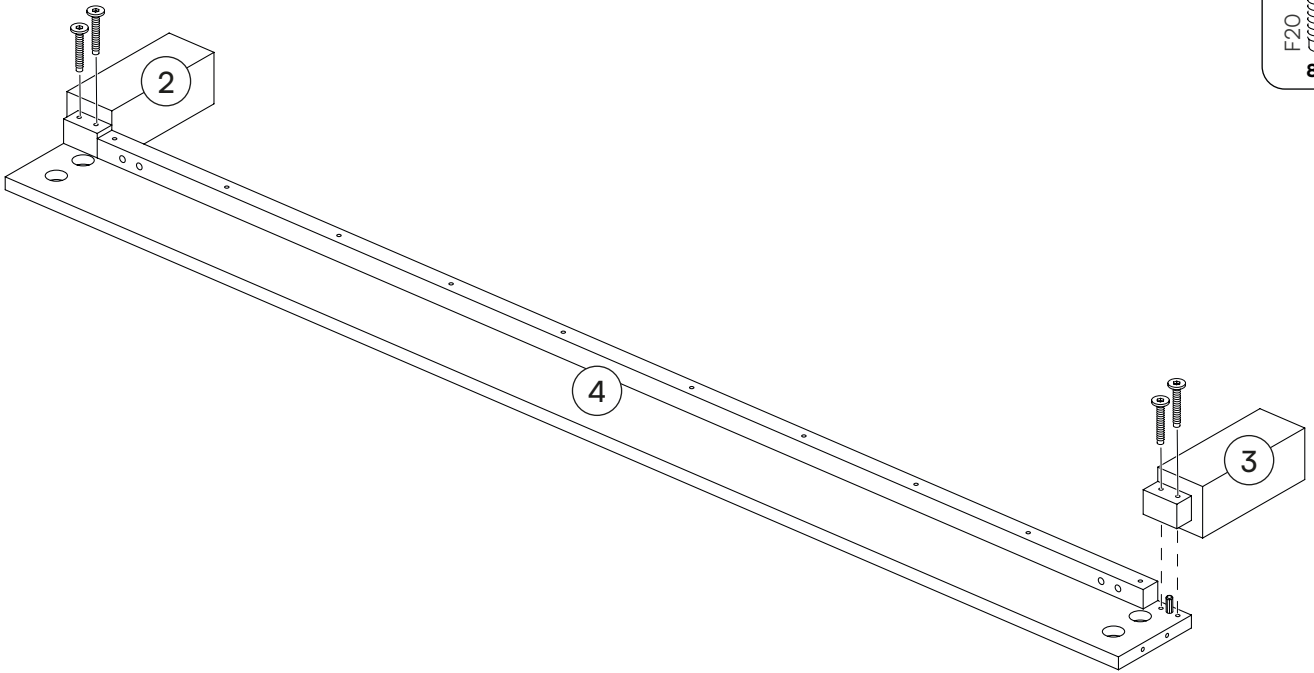

F51 - Schraube M6 x 60 mm
6x

8C Kopfteil, vertikal
2x

11 Kopfteil
1x

Ein letzter Check:

Bitte überprüfe, ob Du alle Teile hast.

Viel Spaß beim Aufbau!

1 

2 