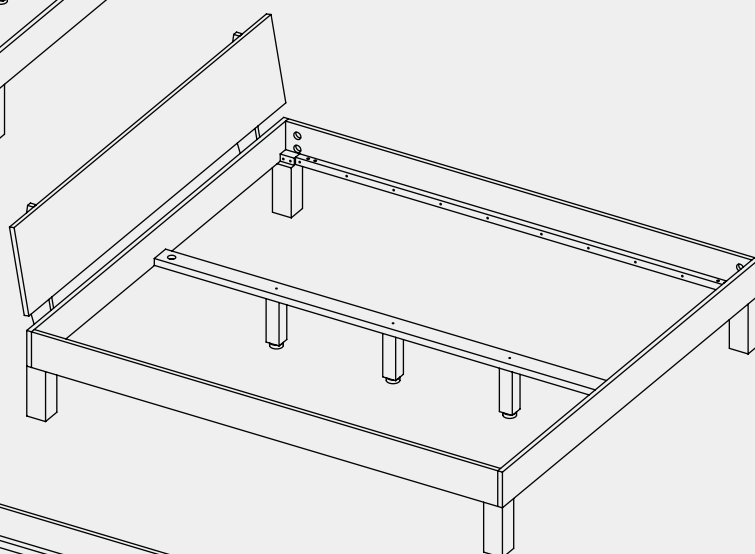

skølm.

Floki
Bett