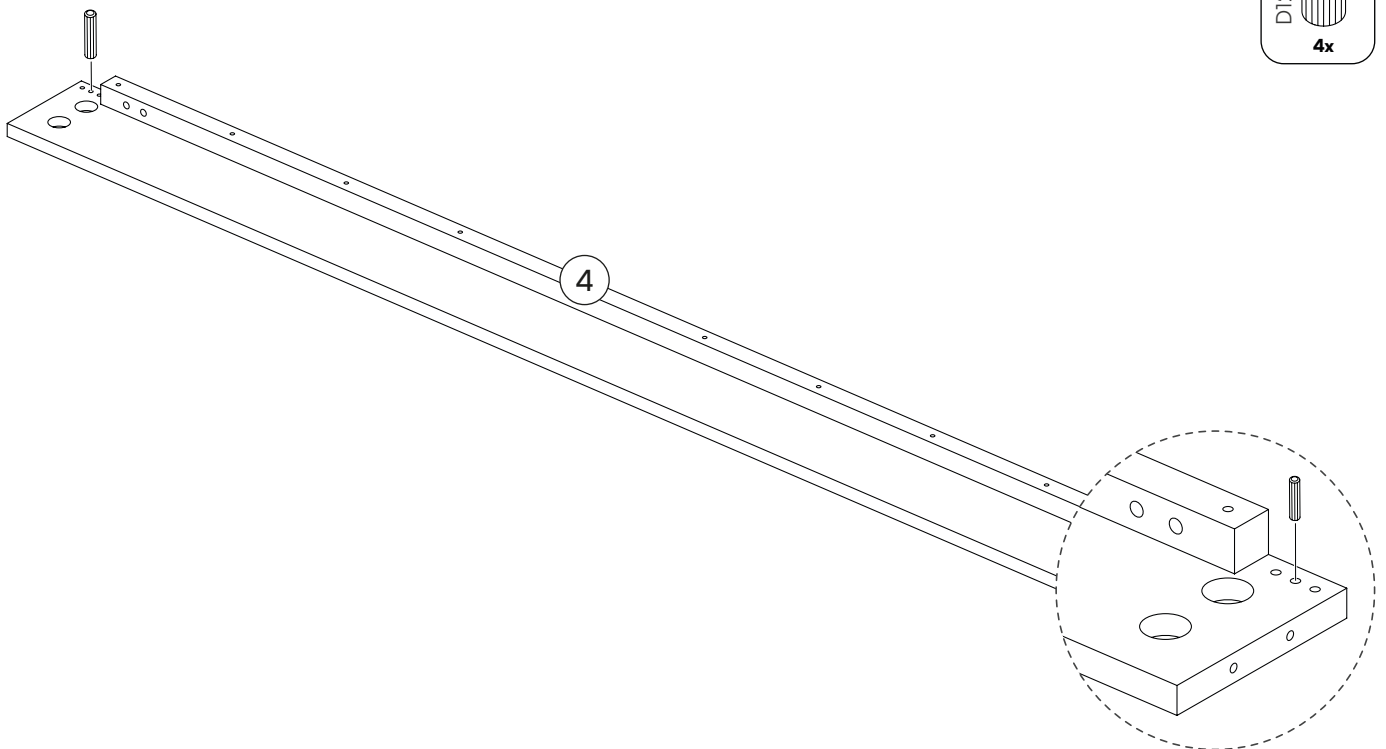

F51 - Schraube M6 x 60 mm
6x

8C Kopfteil, vertikal
2x

11 Kopfteil
1x

Ein letzter Check:

Bitte überprüfe, ob Du alle Teile hast.

Viel Spaß beim Aufbau!

1 

2 