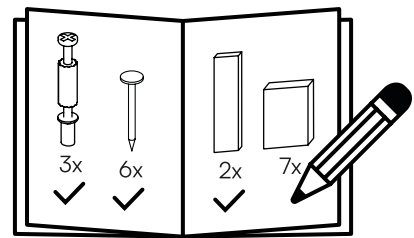

F51 - Schraube M6 x 60 mm
6x

8C Kopfteil, vertikal
2x

11 Kopfteil
1x

Ein letzter Check:

Bitte überprüfe, ob Du alle Teile hast.

Viel Spaß beim Aufbau!

1 

2 