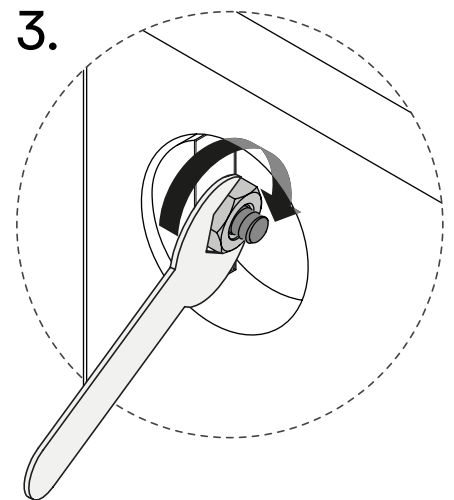

F51 - Schraube M6 x 60 mm
6x

8C Kopfteil, vertikal
2x

11 Kopfteil
1x

Ein letzter Check:

Bitte überprüfe, ob Du alle Teile hast.

Viel Spaß beim Aufbau!

1 

2 

3

4

5

6

7

8

9

10

11

 Das Lattenrost ist nicht im Lieferumfang enthalten.

12 

13

15 

16

17

18 