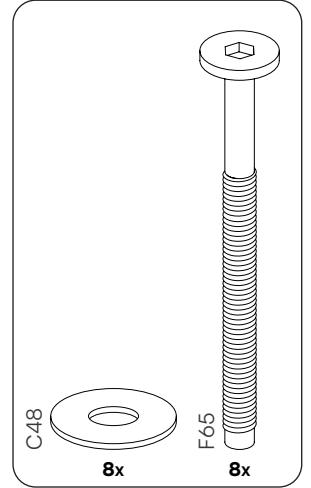

7 Seitenteil Tisch
2x

8 Seitenteil Tisch
2x

9 Tischplatte Rahmen
1x

10 Tischplatte
1x

11 Frontteil Sessel
2x

F65 - Schraube M6 x 70

8x

F21 - Schraube M6 x 30

16x

F14 - Schraube M6 x 25

20x

C48 - Scheibe

44x

T24 - Innensechskantschlüssel

2x

2

2x

3

2x

4

2x

5

2x

9