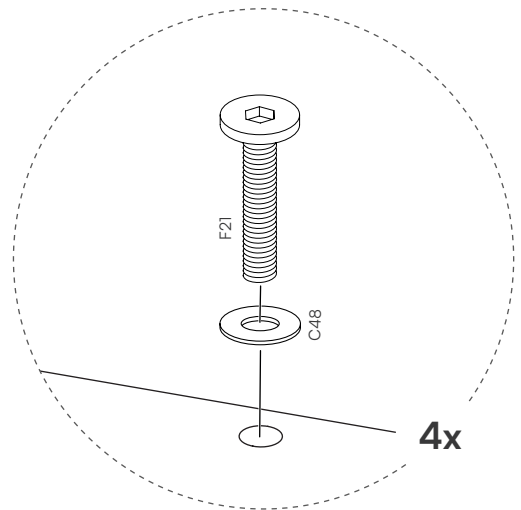

16x

F14 - Schraube M6 x 25

20x

C48 - Scheibe

44x

T24 - Innensechskantschlüssel

2x

2

2x

3

2x

4

2x

5

2x

9