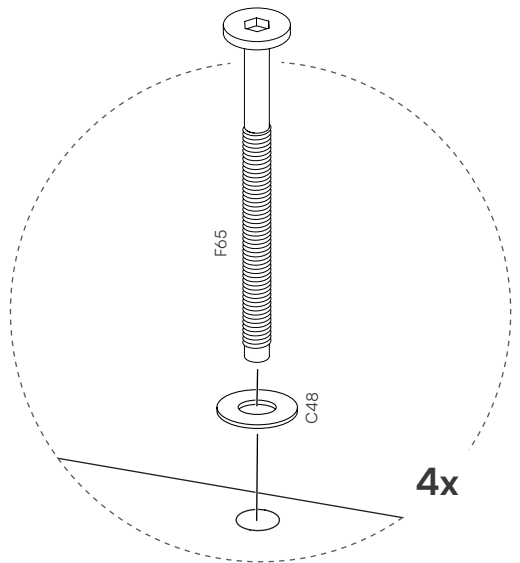

16x

F14 - Schraube M6 x 25

20x

C48 - Scheibe

44x

T24 - Innensechskantschlüssel

2x

2

2x

3

2x

4

2x

5

2x

9