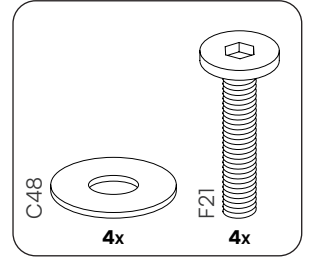

16x

F14 - Schraube M6 x 25

20x

C48 - Scheibe

44x

T24 - Innensechskantschlüssel

2x

2

2x

3

2x

4

2x

5

2x

9