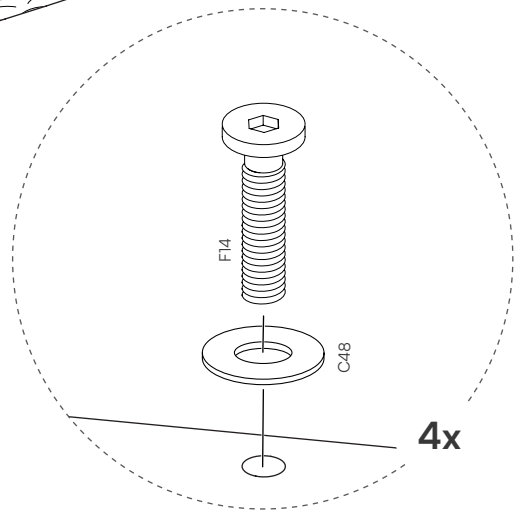

16x

F14 - Schraube M6 x 25

20x

C48 - Scheibe

44x

T24 - Innensechskantschlüssel

2x

2

2x

3

2x

4

2x

5

2x

9