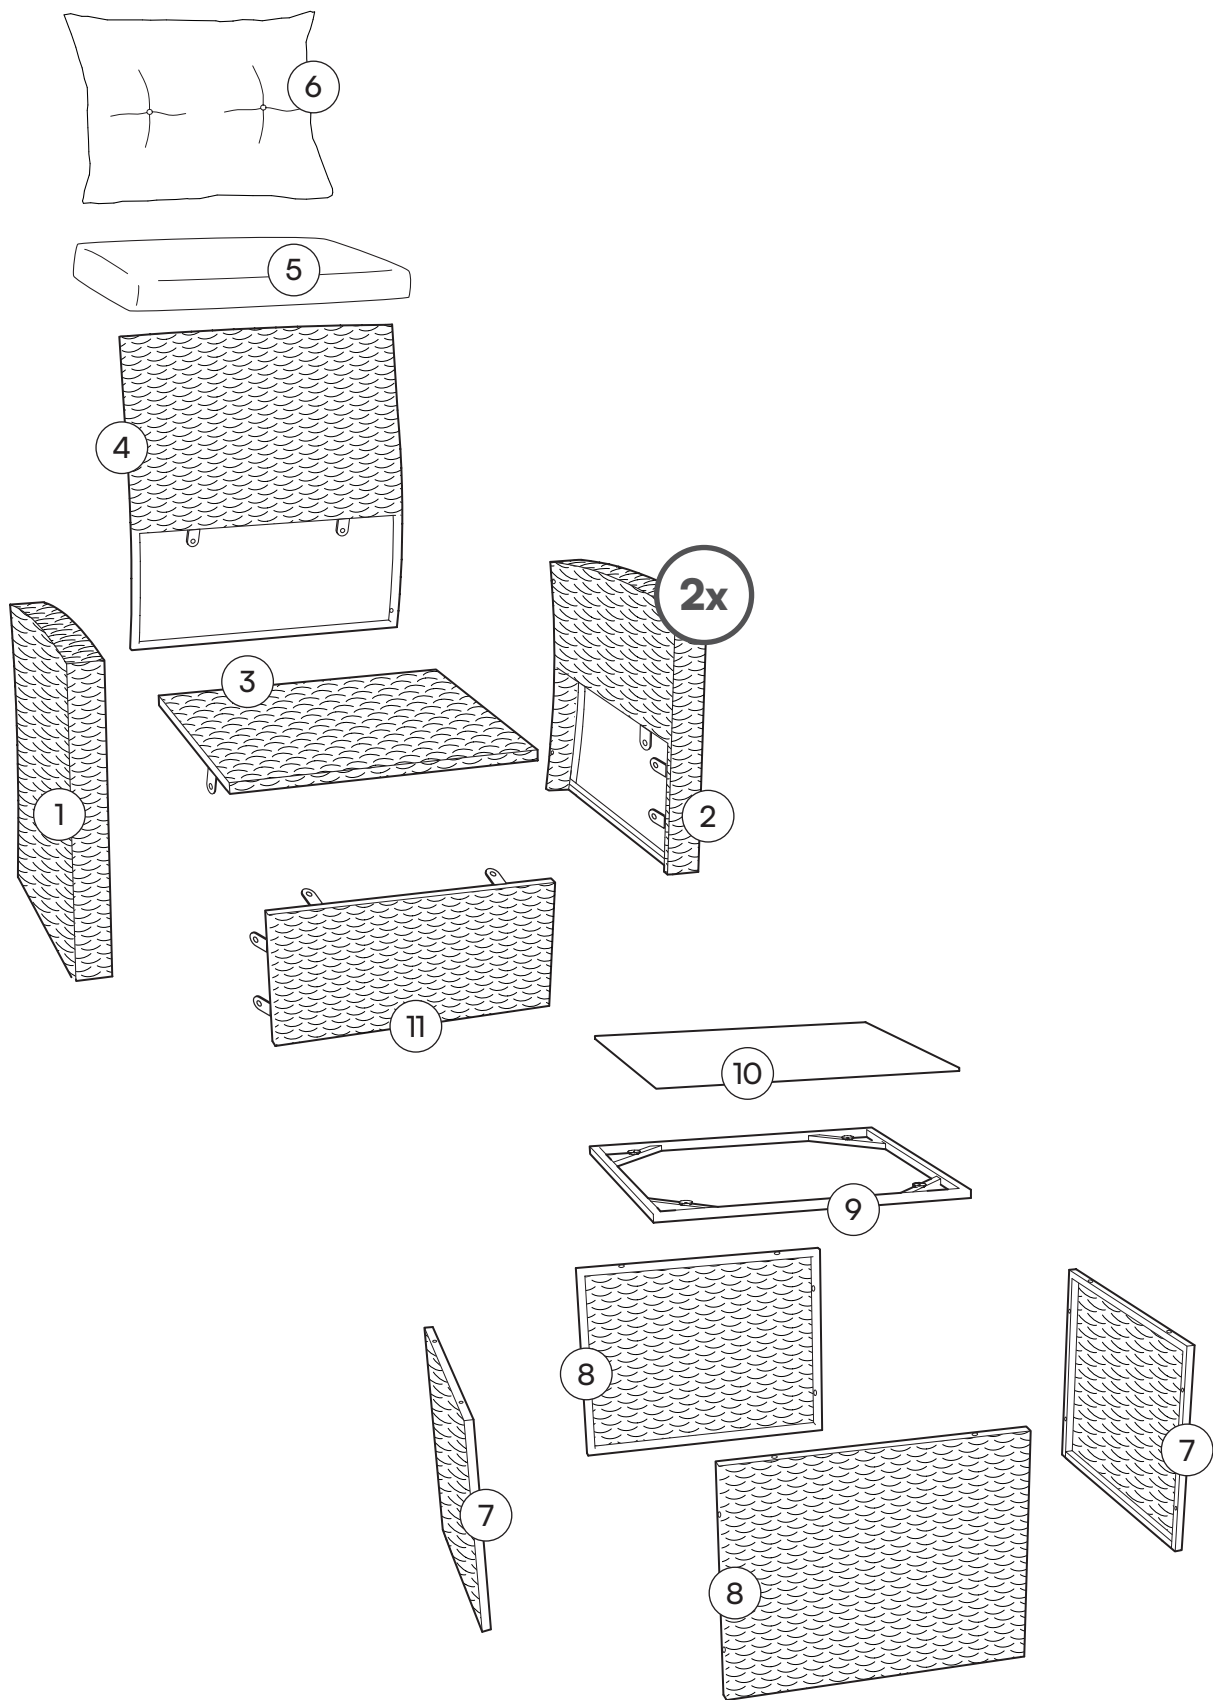

60-90

min

Um die Lebensdauer des Produkts zu verlängern,
schütze es vor Regen und Sonneneinstrahlung.

Fragen?

Wir sind für Dich da!

✉ service@bela-living.de

1.

Ziehe die Schrauben während
des gesamten Aufbaus
zunächst per Hand an.

2.

Justiere das Produkt final
und ziehe die Schrauben
vollständig an.

1 Seitenteil Sessel, links
2x

2 Seitenteil Sessel, rechts
2x

3 Sitzfläche Sessel
2x

4 Rückenlehne Sessel
2x

5 Sitzkissen Sessel
2x

6 Rückenkissen Sessel
2x

7 Seitenteil Tisch
2x

8 Seitenteil Tisch
2x

9 Tischplatte Rahmen
1x

10 Tischplatte
1x

11 Frontteil Sessel
2x

F65 - Schraube M6 x 70

8x

F21 - Schraube M6 x 30