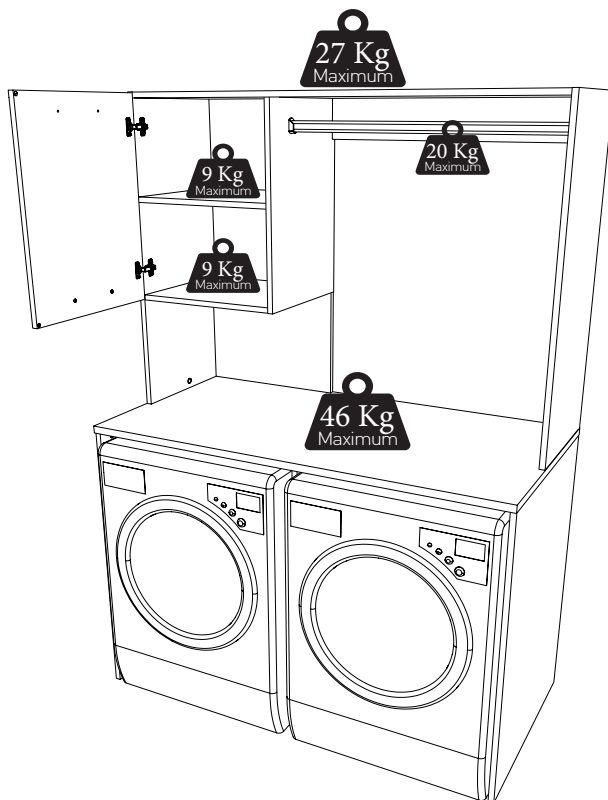

Charnières

**LE TRI
+ FACILE**

FR

**Pensez à
donner ou recycler.**

OU

OU

Association

Magasin

Déchèterie

<https://quefairedemesdechets.fr>