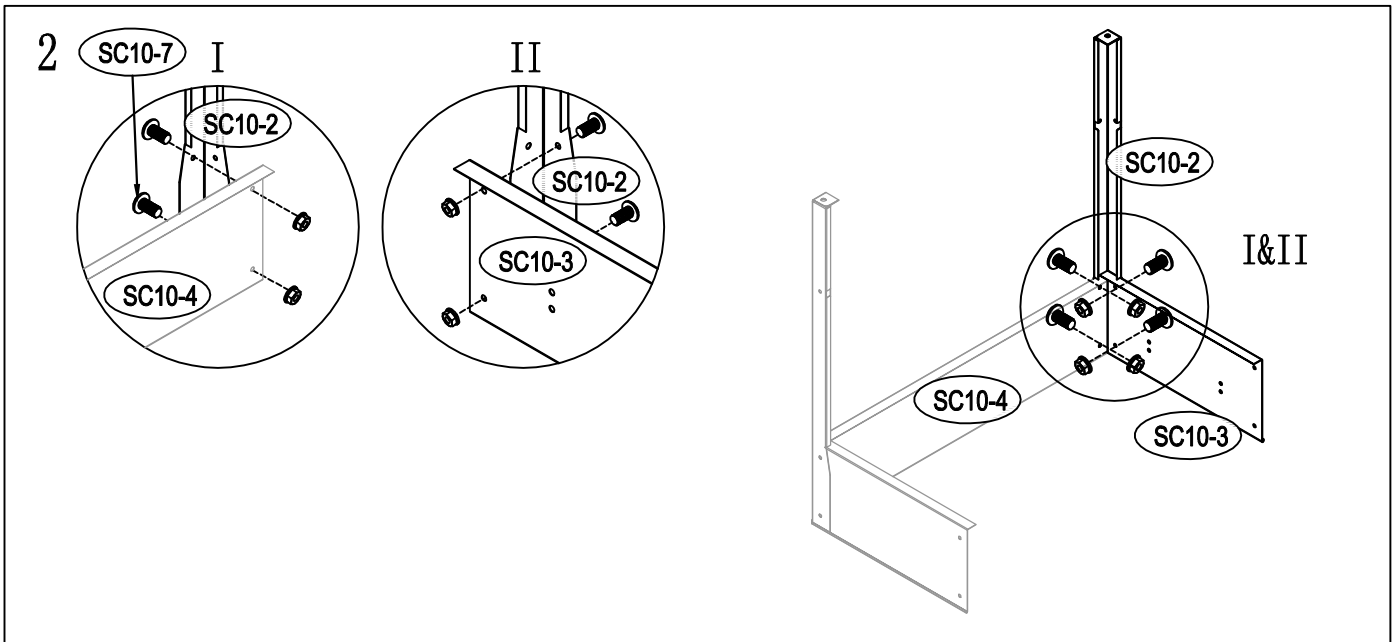

# MELISSE

---

Carré potager à roulettes vert  
GP08

**Chargement maximum/Max loading/Maximale  
Belastung/Carga máxima/Carico massimo/  
Max laden /Carregamento  
máximo/ Maksymalne obciążenie :30kg**

LIST				LIST			
IMAGE	NO.	mm	QTY	IMAGE	NO.	mm	QTY
	SC10-1	820x430	1		SC10-4	820x200	2
	SC10-1a	820x430	1		SC10-5		1
	SC10-2	780	4		SC10-6	M8	4
	SC10-3	430	1		SC10-7	M6x10	20
	SC10-3a	430	1		SC10-8	M6x10	8