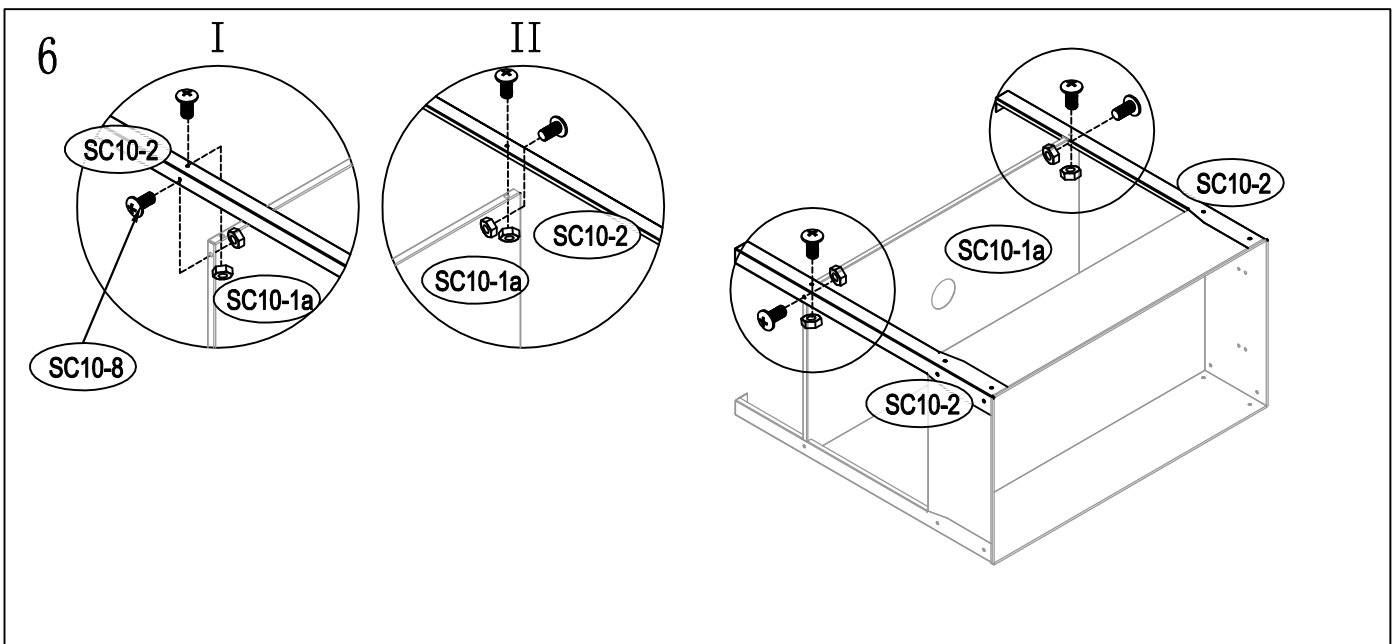

# MELISSE

---

Carré potager à roulettes vert  
GP08

**Chargement maximum/Max loading/Maximale  
Belastung/Carga máxima/Carico massimo/  
Max laden /Carregamento  
máximo/ Maksymalne obciążenie :30kg**

LIST				LIST			
IMAGE	NO.	mm	QTY	IMAGE	NO.	mm	QTY
	SC10-1	820x430	1		SC10-4	820x200	2
	SC10-1a	820x430	1		SC10-5		1
	SC10-2	780	4		SC10-6	M8	4
	SC10-3	430	1		SC10-7	M6x10	20
	SC10-3a	430	1		SC10-8	M6x10	8