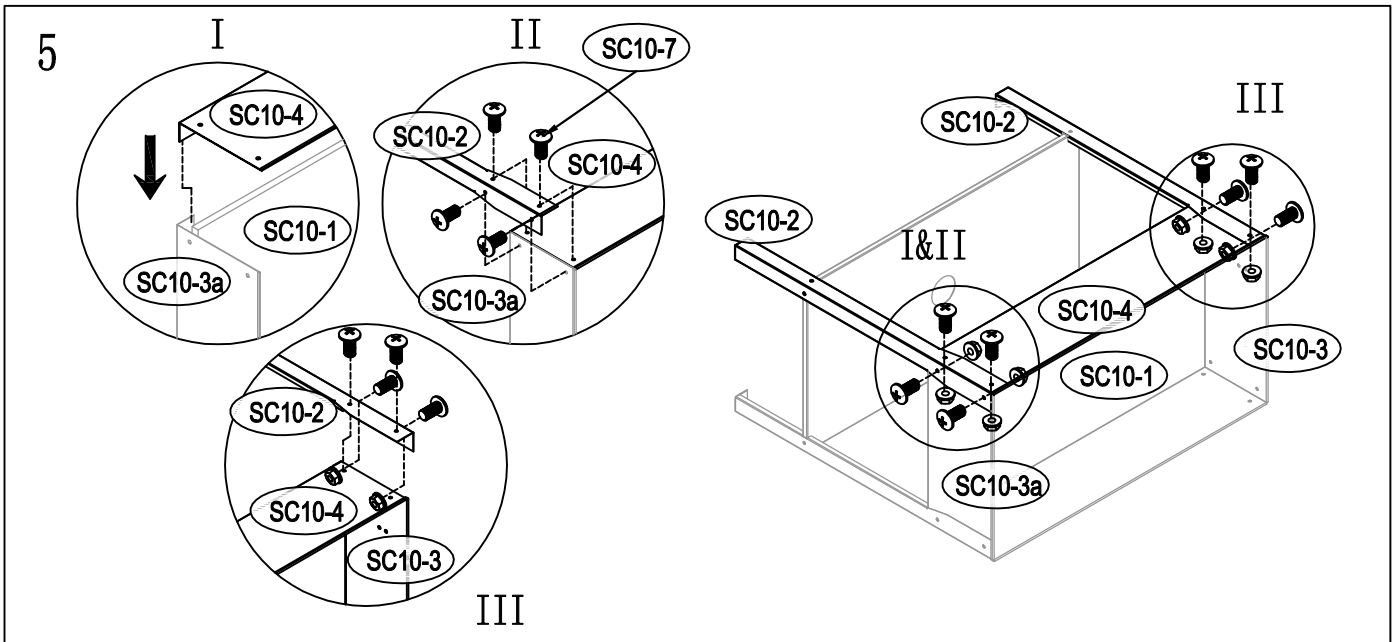

# MELISSE

---

Carré potager à roulettes vert  
GP08

**Chargement maximum/Max loading/Maximale  
Belastung/Carga máxima/Carico massimo/  
Max laden /Carregamento  
máximo/ Maksymalne obciążenie :30kg**

LIST				LIST			
IMAGE	NO.	mm	QTY	IMAGE	NO.	mm	QTY
	SC10-1	820x430	1		SC10-4	820x200	2
	SC10-1a	820x430	1		SC10-5		1
	SC10-2	780	4		SC10-6	M8	4
	SC10-3	430	1		SC10-7	M6x10	20
	SC10-3a	430	1		SC10-8	M6x10	8