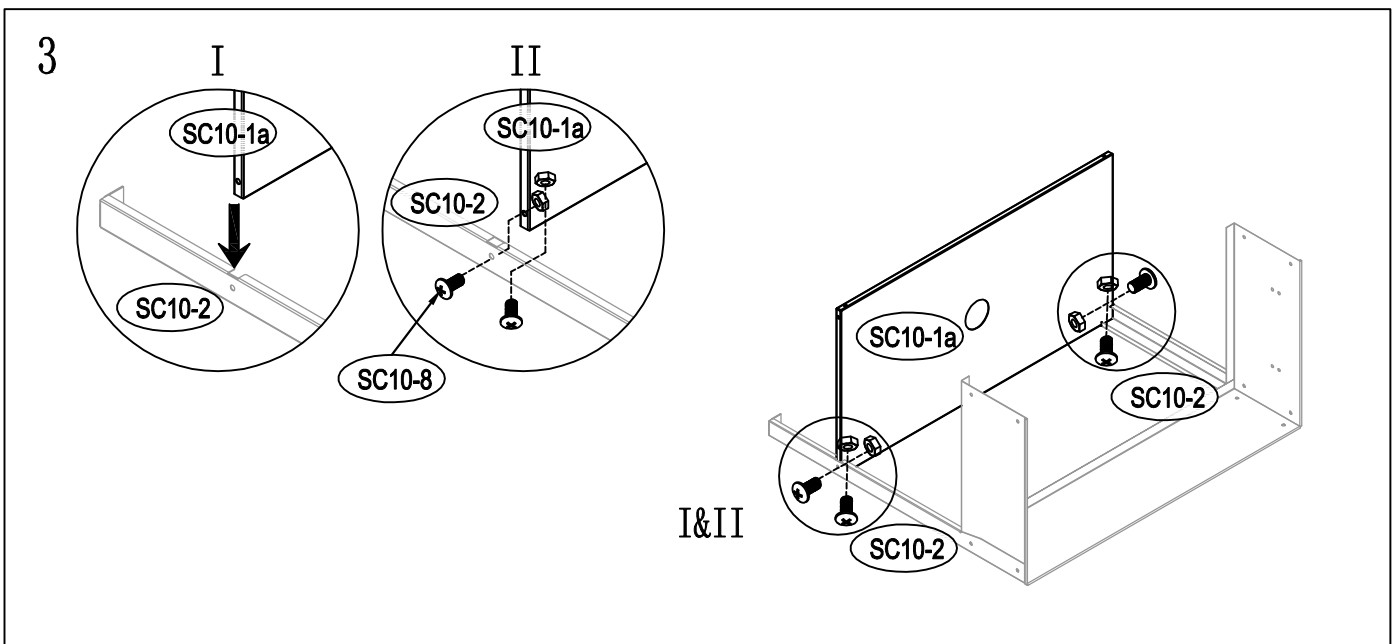

# MELISSE

---

Carré potager à roulettes vert  
GP08

**Chargement maximum/Max loading/Maximale  
Belastung/Carga máxima/Carico massimo/  
Max laden /Carregamento  
máximo/ Maksymalne obciążenie :30kg**

LIST				LIST			
IMAGE	NO.	mm	QTY	IMAGE	NO.	mm	QTY
	SC10-1	820x430	1		SC10-4	820x200	2
	SC10-1a	820x430	1		SC10-5		1
	SC10-2	780	4		SC10-6	M8	4
	SC10-3	430	1		SC10-7	M6x10	20
	SC10-3a	430	1		SC10-8	M6x10	8