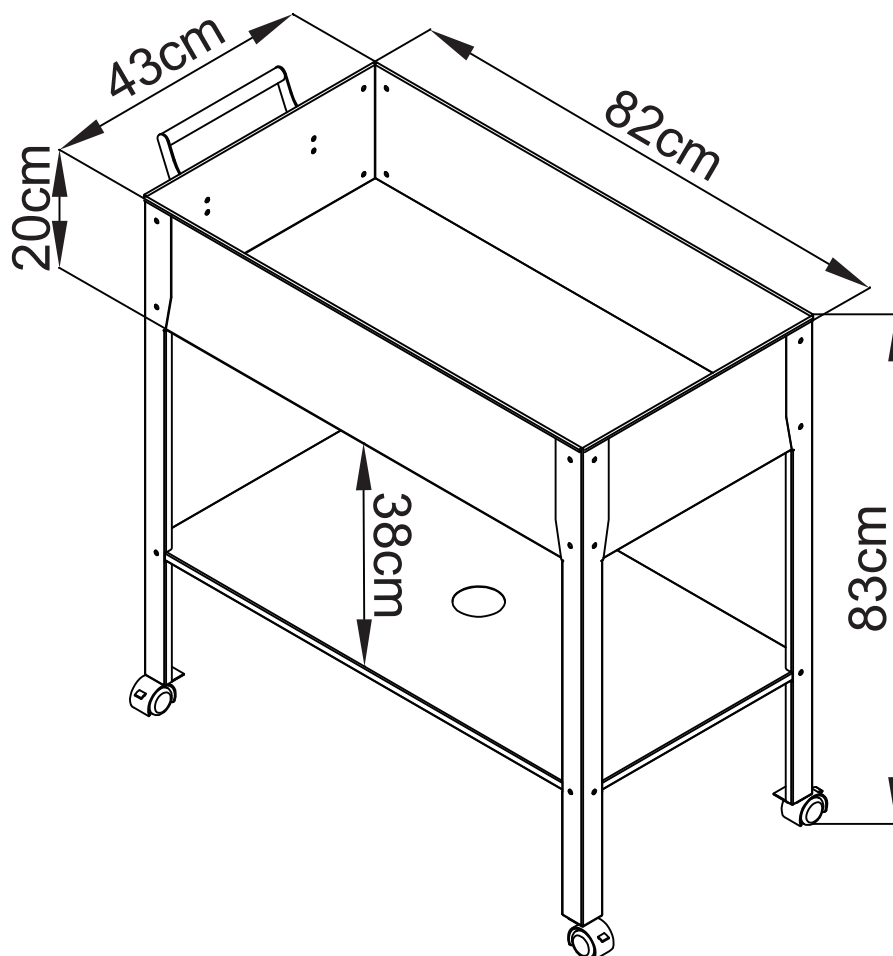

# MELISSE

---

Carré potager à roulettes vert  
GP08

**Chargement maximum/Max loading/Maximale  
Belastung/Carga máxima/Carico massimo/  
Max laden /Carregamento  
máximo/ Maksymalne obciążenie :30kg**

LIST				LIST			
IMAGE	NO.	mm	QTY	IMAGE	NO.	mm	QTY
	SC10-1	820x430	1		SC10-4	820x200	2
	SC10-1a	820x430	1		SC10-5		1
	SC10-2	780	4		SC10-6	M8	4
	SC10-3	430	1		SC10-7	M6x10	20
	SC10-3a	430	1		SC10-8	M6x10	8