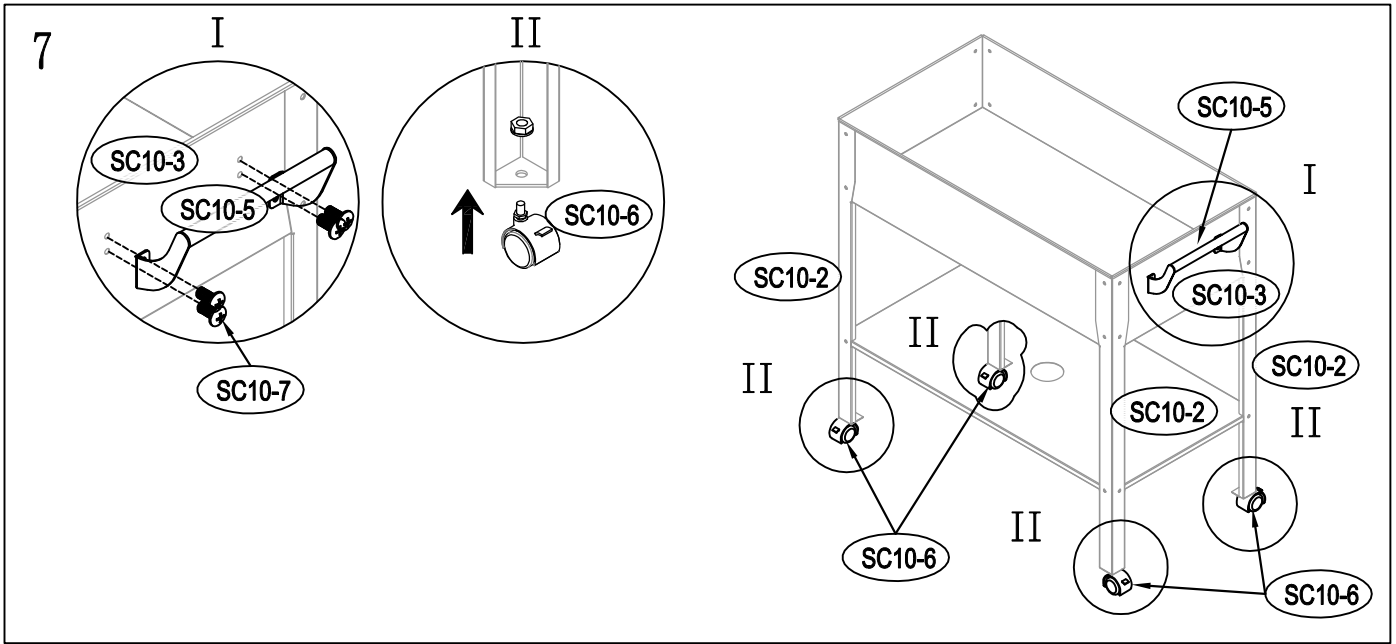

# MELISSE

---

Carré potager à roulettes vert  
GP08

**Chargement maximum/Max loading/Maximale  
Belastung/Carga máxima/Carico massimo/  
Max laden /Carregamento  
máximo/ Maksymalne obciążenie :30kg**

LIST				LIST			
IMAGE	NO.	mm	QTY	IMAGE	NO.	mm	QTY
	SC10-1	820x430	1		SC10-4	820x200	2
	SC10-1a	820x430	1		SC10-5		1
	SC10-2	780	4		SC10-6	M8	4
	SC10-3	430	1		SC10-7	M6x10	20
	SC10-3a	430	1		SC10-8	M6x10	8