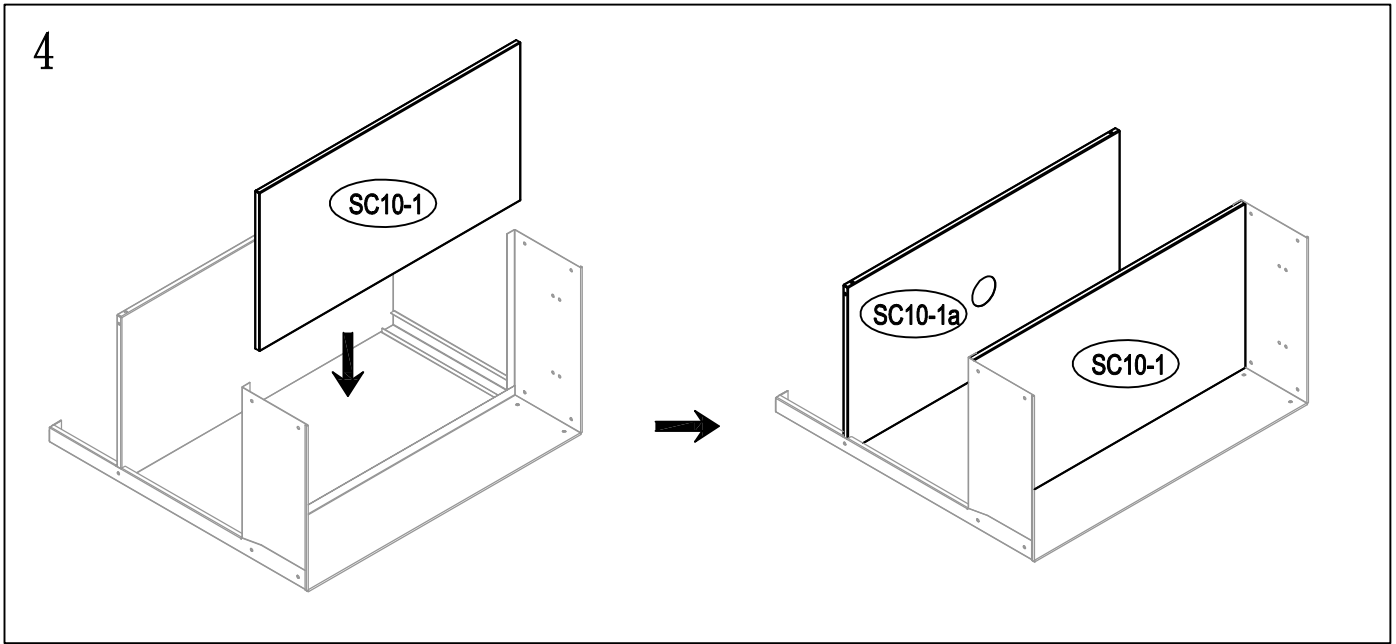

# MELISSE

---

Carré potager à roulettes vert  
GP08

**Chargement maximum/Max loading/Maximale  
Belastung/Carga máxima/Carico massimo/  
Max laden /Carregamento  
máximo/ Maksymalne obciążenie :30kg**

LIST				LIST			
IMAGE	NO.	mm	QTY	IMAGE	NO.	mm	QTY
	SC10-1	820x430	1		SC10-4	820x200	2
	SC10-1a	820x430	1		SC10-5		1
	SC10-2	780	4		SC10-6	M8	4
	SC10-3	430	1		SC10-7	M6x10	20
	SC10-3a	430	1		SC10-8	M6x10	8