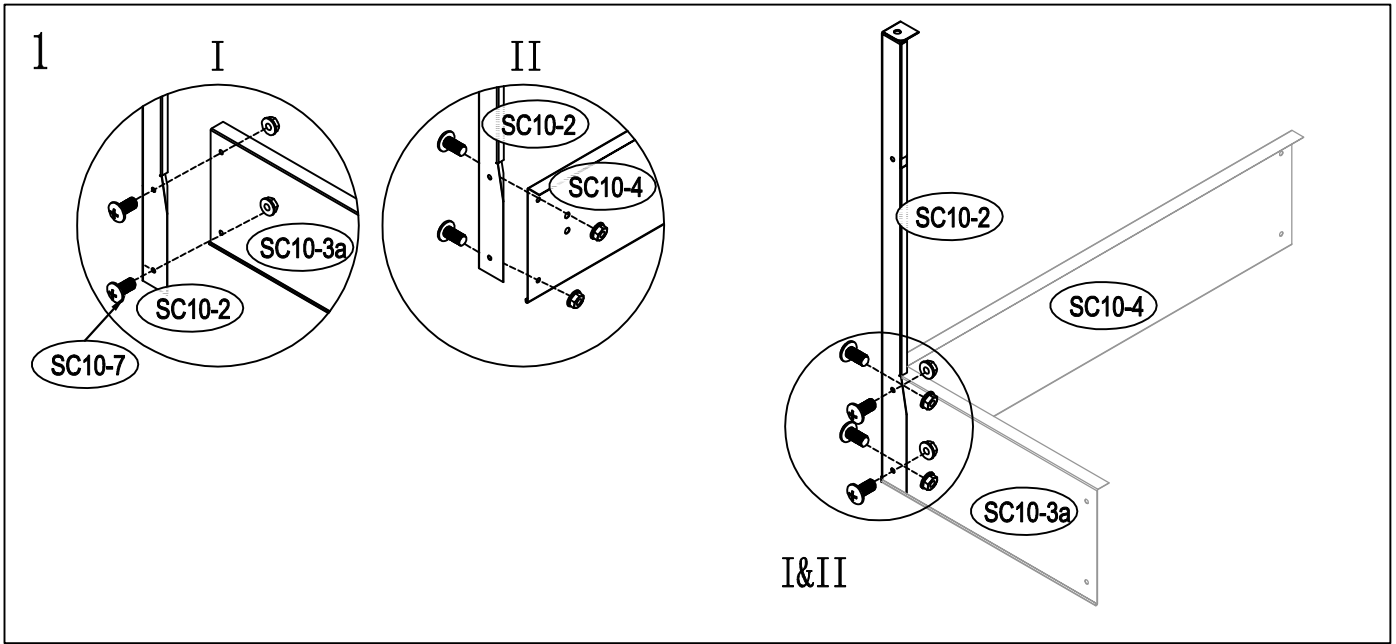

# MELISSE

---

Carré potager à roulettes vert  
GP08

**Chargement maximum/Max loading/Maximale  
Belastung/Carga máxima/Carico massimo/  
Max laden /Carregamento  
máximo/ Maksymalne obciążenie :30kg**

LIST				LIST			
IMAGE	NO.	mm	QTY	IMAGE	NO.	mm	QTY
	SC10-1	820x430	1		SC10-4	820x200	2
	SC10-1a	820x430	1		SC10-5		1
	SC10-2	780	4		SC10-6	M8	4
	SC10-3	430	1		SC10-7	M6x10	20
	SC10-3a	430	1		SC10-8	M6x10	8