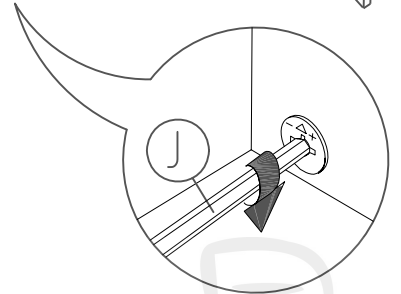

Montageanleitung : 400K

Assembly instruction : 400K

	 4 x A	 8 x B	 8 x C	 4 x D
	 6 x E	 12 x F	 4 x G	 4 x H

• Sie benötigen dieses Werkzeug / tool :

2

8 x C

3

4 x H

1090 mm

4

5

6

7

8

9

10