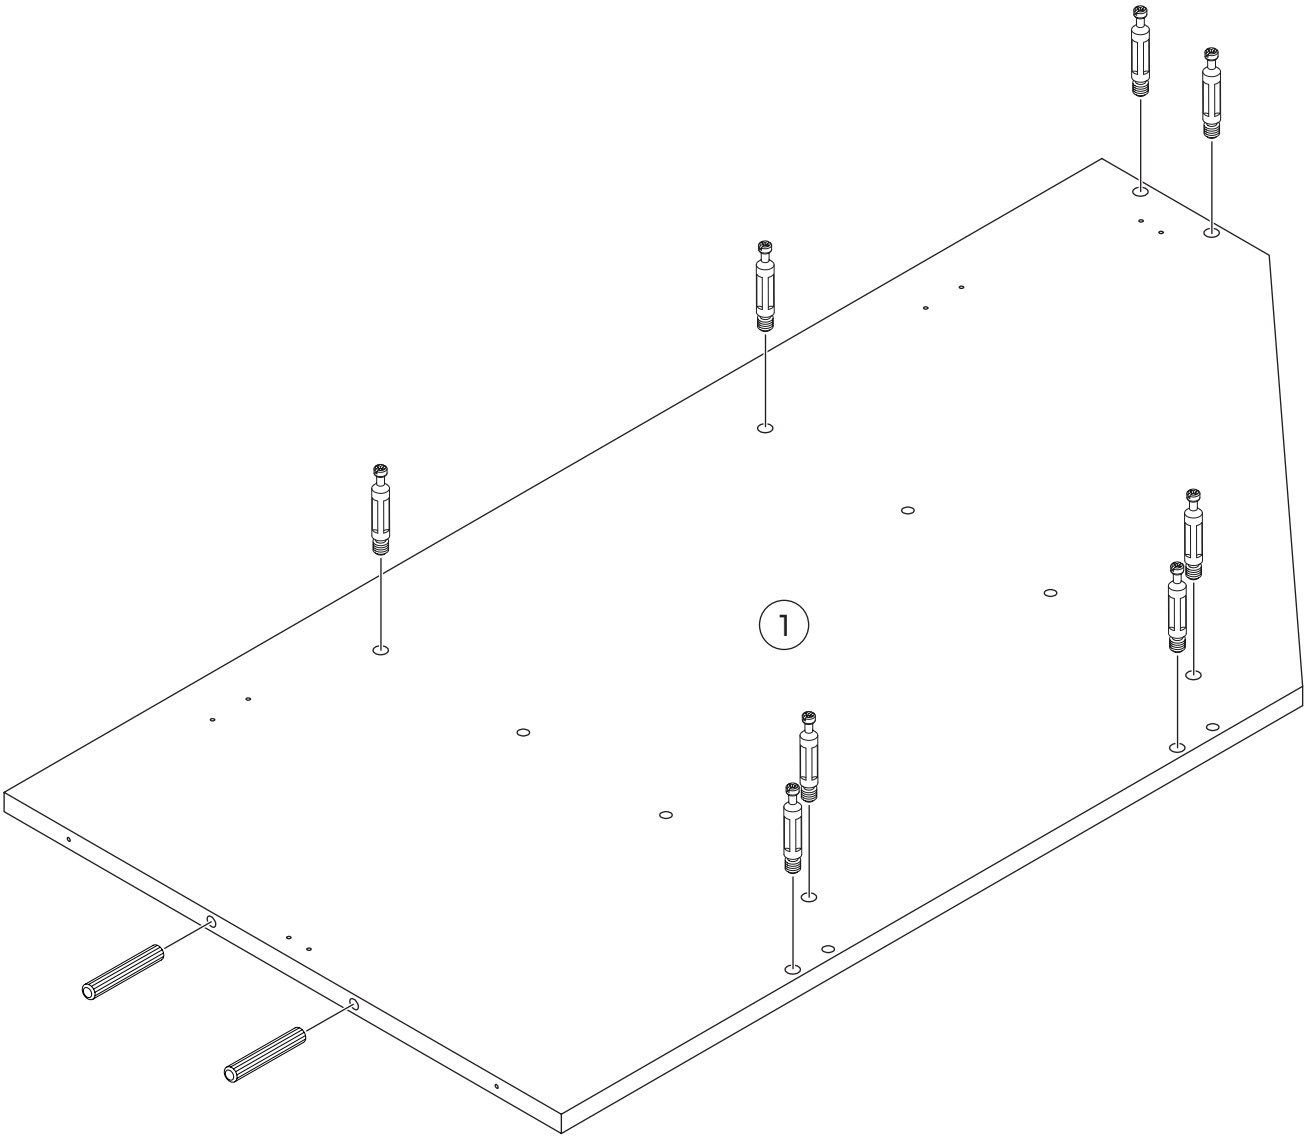

20x

L57.1 - Push-to-Open Mechanismus

2x

L57.2 - Push-to-Open Mechanismus

2x

L57.3 - Push-to-Open Mechanismus

2x

C40 - Wandwinkel

2x

H26 - Scharnier

4x

L113 - Wasserwaage

1x

4

5

6