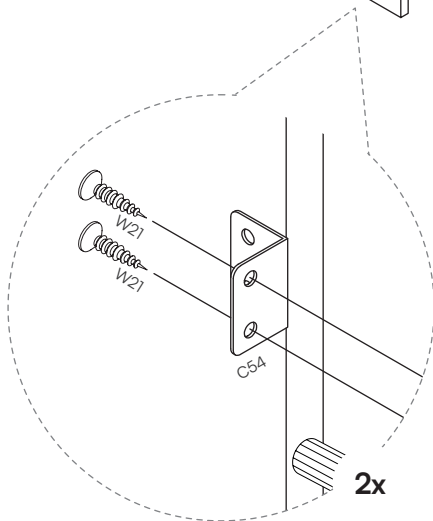

20x

L57.1 - Push-to-Open Mechanismus

2x

L57.2 - Push-to-Open Mechanismus

2x

L57.3 - Push-to-Open Mechanismus

2x

C40 - Wandwinkel

2x

H26 - Scharnier

4x

L113 - Wasserwaage

1x

4

5

6

7

10

14

15

Türen perfekt ausrichten,
hier geht es zur Videoanleitung.

20

Geschafft!

Bellamio