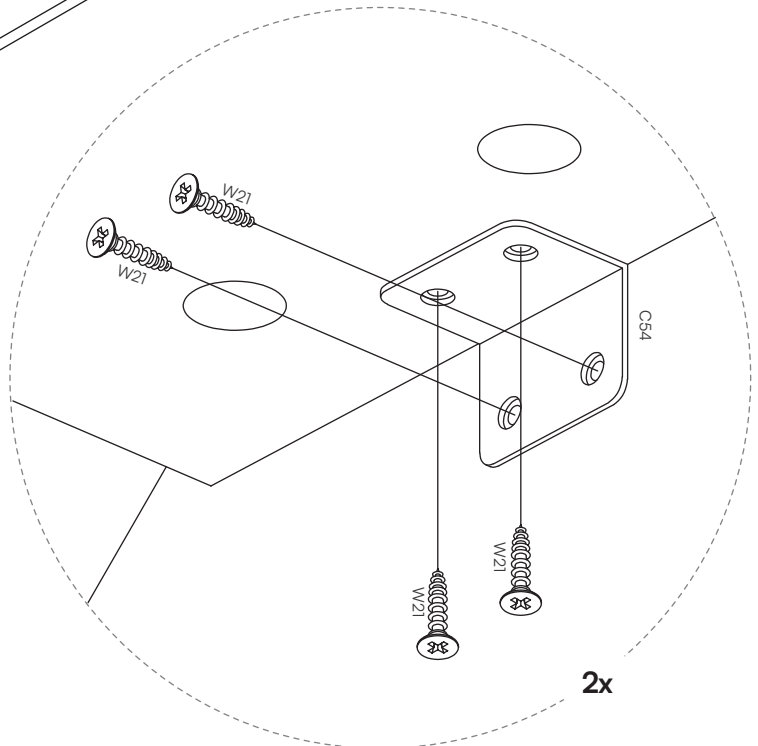

20x

L57.1 - Push-to-Open Mechanismus

2x

L57.2 - Push-to-Open Mechanismus

2x

L57.3 - Push-to-Open Mechanismus

2x

C40 - Wandwinkel

2x

H26 - Scharnier

4x

L113 - Wasserwaage

1x

4

5

6

7

10

14

15

Türen perfekt ausrichten,
hier geht es zur Videoanleitung.

20

Geschafft!

Bellamio