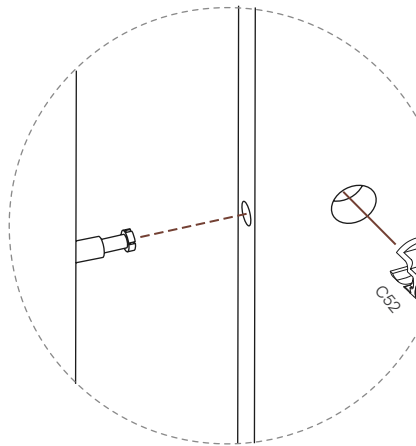

20x

L57.1 - Push-to-Open Mechanismus

2x

L57.2 - Push-to-Open Mechanismus

2x

L57.3 - Push-to-Open Mechanismus

2x

C40 - Wandwinkel

2x

H26 - Scharnier

4x

L113 - Wasserwaage

1x

4

5

6

7

10

14

15

Türen perfekt ausrichten,
hier geht es zur Videoanleitung.

20

Geschafft!

Bellamio