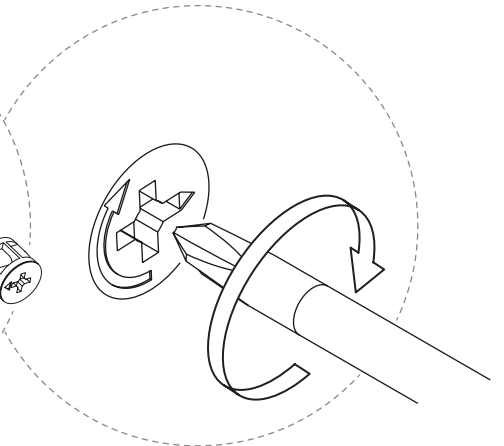

20x

L57.1 - Push-to-Open Mechanismus

2x

L57.2 - Push-to-Open Mechanismus

2x

L57.3 - Push-to-Open Mechanismus

2x

C40 - Wandwinkel

2x

H26 - Scharnier

4x

L113 - Wasserwaage

1x

4

5

6

7

10

14

15

Türen perfekt ausrichten,
hier geht es zur Videoanleitung.

20

Geschafft!

Bellamio