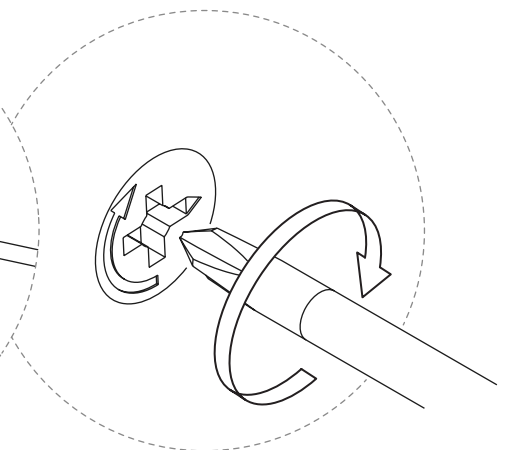

20x

L57.1 - Push-to-Open Mechanismus

2x

L57.2 - Push-to-Open Mechanismus

2x

L57.3 - Push-to-Open Mechanismus

2x

C40 - Wandwinkel

2x

H26 - Scharnier

4x

L113 - Wasserwaage

1x

4

5

6

7

10

14

15

Türen perfekt ausrichten,
hier geht es zur Videoanleitung.

20

Geschafft!

Bellamio