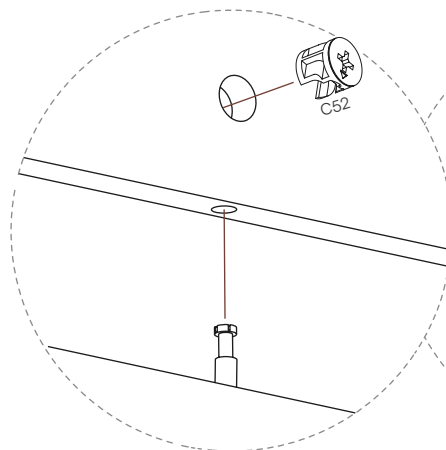

20x

L57.1 - Push-to-Open Mechanismus

2x

L57.2 - Push-to-Open Mechanismus

2x

L57.3 - Push-to-Open Mechanismus

2x

C40 - Wandwinkel

2x

H26 - Scharnier

4x

L113 - Wasserwaage

1x

4

5

6