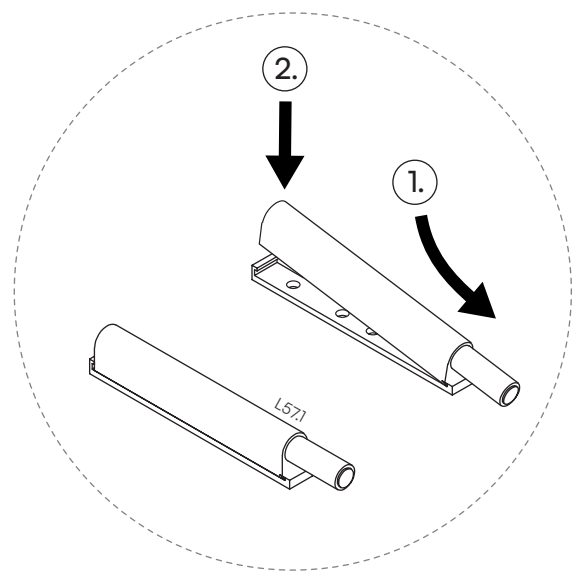

20x

L57.1 - Push-to-Open Mechanismus

2x

L57.2 - Push-to-Open Mechanismus

2x

L57.3 - Push-to-Open Mechanismus

2x

C40 - Wandwinkel

2x

H26 - Scharnier

4x

L113 - Wasserwaage

1x

4

5

6