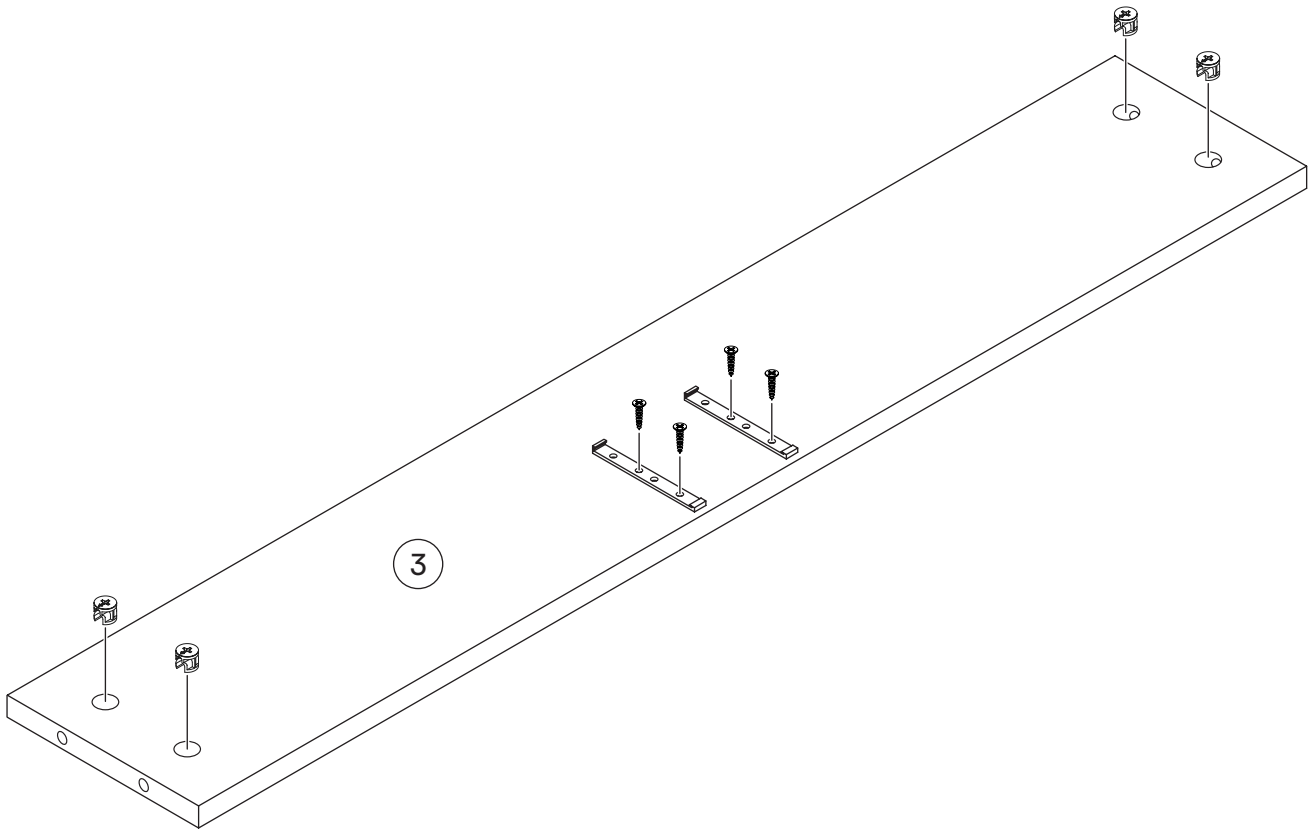

20x

L57.1 - Push-to-Open Mechanismus

2x

L57.2 - Push-to-Open Mechanismus

2x

L57.3 - Push-to-Open Mechanismus

2x

C40 - Wandwinkel

2x

H26 - Scharnier

4x

L113 - Wasserwaage

1x

4

5

6