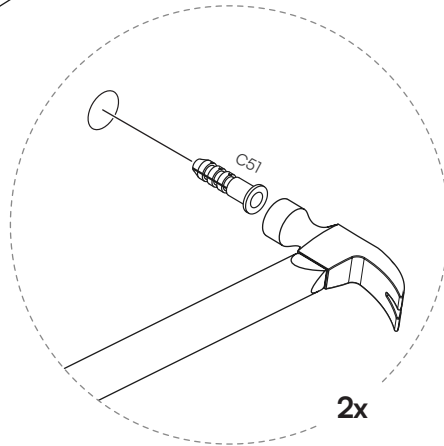

2x

H26 - Scharnier

4x

L113 - Wasserwaage

1x

4

5

6

7

10

14

15

Türen perfekt ausrichten,
hier geht es zur Videoanleitung.

20

Geschafft!

Bellamio