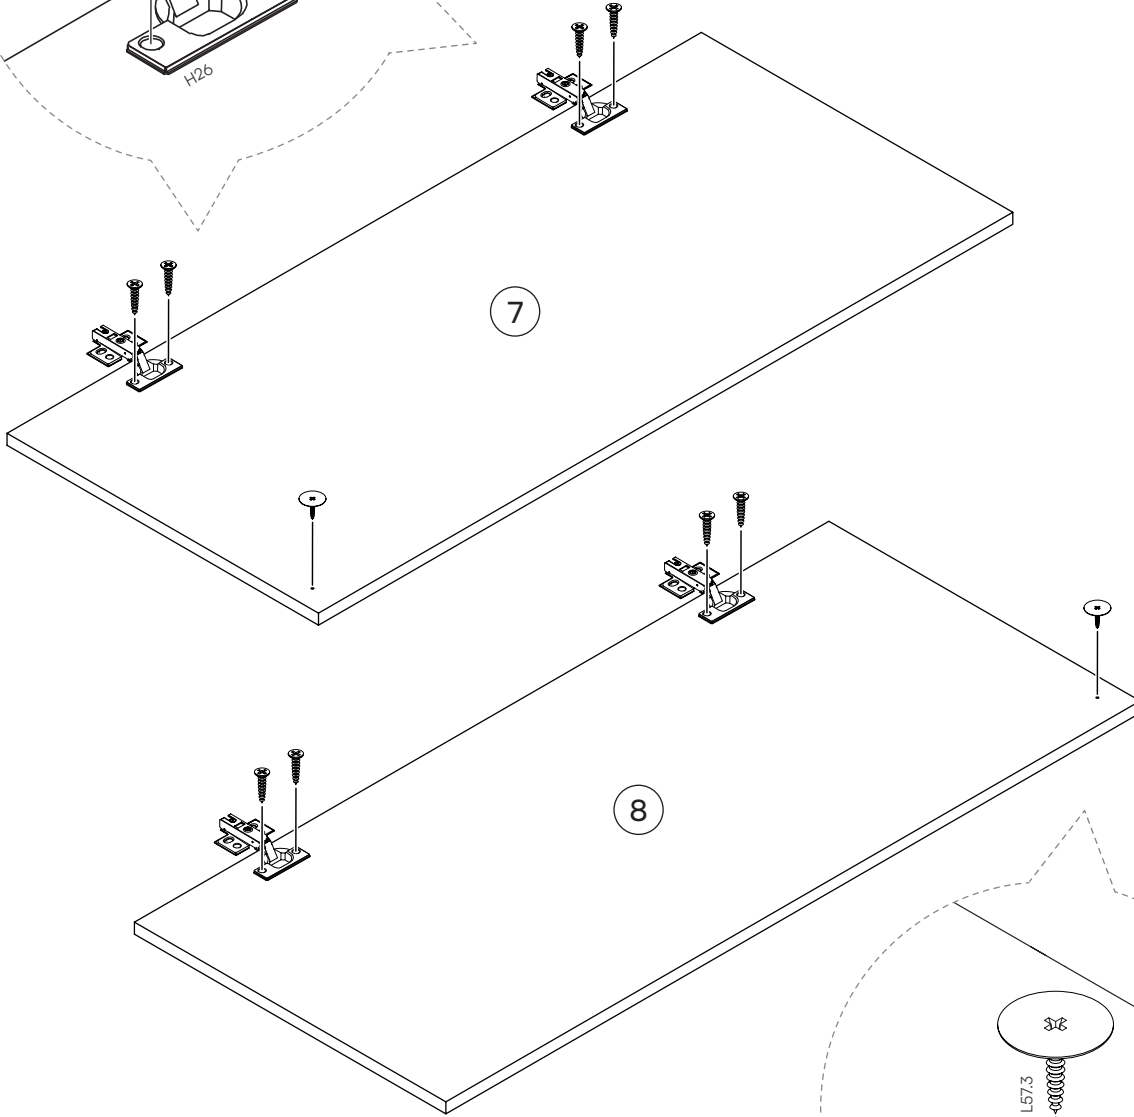

20x

L57.1 - Push-to-Open Mechanismus

2x

L57.2 - Push-to-Open Mechanismus

2x

L57.3 - Push-to-Open Mechanismus

2x

C40 - Wandwinkel

2x

H26 - Scharnier

4x

L113 - Wasserwaage

1x

4

5

6

7

10

14

15

Türen perfekt ausrichten,
hier geht es zur Videoanleitung.

20

Geschafft!

Bellamio