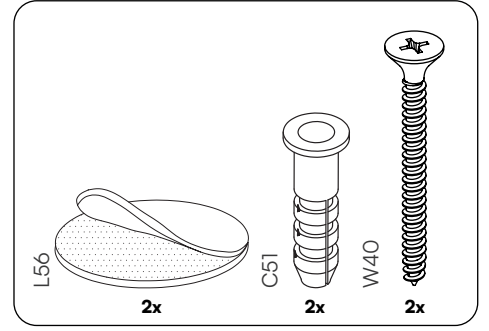

2x

H26 - Scharnier

4x

L113 - Wasserwaage

1x

4

5

6

7

10

14

15

Türen perfekt ausrichten,
hier geht es zur Videoanleitung.

20

Geschafft!

Bellamio