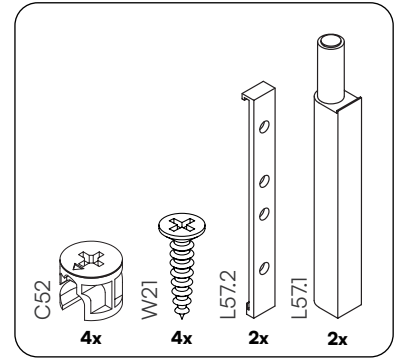

20x

L57.1 - Push-to-Open Mechanismus

2x

L57.2 - Push-to-Open Mechanismus

2x

L57.3 - Push-to-Open Mechanismus

2x

C40 - Wandwinkel

2x

H26 - Scharnier

4x

L113 - Wasserwaage

1x

4

5

6