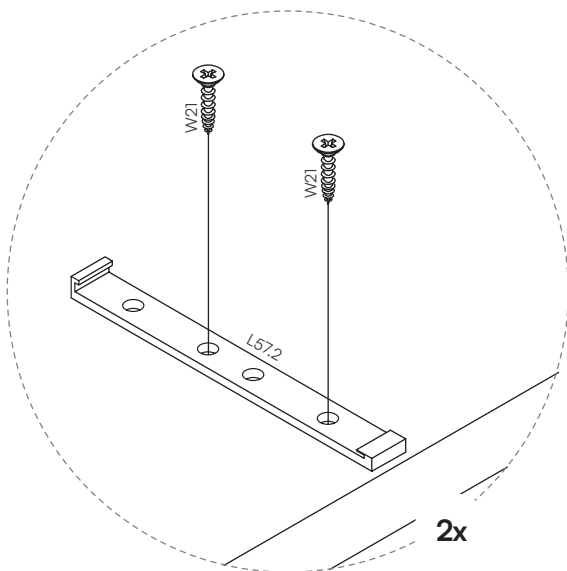

20x

L57.1 - Push-to-Open Mechanismus

2x

L57.2 - Push-to-Open Mechanismus

2x

L57.3 - Push-to-Open Mechanismus

2x

C40 - Wandwinkel

2x

H26 - Scharnier

4x

L113 - Wasserwaage

1x

4

5

6