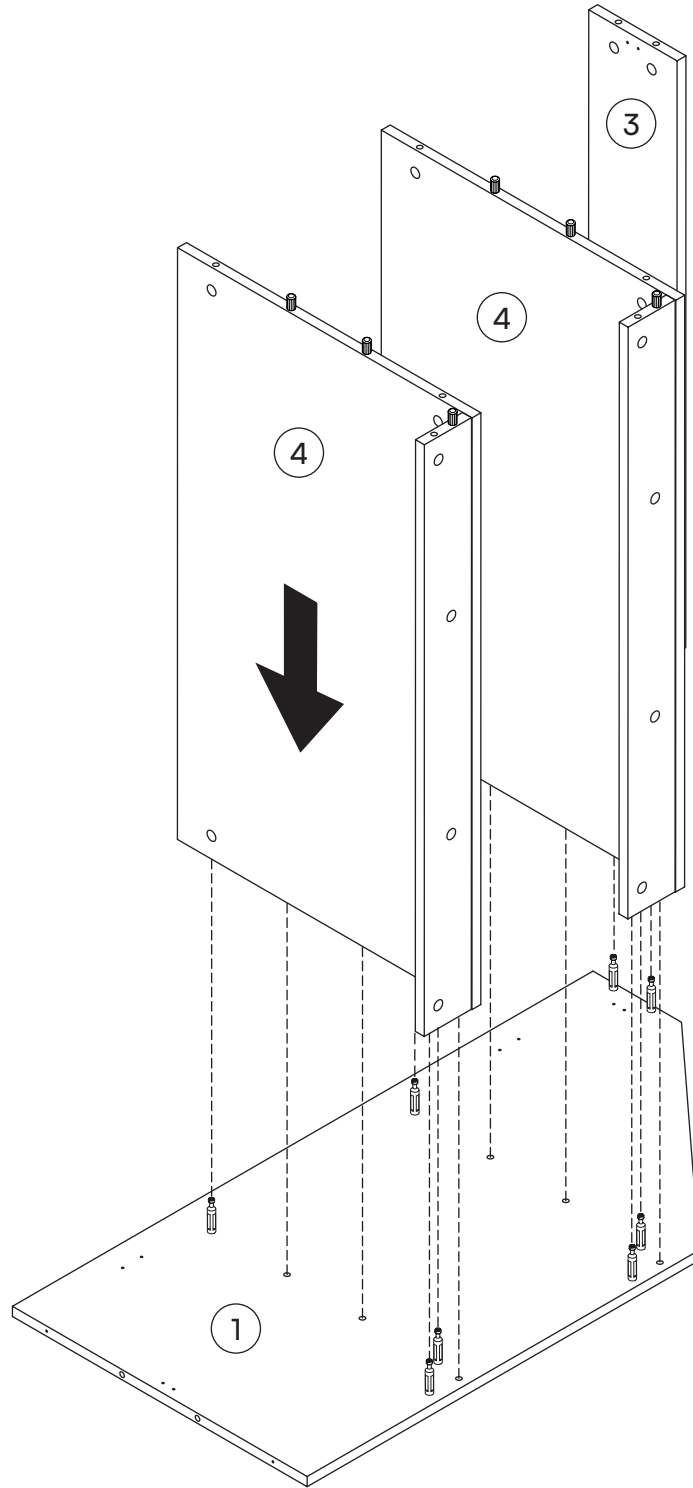

20x

L57.1 - Push-to-Open Mechanismus

2x

L57.2 - Push-to-Open Mechanismus

2x

L57.3 - Push-to-Open Mechanismus

2x

C40 - Wandwinkel

2x

H26 - Scharnier

4x

L113 - Wasserwaage

1x

4

5

6

7

10

14

15

Türen perfekt ausrichten,
hier geht es zur Videoanleitung.

20

Geschafft!

Bellamio