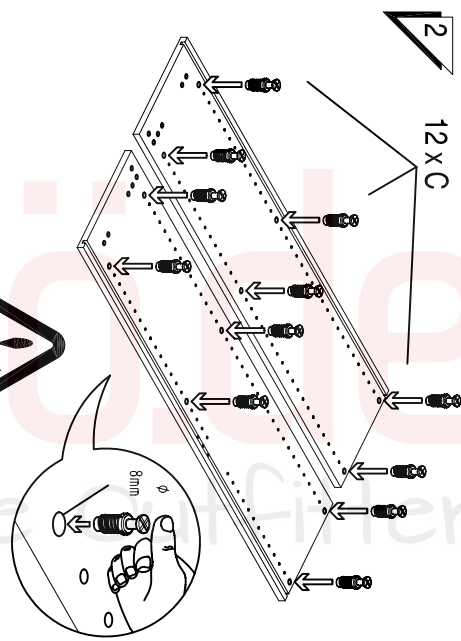

bümo.de  
Your office outfitter

Beschlagbeutzel 1 / fittings 1

4 x A	12 x B (4 x 16 mm)	12 x C (ø 8mm)	4 x D (ø 5mm)	12 x E (3,5 x 25 mm)	8 x F
-------	-----------------------	-------------------	------------------	-------------------------	-------

Beschlagbeutzel 2 / fittings 2

4 x G	2 x H	2 x J (3,5 x 20 mm)	2 x K
2 x L (4,5 x 10 mm)	4 x M	2 x N	

1

2

3

4

5