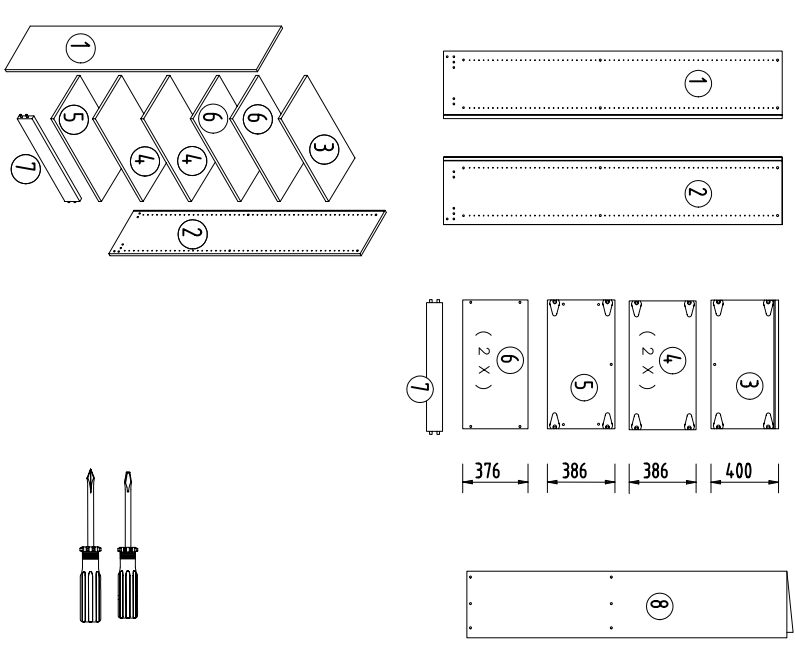

bümo.de  
Your office outfitter

Beschlagbeutzel 1 / fittings 1

4 x A	12 x B (4 x 16 mm)	12 x C (ø 8mm)	4 x D (ø 5mm)	12 x E (3,5 x 25 mm)	8 x F
-------	-----------------------	-------------------	------------------	-------------------------	-------

Beschlagbeutzel 2 / fittings 2

4 x G	2 x H	2 x J (3,5 x 20 mm)	2 x K
2 x L (4,5 x 10 mm)	4 x M	2 x N	

1

2

3

4

5