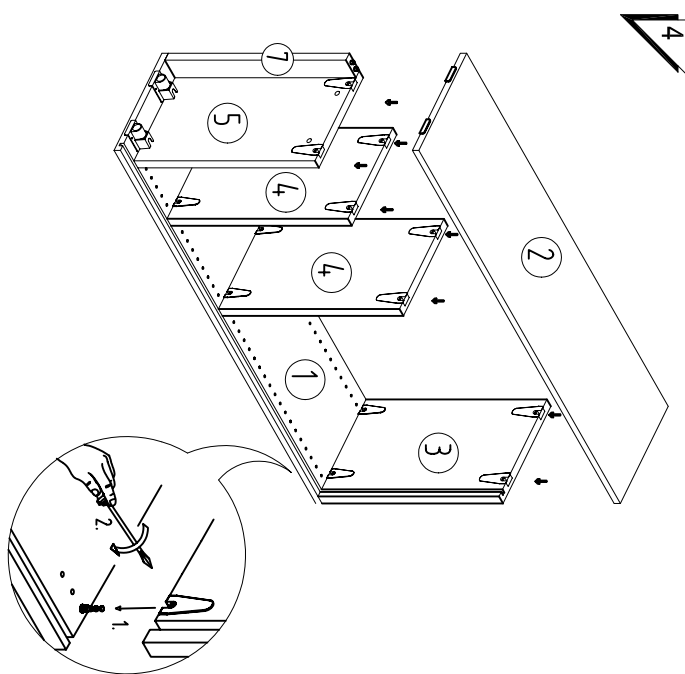

bümo.de  
Your office outfitter

Beschlagbeutzel 1 / fittings 1

4 x A	12 x B (4 x 16 mm)	12 x C (ø 8mm)	4 x D (ø 5mm)	12 x E (3,5 x 25 mm)	8 x F
-------	-----------------------	-------------------	------------------	-------------------------	-------

Beschlagbeutzel 2 / fittings 2

4 x G	2 x H	2 x J (3,5 x 20 mm)	2 x K
2 x L (4,5 x 10 mm)	4 x M	2 x N	

1

2

3

4

5