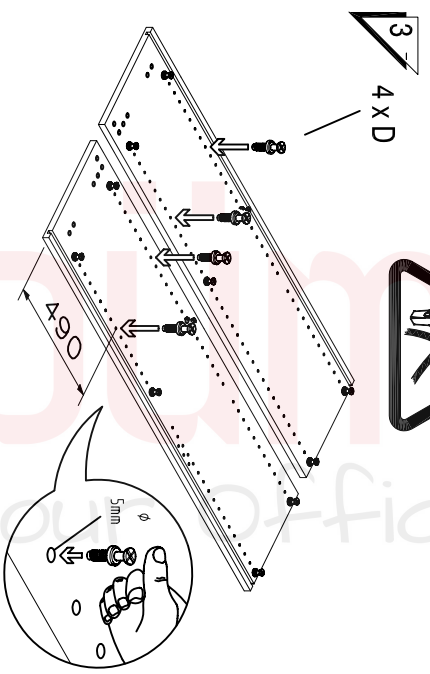

bümo.de  
Your office outfitter

Beschlagbeutzel 1 / fittings 1

4 x A	12 x B (4 x 16 mm)	12 x C (ø 8mm)	4 x D (ø 5mm)	12 x E (3,5 x 25 mm)	8 x F
-------	-----------------------	-------------------	------------------	-------------------------	-------

Beschlagbeutzel 2 / fittings 2

4 x G	2 x H	2 x J (3,5 x 20 mm)	2 x K
2 x L (4,5 x 10 mm)	4 x M	2 x N	

1

2

3

4

5