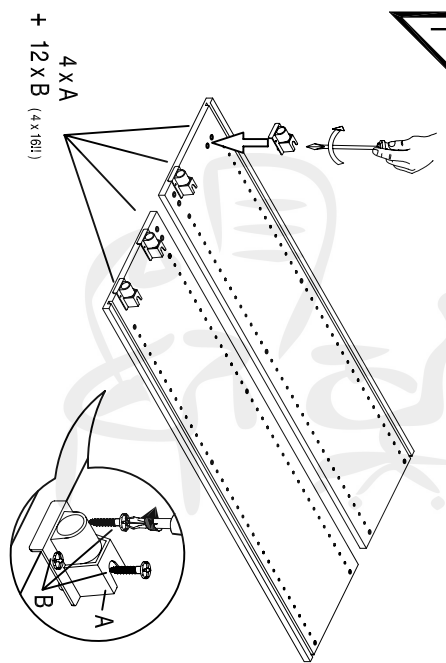

bümo.de  
Your office outfitter

Beschlagbeutzel 1 / fittings 1

4 x A	12 x B (4 x 16 mm)	12 x C (ø 8mm)	4 x D (ø 5mm)	12 x E (3,5 x 25 mm)	8 x F
-------	-----------------------	-------------------	------------------	-------------------------	-------

Beschlagbeutzel 2 / fittings 2

4 x G	2 x H	2 x J (3,5 x 20 mm)	2 x K
2 x L (4,5 x 10 mm)	4 x M	2 x N	

1

2

3

4

5