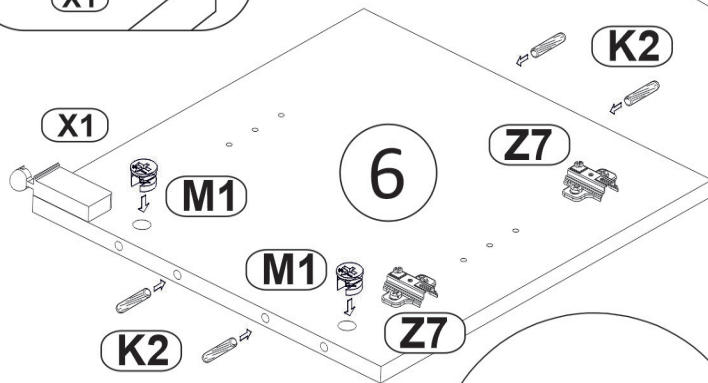

MEZULIA MEUBLE TV

1/8

1	368	400	16	x	1	2/2
2	368	400	16	x	1	2/2
3	1998	400	16	x	1	1/2
4	1988	400	16	x	1	1/2
5	368	380	16	x	1	2/2
6	368	380	16	x	1	2/2
7	368	380	16	x	1	2/2
8	368	380	16	x	1	2/2
9	378	358	16	x	5	2/2
10	1938	70	16	x	1	1/2
11	354	70	16	x	4	1/2
12	362	374	16	x	4	2/2
13	1978	382	3	x	1	1/2

1

2

3

4

5

6

x4

7