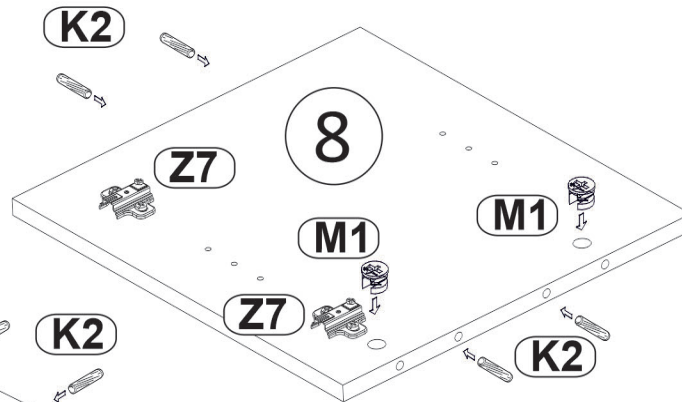

MEZULIA MEUBLE TV

1/8

1	368	400	16	x	1	2/2
2	368	400	16	x	1	2/2
3	1998	400	16	x	1	1/2
4	1988	400	16	x	1	1/2
5	368	380	16	x	1	2/2
6	368	380	16	x	1	2/2
7	368	380	16	x	1	2/2
8	368	380	16	x	1	2/2
9	378	358	16	x	5	2/2
10	1938	70	16	x	1	1/2
11	354	70	16	x	4	1/2
12	362	374	16	x	4	2/2
13	1978	382	3	x	1	1/2

1

2

3

4

5

6

x4

7

E

12

Tylko opcja stojąca
Only stand option