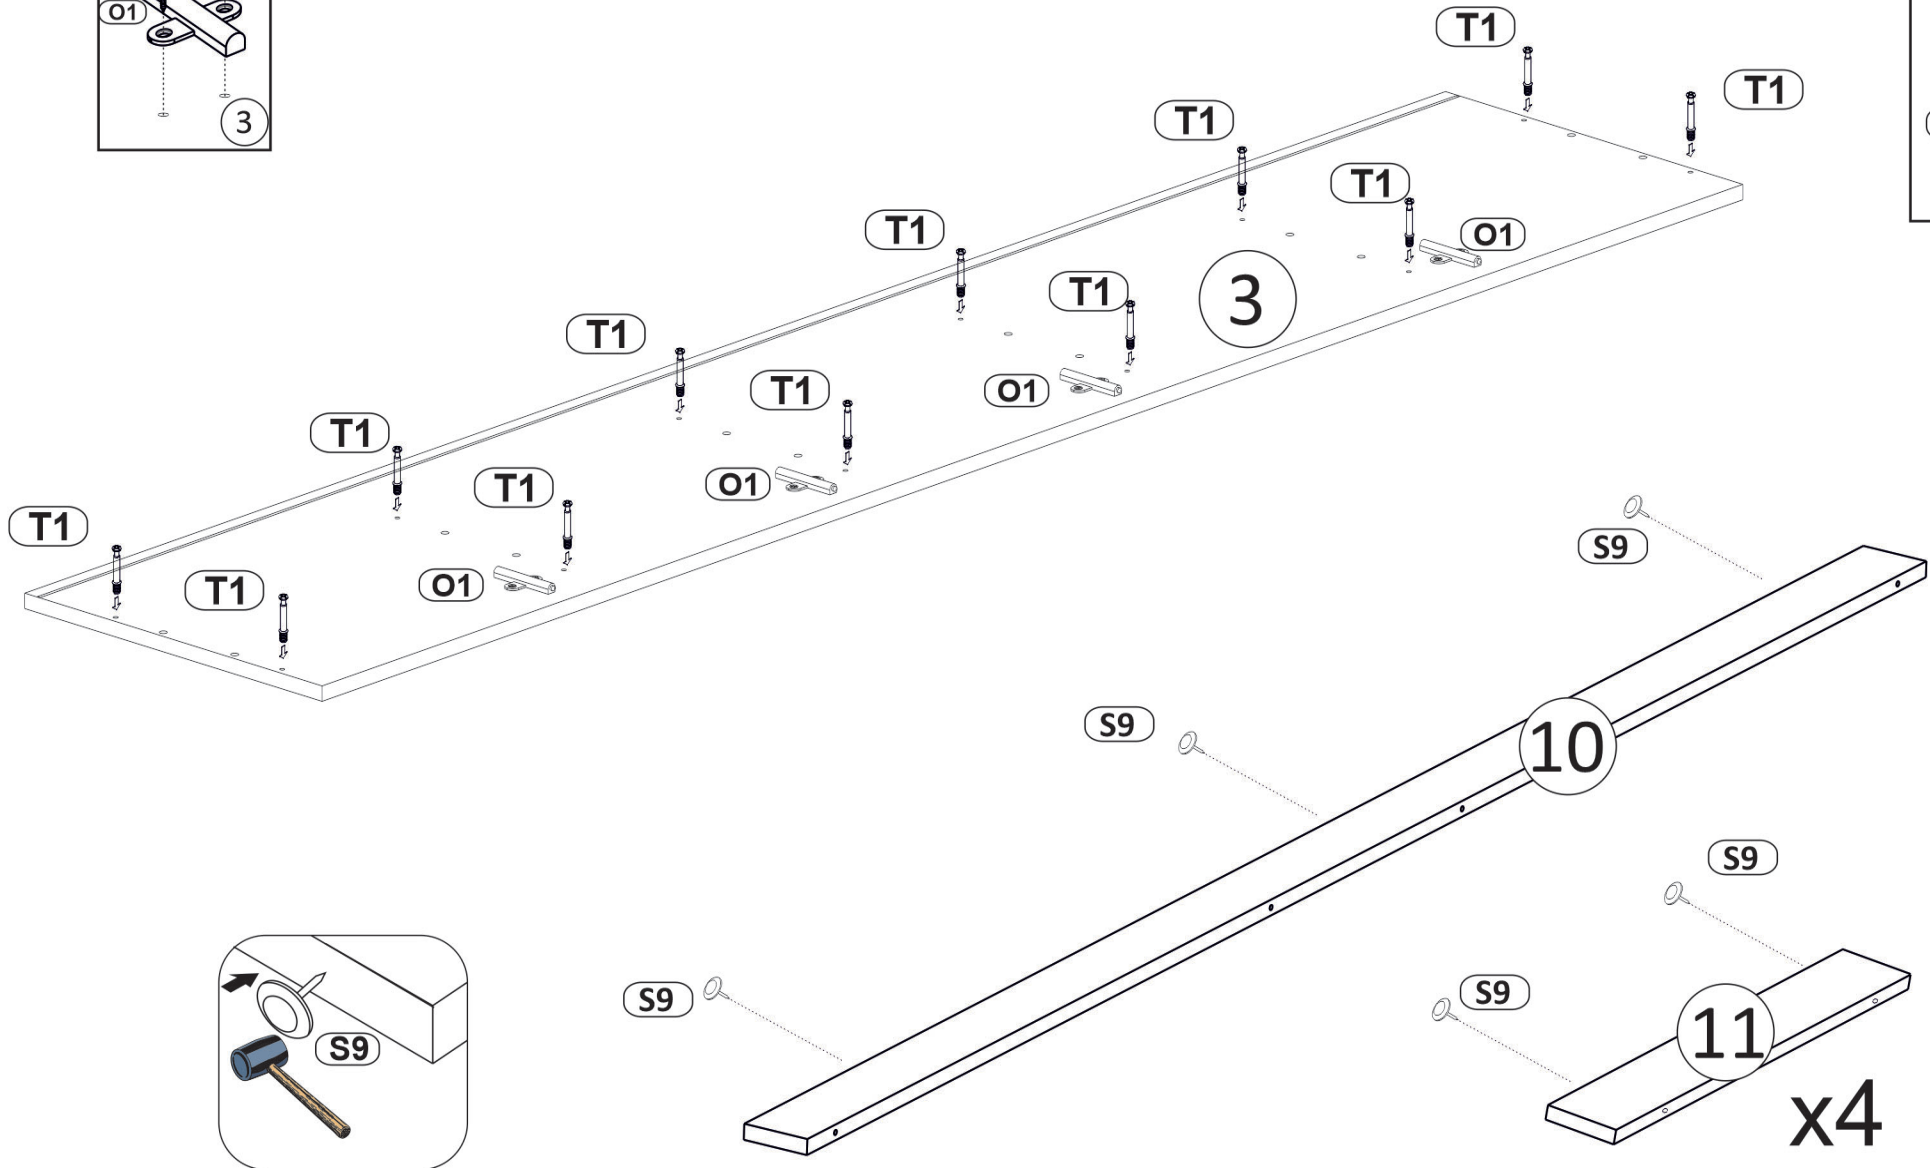

MEZULIA MEUBLE TV

1/8

1	368	400	16	x	1	2/2
2	368	400	16	x	1	2/2
3	1998	400	16	x	1	1/2
4	1988	400	16	x	1	1/2
5	368	380	16	x	1	2/2
6	368	380	16	x	1	2/2
7	368	380	16	x	1	2/2
8	368	380	16	x	1	2/2
9	378	358	16	x	5	2/2
10	1938	70	16	x	1	1/2
11	354	70	16	x	4	1/2
12	362	374	16	x	4	2/2
13	1978	382	3	x	1	1/2

1

2

3

4

5

6

x4

7

E

12

Tylko opcja stojąca
Only stand option