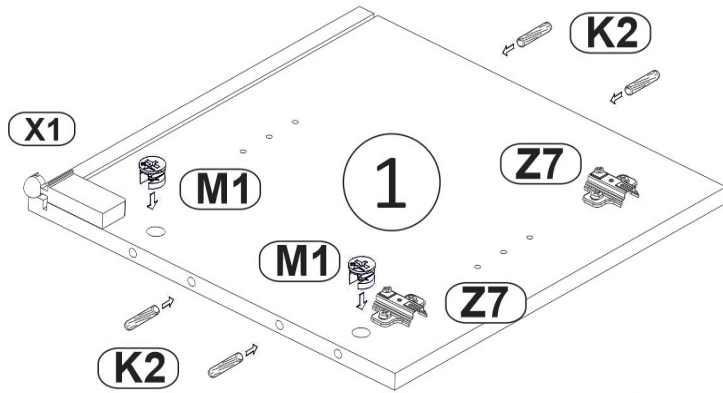

MEZULIA MEUBLE TV

1/8

1	368	400	16	x	1	2/2
2	368	400	16	x	1	2/2
3	1998	400	16	x	1	1/2
4	1988	400	16	x	1	1/2
5	368	380	16	x	1	2/2
6	368	380	16	x	1	2/2
7	368	380	16	x	1	2/2
8	368	380	16	x	1	2/2
9	378	358	16	x	5	2/2
10	1938	70	16	x	1	1/2
11	354	70	16	x	4	1/2
12	362	374	16	x	4	2/2
13	1978	382	3	x	1	1/2

1

2

3

4

5

6

x4

7