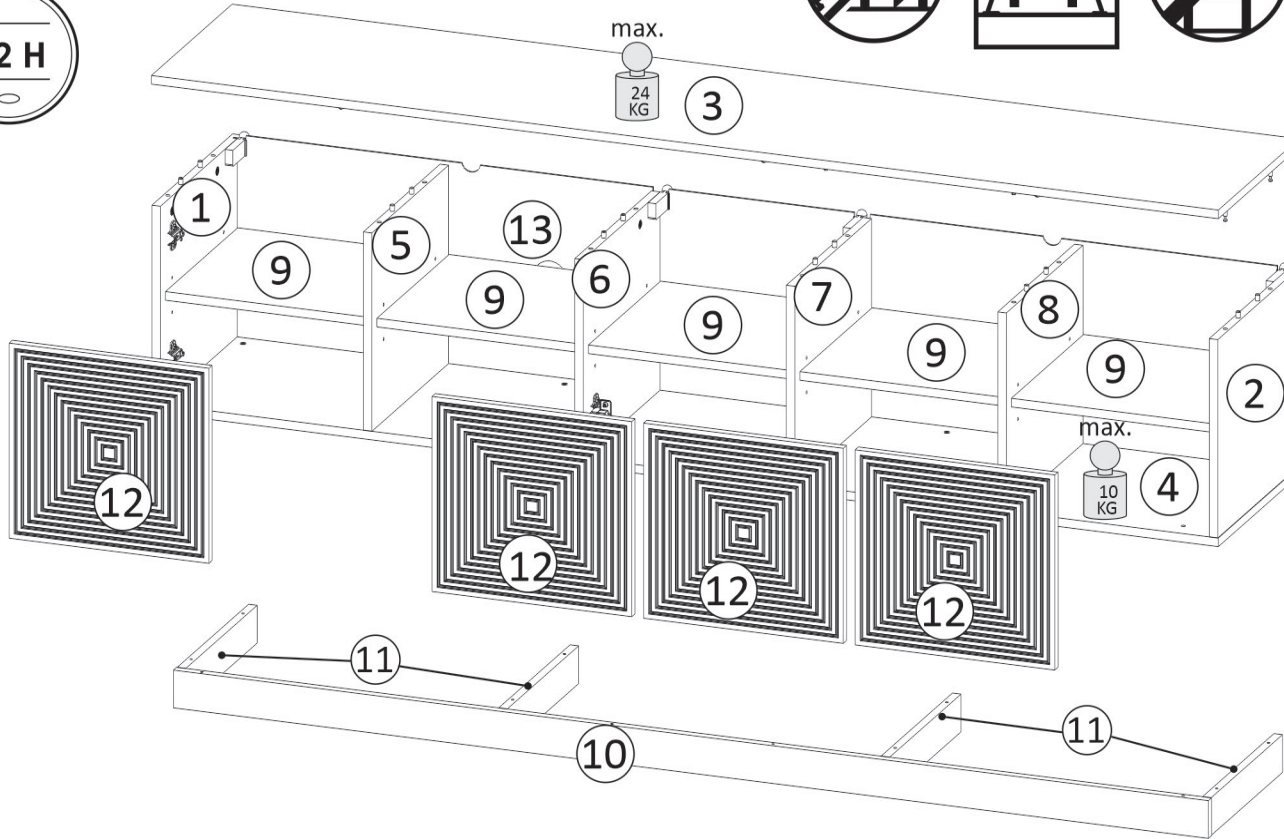

MEZULIA MEUBLE TV

1/8

1	368	400	16	x	1	2/2
2	368	400	16	x	1	2/2
3	1998	400	16	x	1	1/2
4	1988	400	16	x	1	1/2
5	368	380	16	x	1	2/2
6	368	380	16	x	1	2/2
7	368	380	16	x	1	2/2
8	368	380	16	x	1	2/2
9	378	358	16	x	5	2/2
10	1938	70	16	x	1	1/2
11	354	70	16	x	4	1/2
12	362	374	16	x	4	2/2
13	1978	382	3	x	1	1/2

1

2

3

4

5

6

x4

7

E

12

Tylko opcja stojąca
Only stand option