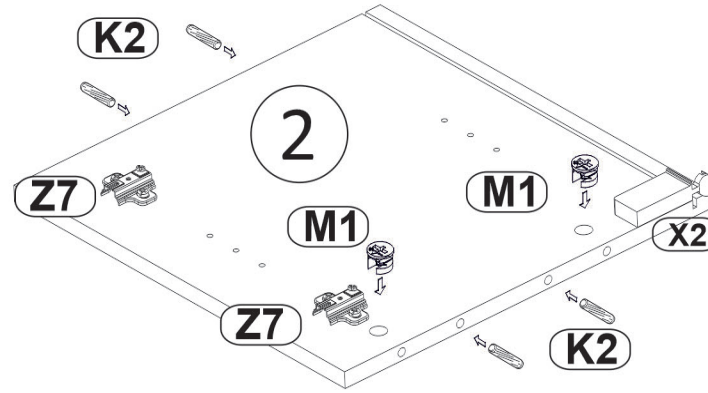

MEZULIA MEUBLE TV

1/8

1	368	400	16	x	1	2/2
2	368	400	16	x	1	2/2
3	1998	400	16	x	1	1/2
4	1988	400	16	x	1	1/2
5	368	380	16	x	1	2/2
6	368	380	16	x	1	2/2
7	368	380	16	x	1	2/2
8	368	380	16	x	1	2/2
9	378	358	16	x	5	2/2
10	1938	70	16	x	1	1/2
11	354	70	16	x	4	1/2
12	362	374	16	x	4	2/2
13	1978	382	3	x	1	1/2

1

2

3

4

5

6

x4

7