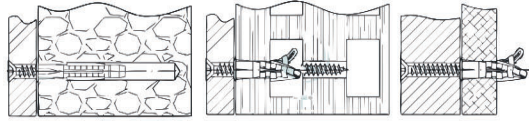

MEZULIA MEUBLE TV

1/8

1	368	400	16	x	1	2/2
2	368	400	16	x	1	2/2
3	1998	400	16	x	1	1/2
4	1988	400	16	x	1	1/2
5	368	380	16	x	1	2/2
6	368	380	16	x	1	2/2
7	368	380	16	x	1	2/2
8	368	380	16	x	1	2/2
9	378	358	16	x	5	2/2
10	1938	70	16	x	1	1/2
11	354	70	16	x	4	1/2
12	362	374	16	x	4	2/2
13	1978	382	3	x	1	1/2

Opcja, option, Možnosť

8

Tylko opcja stojąca
Only stand option

9

A

B

C

D

E

12

Tylko opcja stojąca
Only stand option