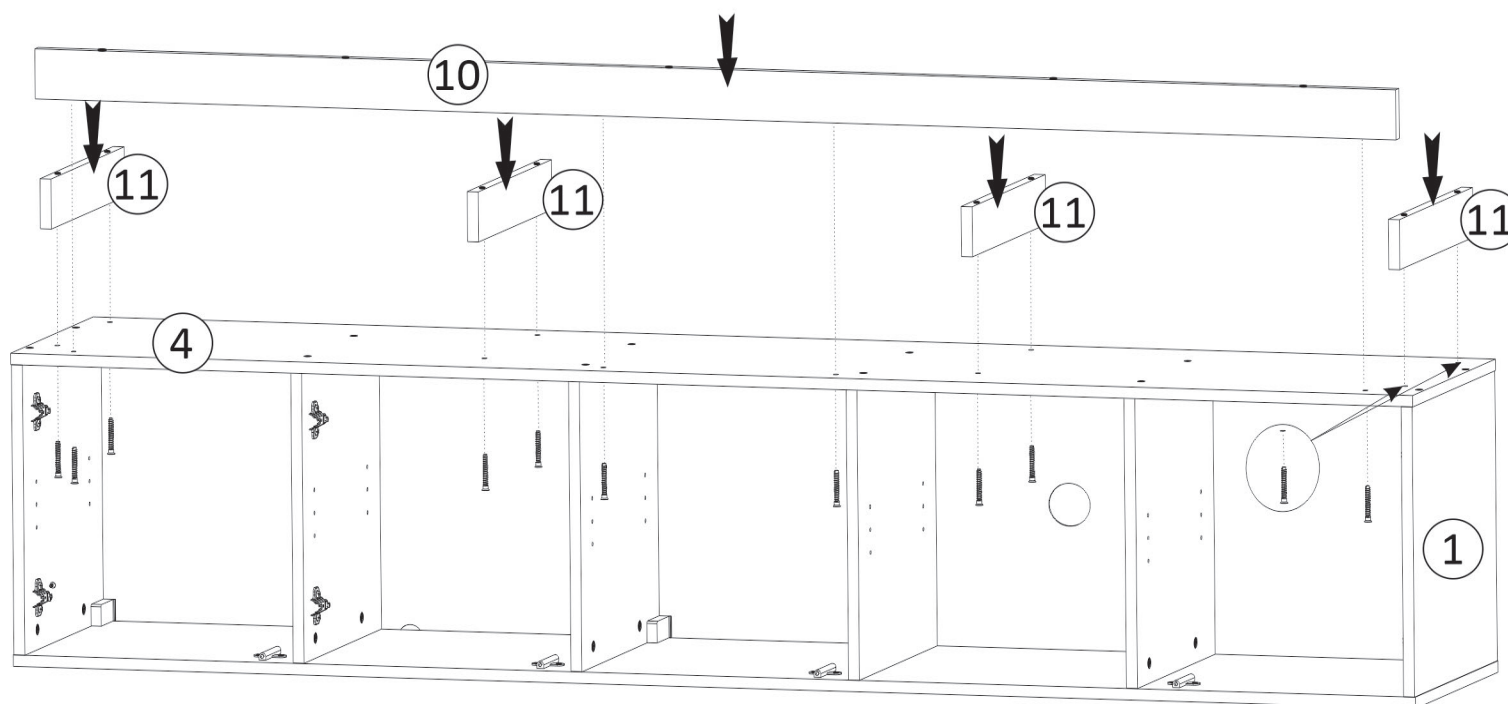

8

Tylko opcja stojąca
Only stand option