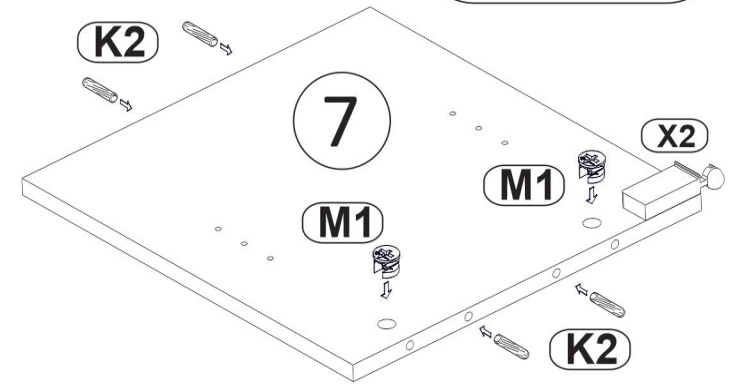

MEZULIA MEUBLE TV

1/8

1	368	400	16	x	1	2/2
2	368	400	16	x	1	2/2
3	1998	400	16	x	1	1/2
4	1988	400	16	x	1	1/2
5	368	380	16	x	1	2/2
6	368	380	16	x	1	2/2
7	368	380	16	x	1	2/2
8	368	380	16	x	1	2/2
9	378	358	16	x	5	2/2
10	1938	70	16	x	1	1/2
11	354	70	16	x	4	1/2
12	362	374	16	x	4	2/2
13	1978	382	3	x	1	1/2

1

2

3

4

5

6

x4

7