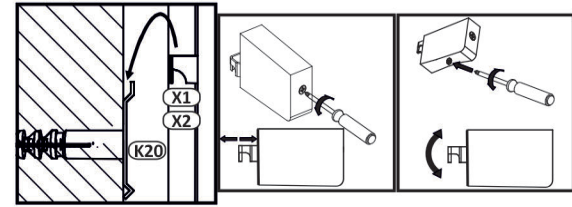

7

Opcja, option, Možnosť